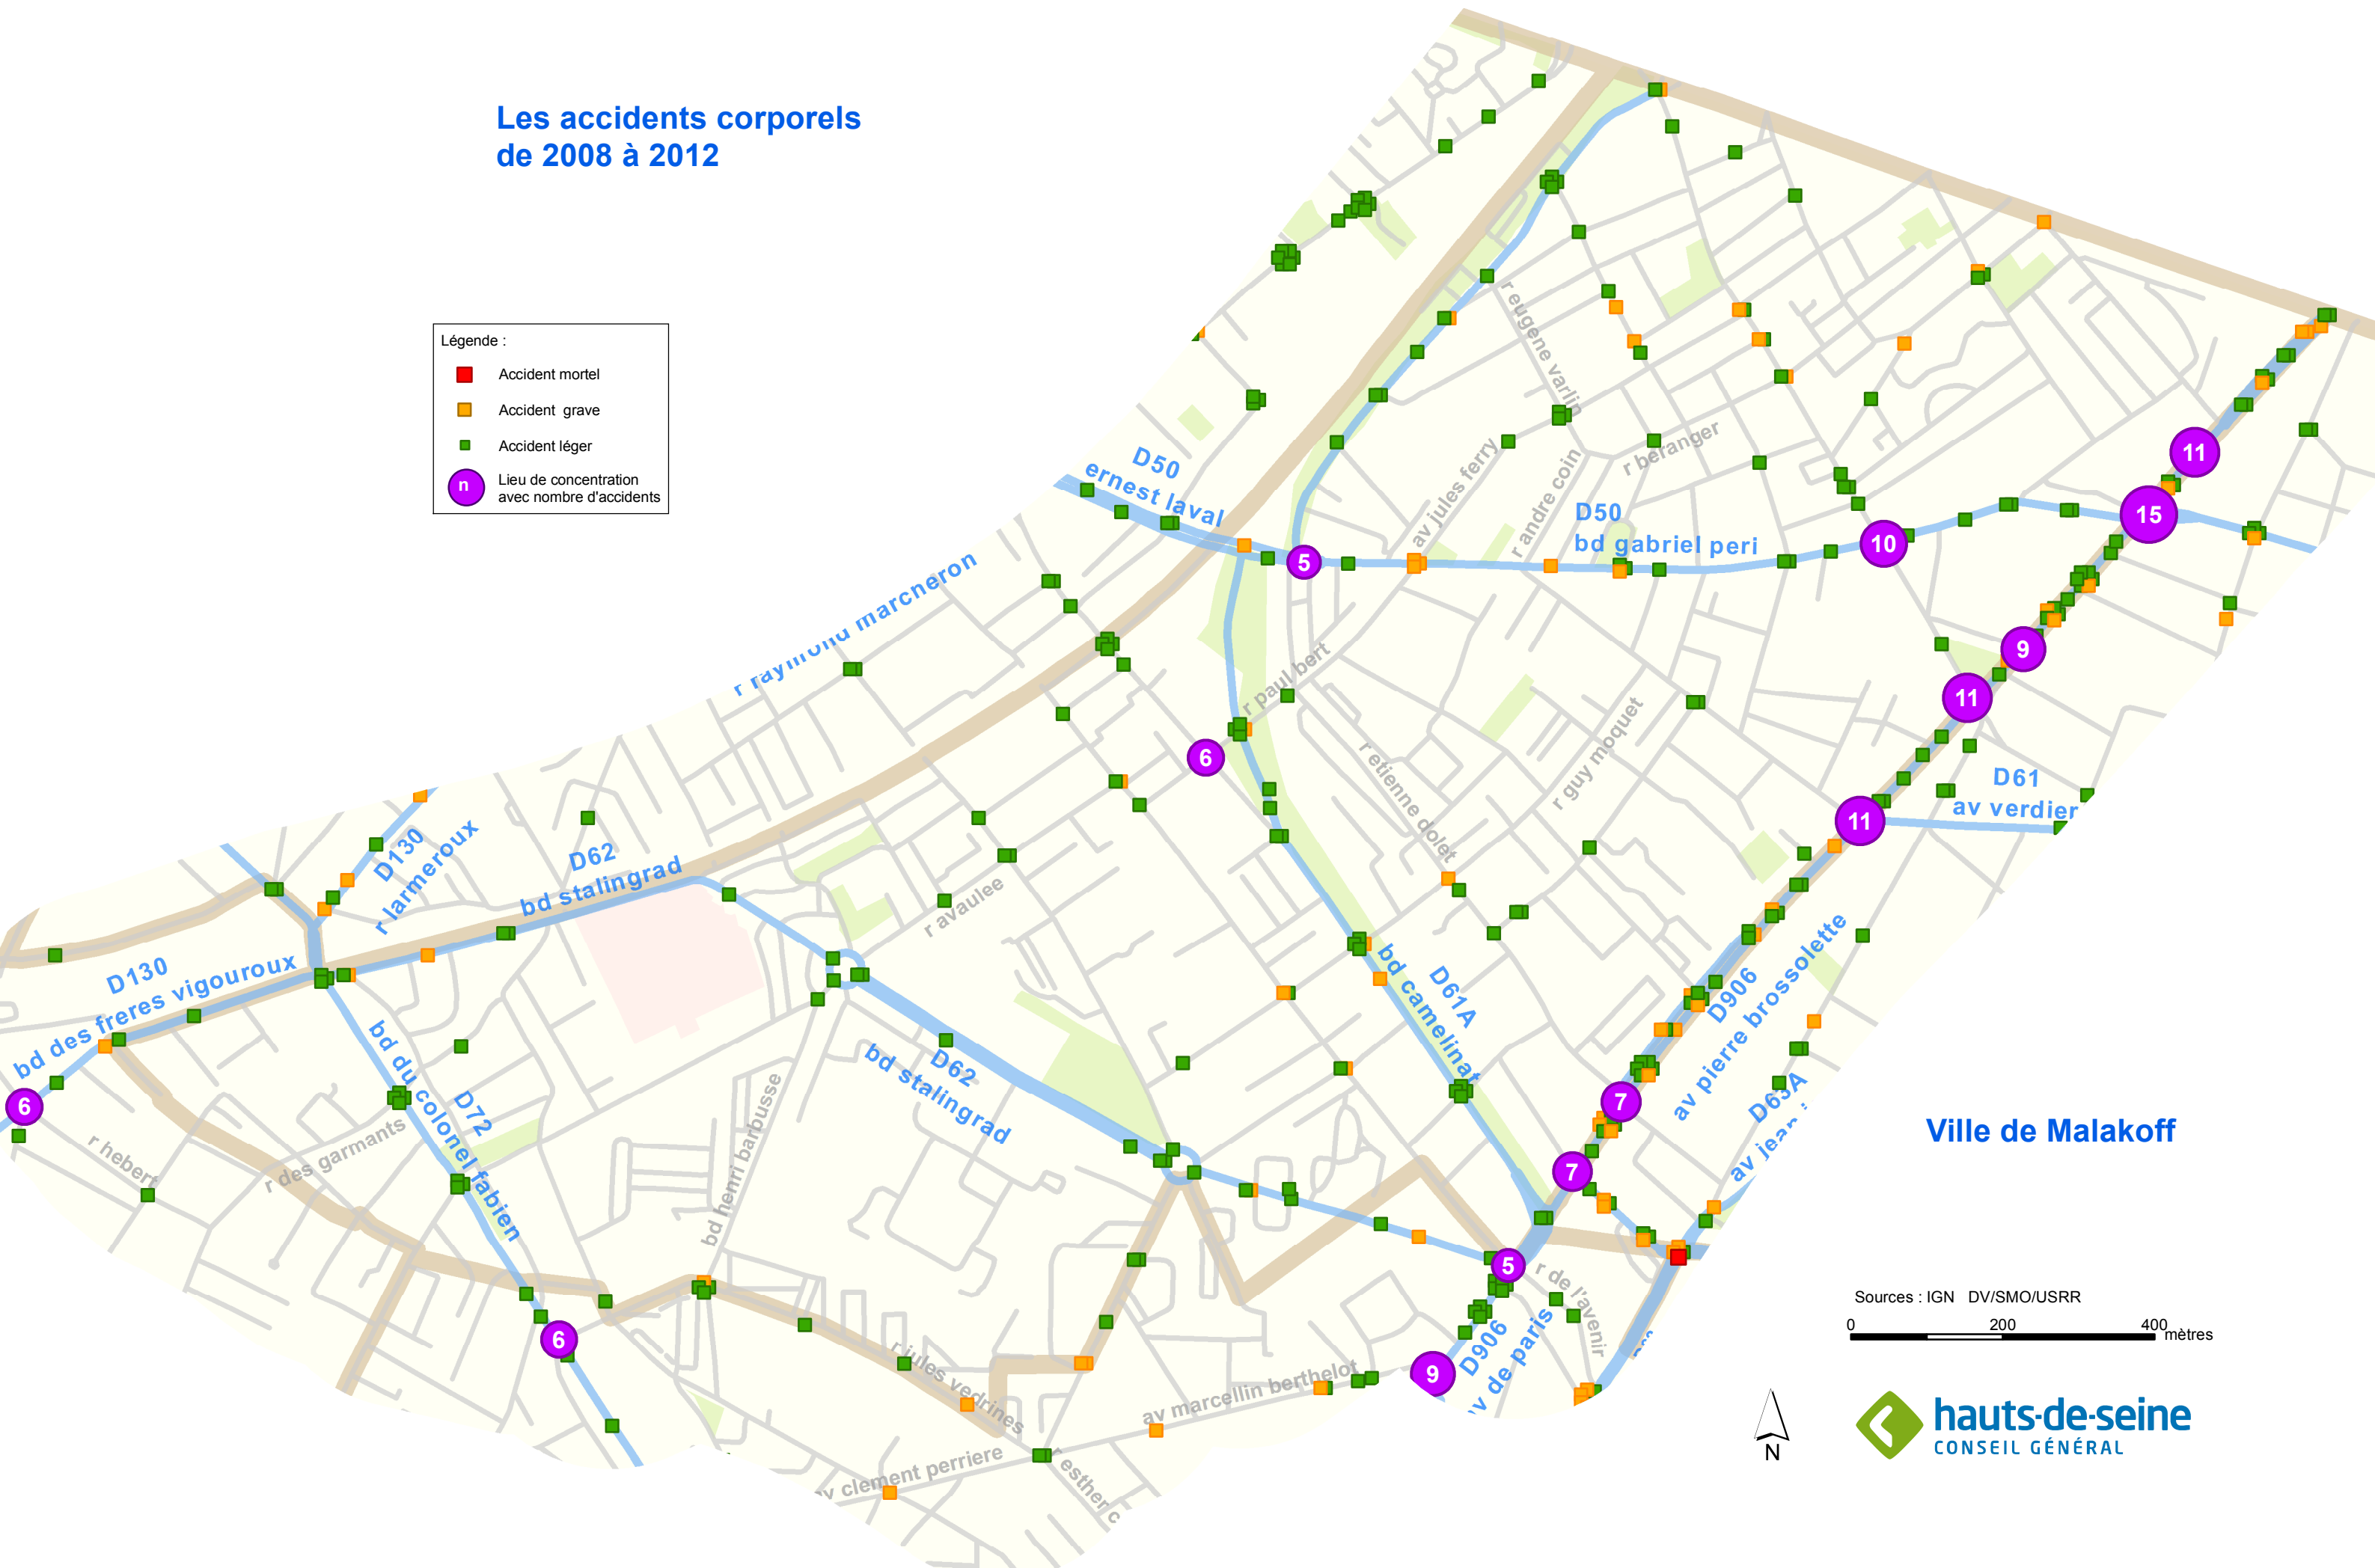

Les accidents corporels de 2008 à 2012

- Légende :
- Accident mortel
 - Accident grave
 - Accident léger
 - n Lieu de concentration avec nombre d'accidents

Ville de Malakoff

Sources : IGN DV/SMO/USRR
 0 200 400 mètres