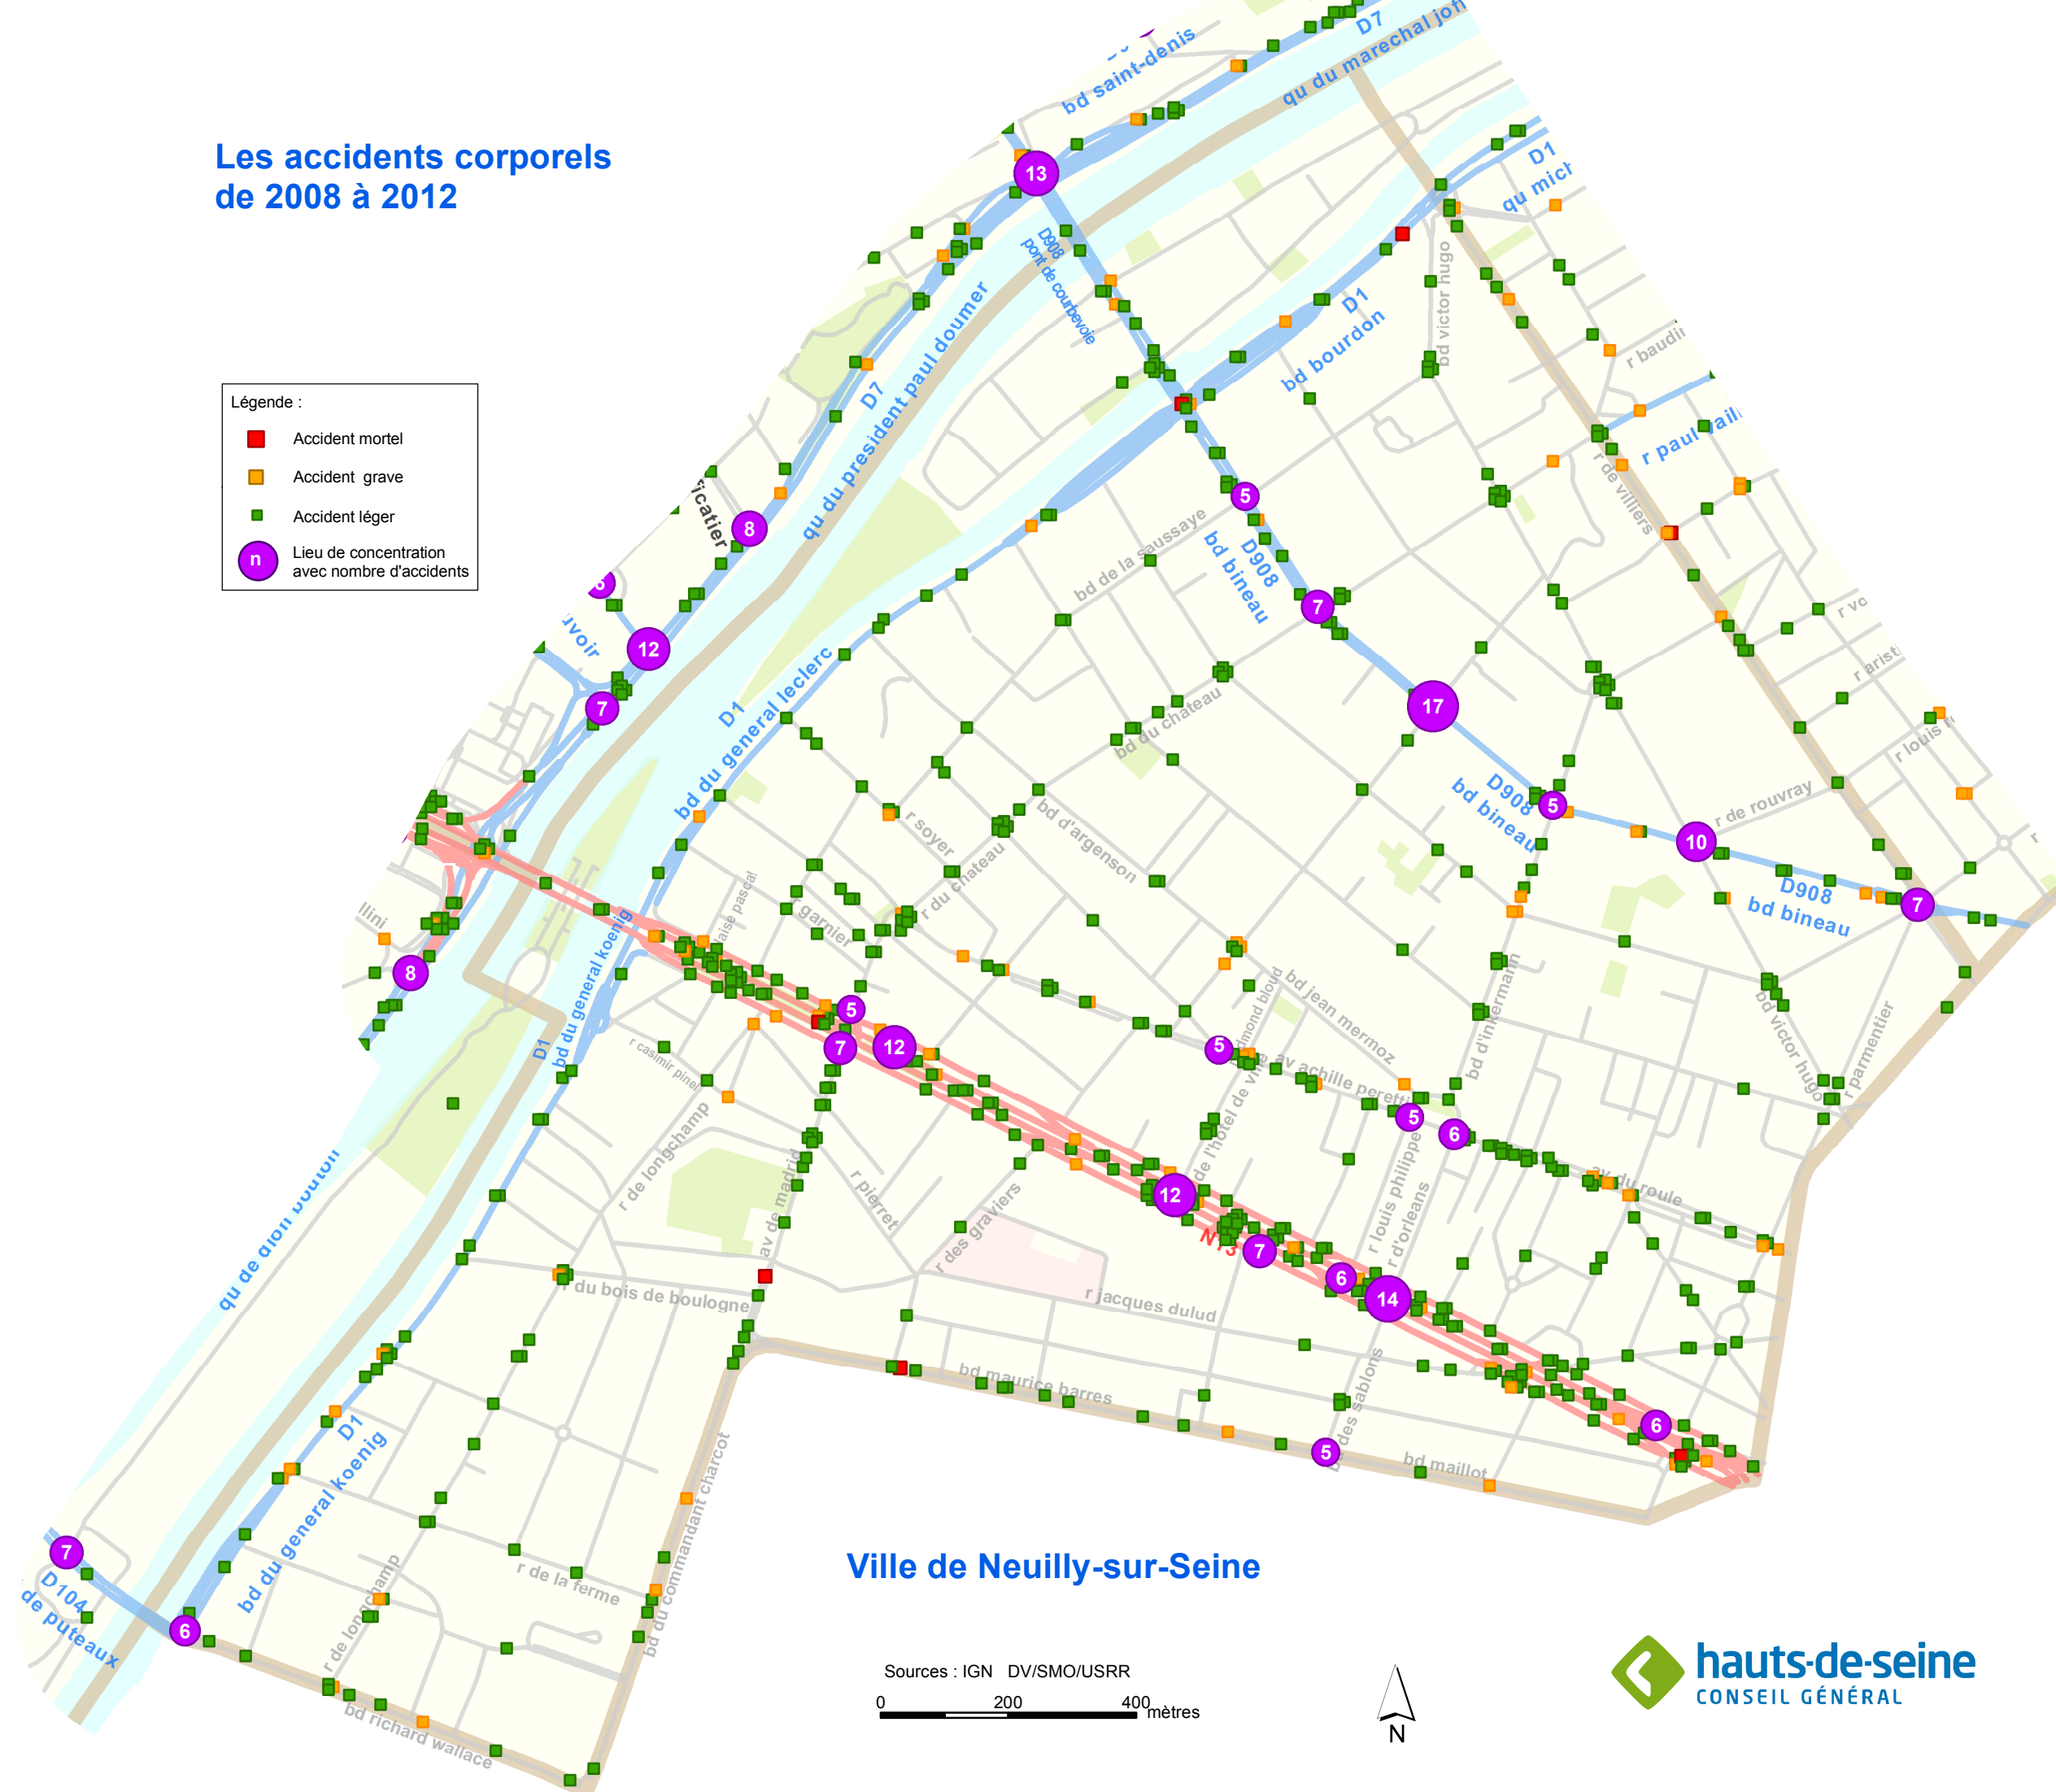

Les accidents corporels de 2008 à 2012

- Légende :
- Accident mortel
 - Accident grave
 - Accident léger
 - n Lieu de concentration avec nombre d'accidents

Ville de Neuilly-sur-Seine

Sources : IGN DV/SMO/USRR
 0 200 400 mètres