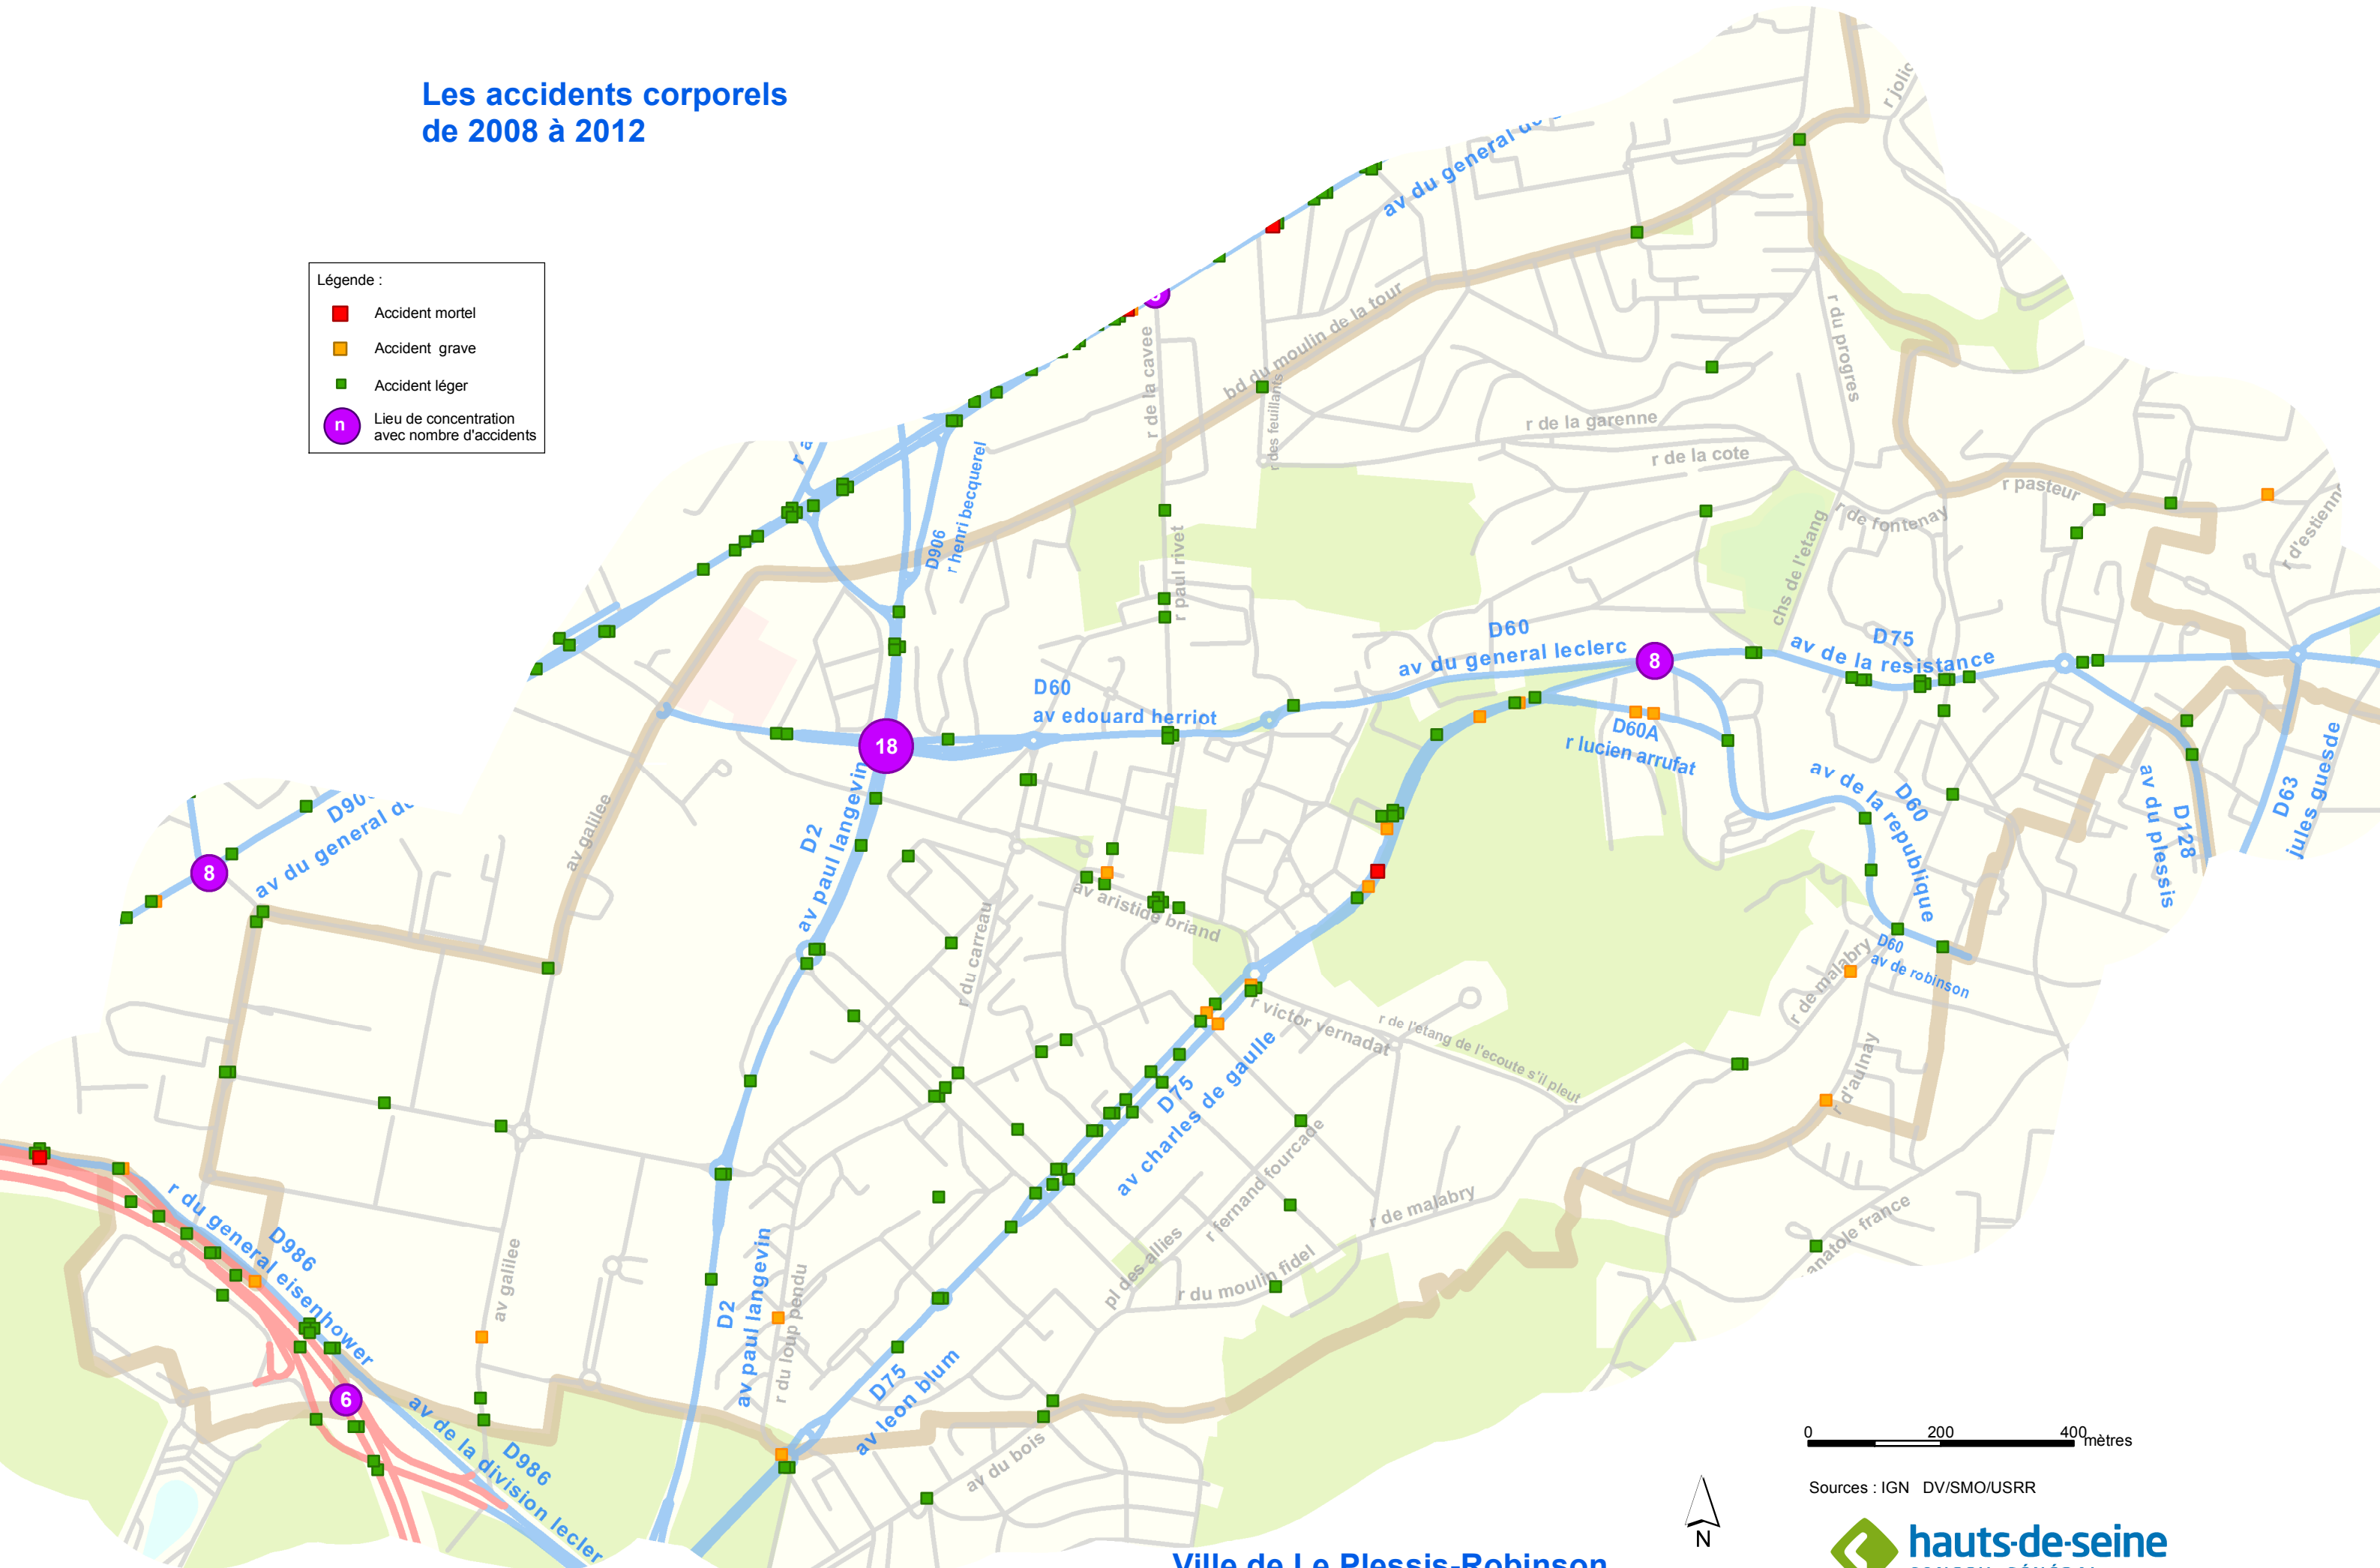

Les accidents corporels de 2008 à 2012

- Légende :
- Accident mortel
 - Accident grave
 - Accident léger
 - n Lieu de concentration avec nombre d'accidents

0 200 400 mètres

Sources : IGN DV/SMO/USRR

Ville de Le Plessis-Robinson