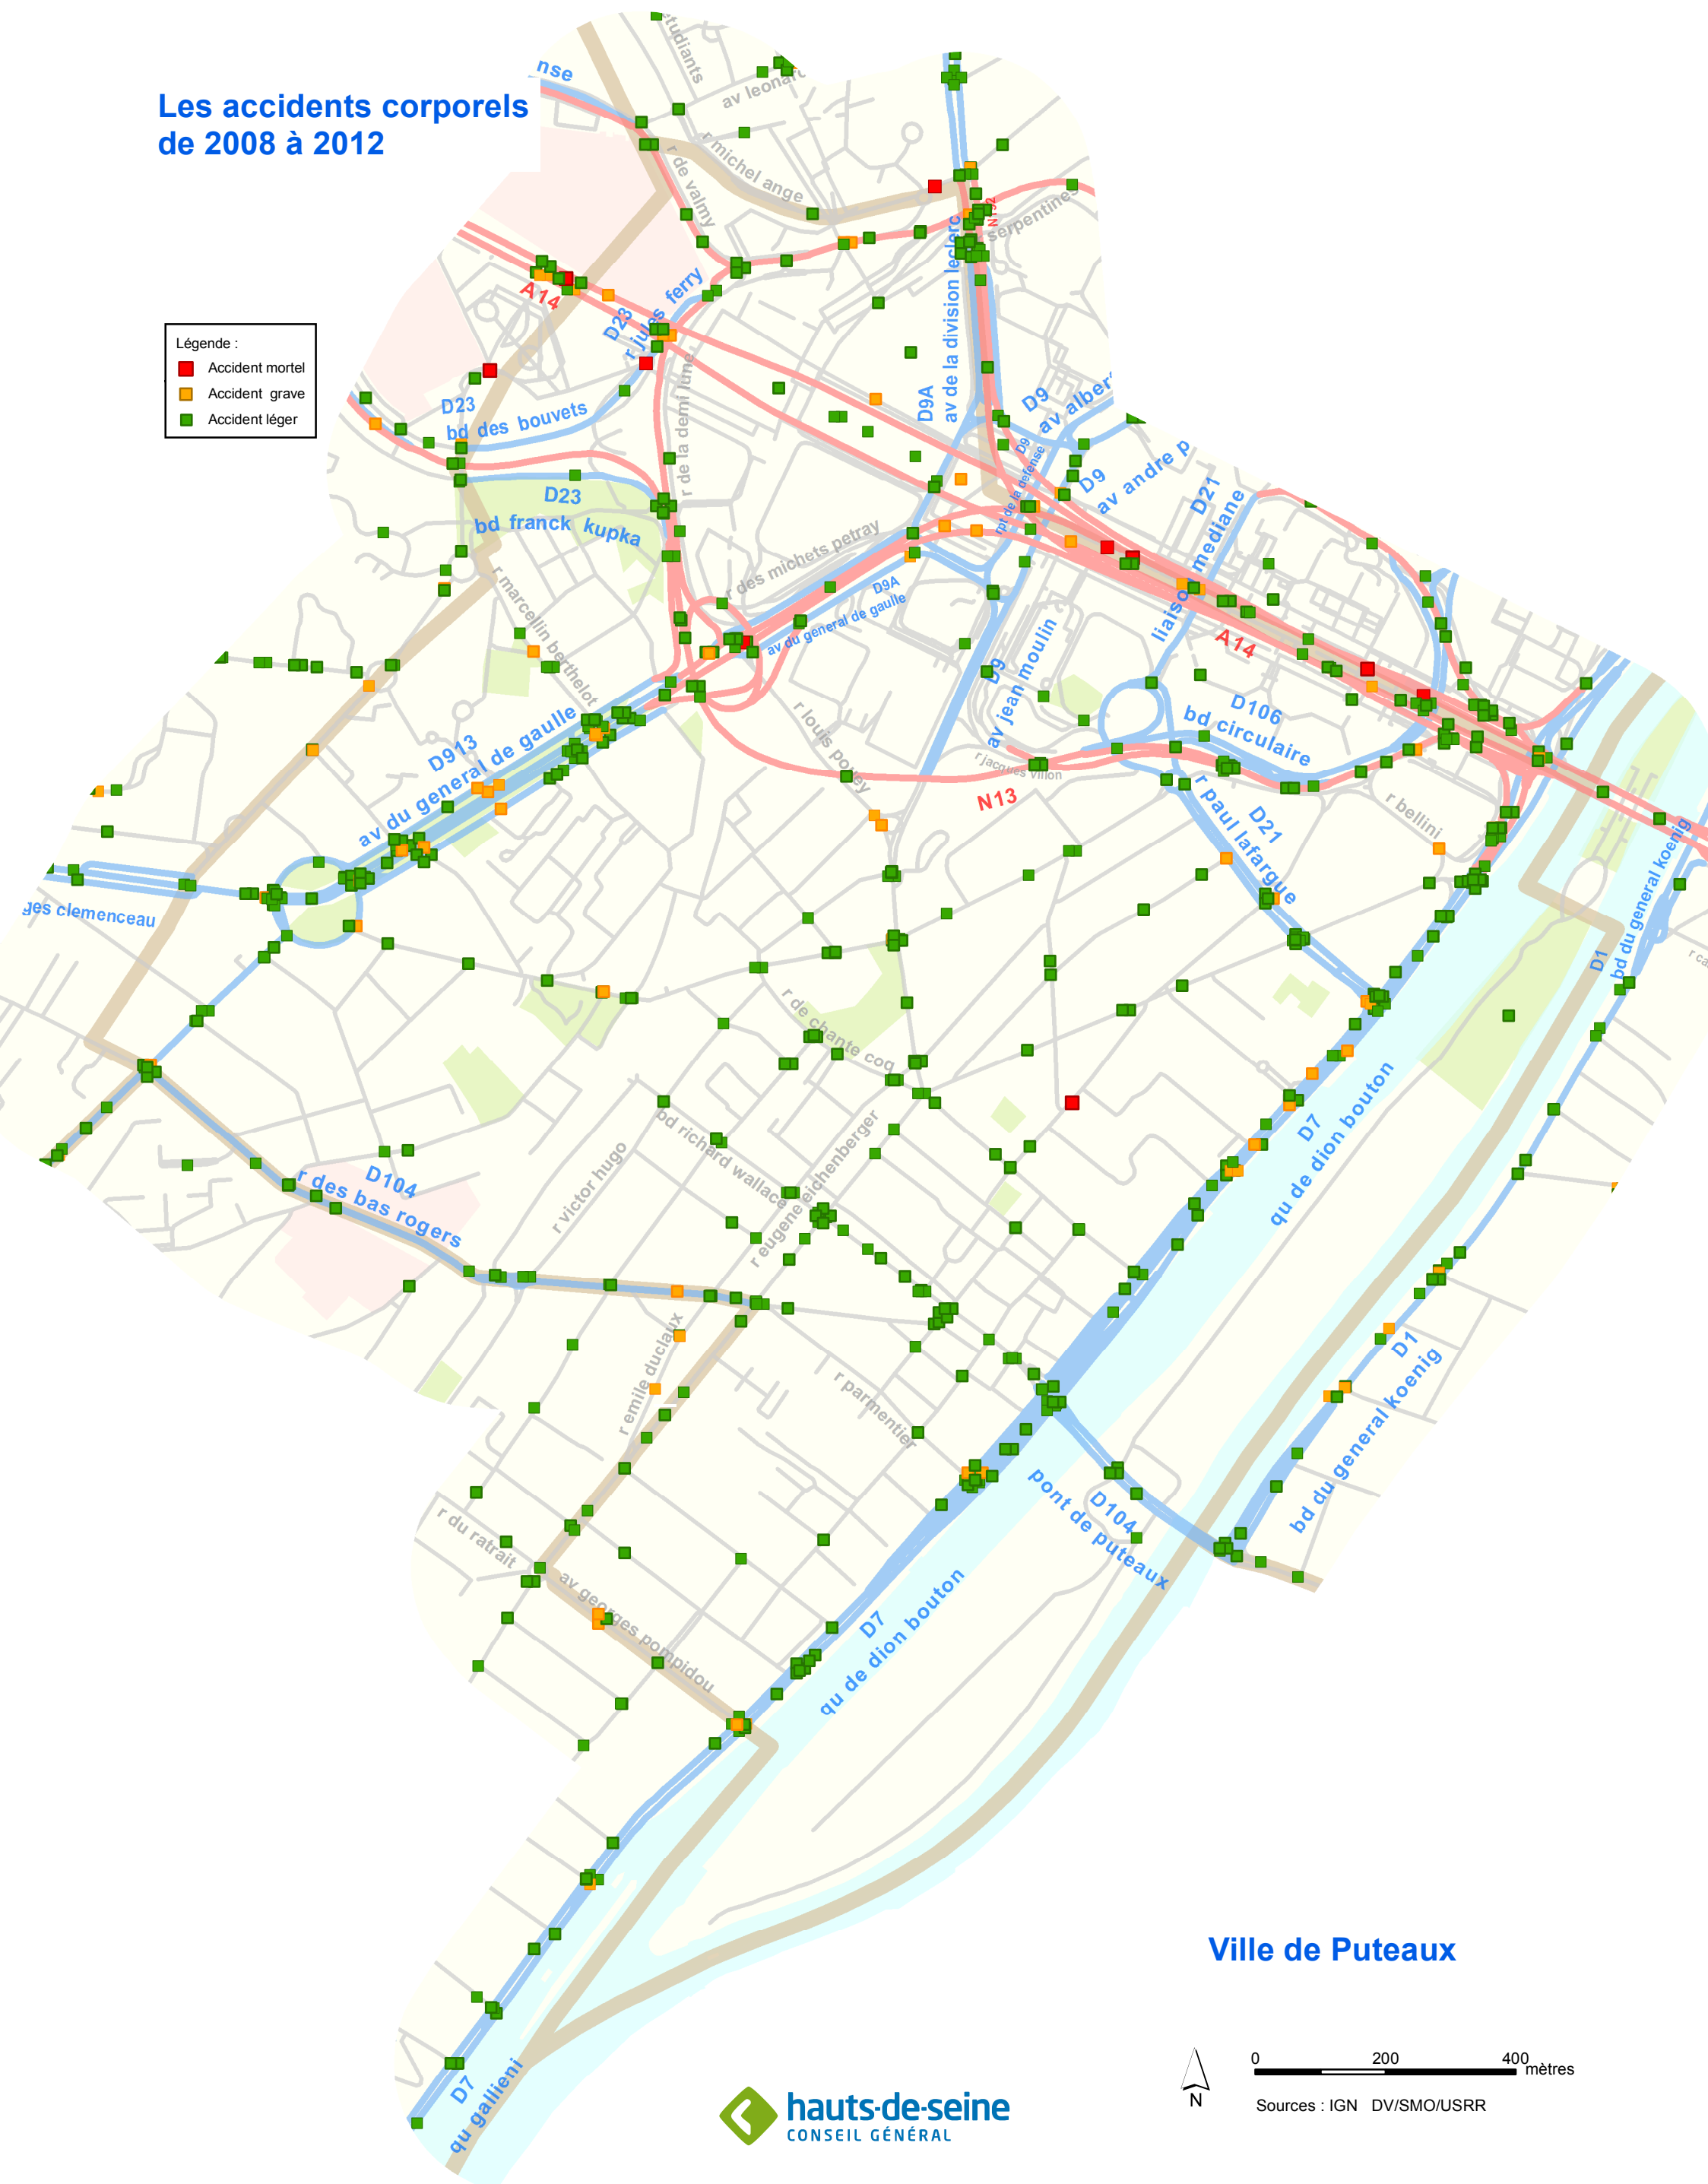

Les accidents corporels de 2008 à 2012

- Légende :
- Accident mortel
 - Accident grave
 - Accident léger

Ville de Puteaux

0 200 400 mètres

Sources : IGN DV/SMO/USRR