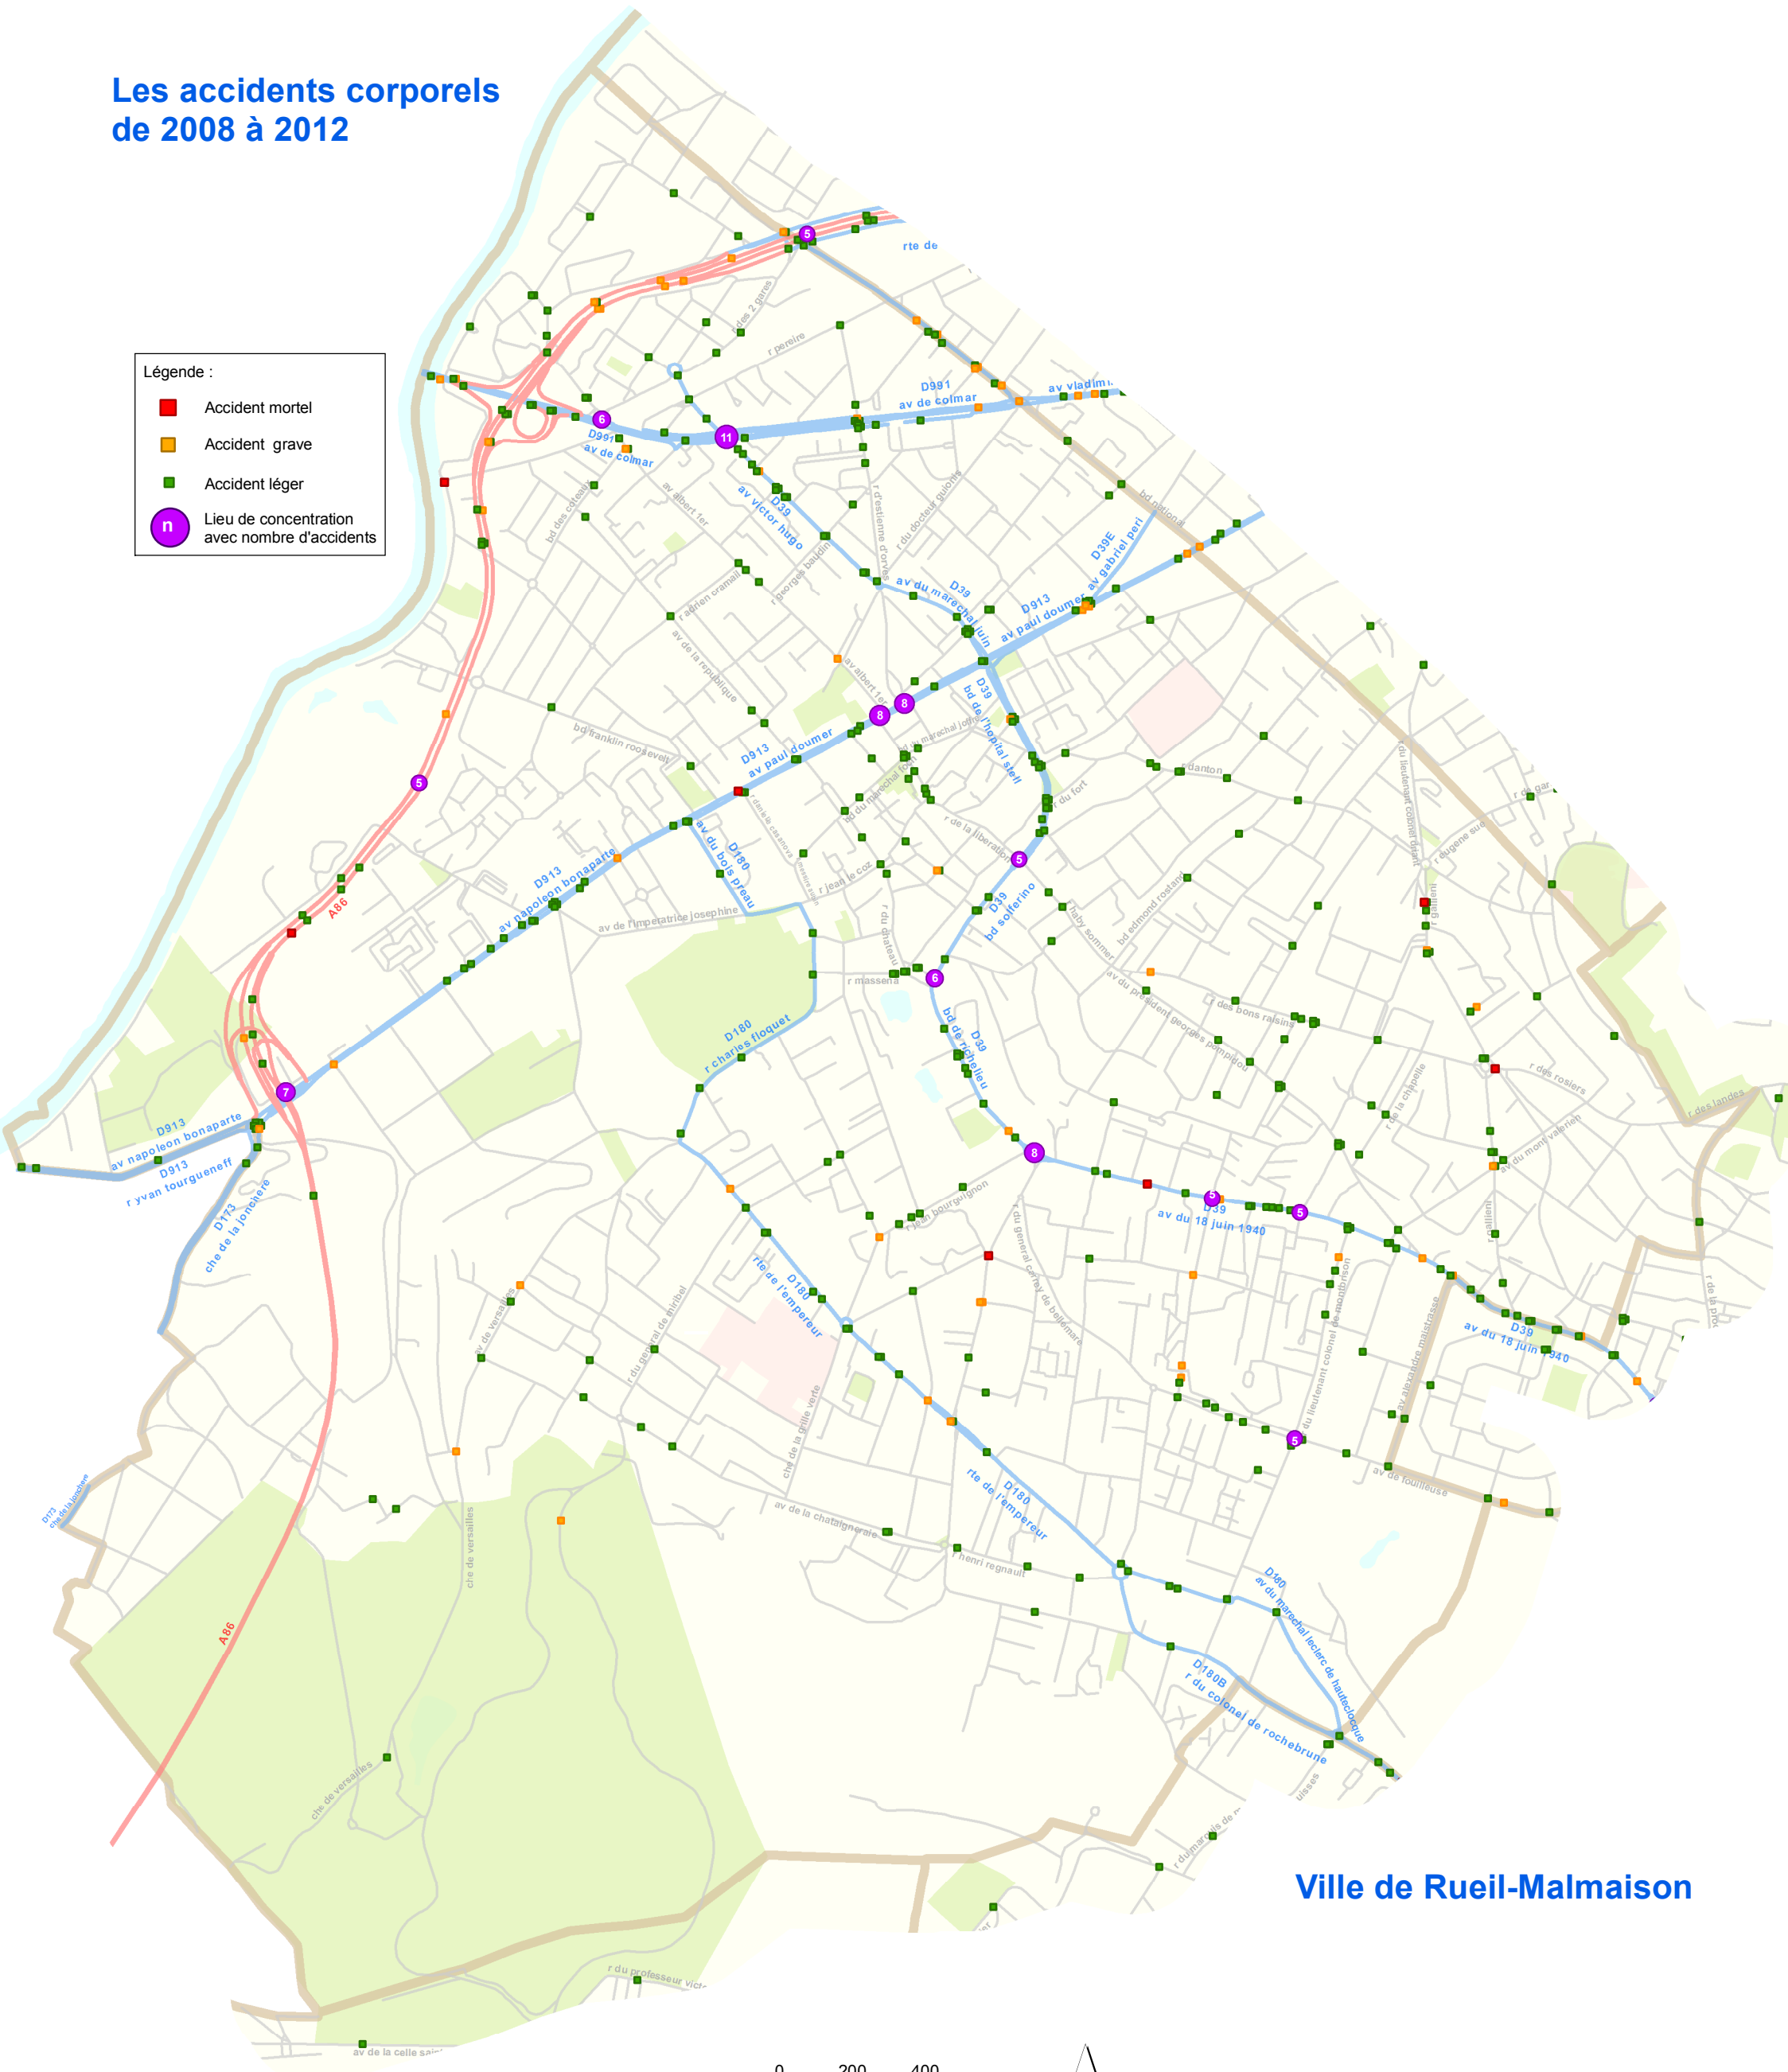

Les accidents corporels de 2008 à 2012

- Légende :
- Accident mortel
 - Accident grave
 - Accident léger
 - n Lieu de concentration avec nombre d'accidents

Ville de Rueil-Malmaison

0 200 400 mètres

Sources : IGN DV/SMO/USRR