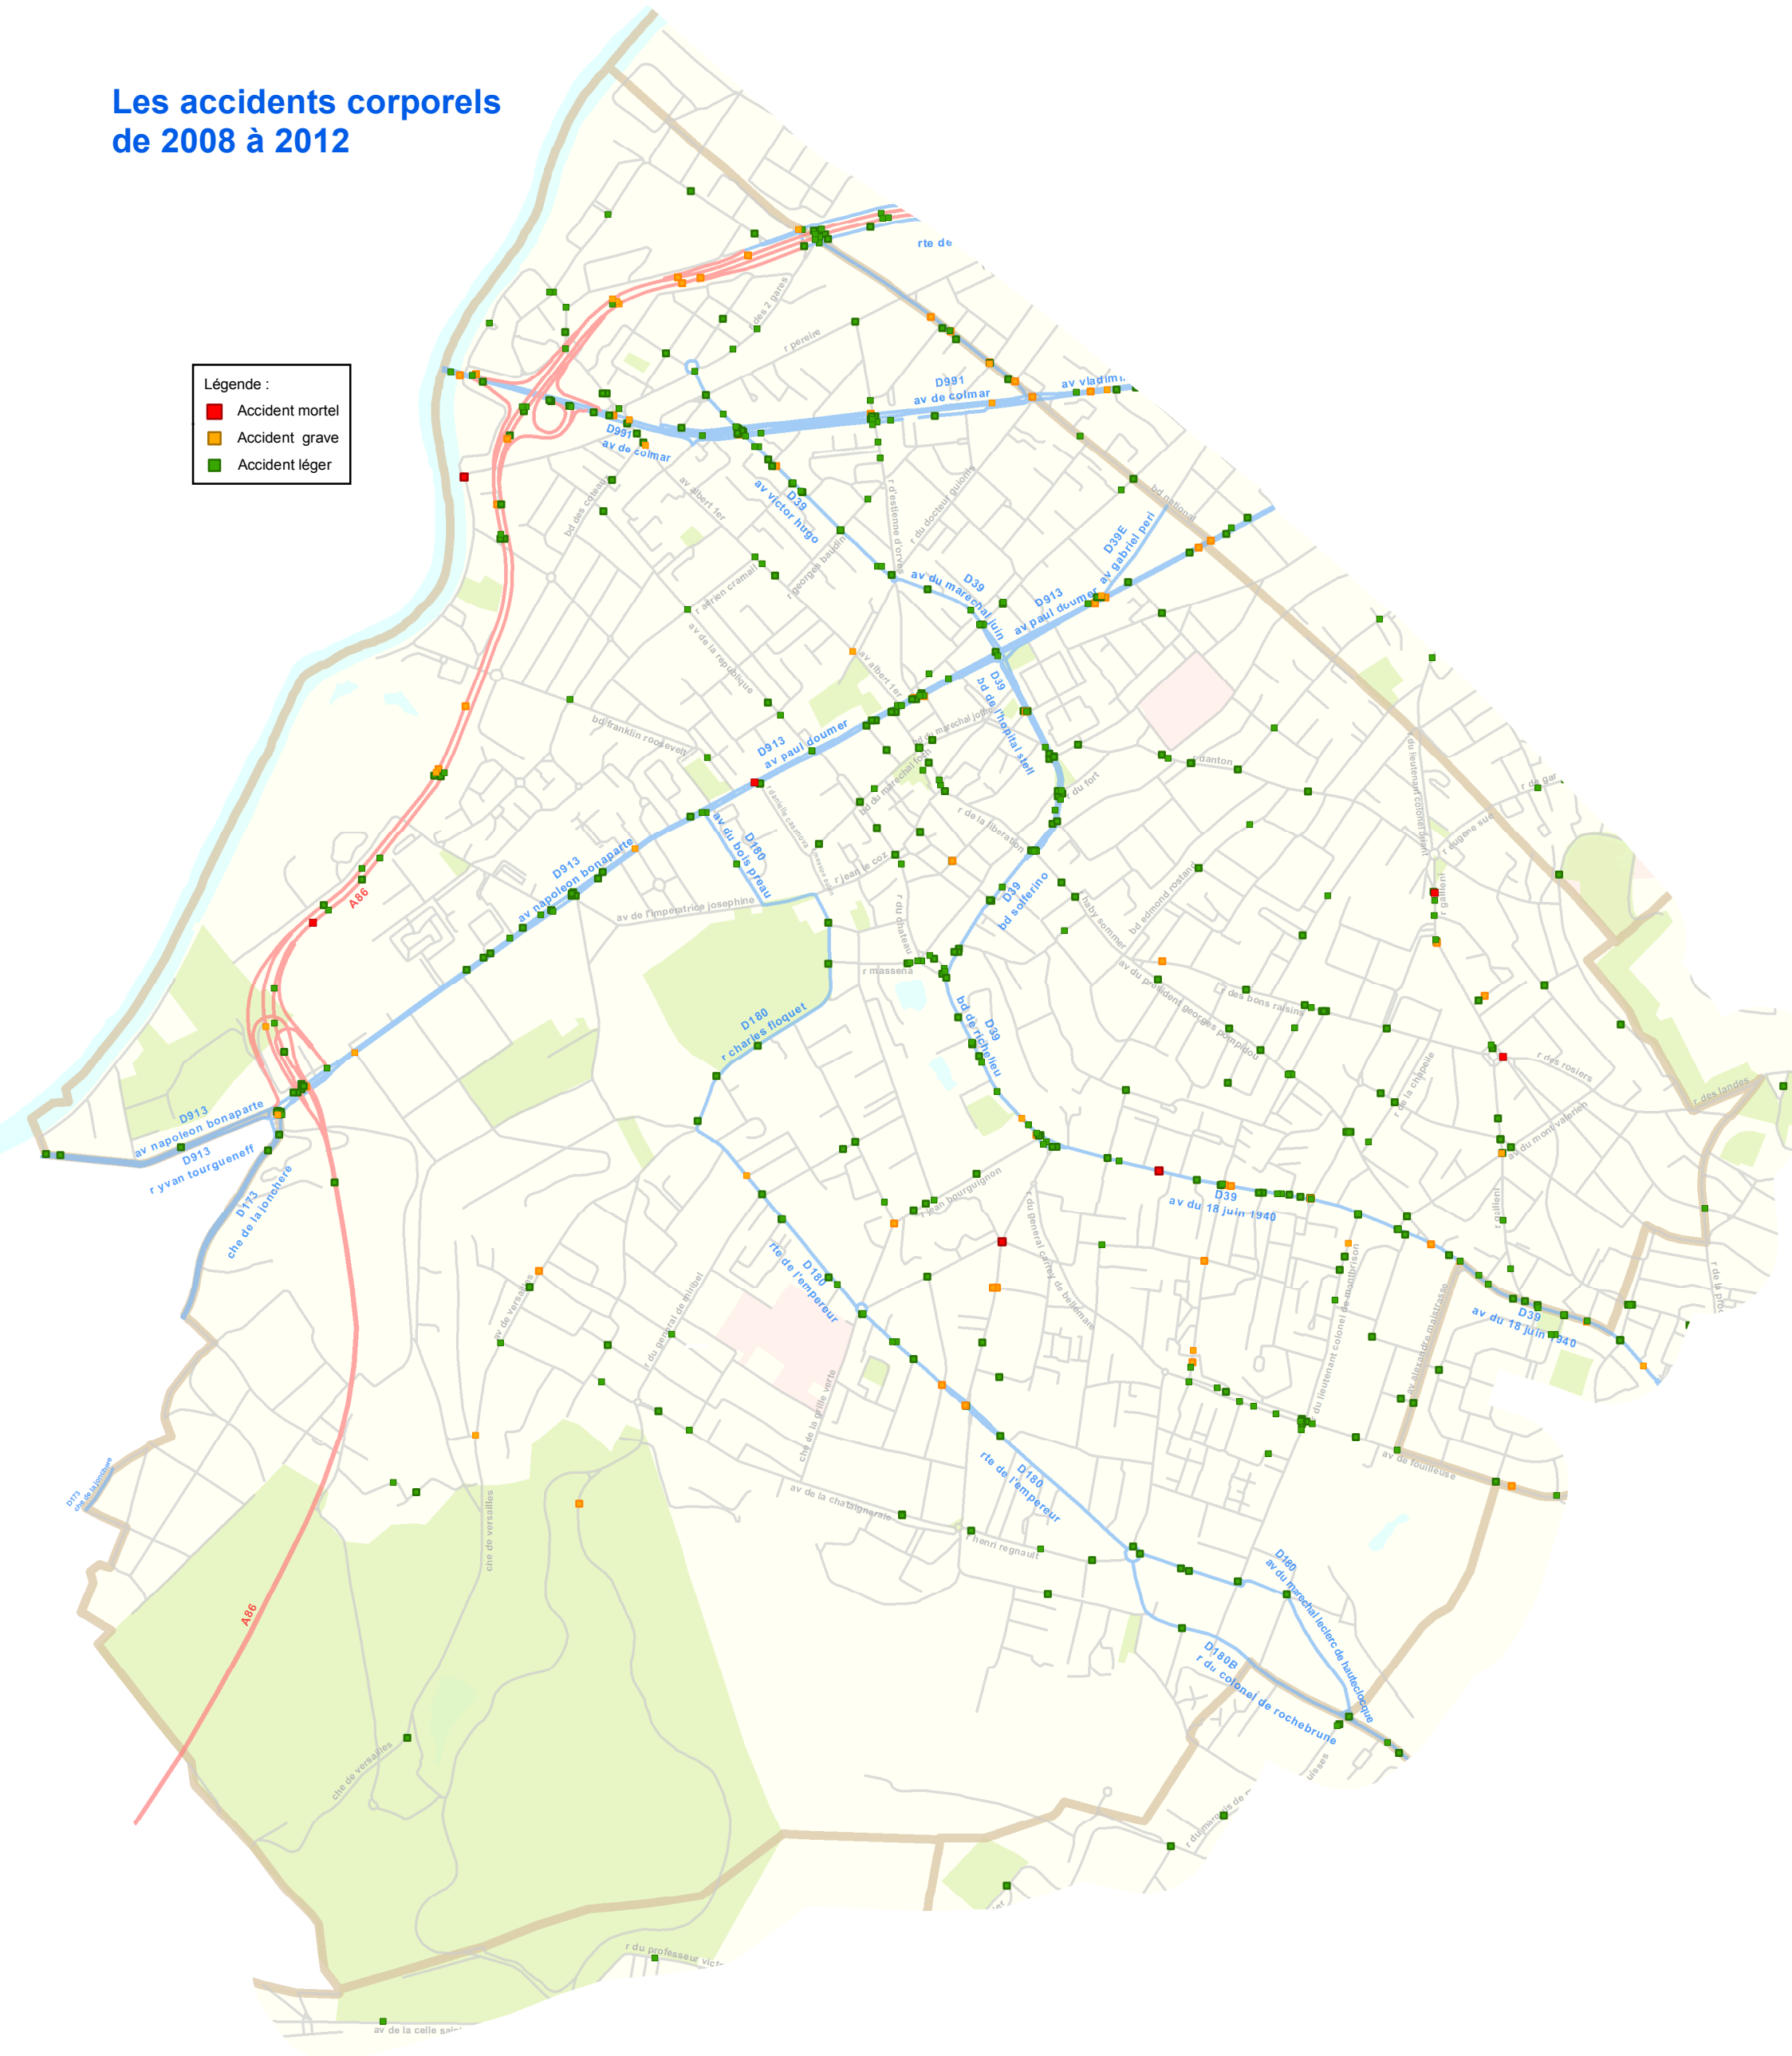

# Les accidents corporels de 2008 à 2012

- Légende :
- Accident mortel
  - Accident grave
  - Accident léger

0 200 400 mètres

Sources : IGN DV/SMO/USRR

Ville de Rueil-Malmaison