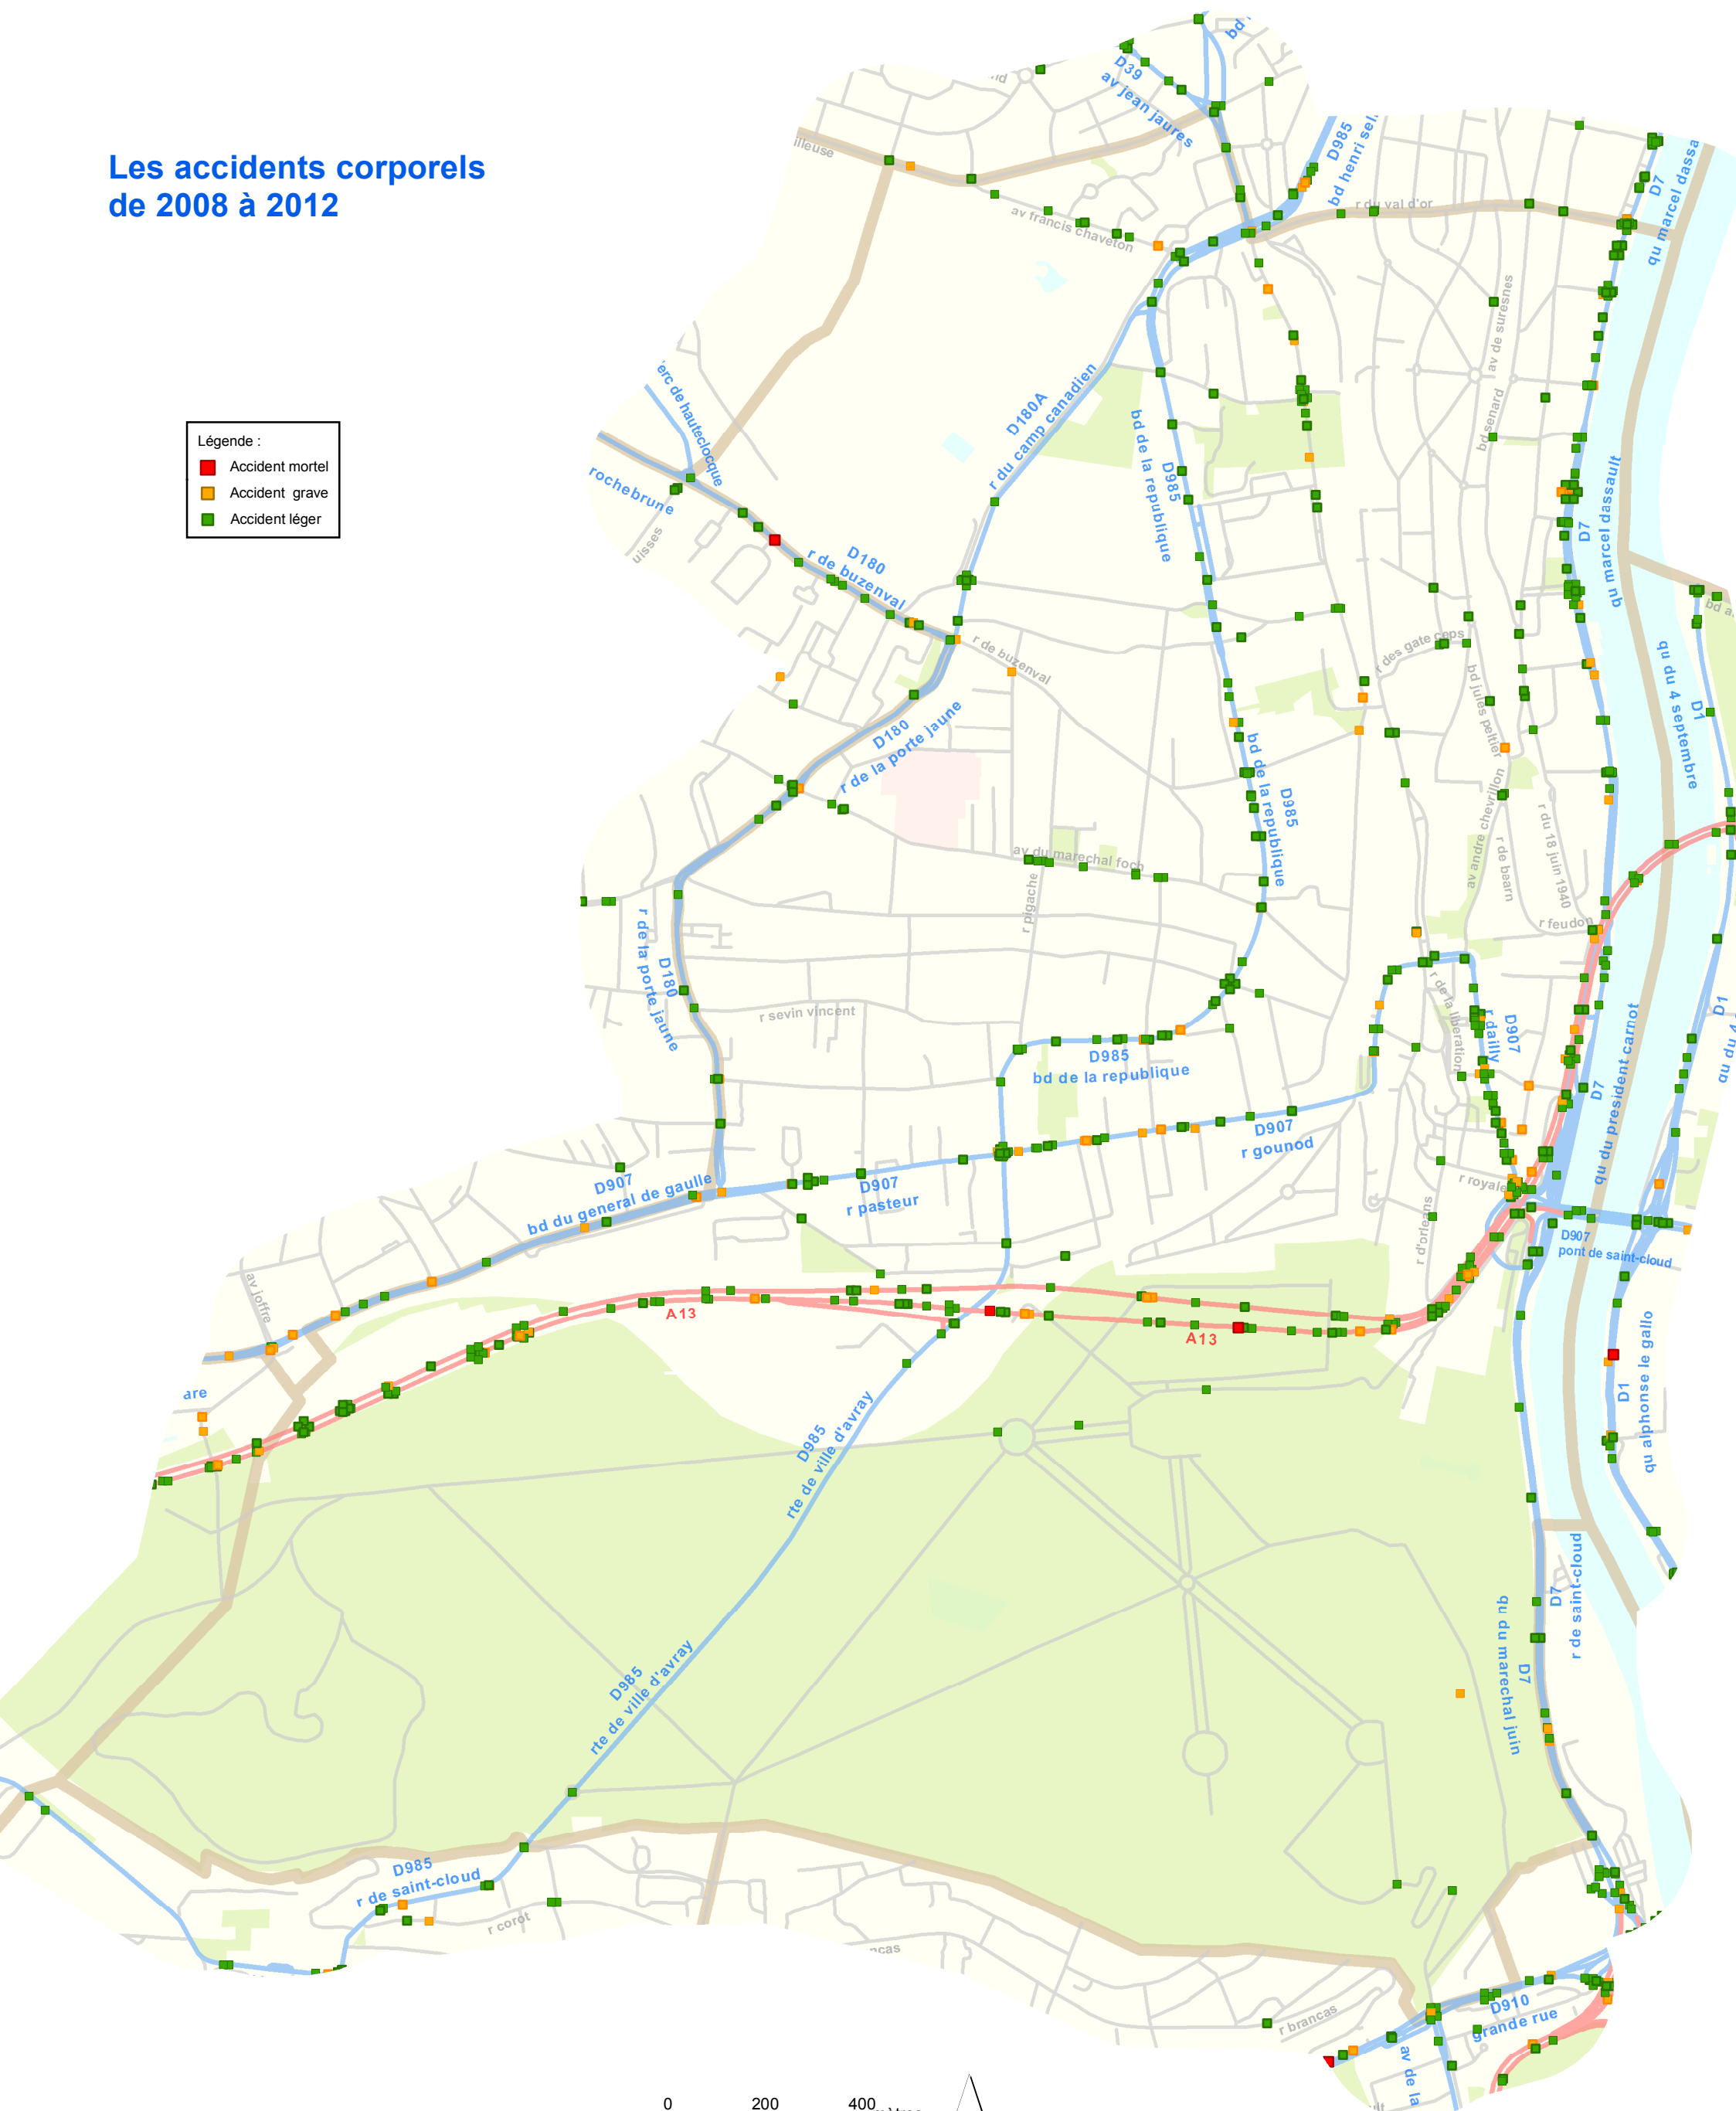

Les accidents corporels de 2008 à 2012

- Légende :
- Accident mortel
 - Accident grave
 - Accident léger

0 200 400 mètres

Sources : IGN DV/SMO/USRR

Ville de Saint-Cloud