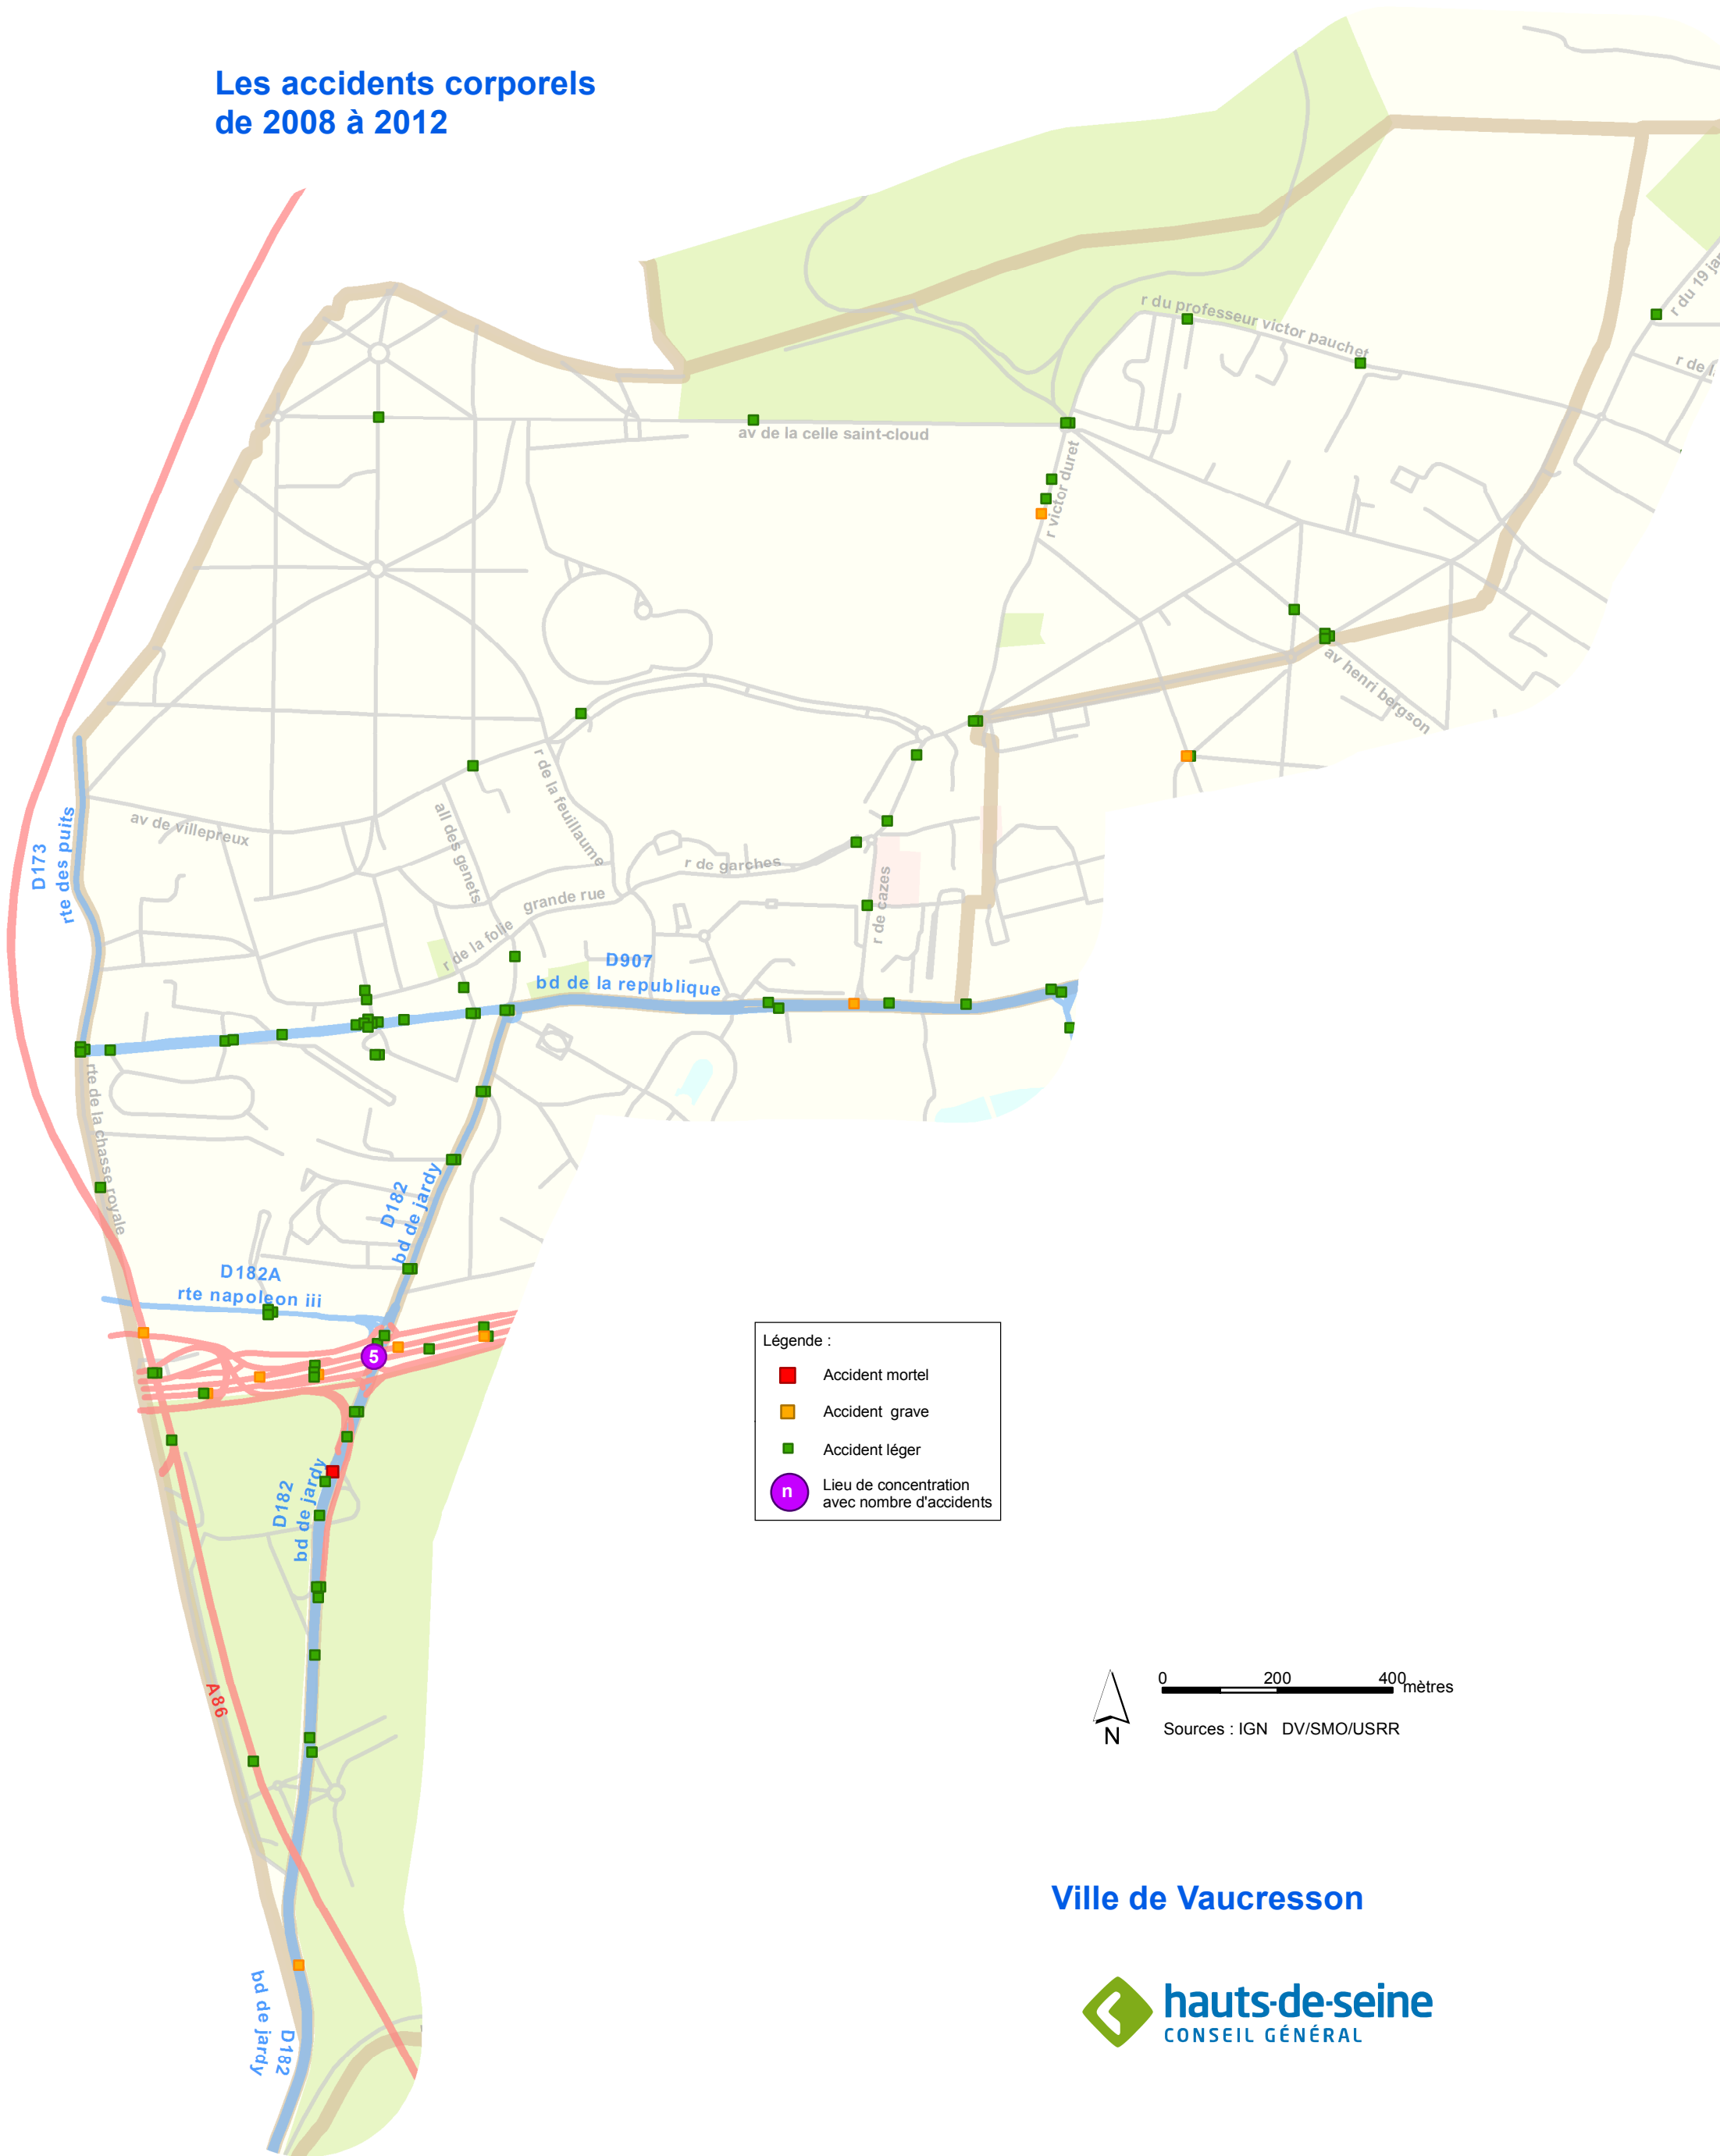

Les accidents corporels de 2008 à 2012

Légende :

- Accident mortel
- Accident grave
- Accident léger
- n Lieu de concentration avec nombre d'accidents

0 200 400 mètres
Sources : IGN DV/SMO/USRR

Ville de Vaucresson