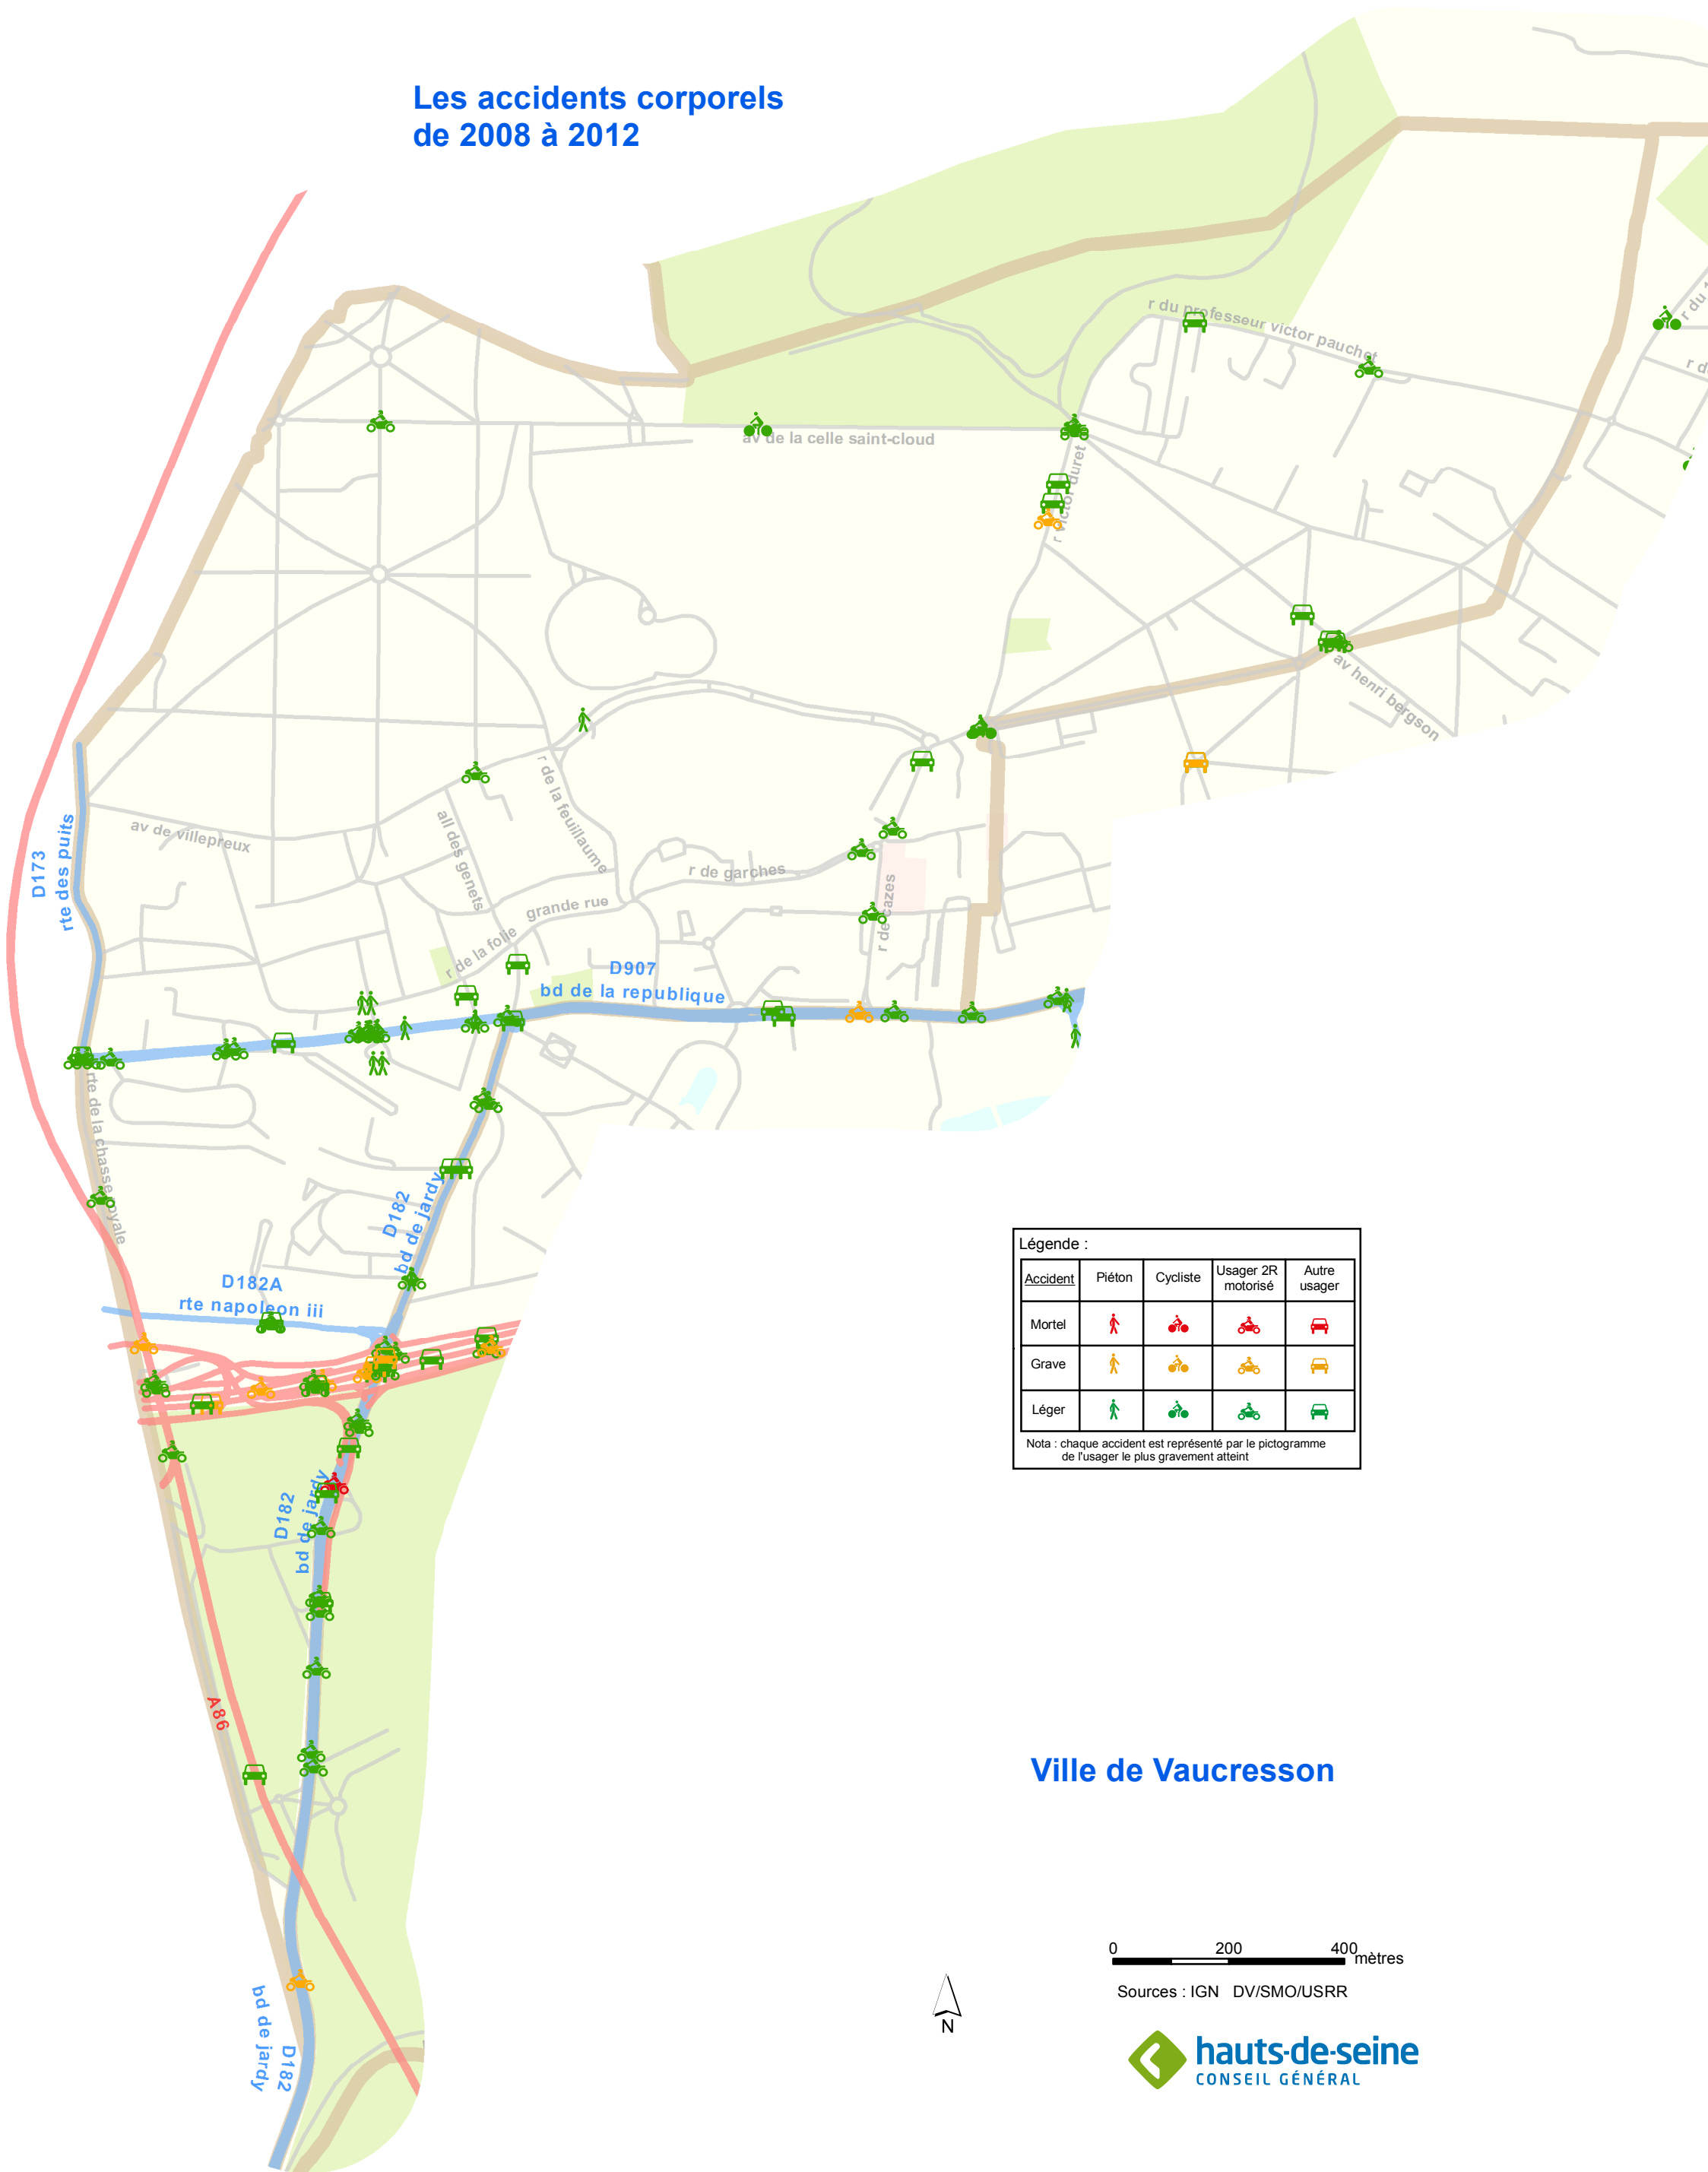

Les accidents corporels de 2008 à 2012

Légende :

Accident	Piéton	Cycliste	Usager 2R motorisé	Autre usager
Mortel				
Grave				
Léger				

Nota : chaque accident est représenté par le pictogramme de l'utilisateur le plus gravement atteint

Ville de Vaucresson

0 200 400 mètres

Sources : IGN DV/SMO/USRR