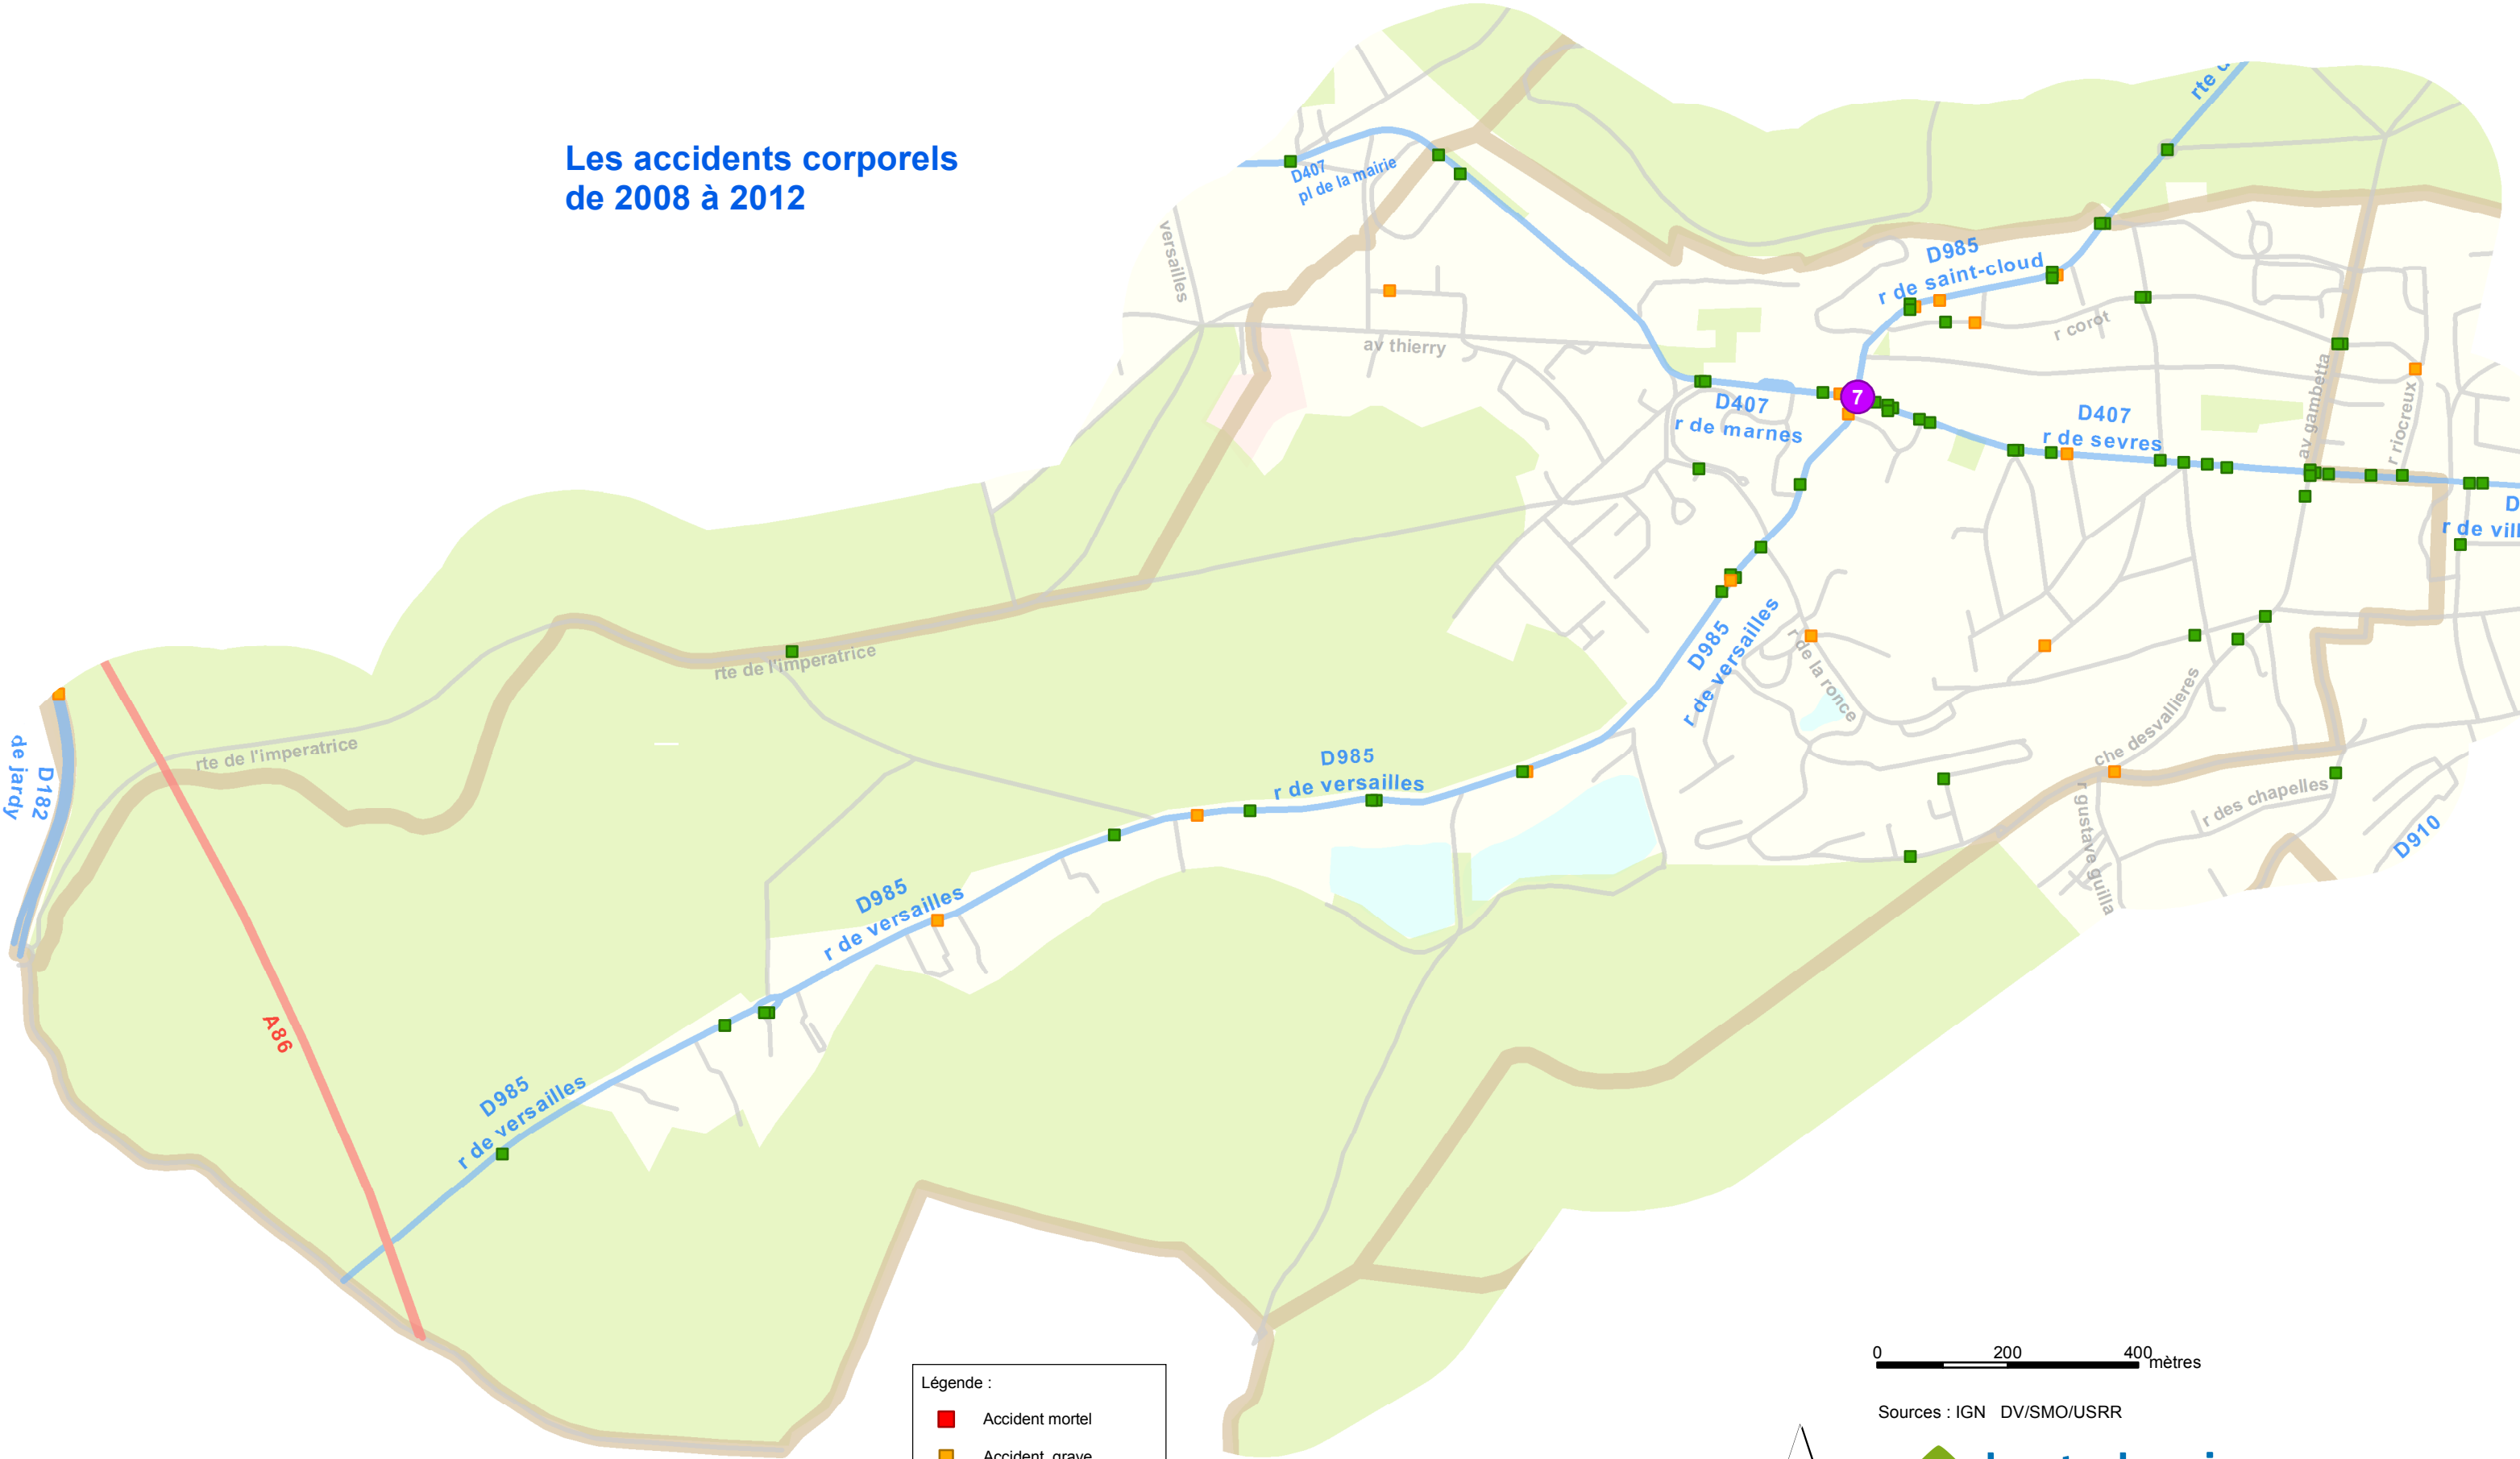

# Les accidents corporels de 2008 à 2012

Ville de Ville-d'Avray

Légende :

- Accident mortel
- Accident grave
- Accident léger
- n Lieu de concentration avec nombre d'accidents

0 200 400 mètres

Sources : IGN DV/SMO/USRR