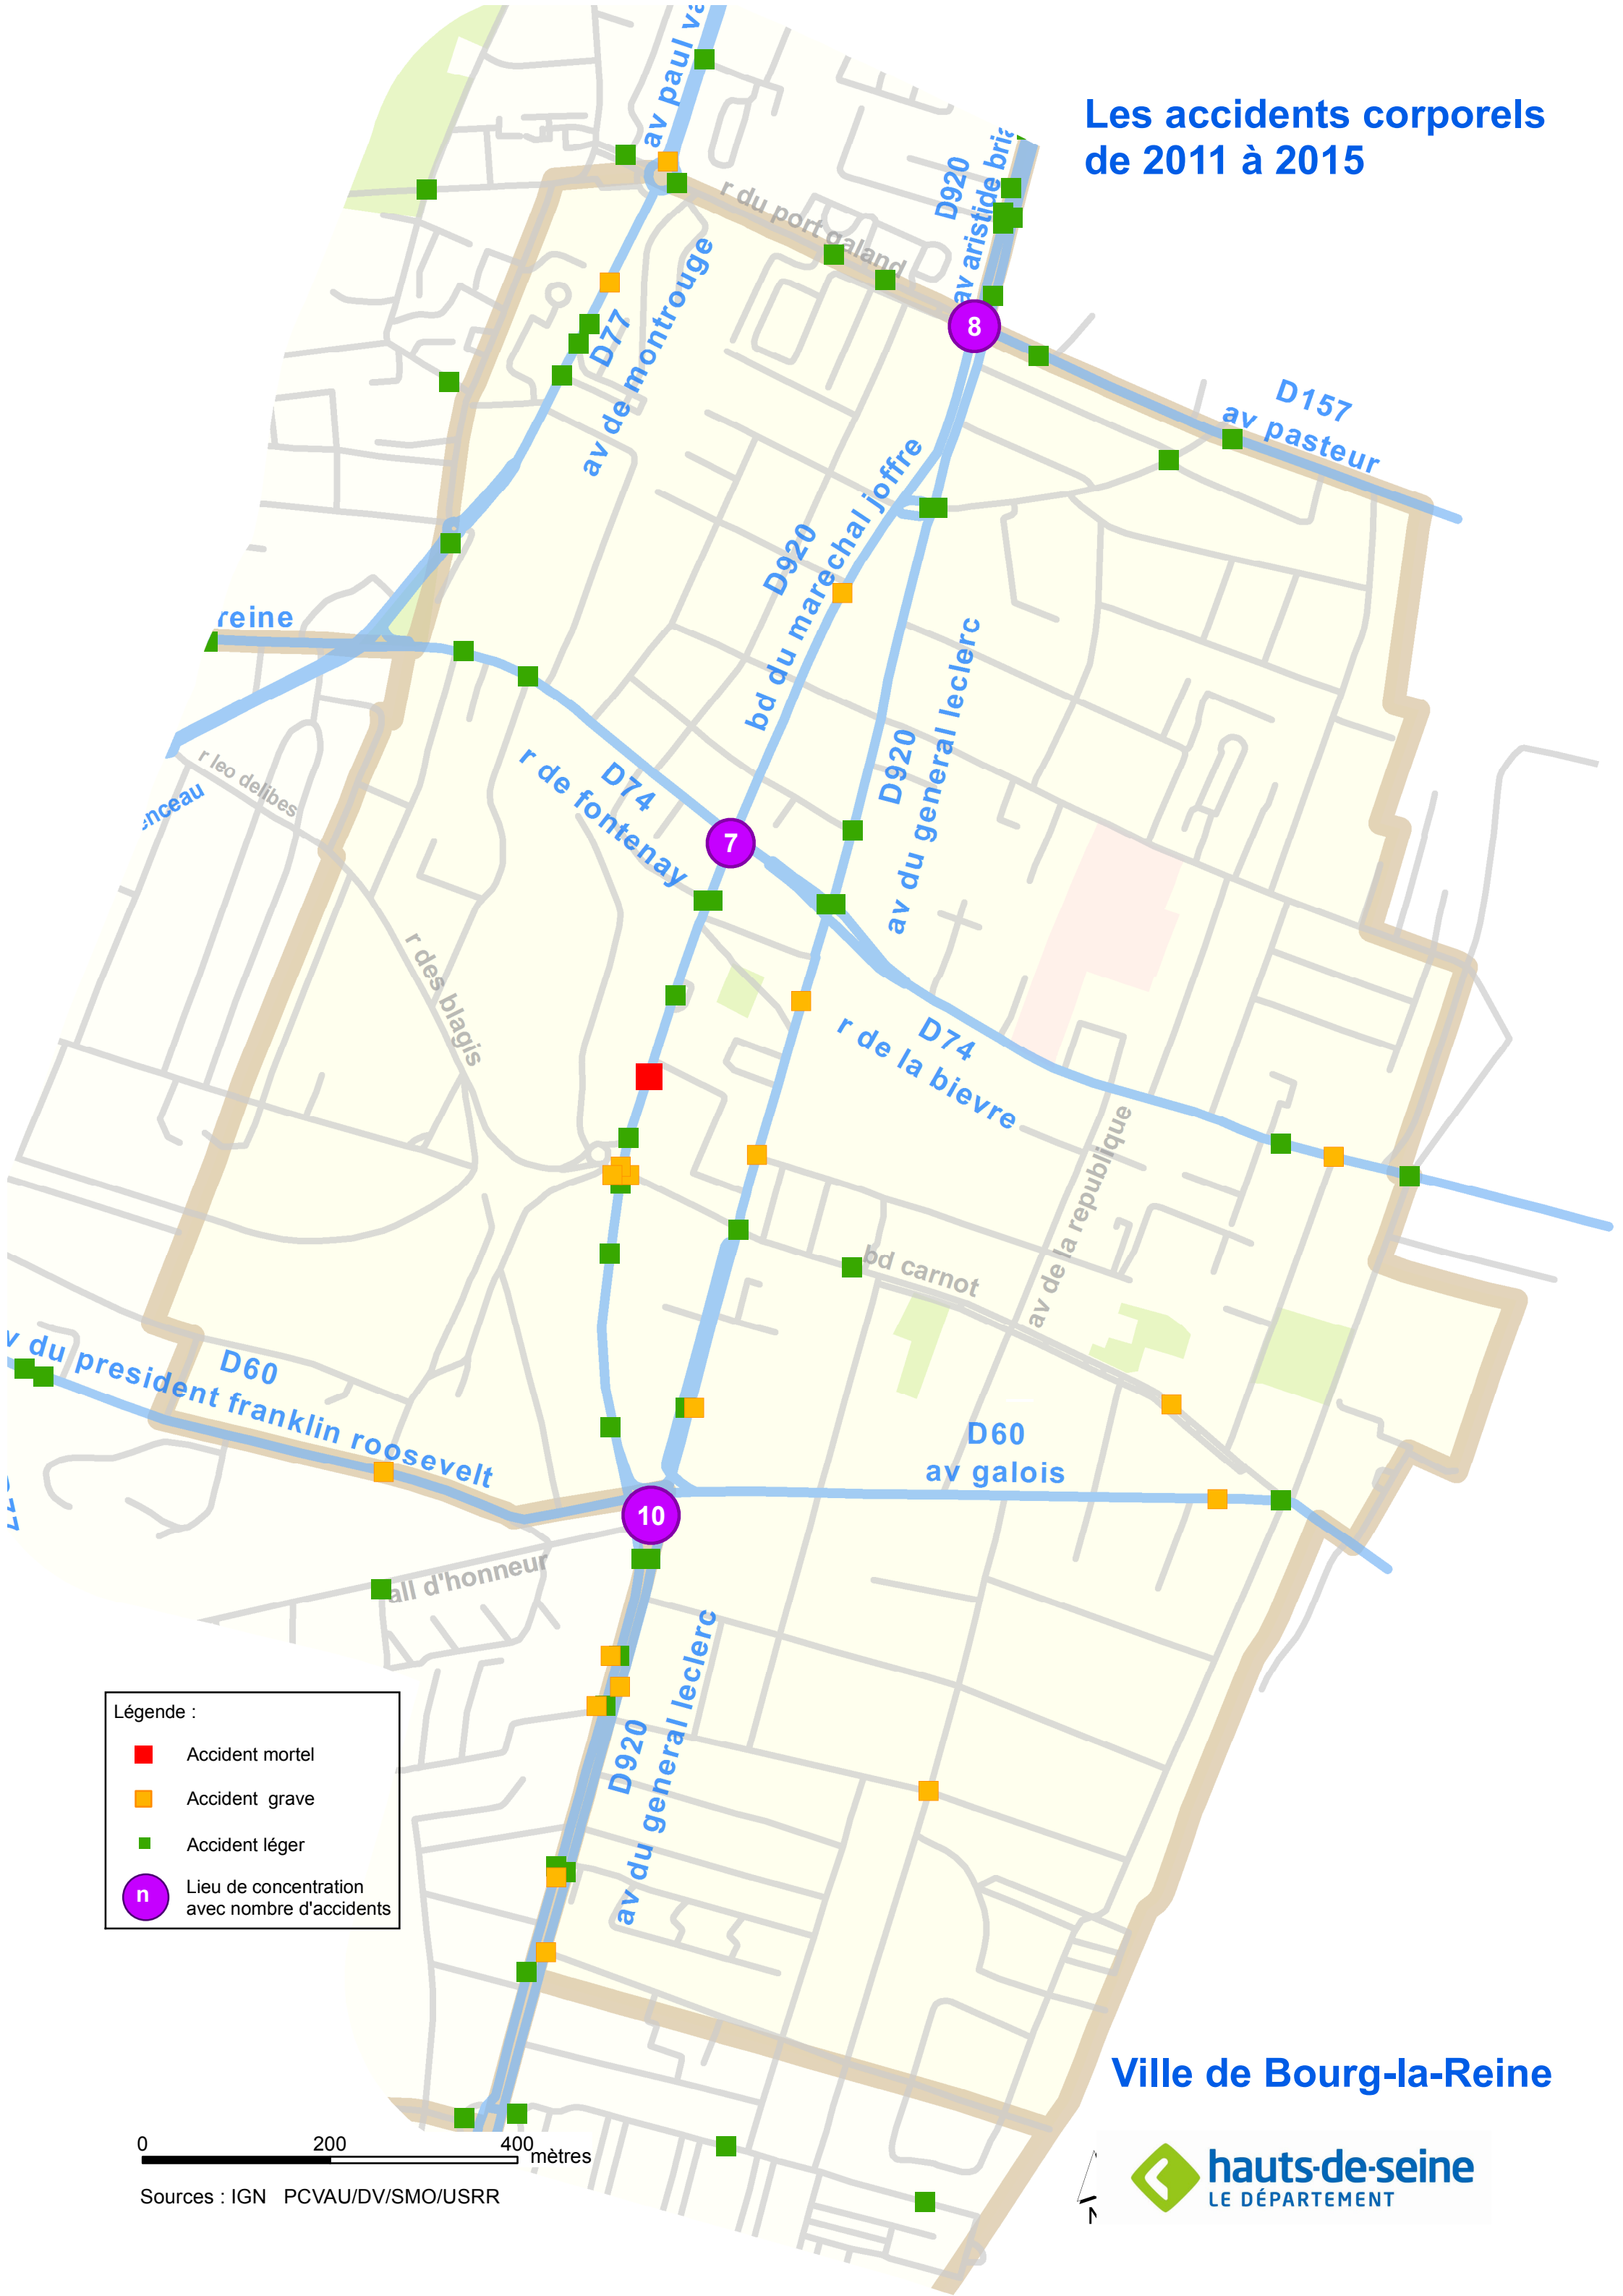

Les accidents corporels de 2011 à 2015

Ville de Bourg-la-Reine

Légende :

- Accident mortel
- Accident grave
- Accident léger
- n Lieu de concentration avec nombre d'accidents

0 200 400 mètres

Sources : IGN PCVAU/DV/SMO/USRR