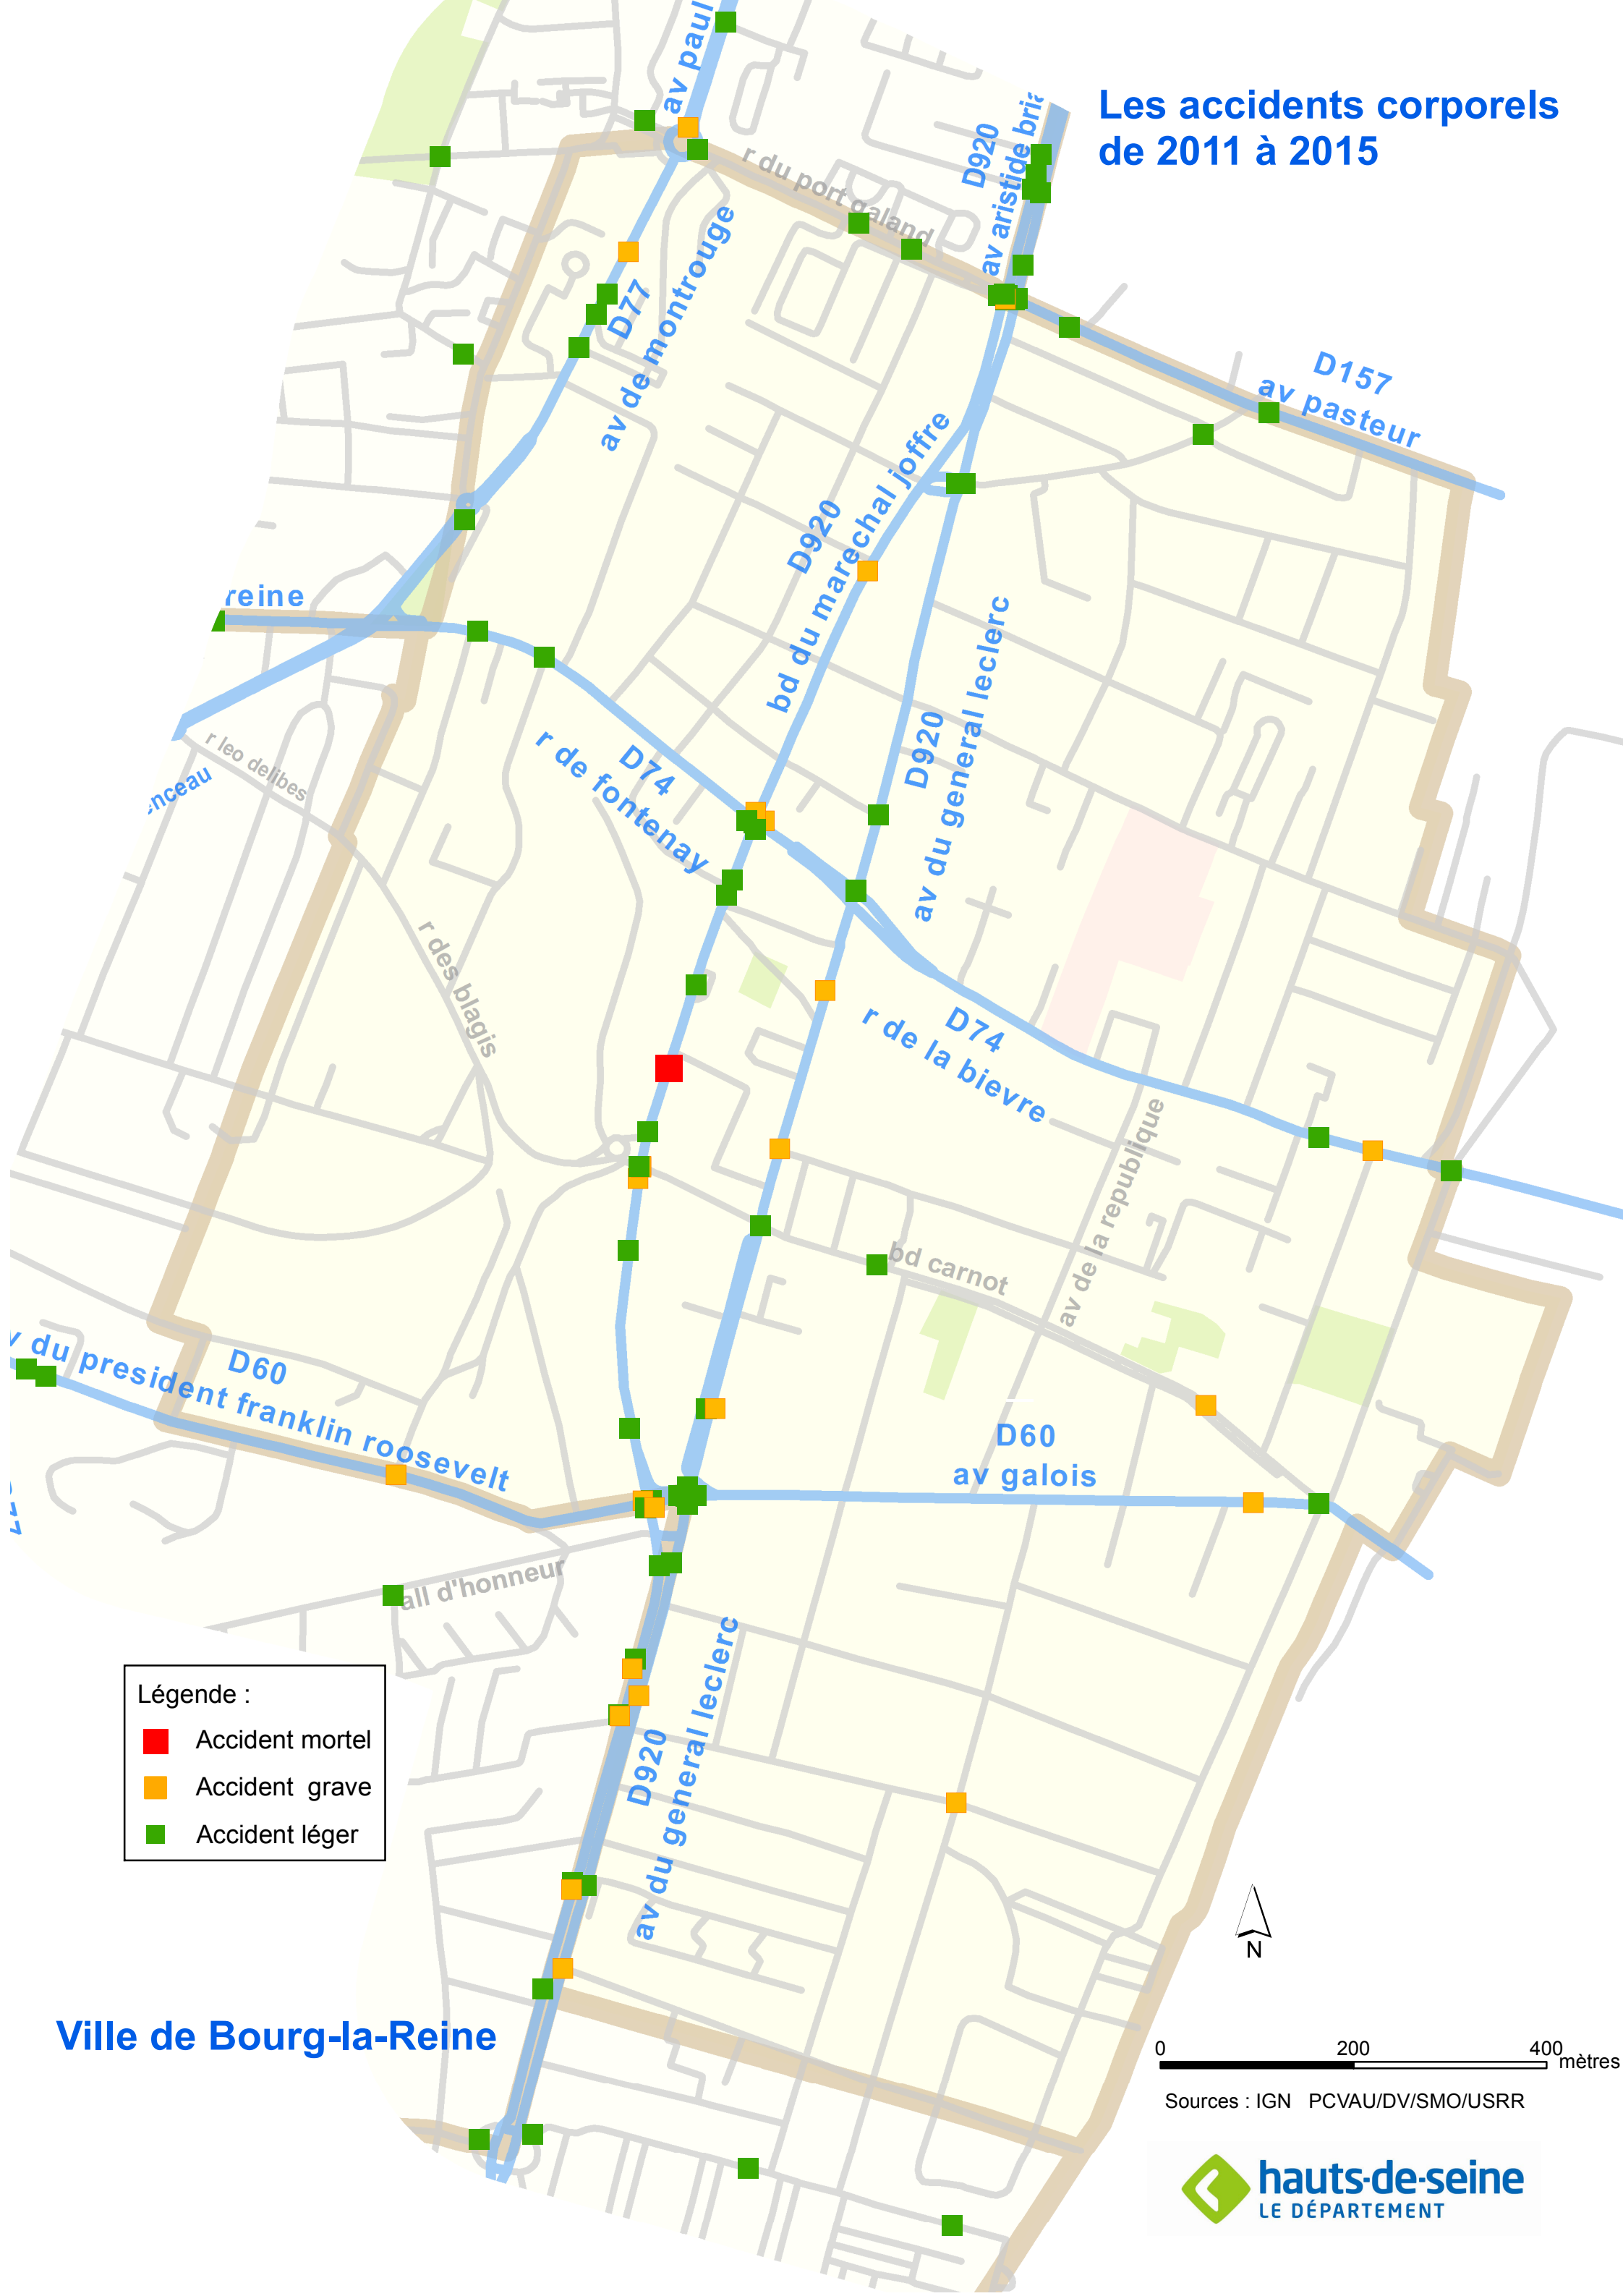

Les accidents corporels de 2011 à 2015

Légende :

- Accident mortel
- Accident grave
- Accident léger

Ville de Bourg-la-Reine

0 200 400 mètres

Sources : IGN PCVAU/DV/SMO/USRR