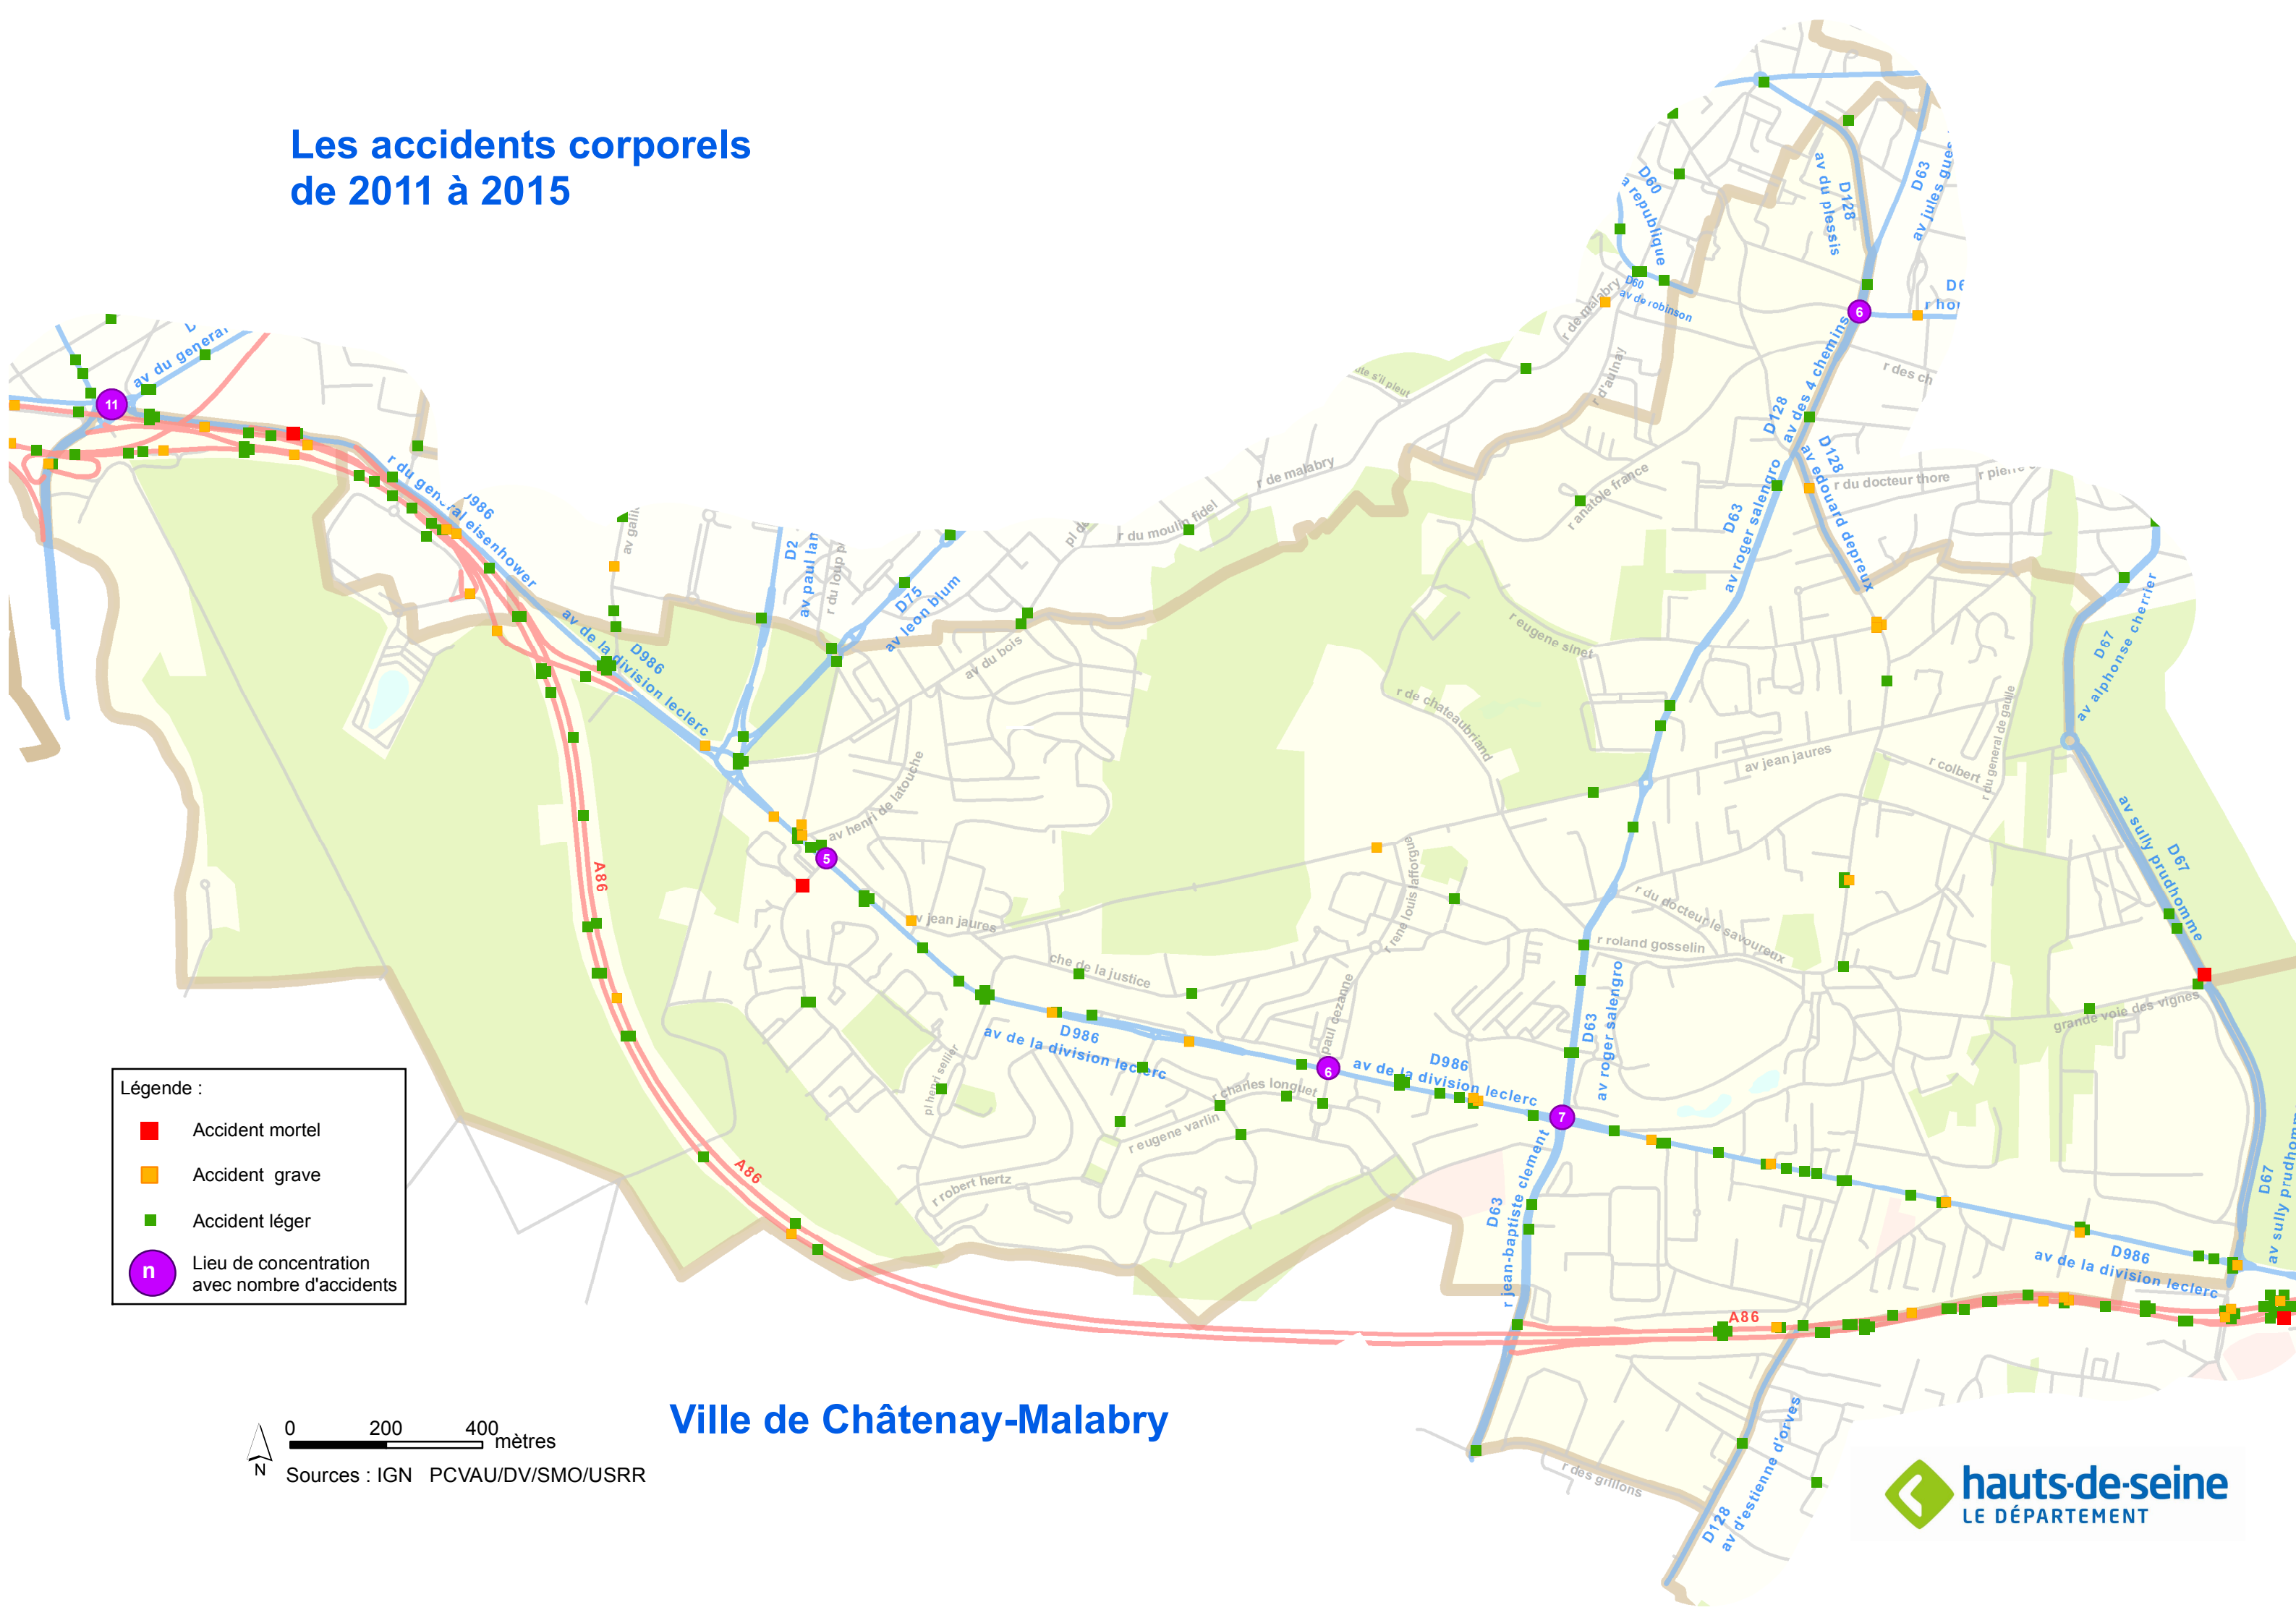

Les accidents corporels de 2011 à 2015

Légende :

- Accident mortel
- Accident grave
- Accident léger
- n Lieu de concentration avec nombre d'accidents

0 200 400 mètres
Sources : IGN PCVAU/DV/SMO/USRR

Ville de Châtenay-Malabry