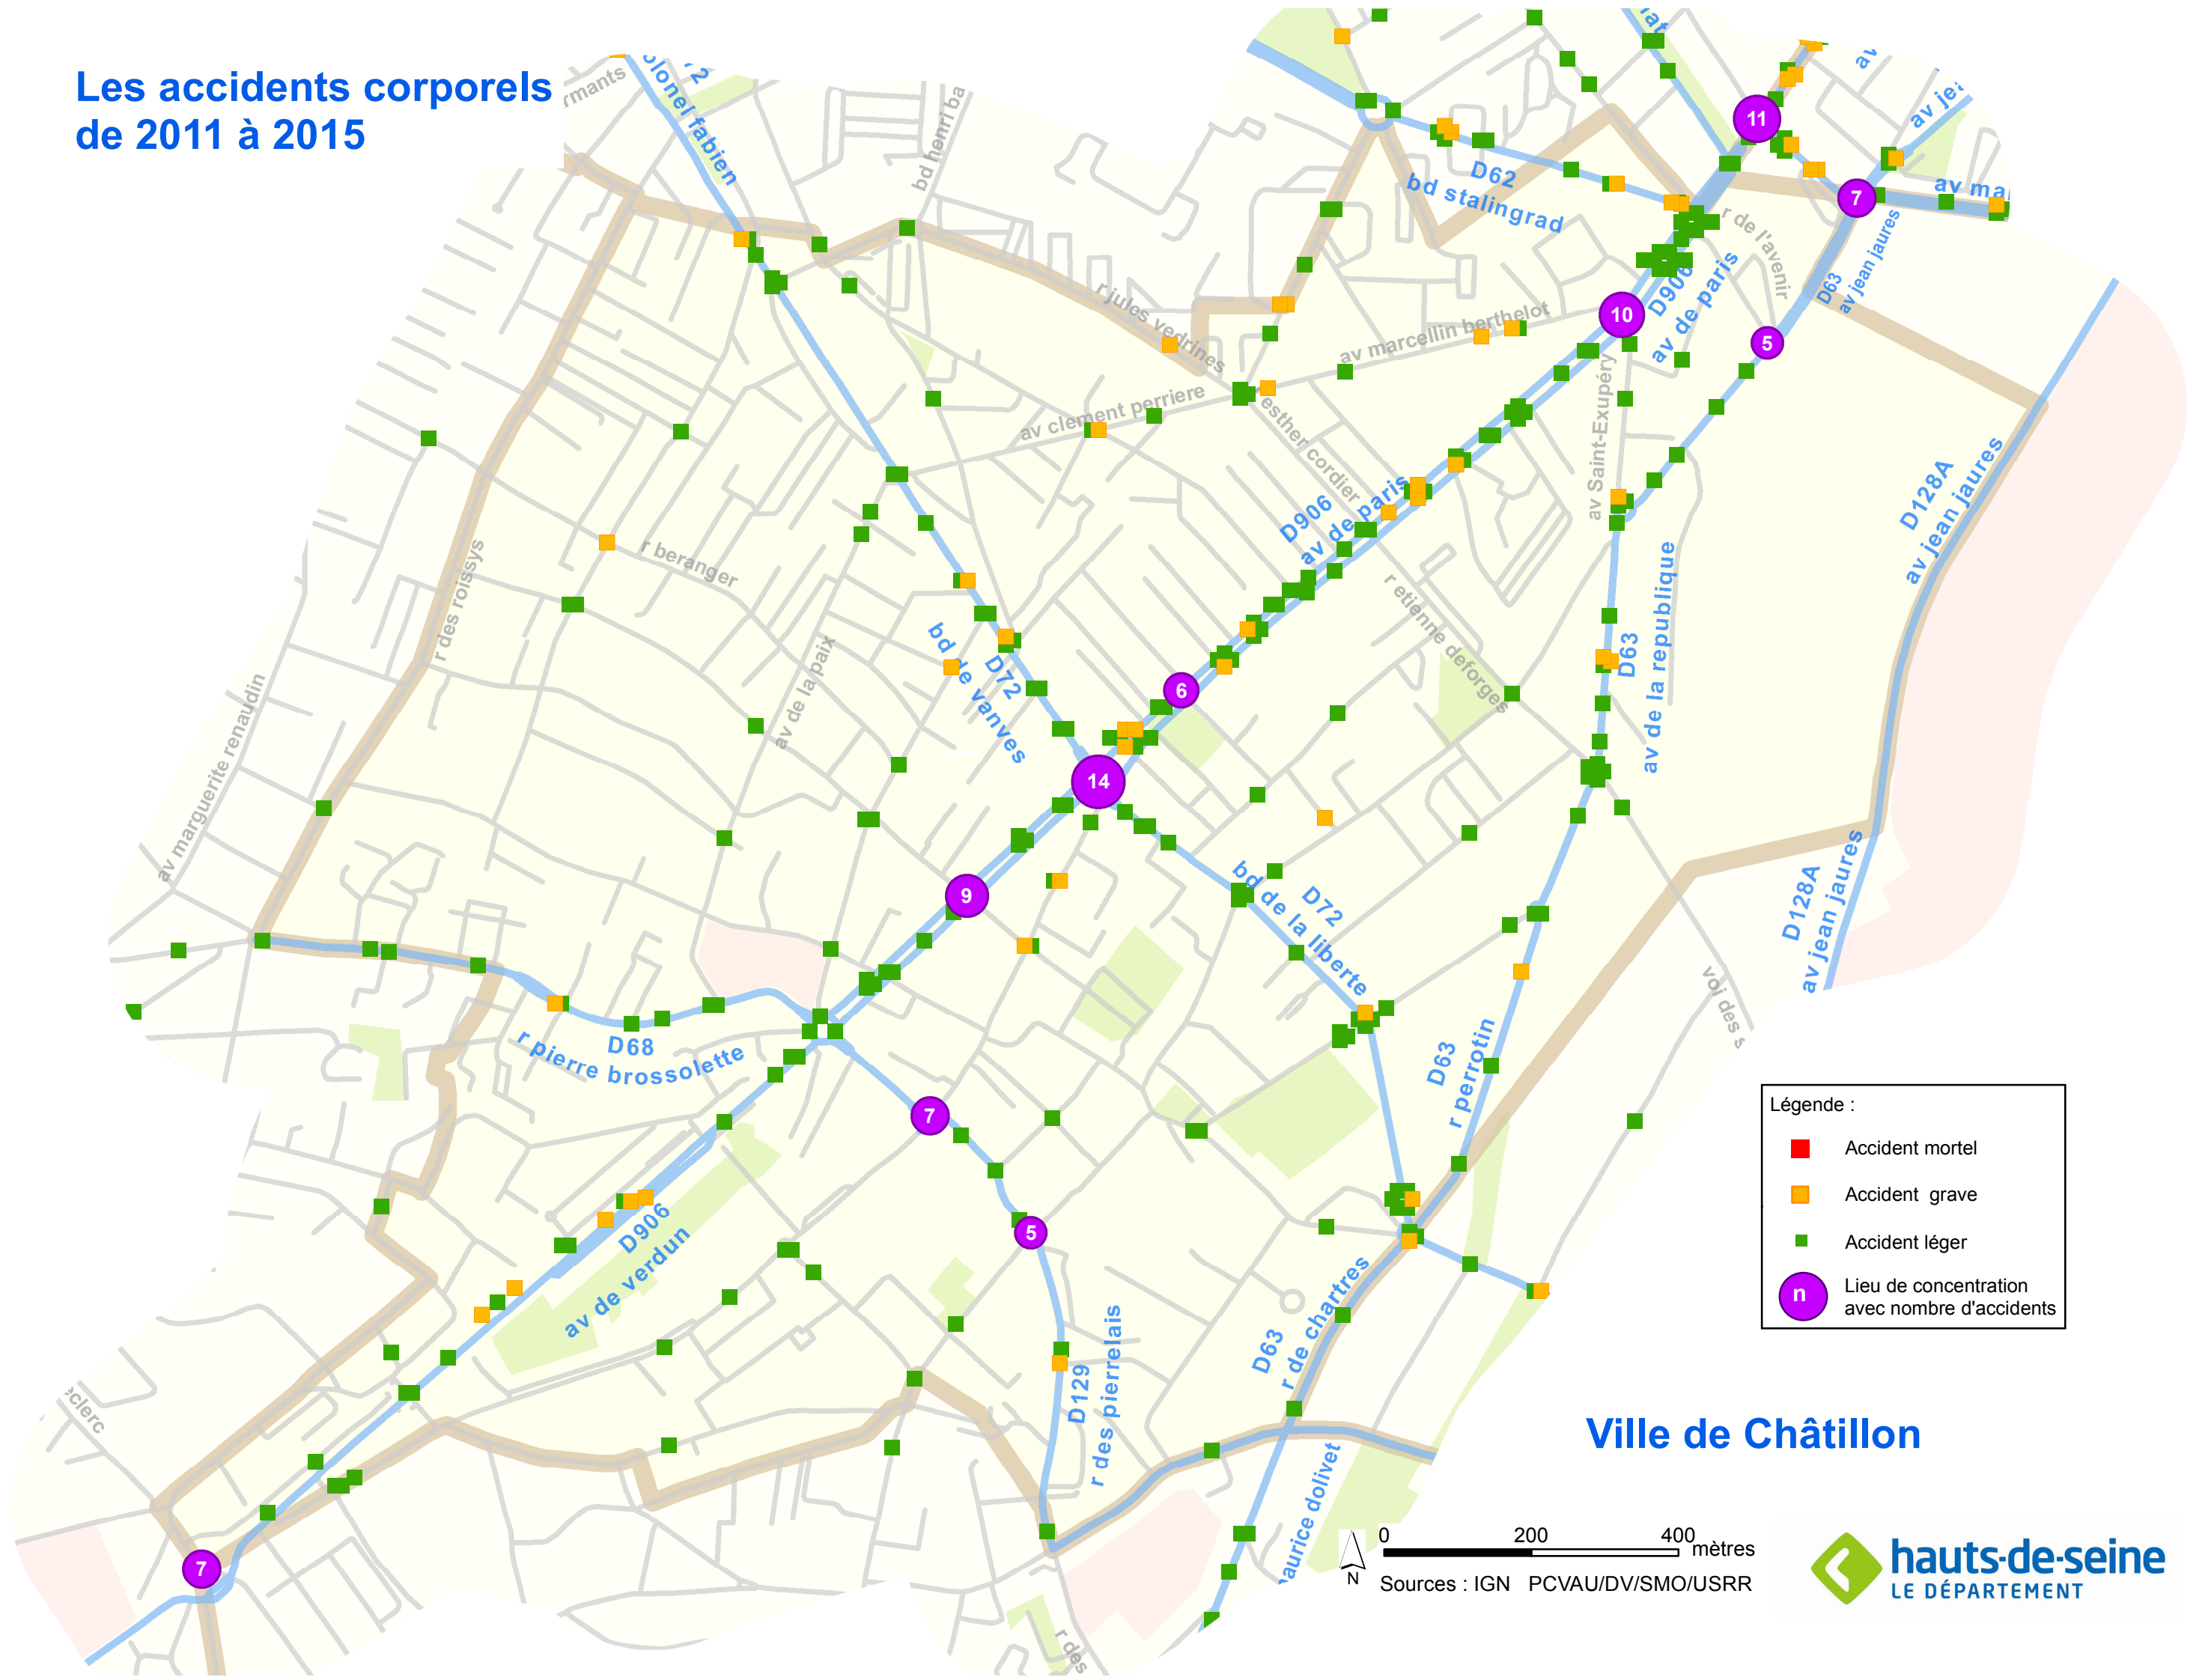

Les accidents corporels de 2011 à 2015

Légende :

- Accident mortel
- Accident grave
- Accident léger
- n Lieu de concentration avec nombre d'accidents

Ville de Châtillon