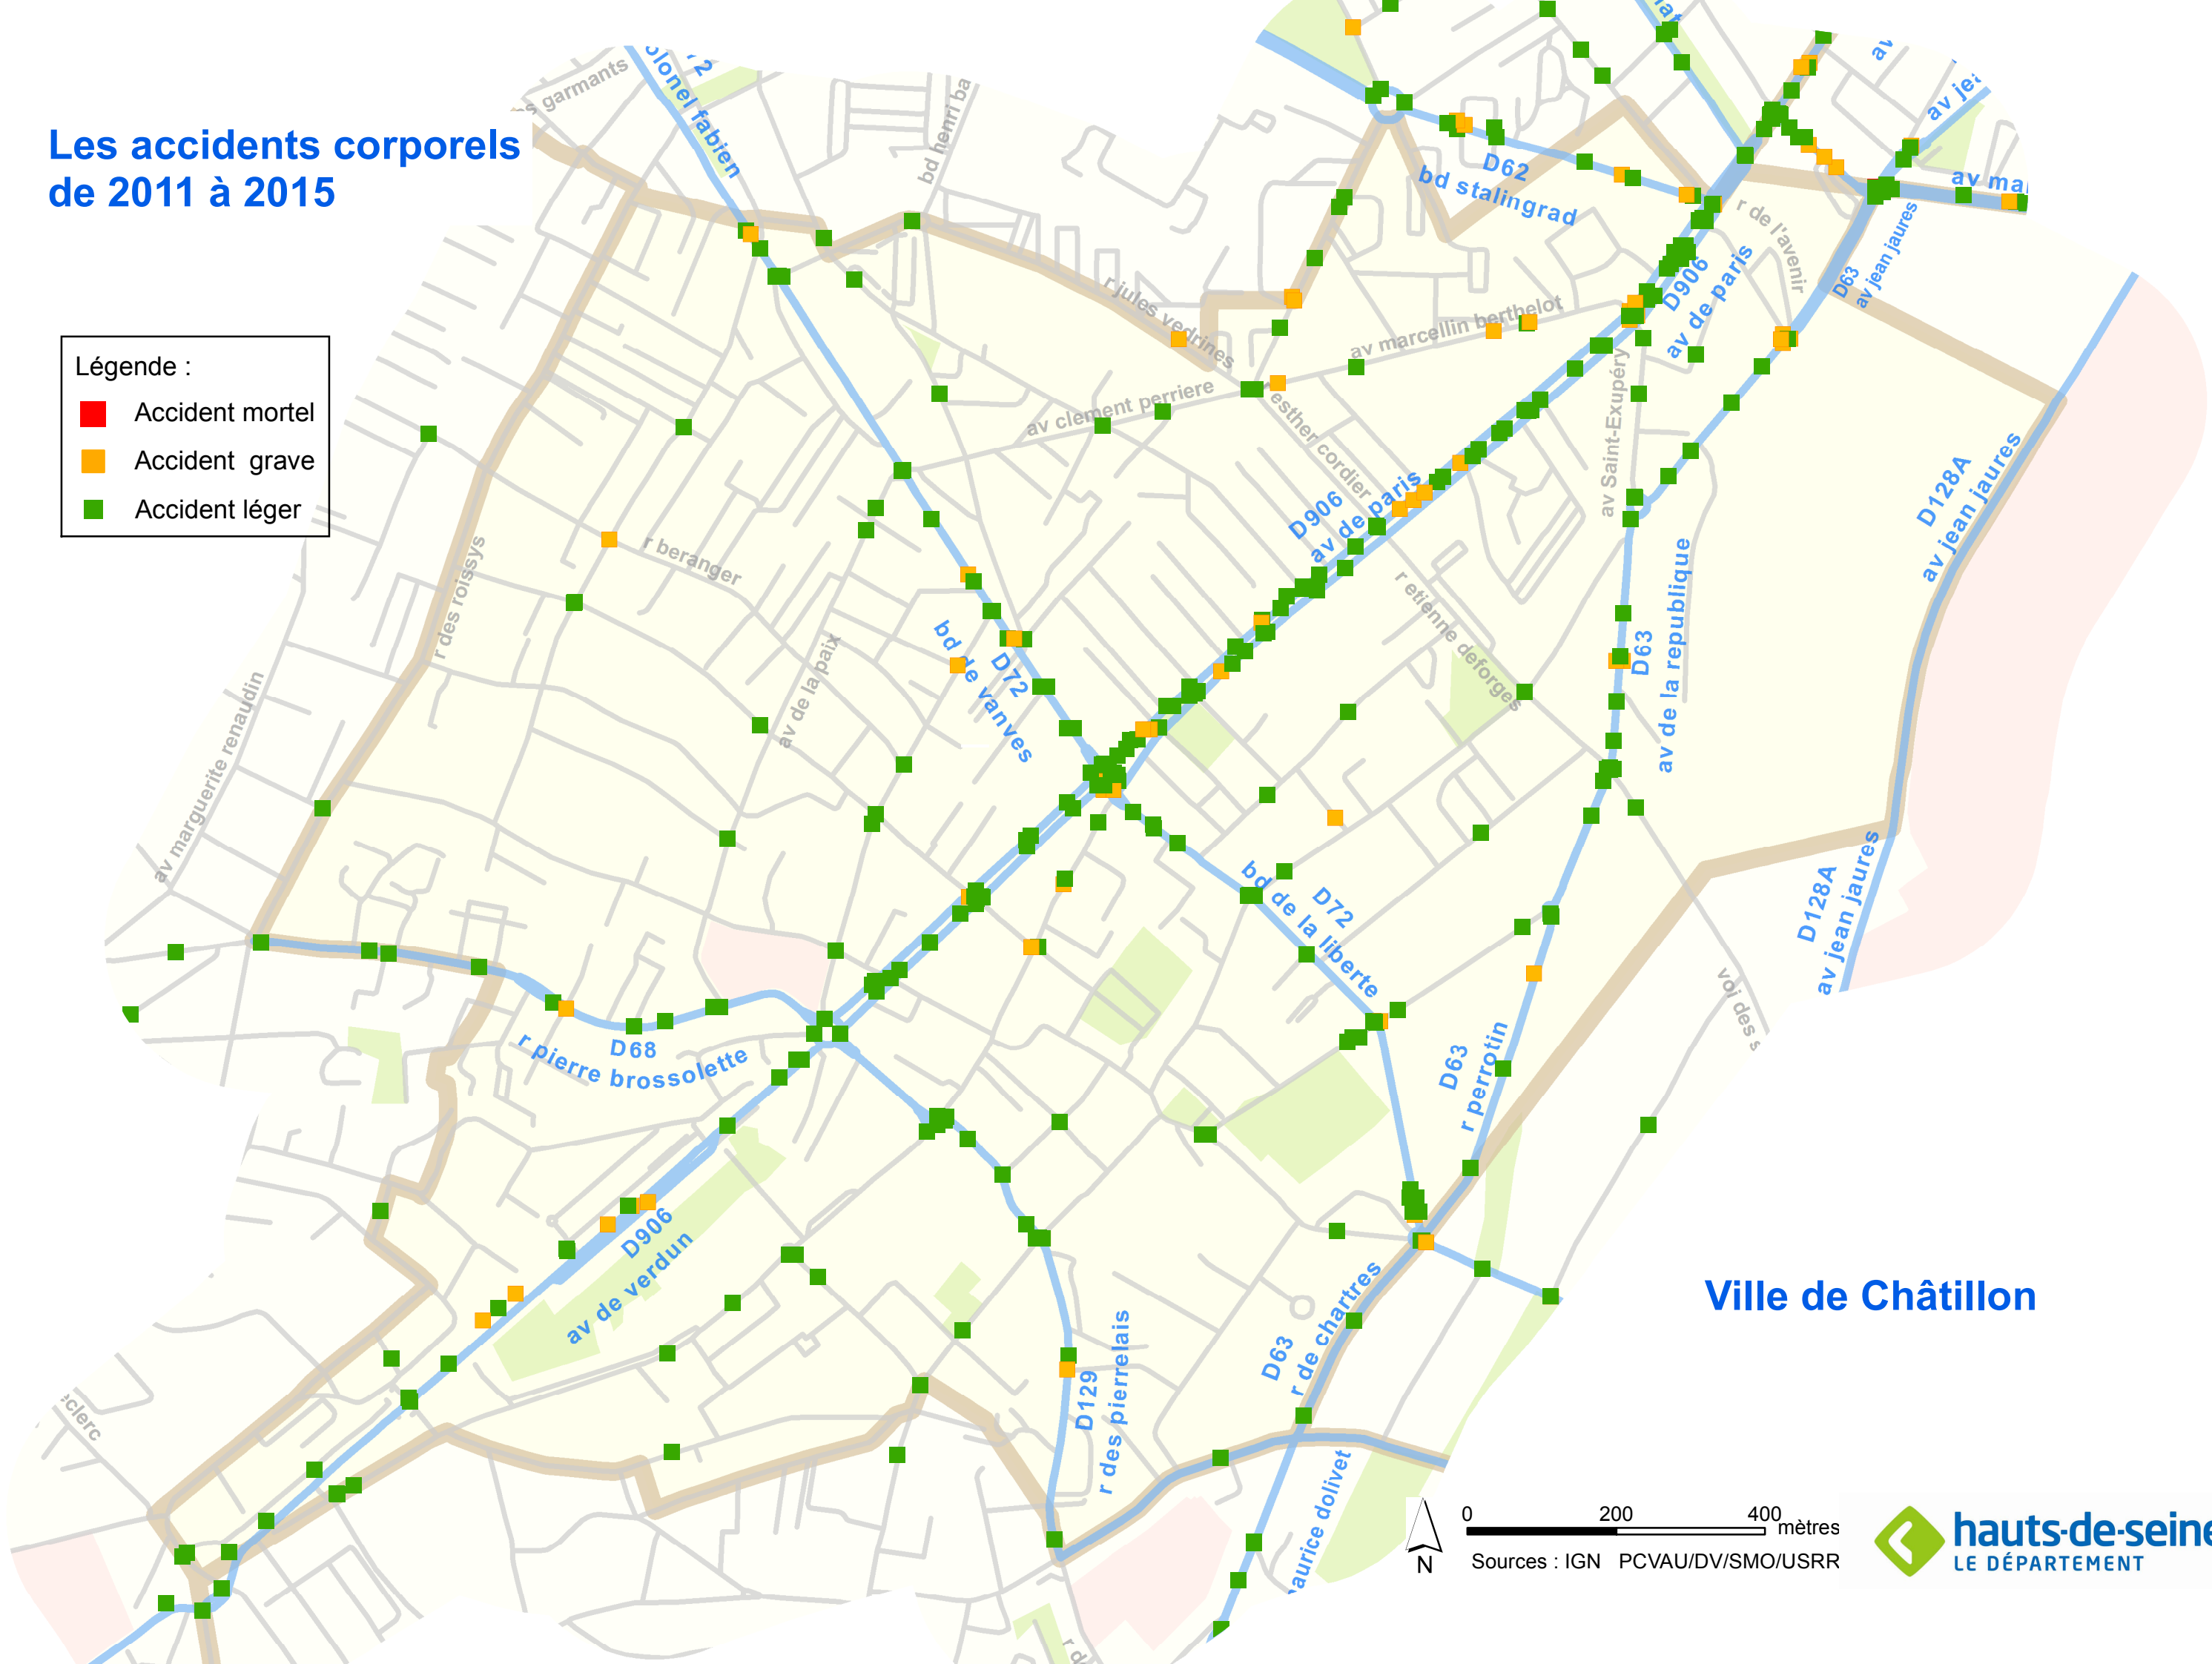

Les accidents corporels de 2011 à 2015

- Légende :
- Accident mortel
 - Accident grave
 - Accident léger

Ville de Châtillon

0 200 400 mètres
Sources : IGN PCVAU/DV/SMO/USRR