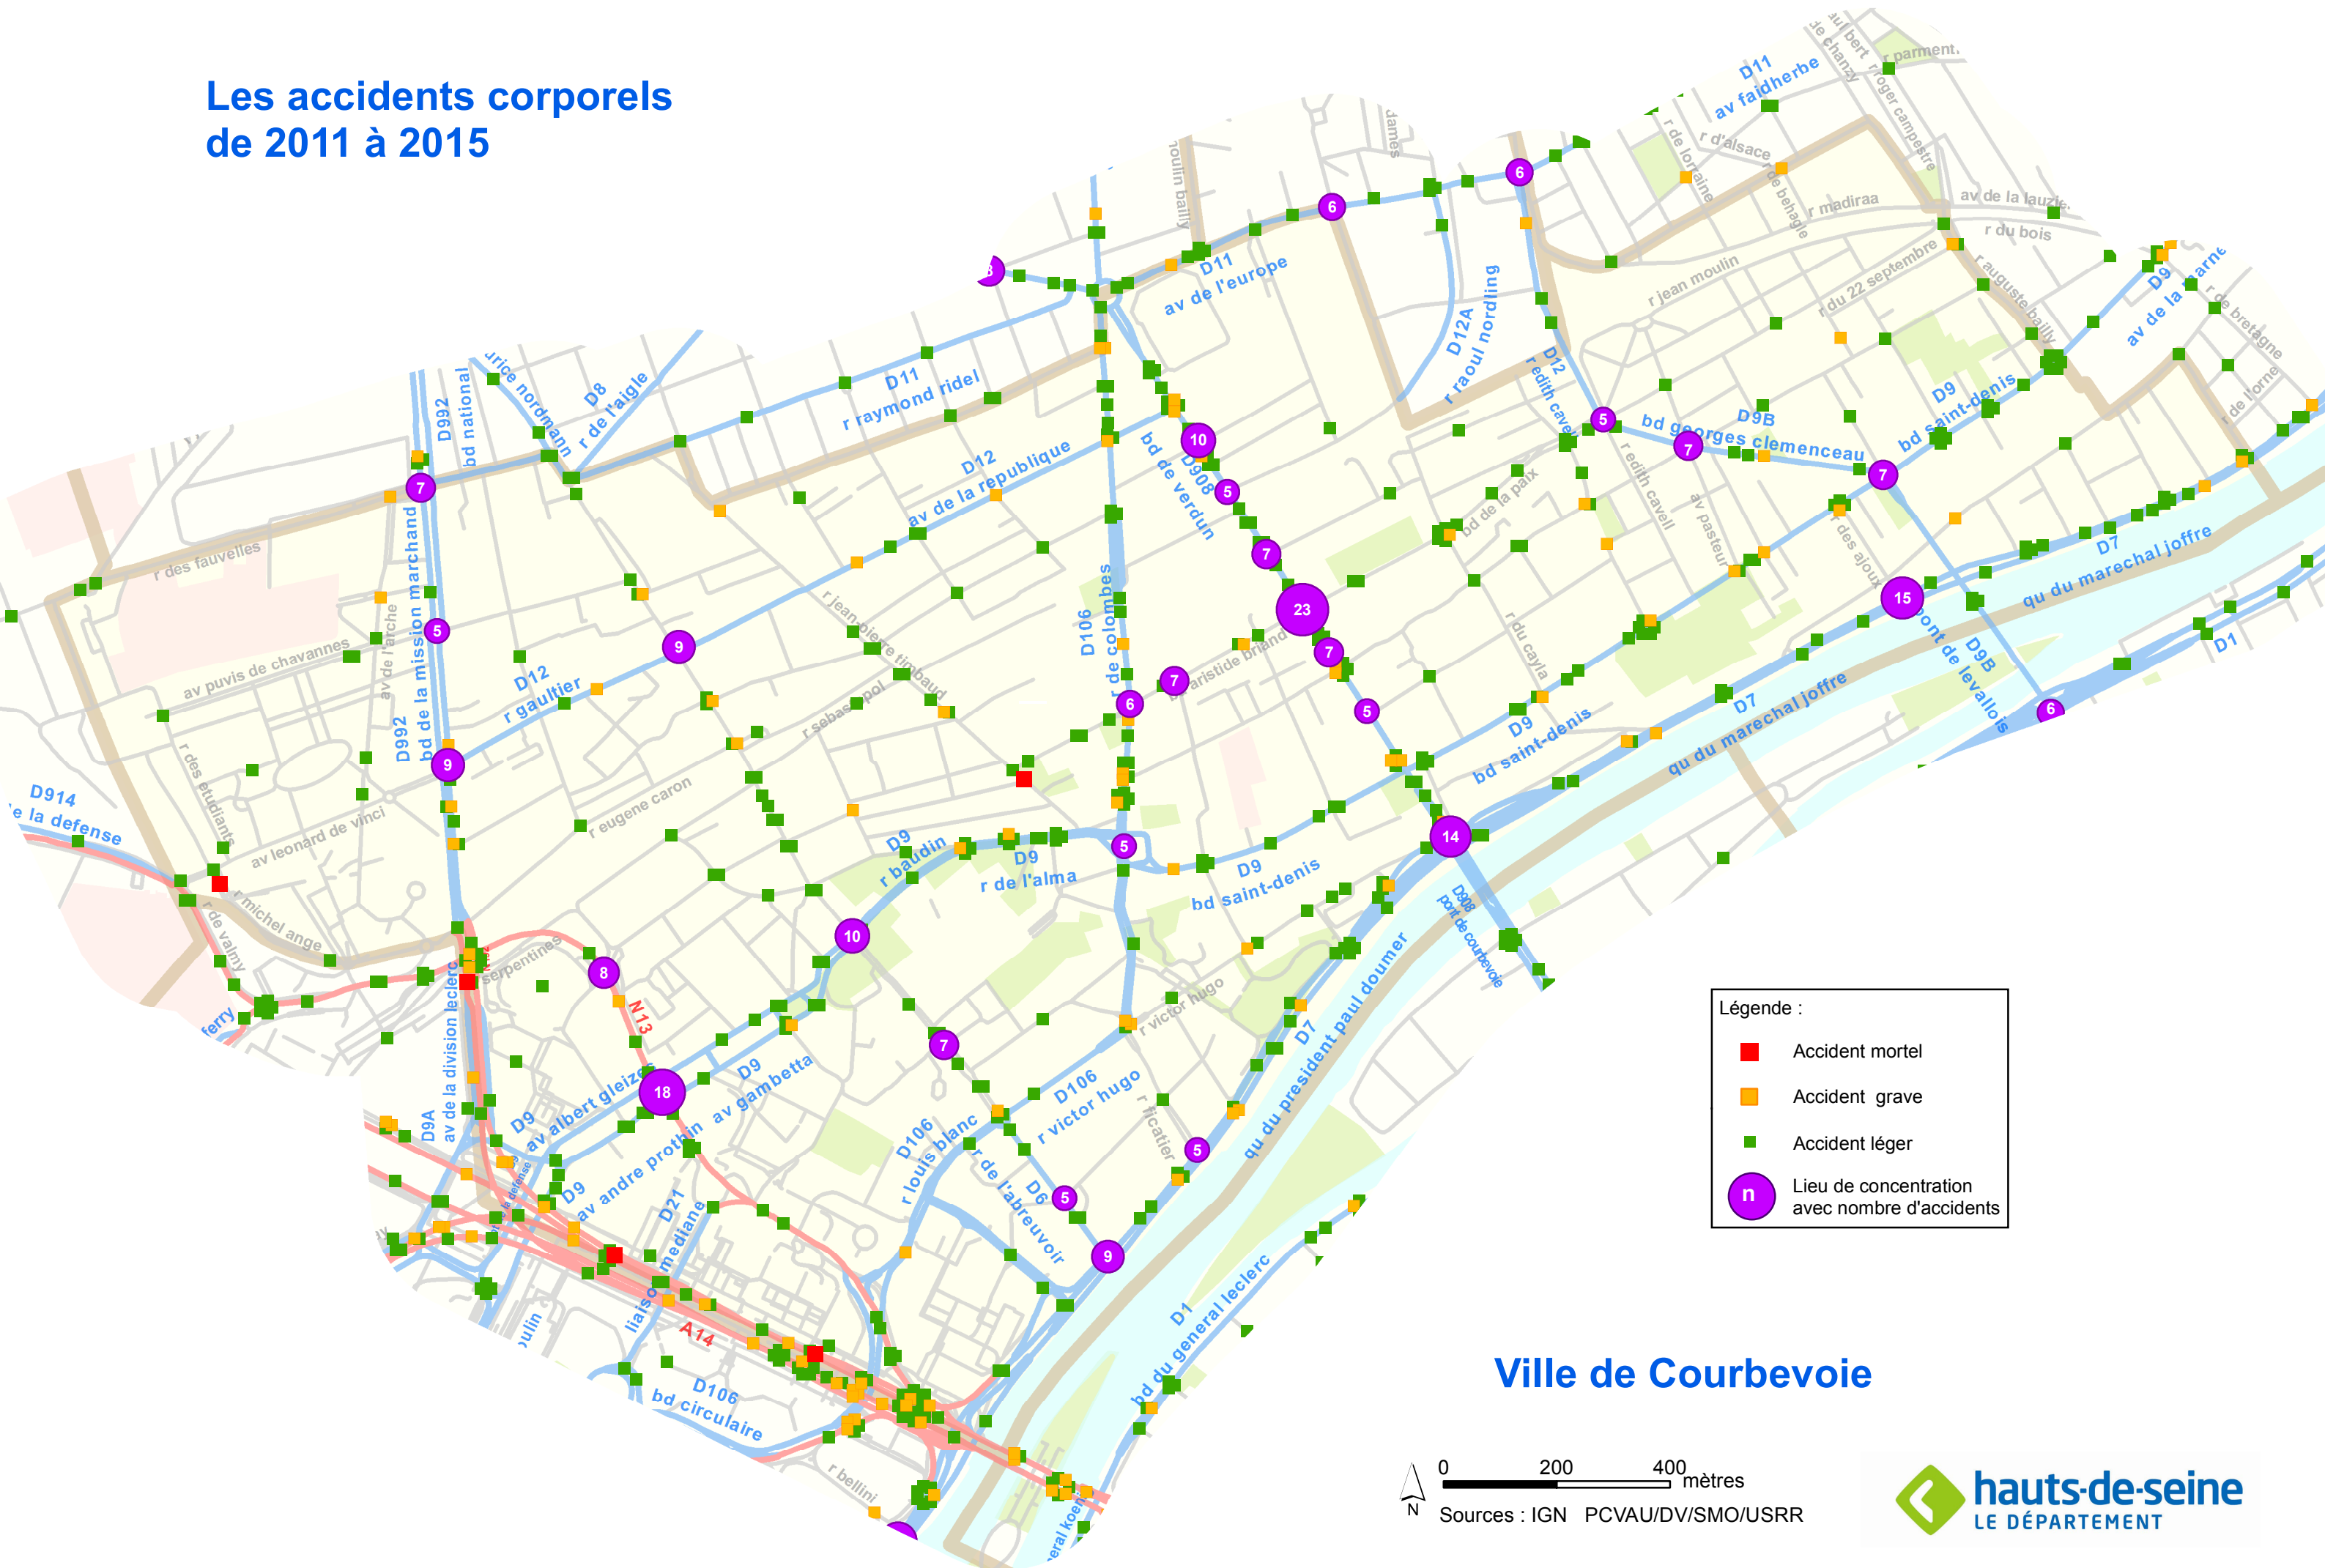

# Les accidents corporels de 2011 à 2015

Légende :

- Accident mortel
- Accident grave
- Accident léger
- n Lieu de concentration avec nombre d'accidents

## Ville de Courbevoie

0 200 400 mètres  
Sources : IGN PCVAU/DV/SMO/USRR