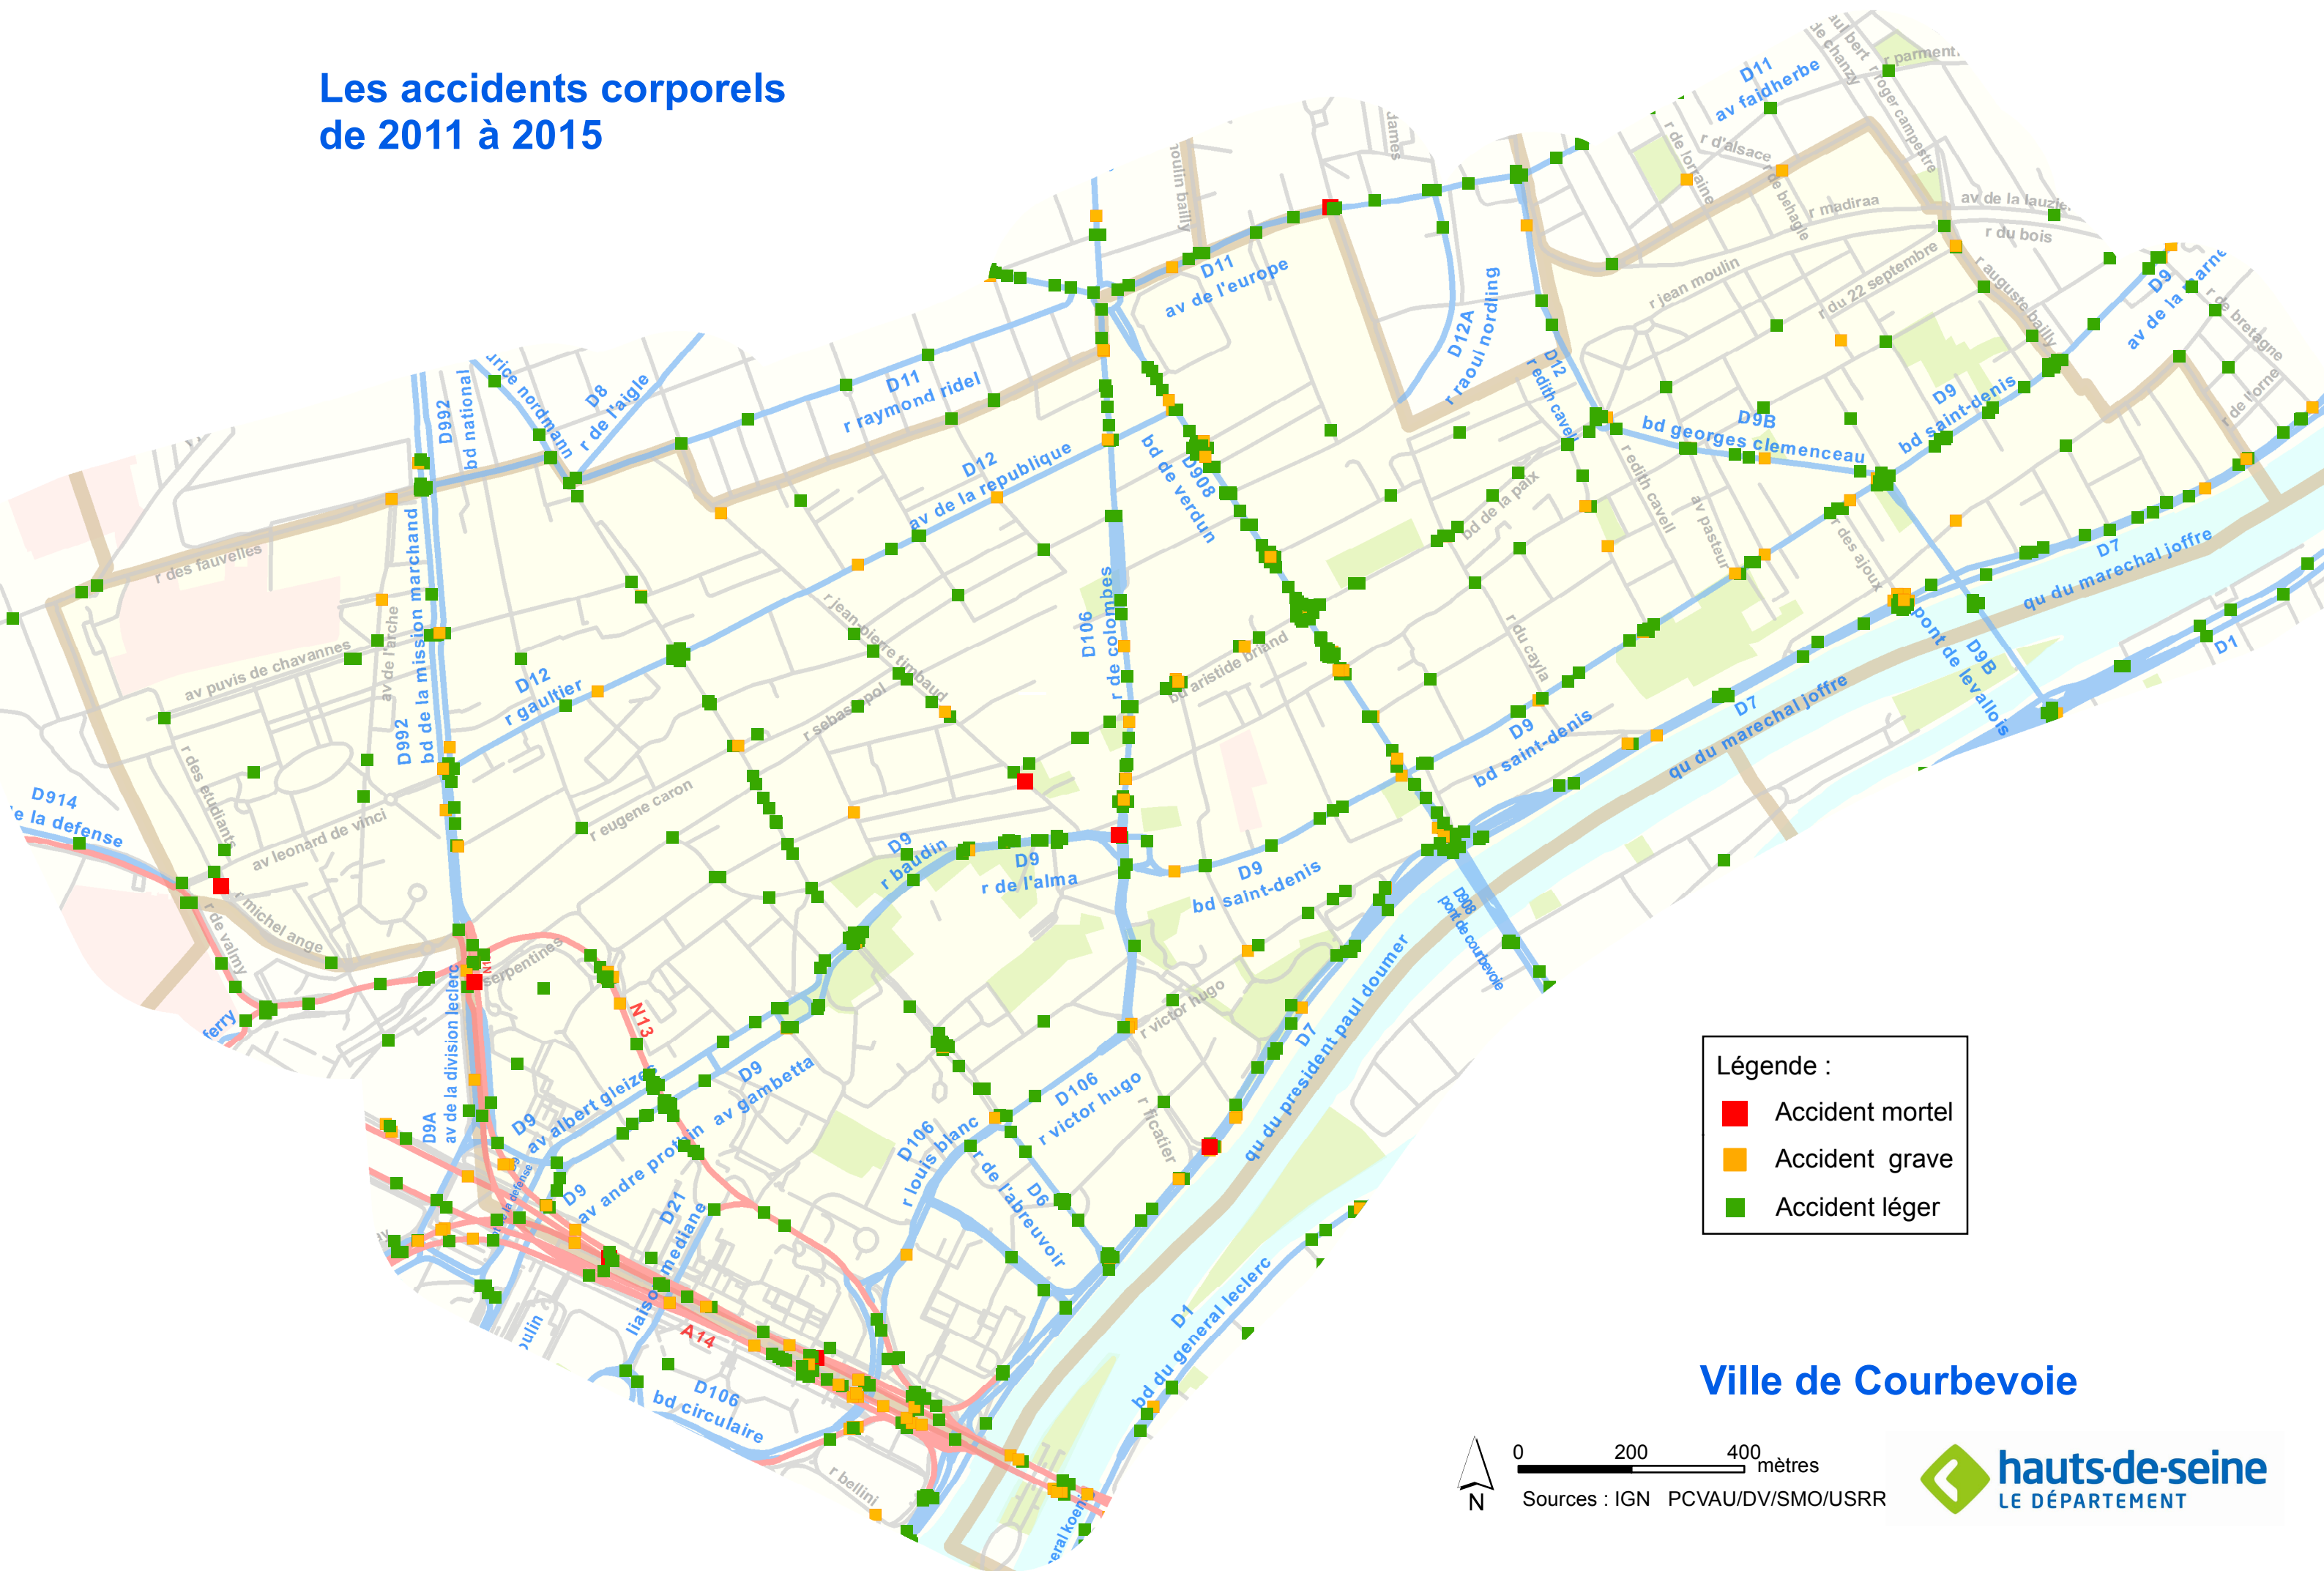

Les accidents corporels de 2011 à 2015

Légende :

- Accident mortel
- Accident grave
- Accident léger

Ville de Courbevoie