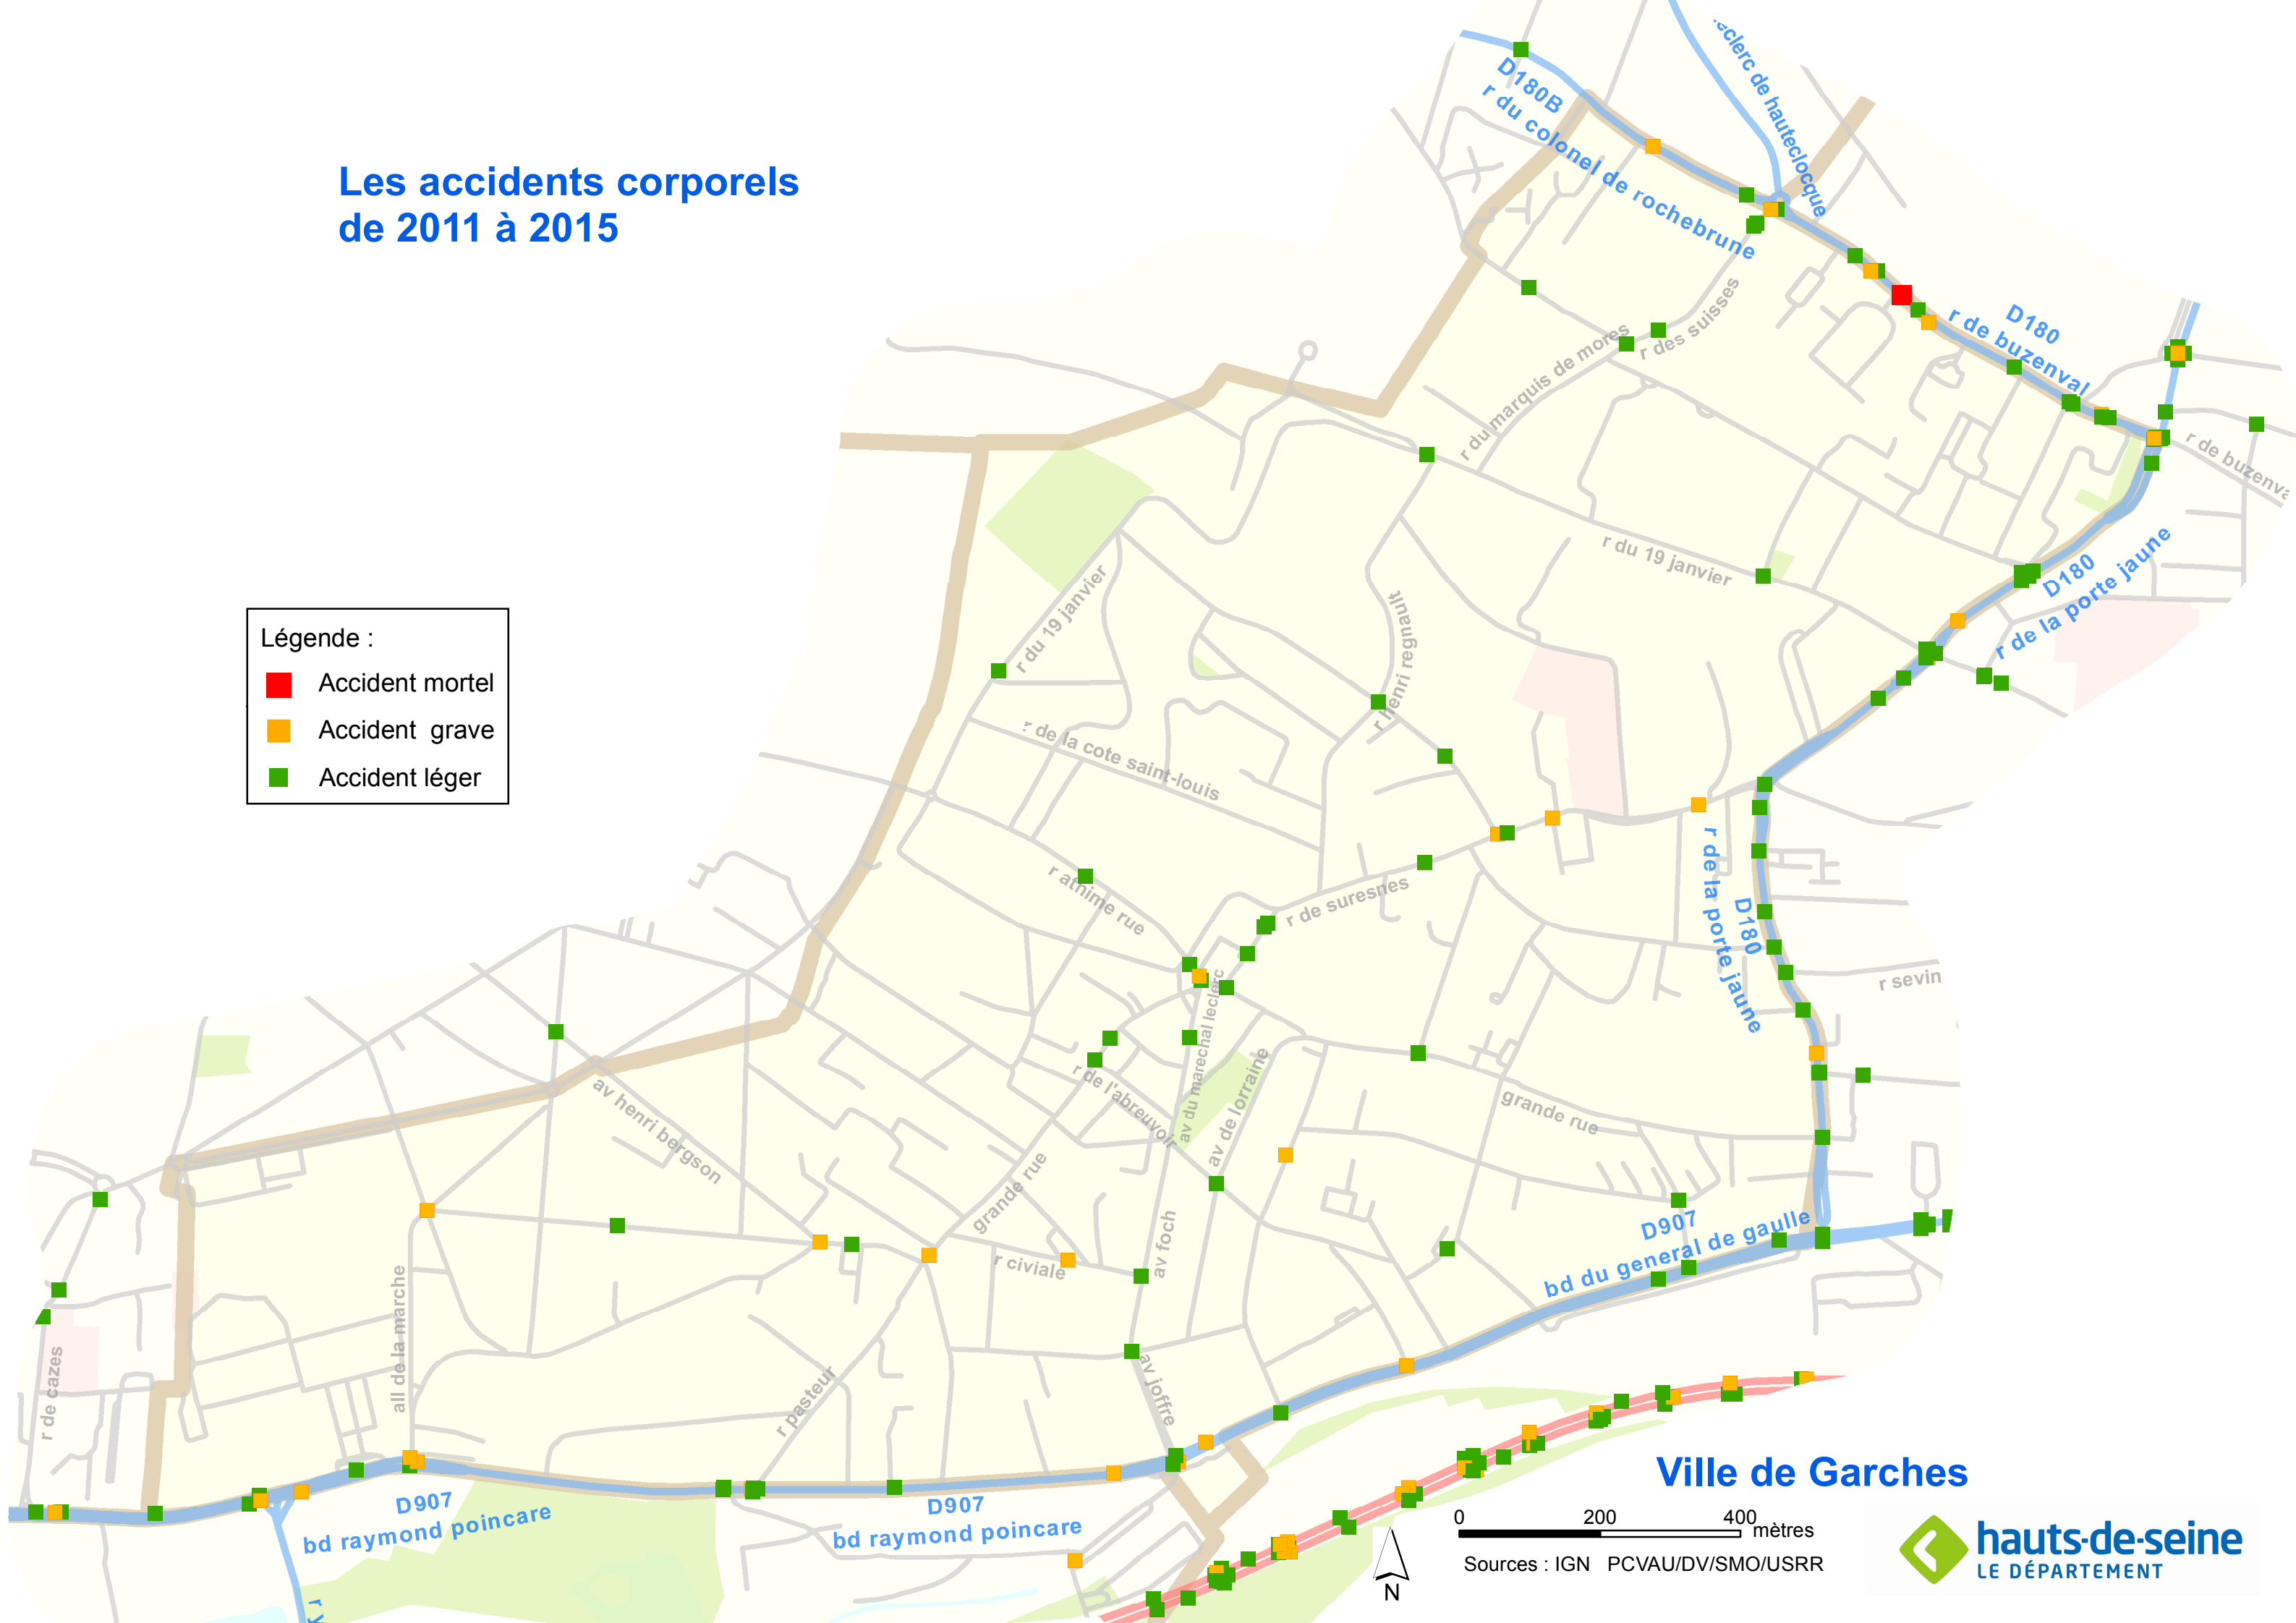

Les accidents corporels de 2011 à 2015

Légende :

- Accident mortel
- Accident grave
- Accident léger

Ville de Garches

0 200 400 mètres

Sources : IGN PCVAU/DV/SMO/USRR