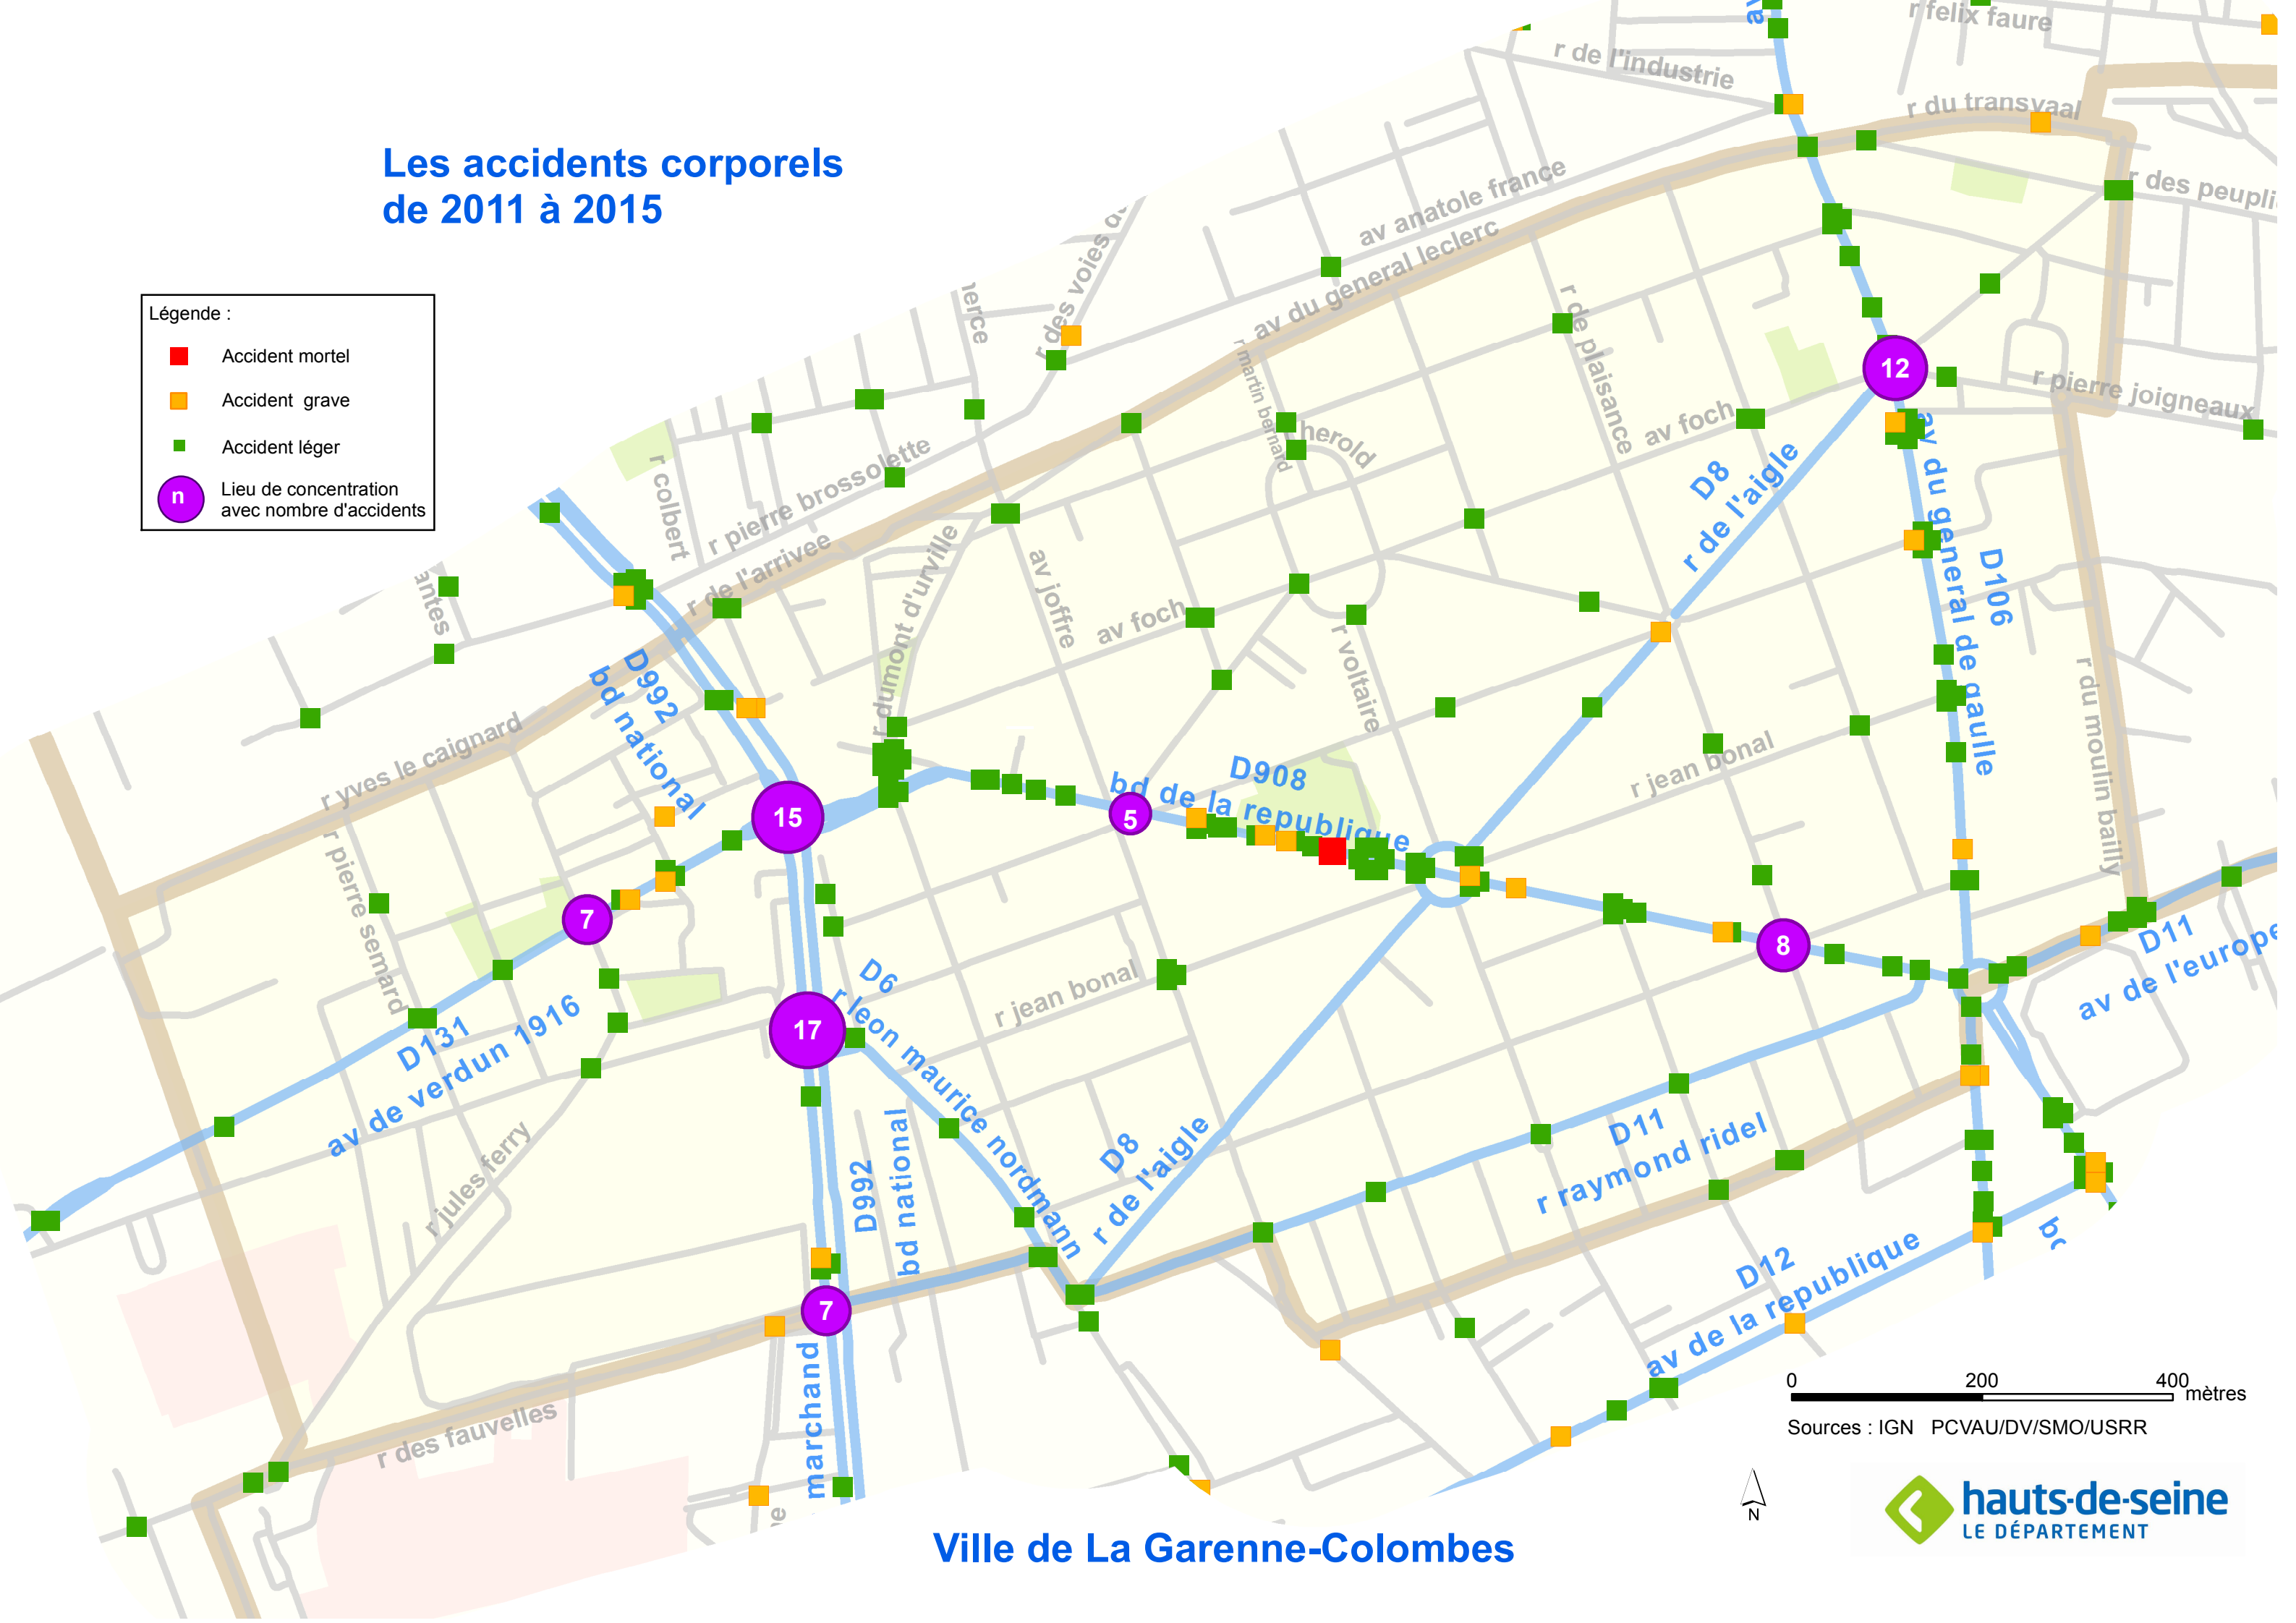

Les accidents corporels de 2011 à 2015

Légende :

- Accident mortel
- Accident grave
- Accident léger
- n Lieu de concentration avec nombre d'accidents

Ville de La Garenne-Colombes