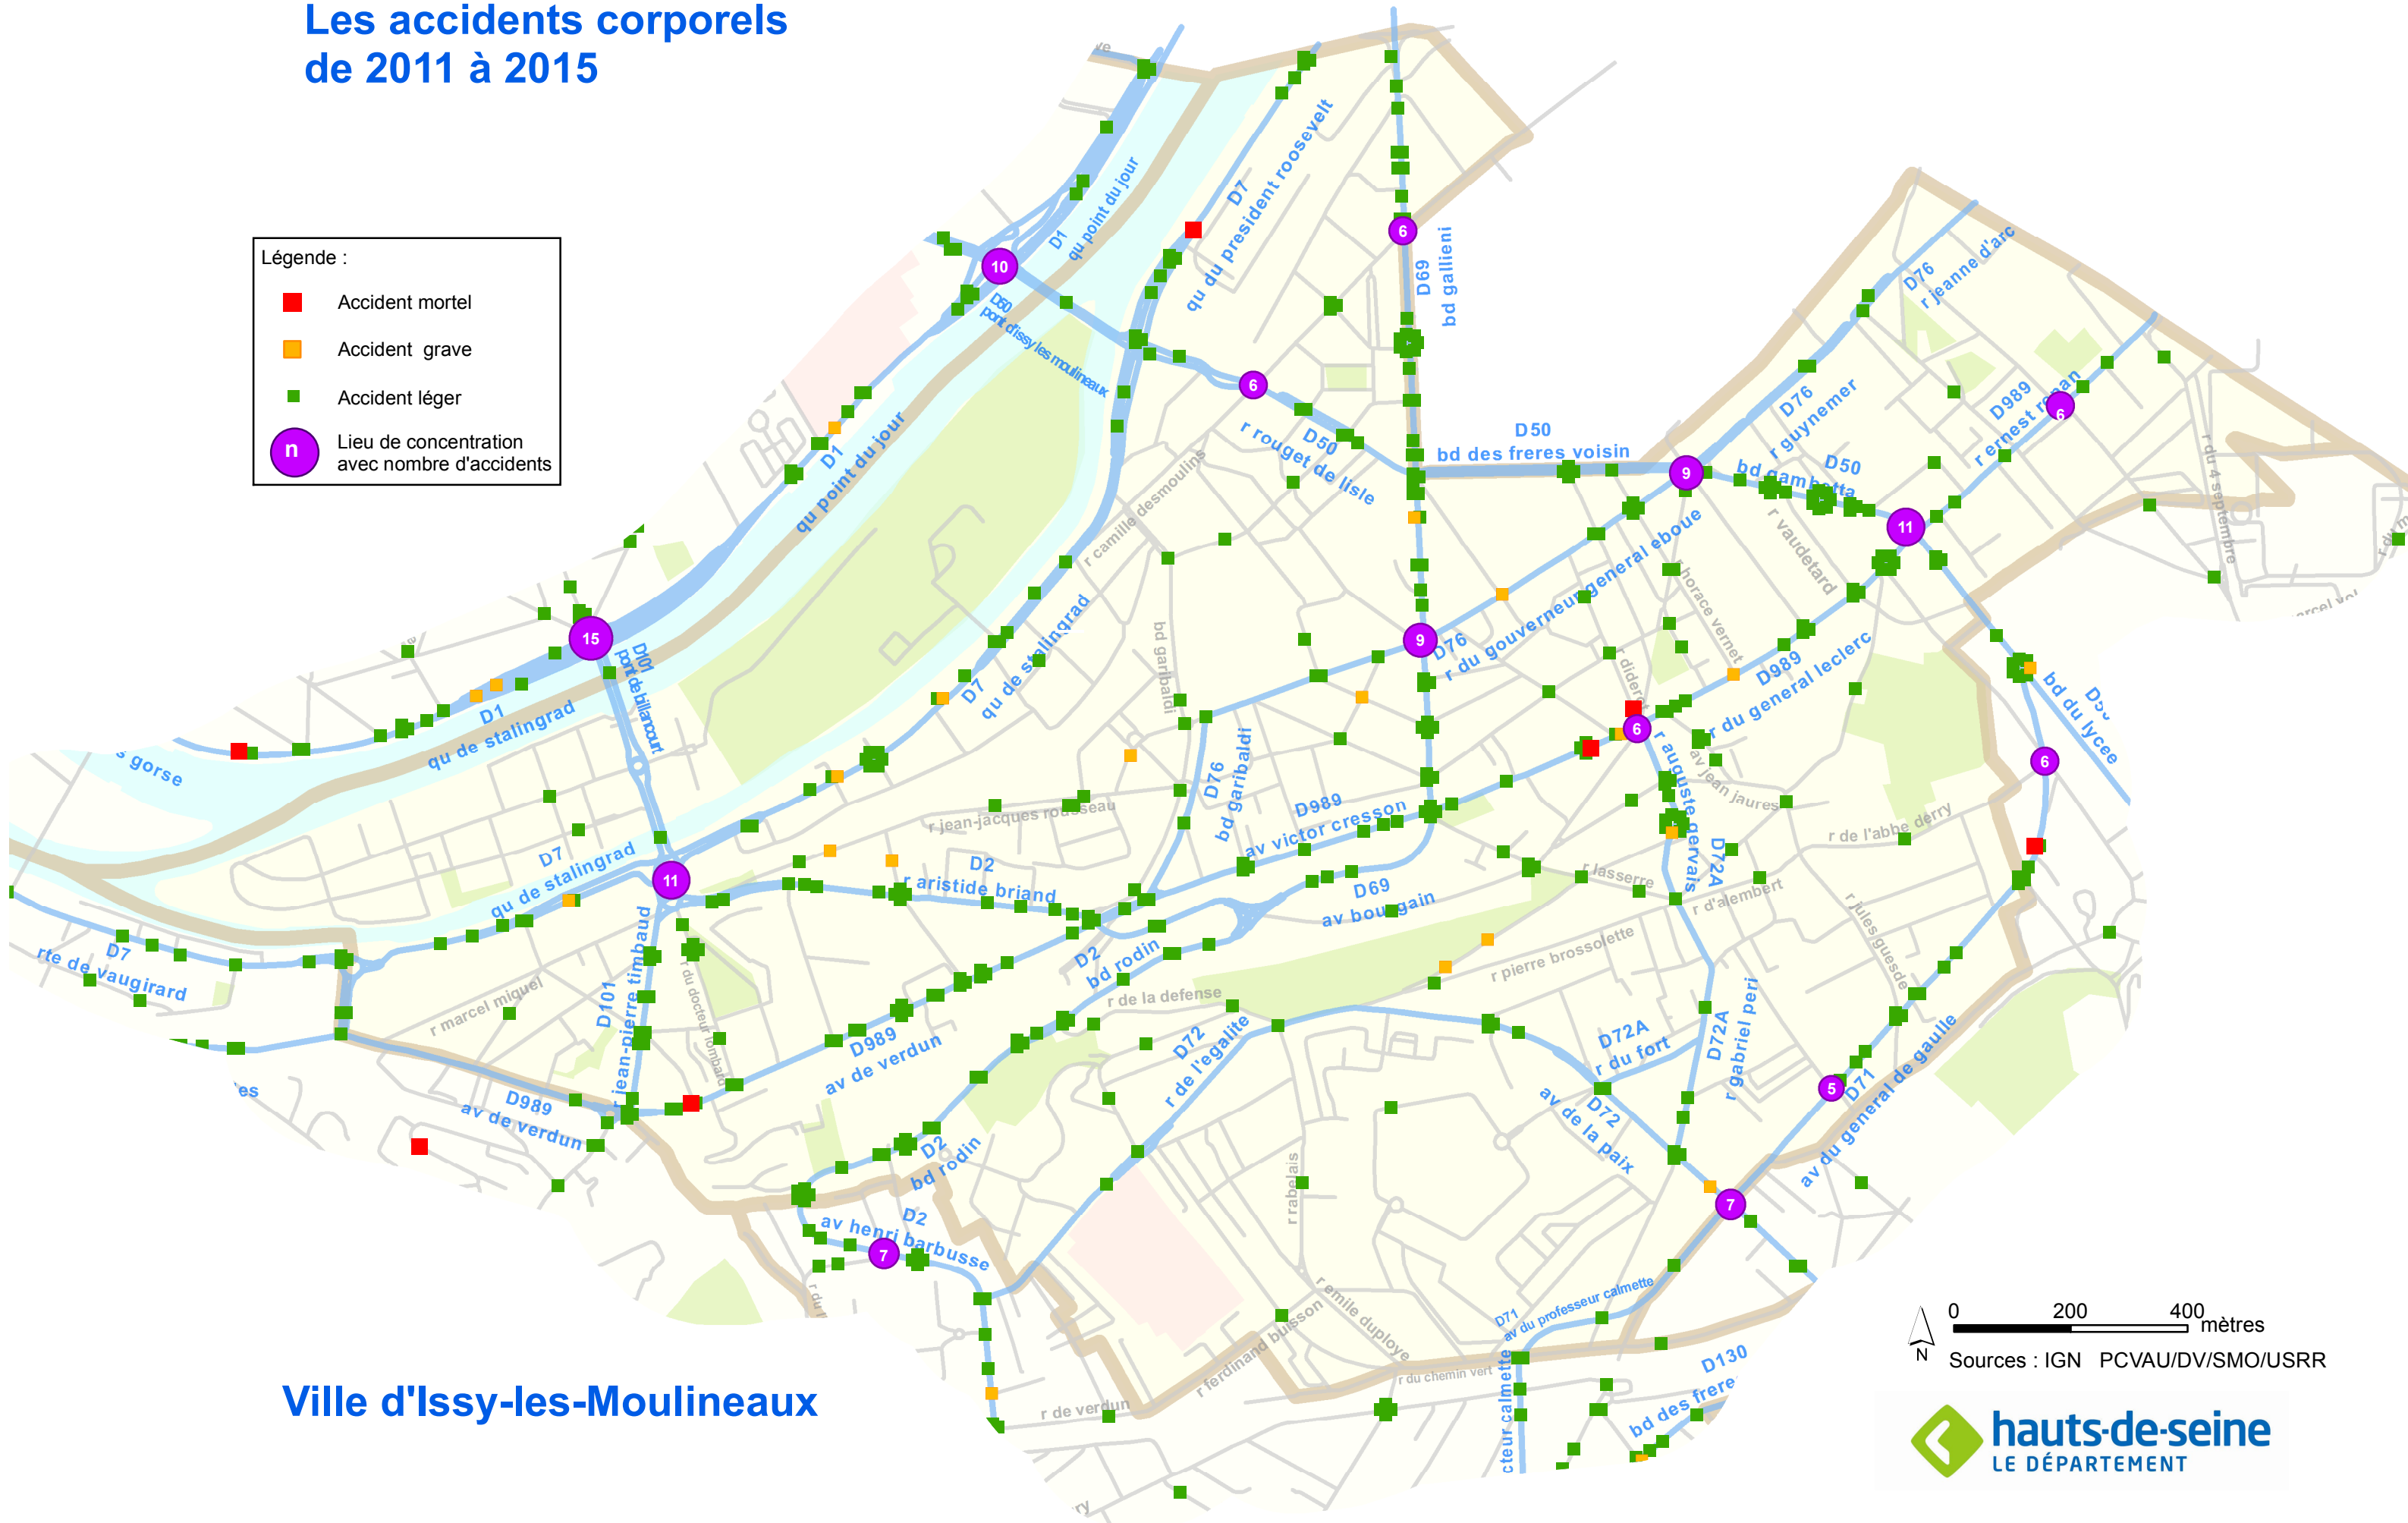

Les accidents corporels de 2011 à 2015

- Légende :
- Accident mortel
 - Accident grave
 - Accident léger
 - n Lieu de concentration avec nombre d'accidents

Ville d'Issy-les-Moulineaux

0 200 400 mètres
Sources : IGN PCVAU/DV/SMO/USRR