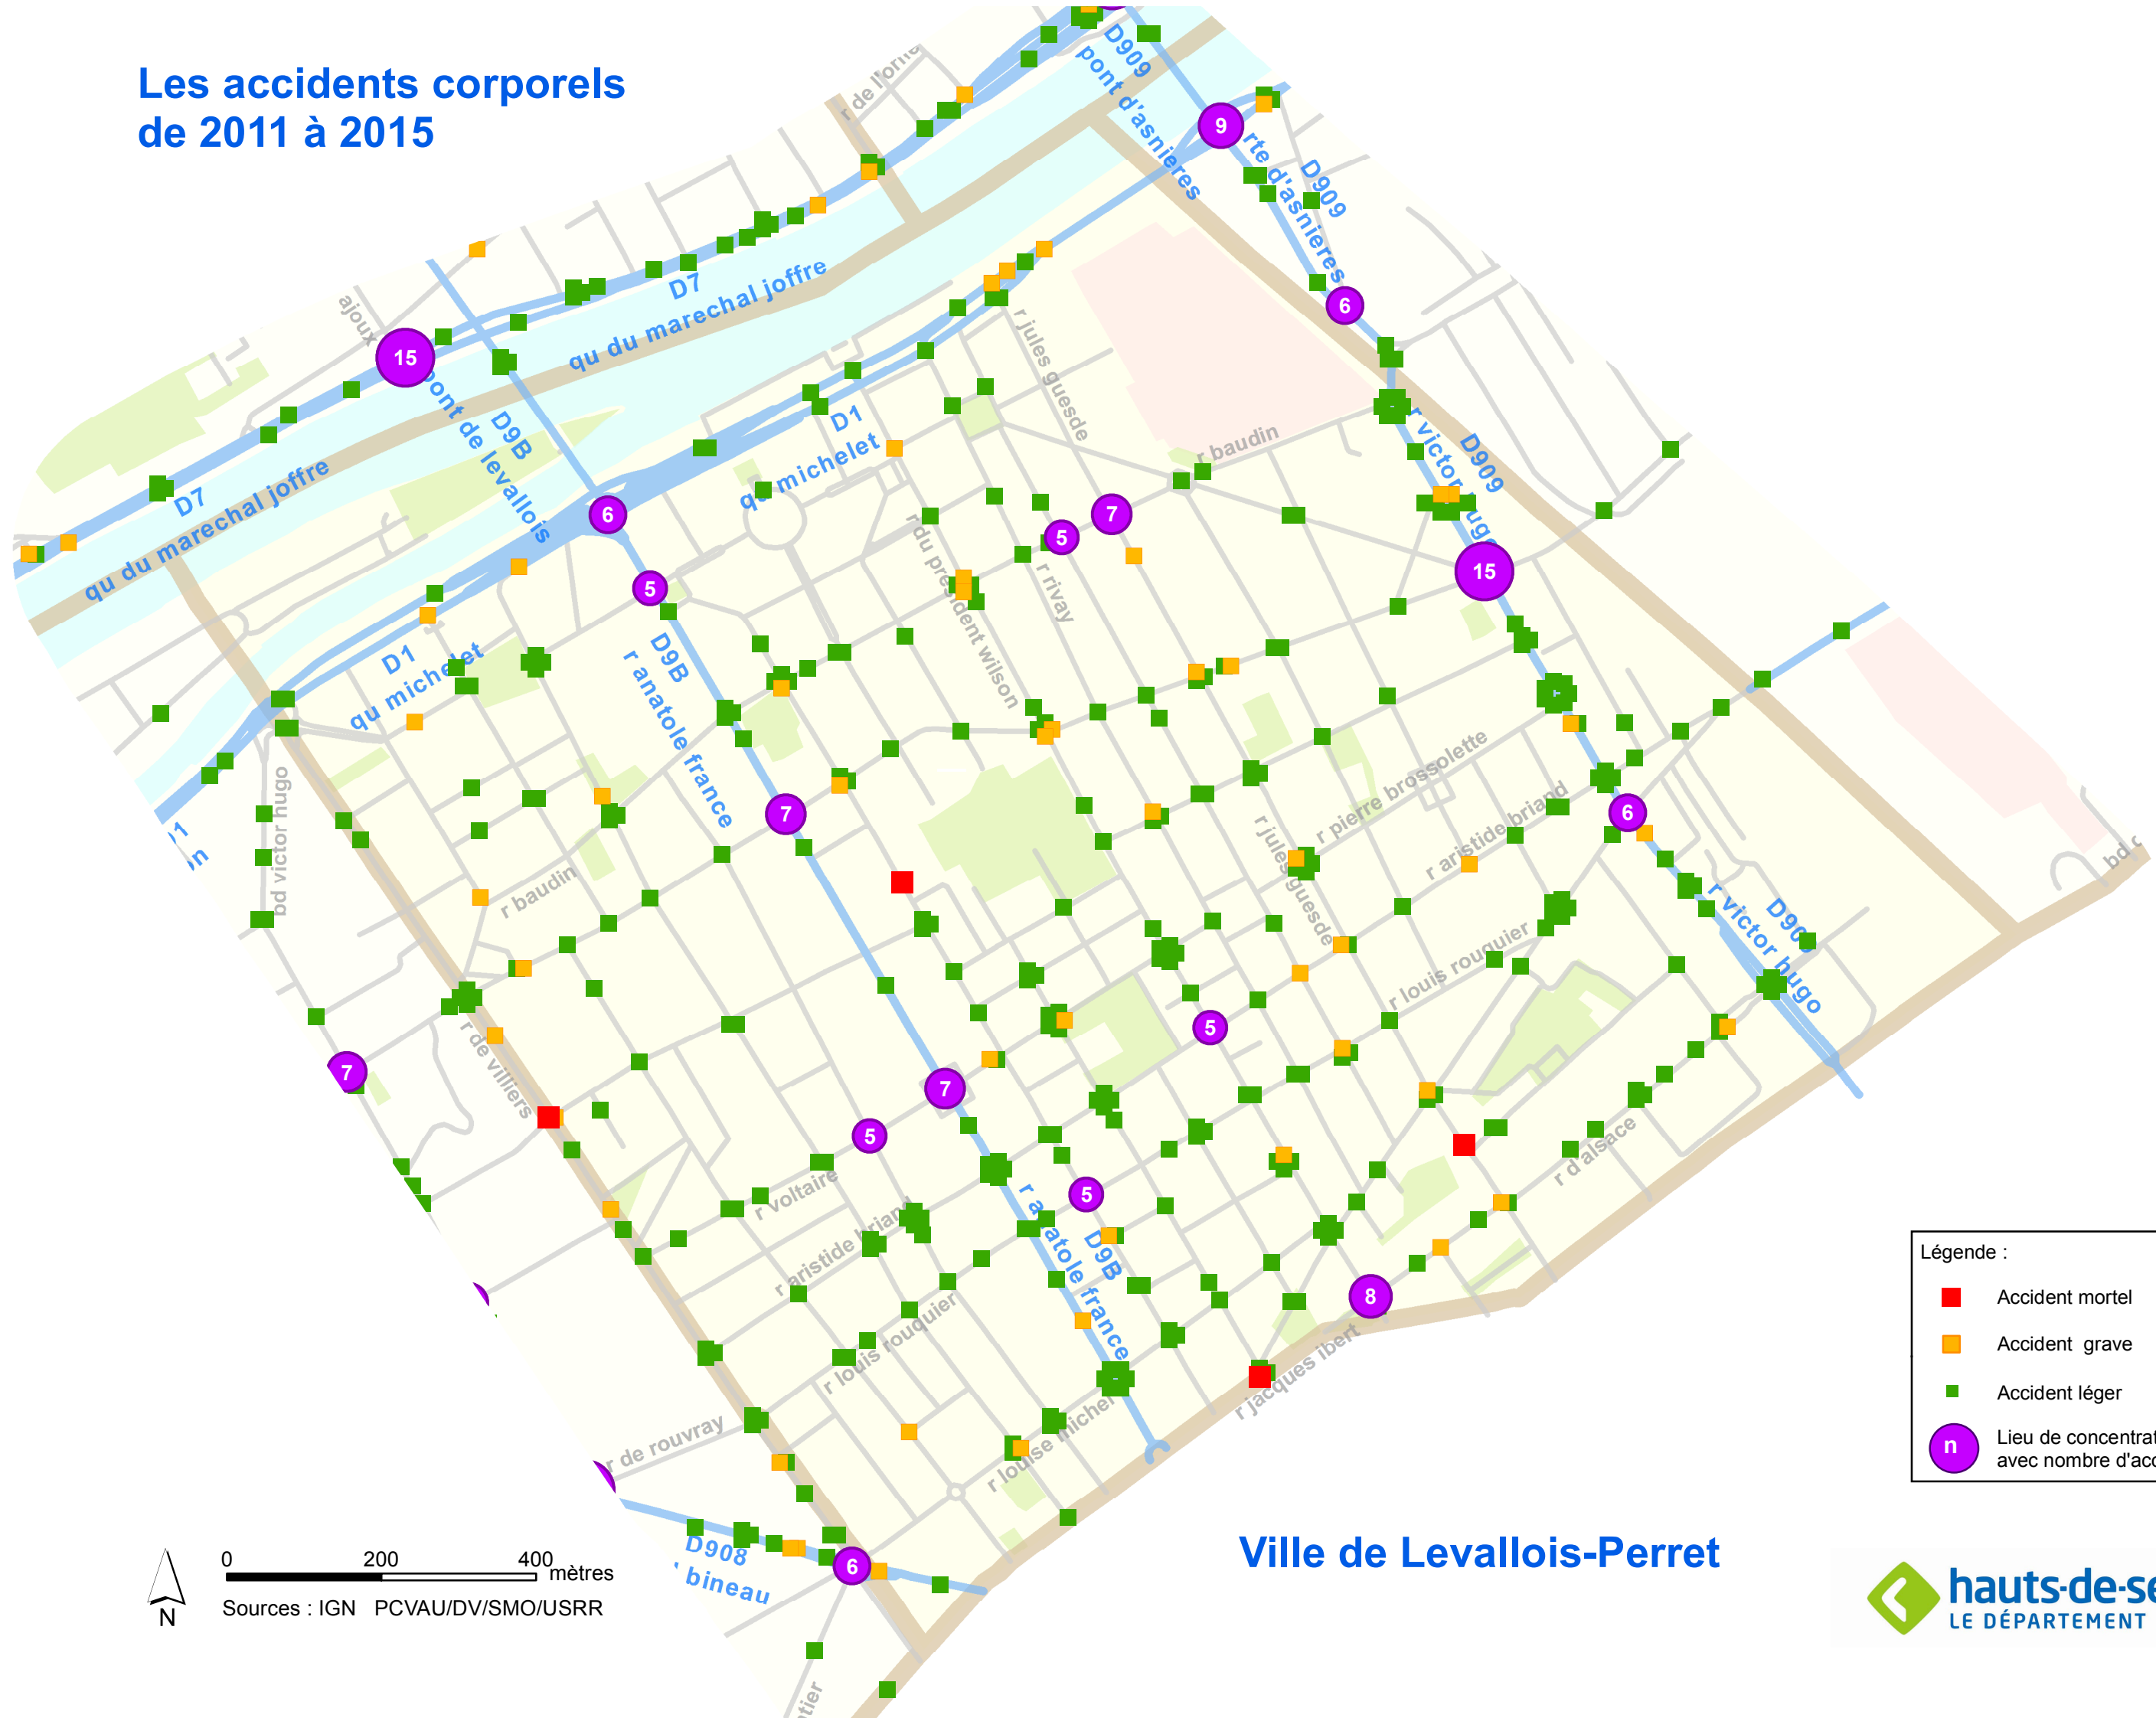

Les accidents corporels de 2011 à 2015

Légende :

- Accident mortel
- Accident grave
- Accident léger
- n Lieu de concentration avec nombre d'accidents

0 200 400 mètres
Sources : IGN PCVAU/DV/SMO/USRR

Ville de Levallois-Perret