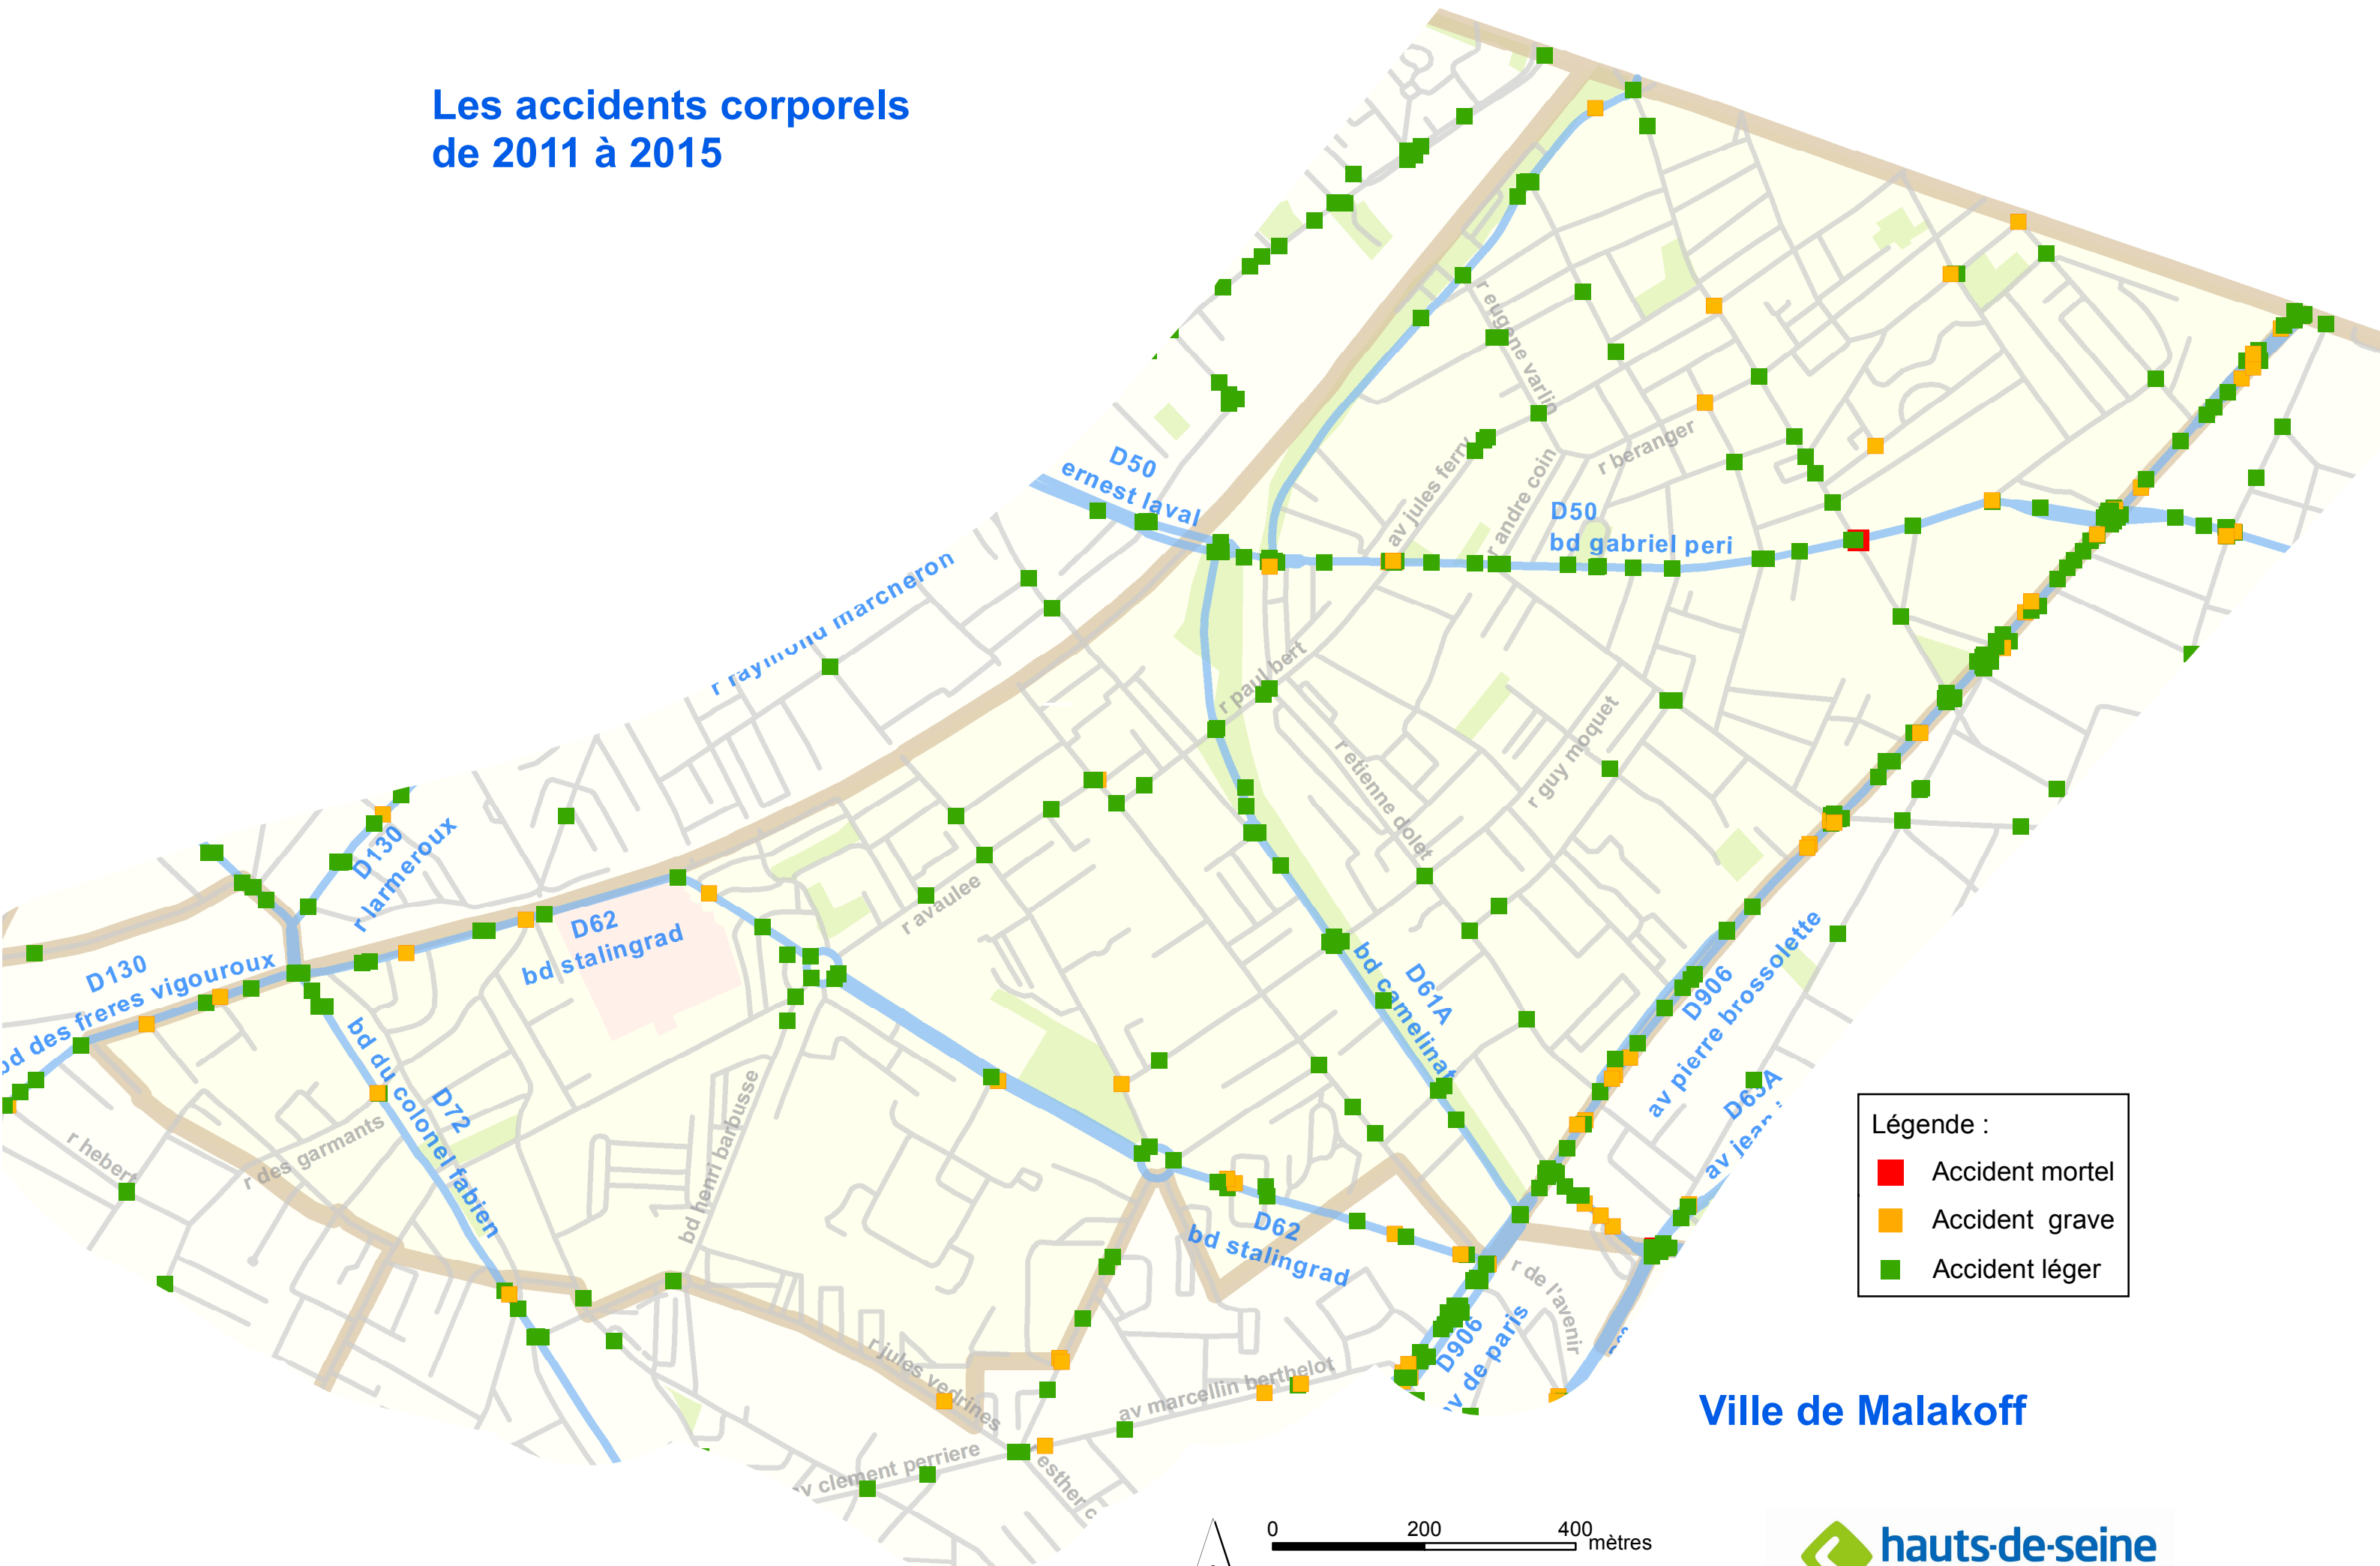

Les accidents corporels de 2011 à 2015

- Légende :
- Accident mortel
 - Accident grave
 - Accident léger

Ville de Malakoff

0 200 400 mètres
Sources : IGN PCVAU/DV/SMO/USRR