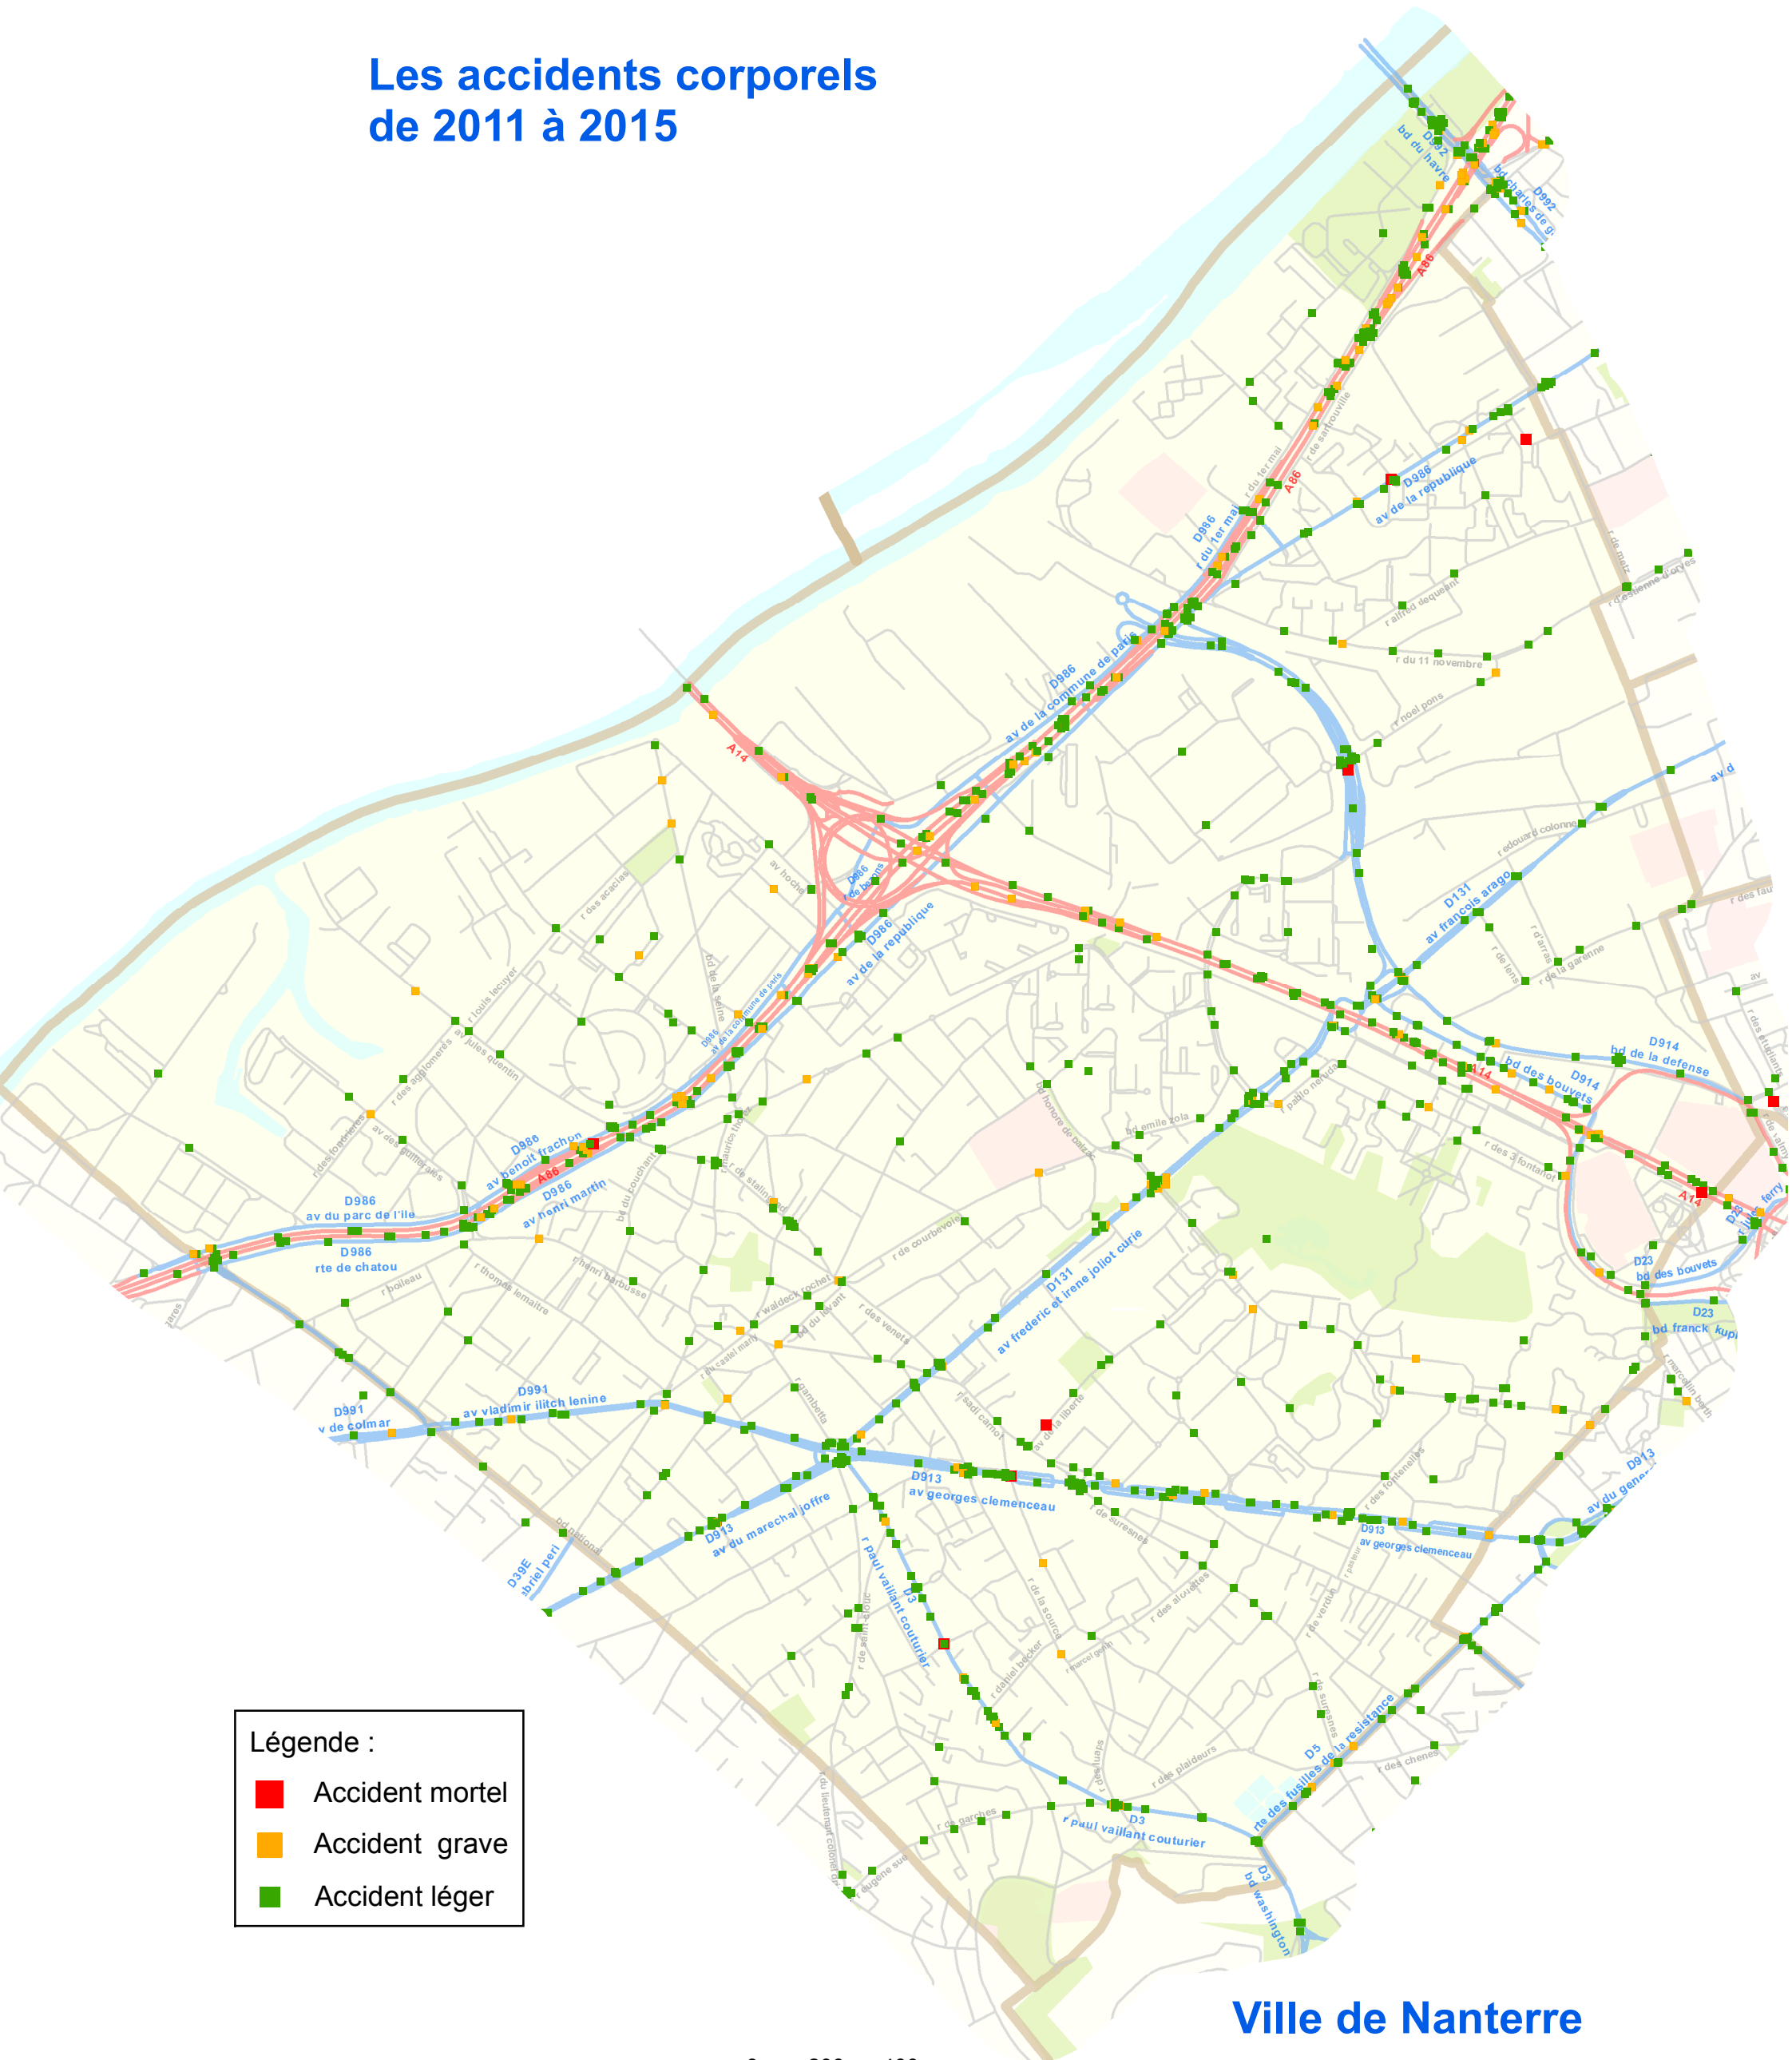

Les accidents corporels de 2011 à 2015

- Légende :**
- Accident mortel
 - Accident grave
 - Accident léger

Ville de Nanterre

0 200 400 mètres

Sources : IGN PCVAU/DV/SMO/USRR