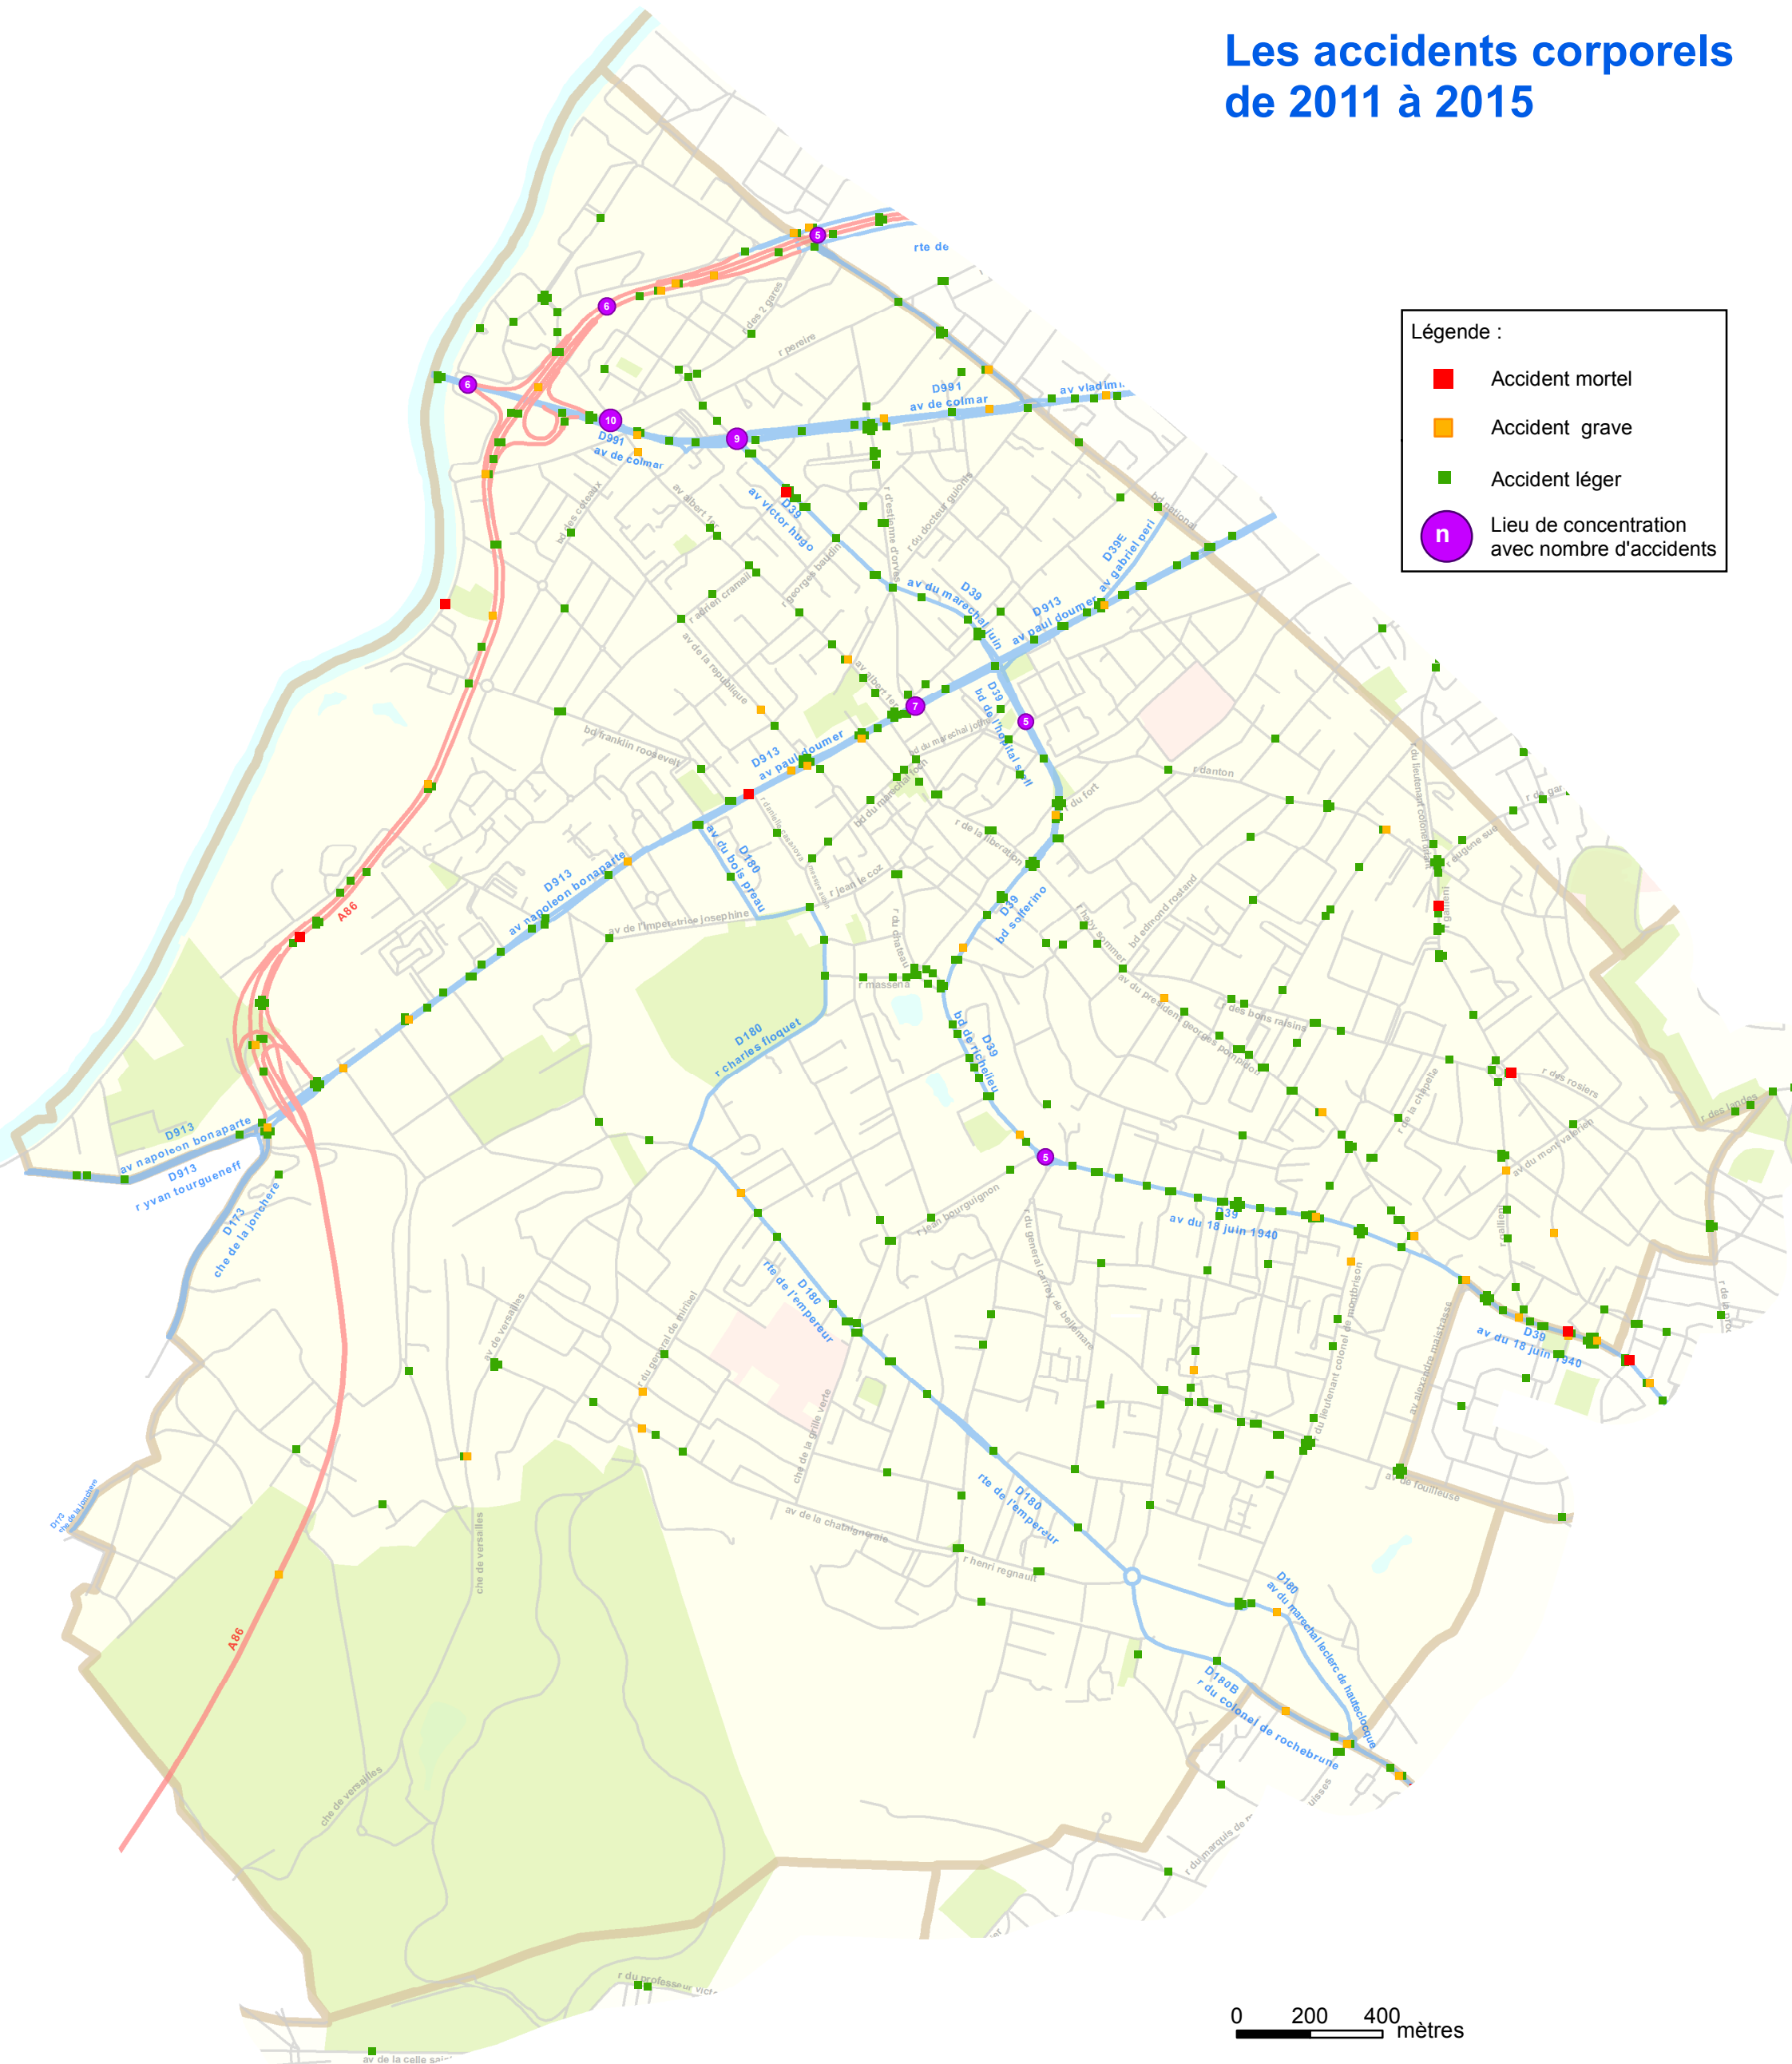

Les accidents corporels de 2011 à 2015

Légende :

- Accident mortel
- Accident grave
- Accident léger
- n Lieu de concentration avec nombre d'accidents

0 200 400 mètres

Sources : IGN PCVAU/DV/SMO/USRR

Ville de Rueil-Malmaison