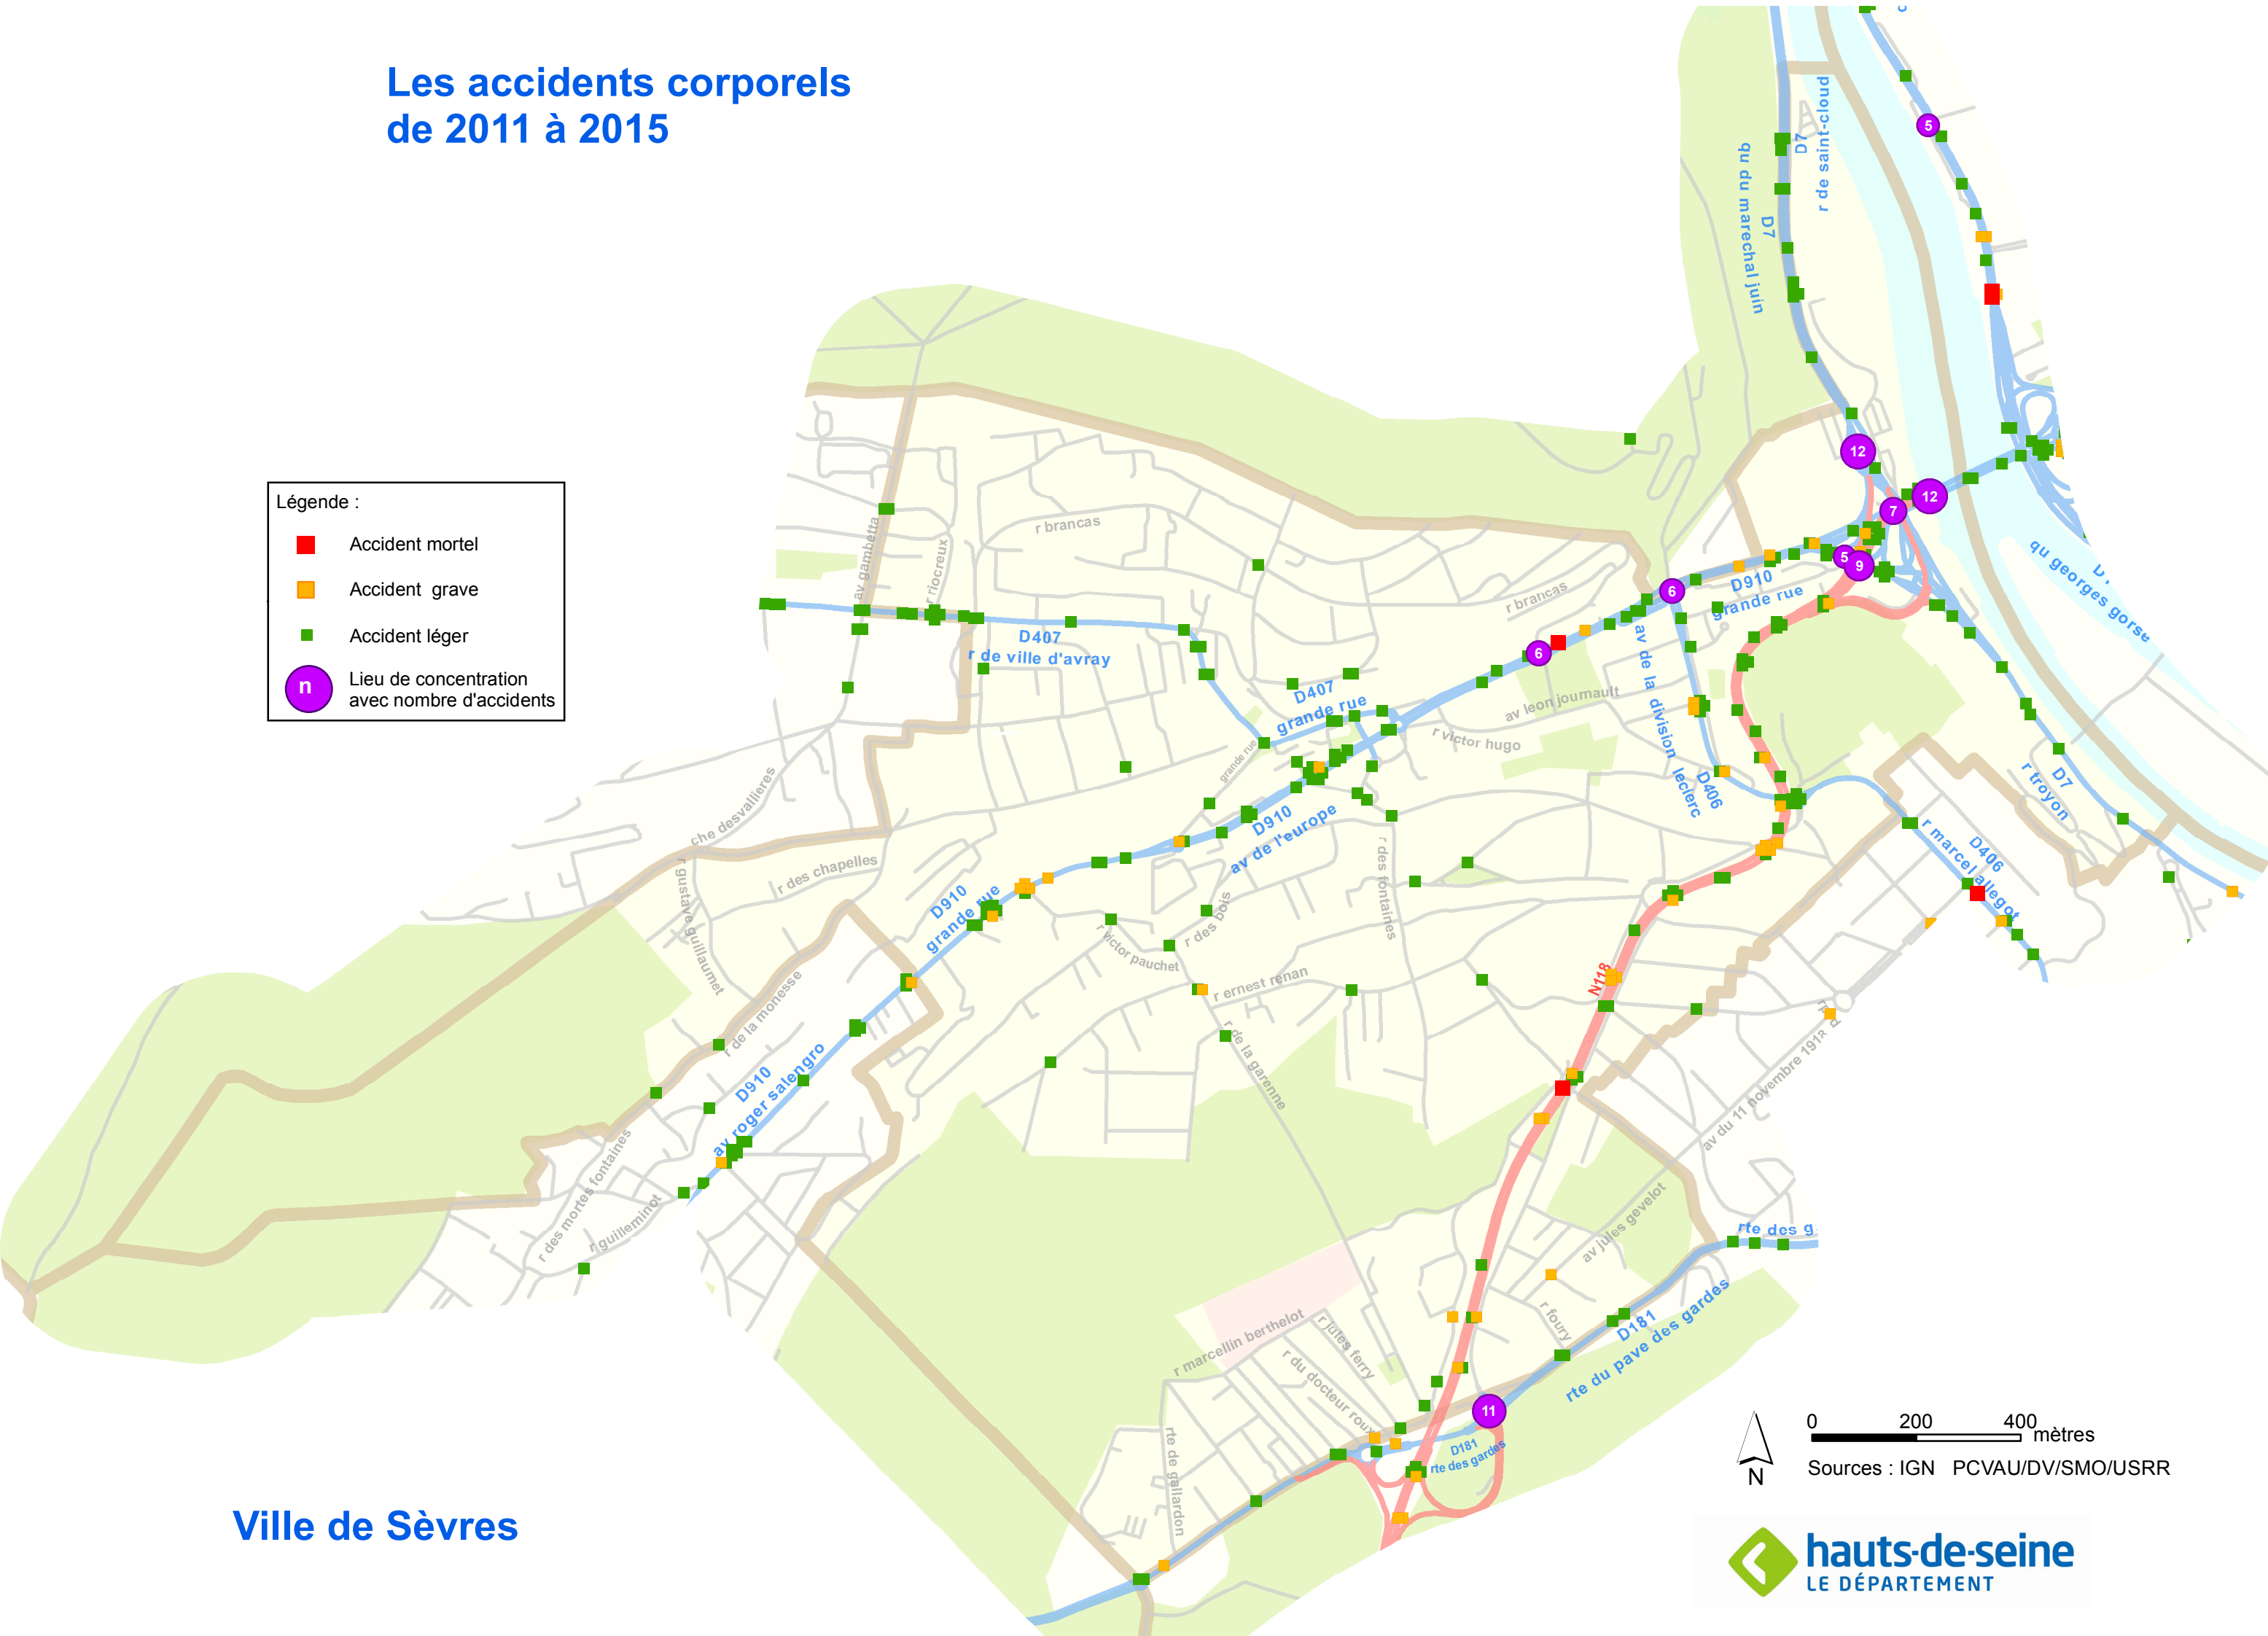

Les accidents corporels de 2011 à 2015

- Légende :
- Accident mortel
 - Accident grave
 - Accident léger
 - Lieu de concentration avec nombre d'accidents

Ville de Sèvres

0 200 400 mètres
Sources : IGN PCVAU/DV/SMO/USRR