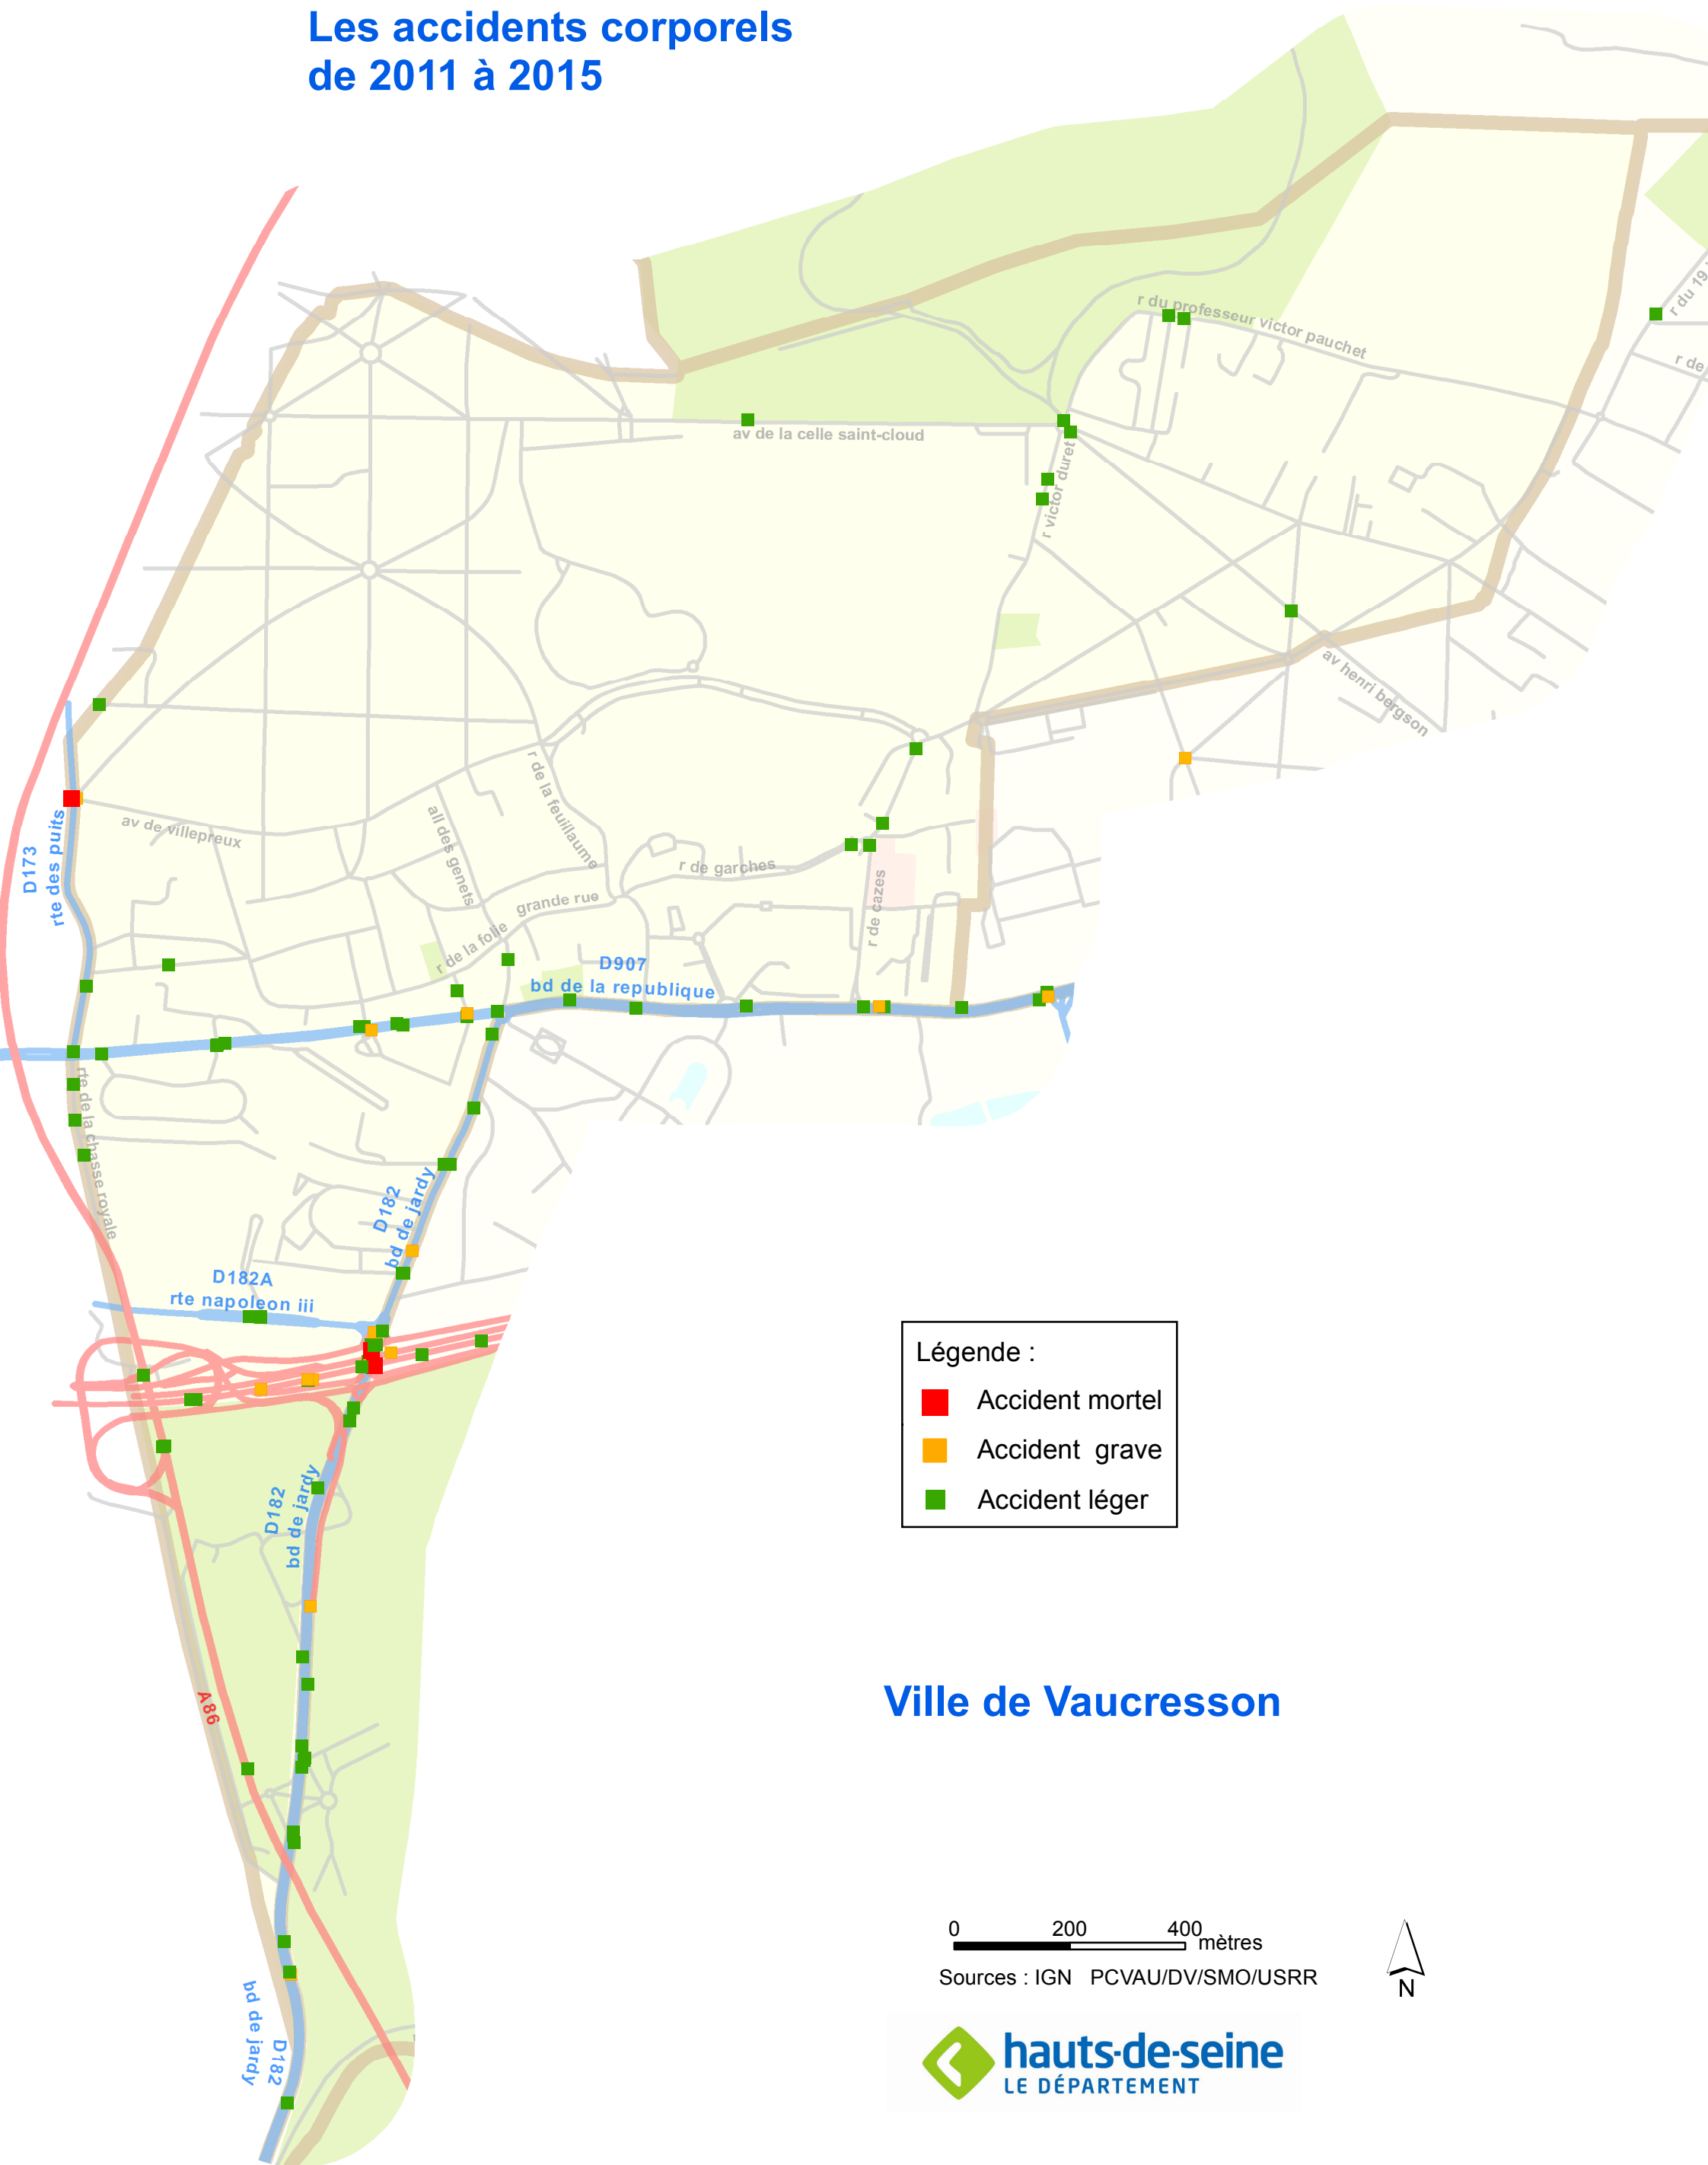

# Les accidents corporels de 2011 à 2015

Légende :

- Accident mortel
- Accident grave
- Accident léger

## Ville de Vaucresson

0 200 400 mètres  
Sources : IGN PCVAU/DV/SMO/USRR