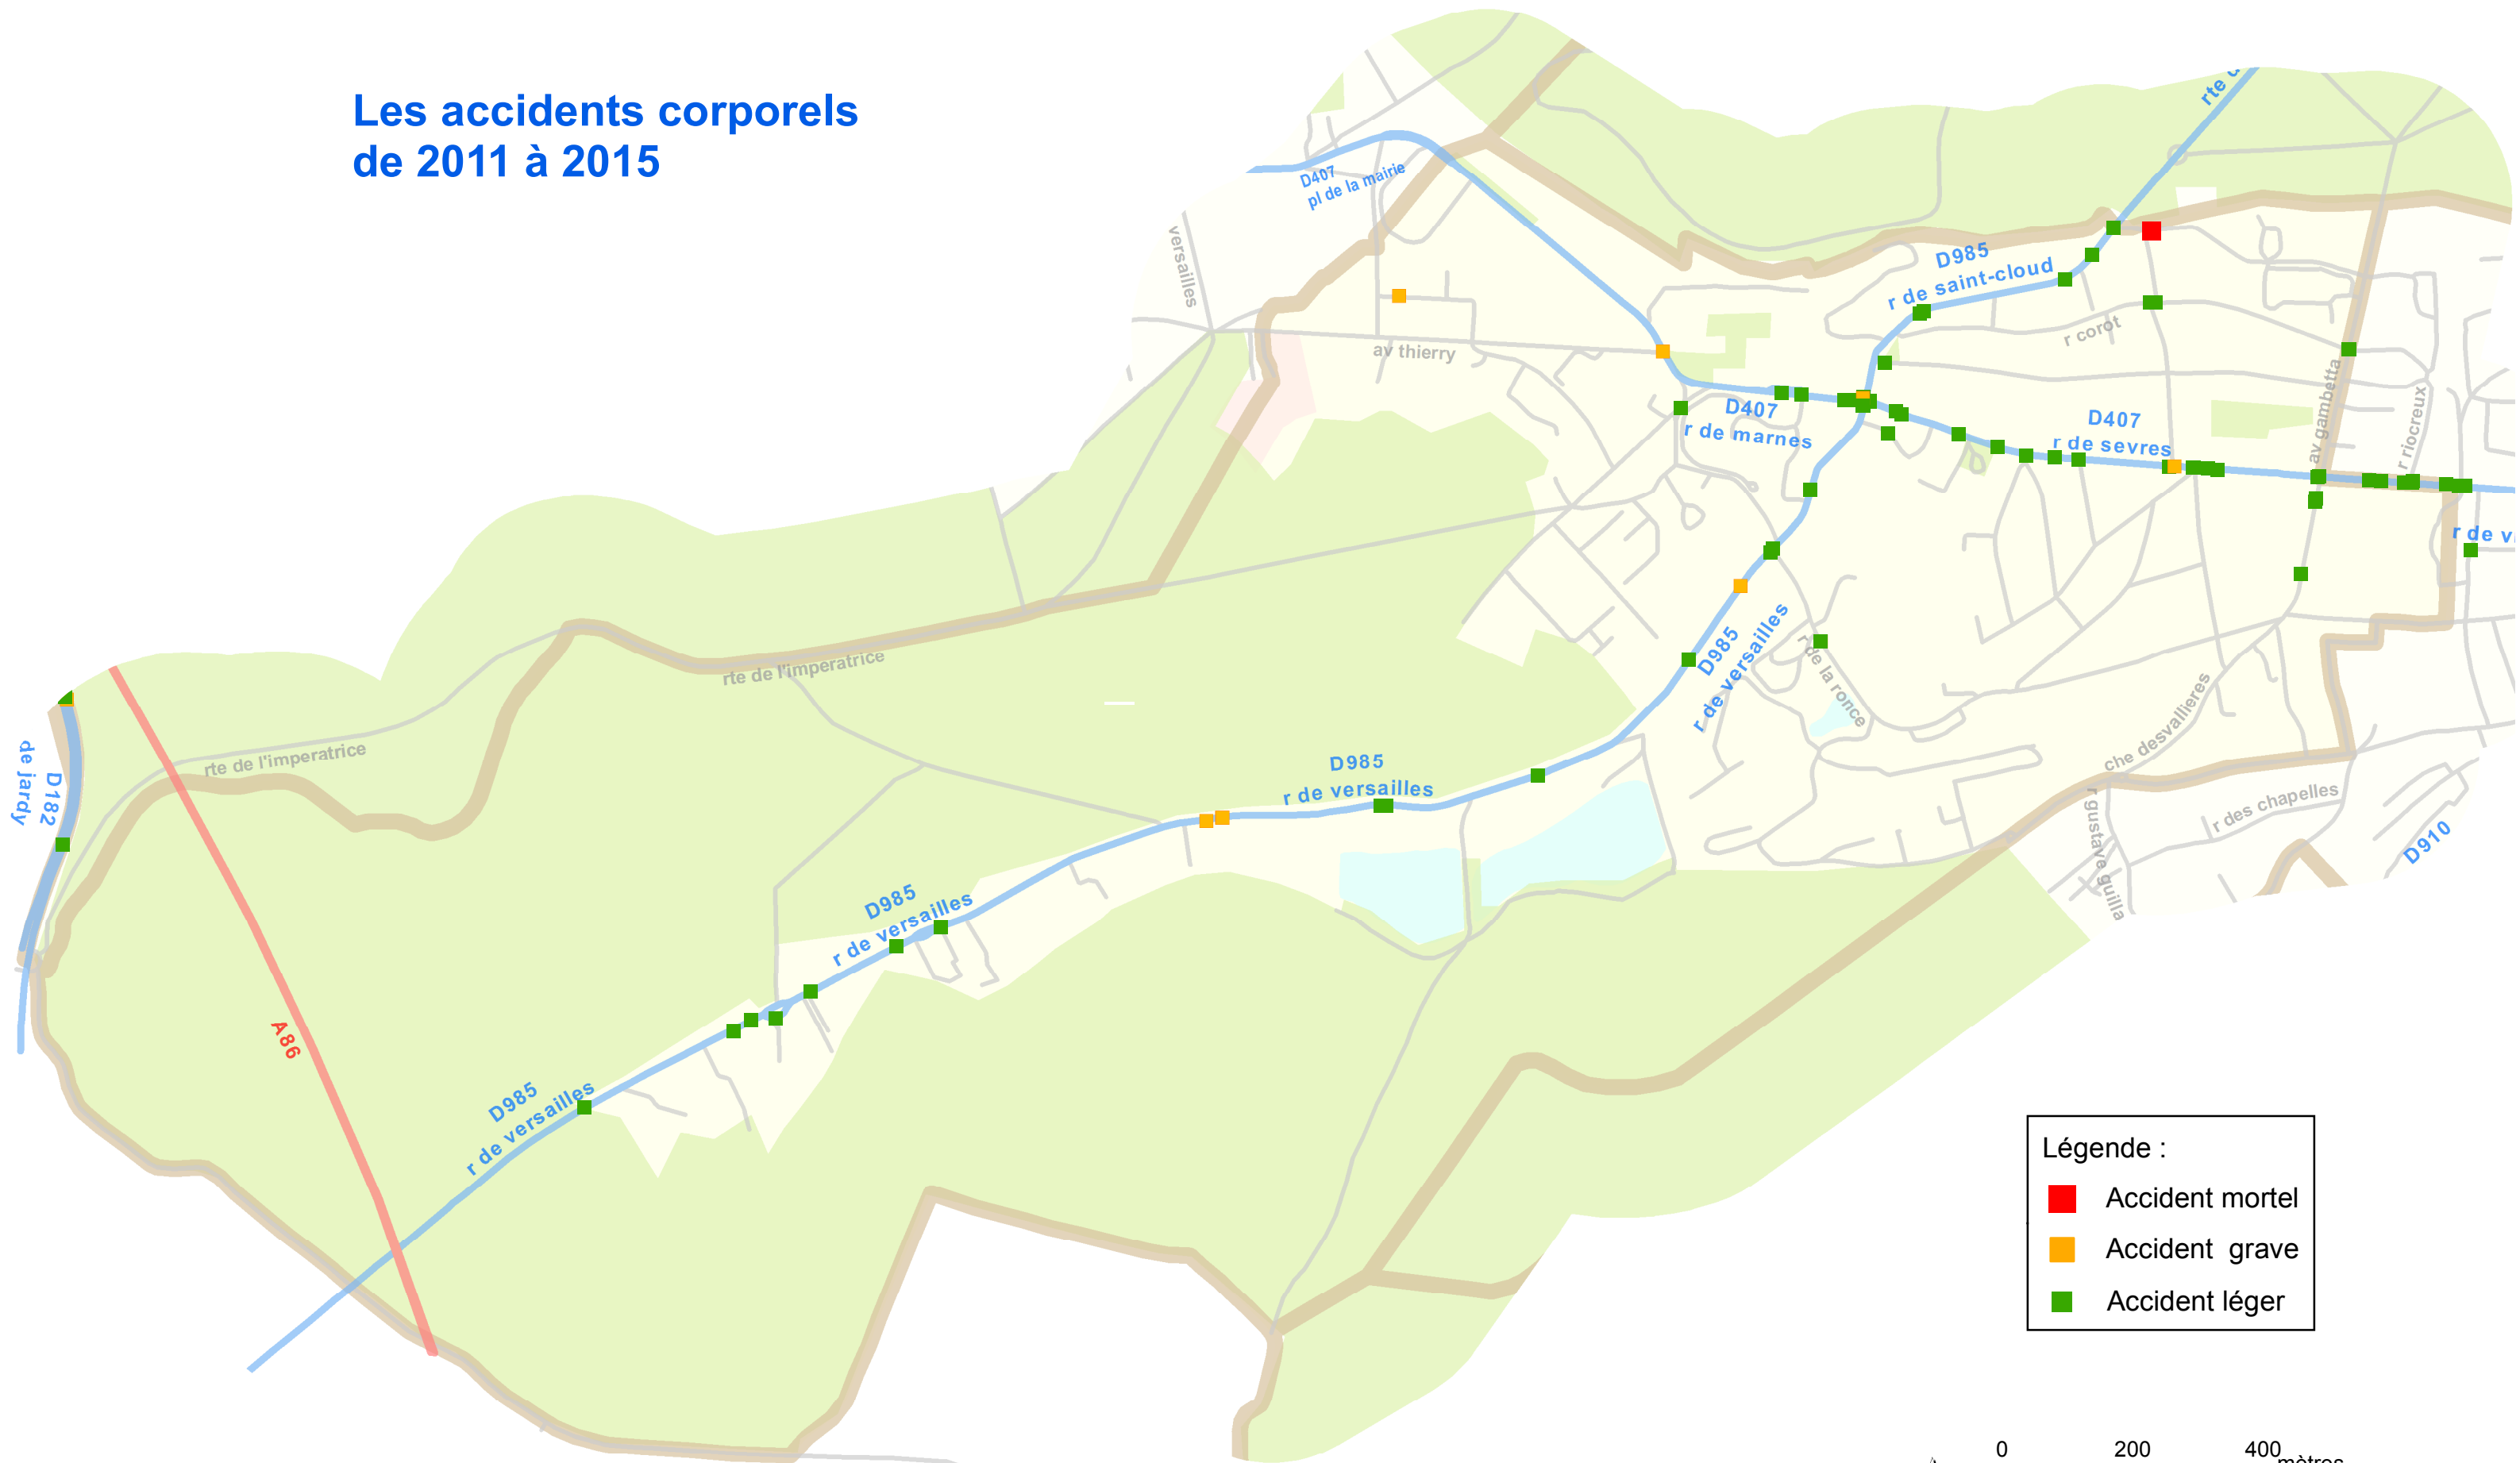

Les accidents corporels de 2011 à 2015

Légende :

- Accident mortel
- Accident grave
- Accident léger

0 200 400 mètres

Sources : IGN PCVAU/DV/SMO/USRR

Ville de Ville-d'Avray