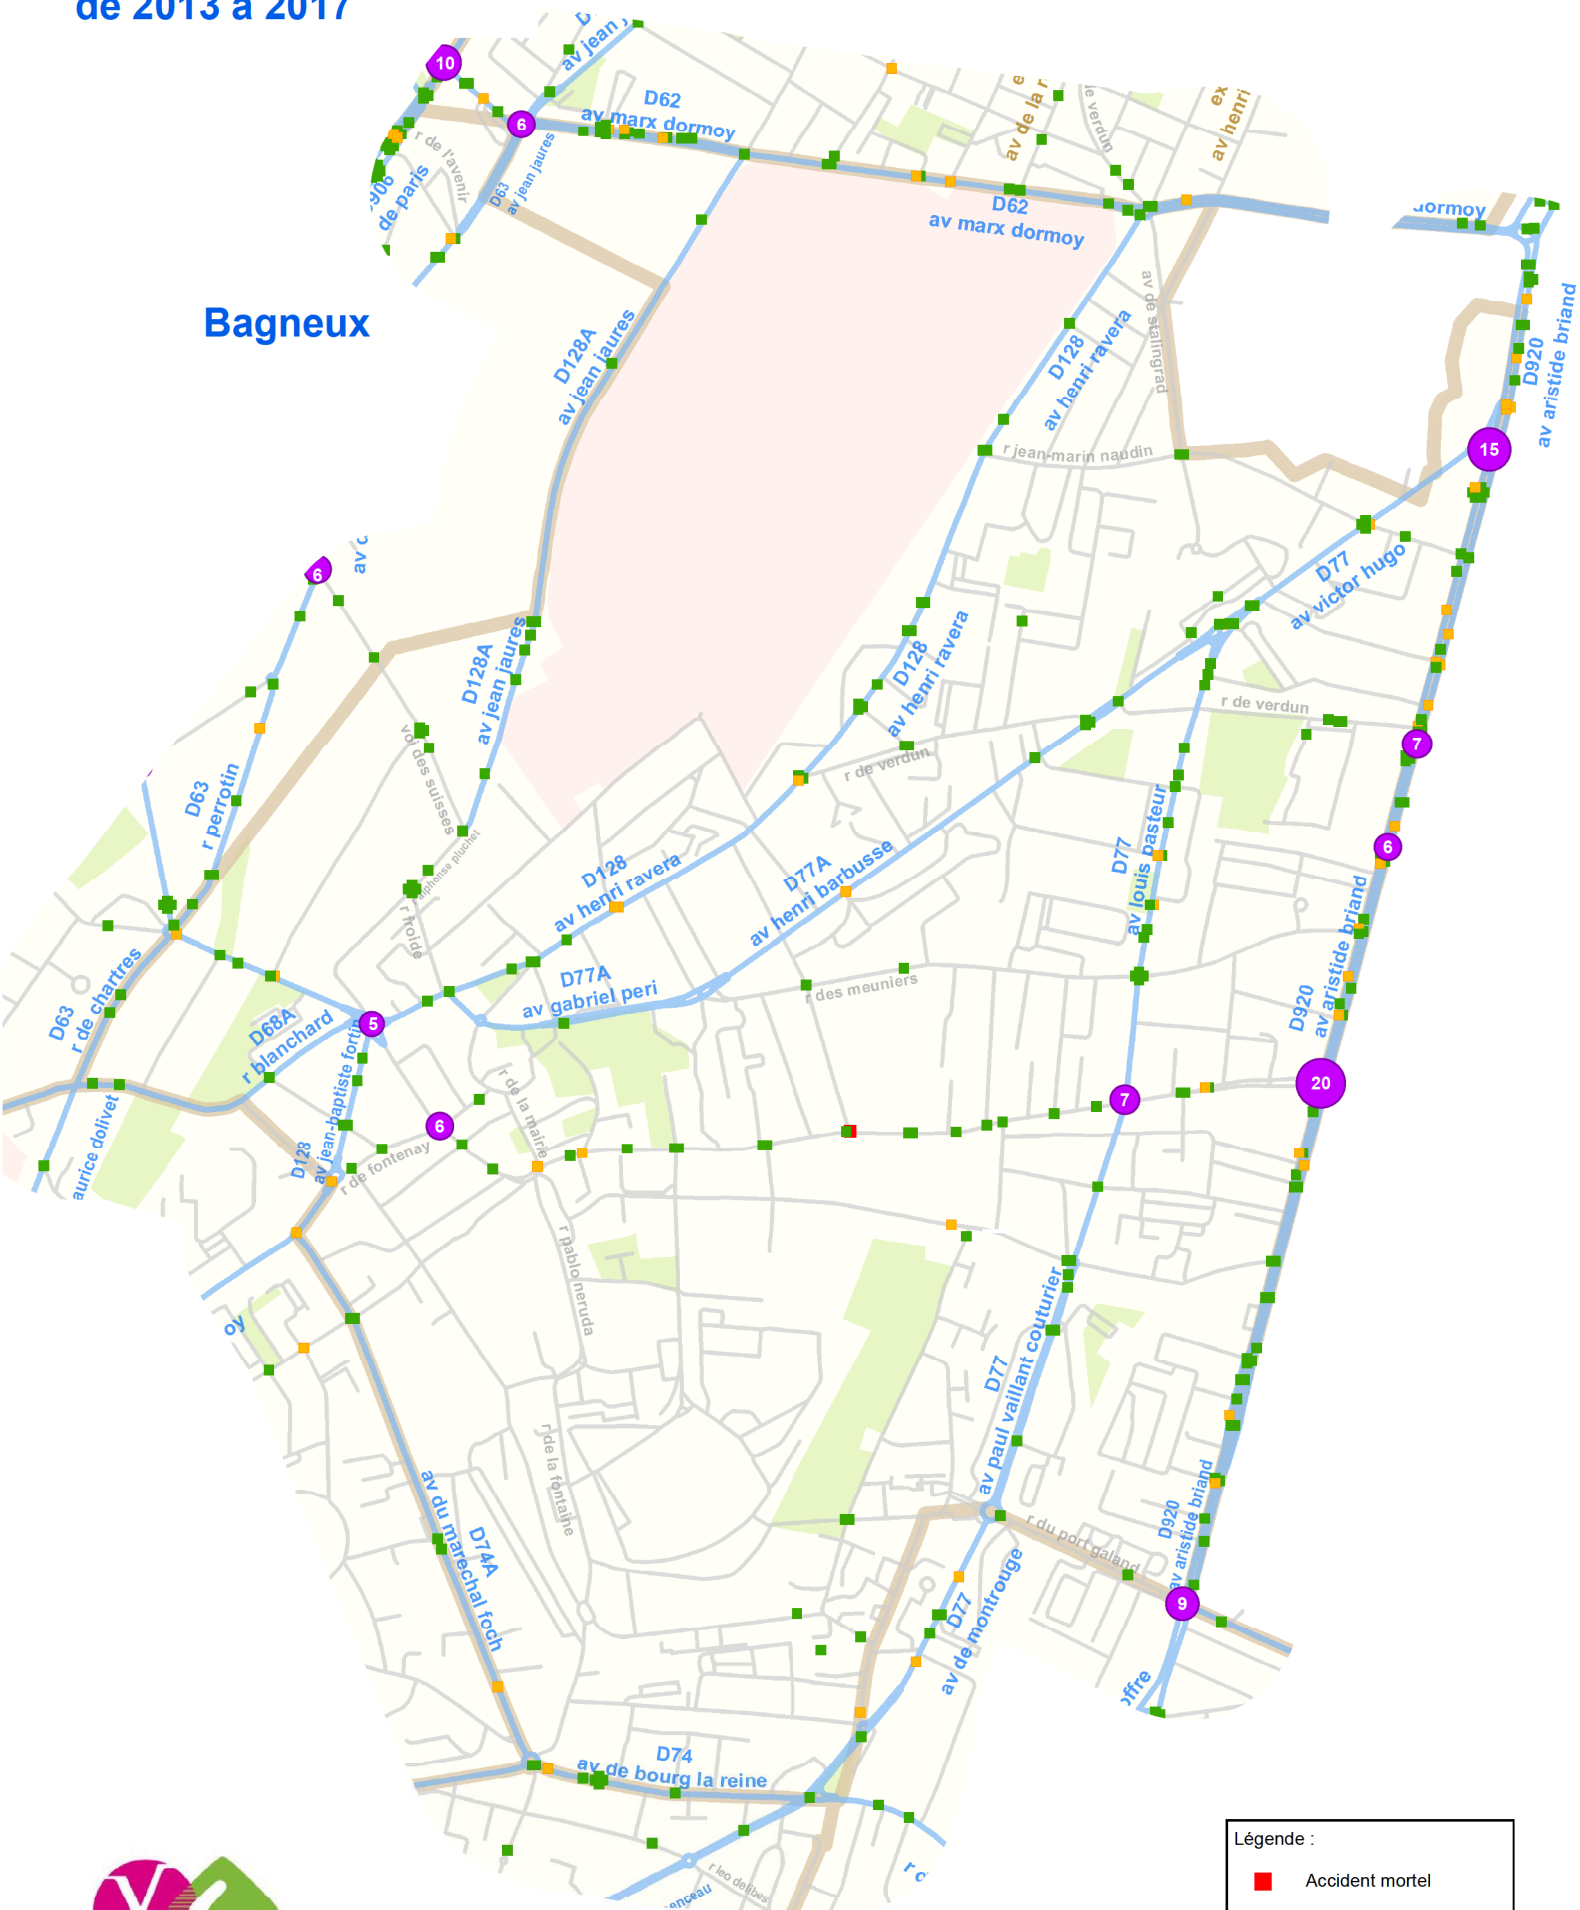

# Les accidents corporels de 2013 à 2017

## Bagneux

**Légende :**

- Accident mortel
- Accident grave
- Accident léger
- n Lieu de concentration avec nombre d'accidents

ÉTABLISSEMENT PUBLIC INTERDÉPARTEMENTAL  
**Yvelines • Hauts-de-Seine**

Sources : IGN EPI 78-92/SPEE/USRR