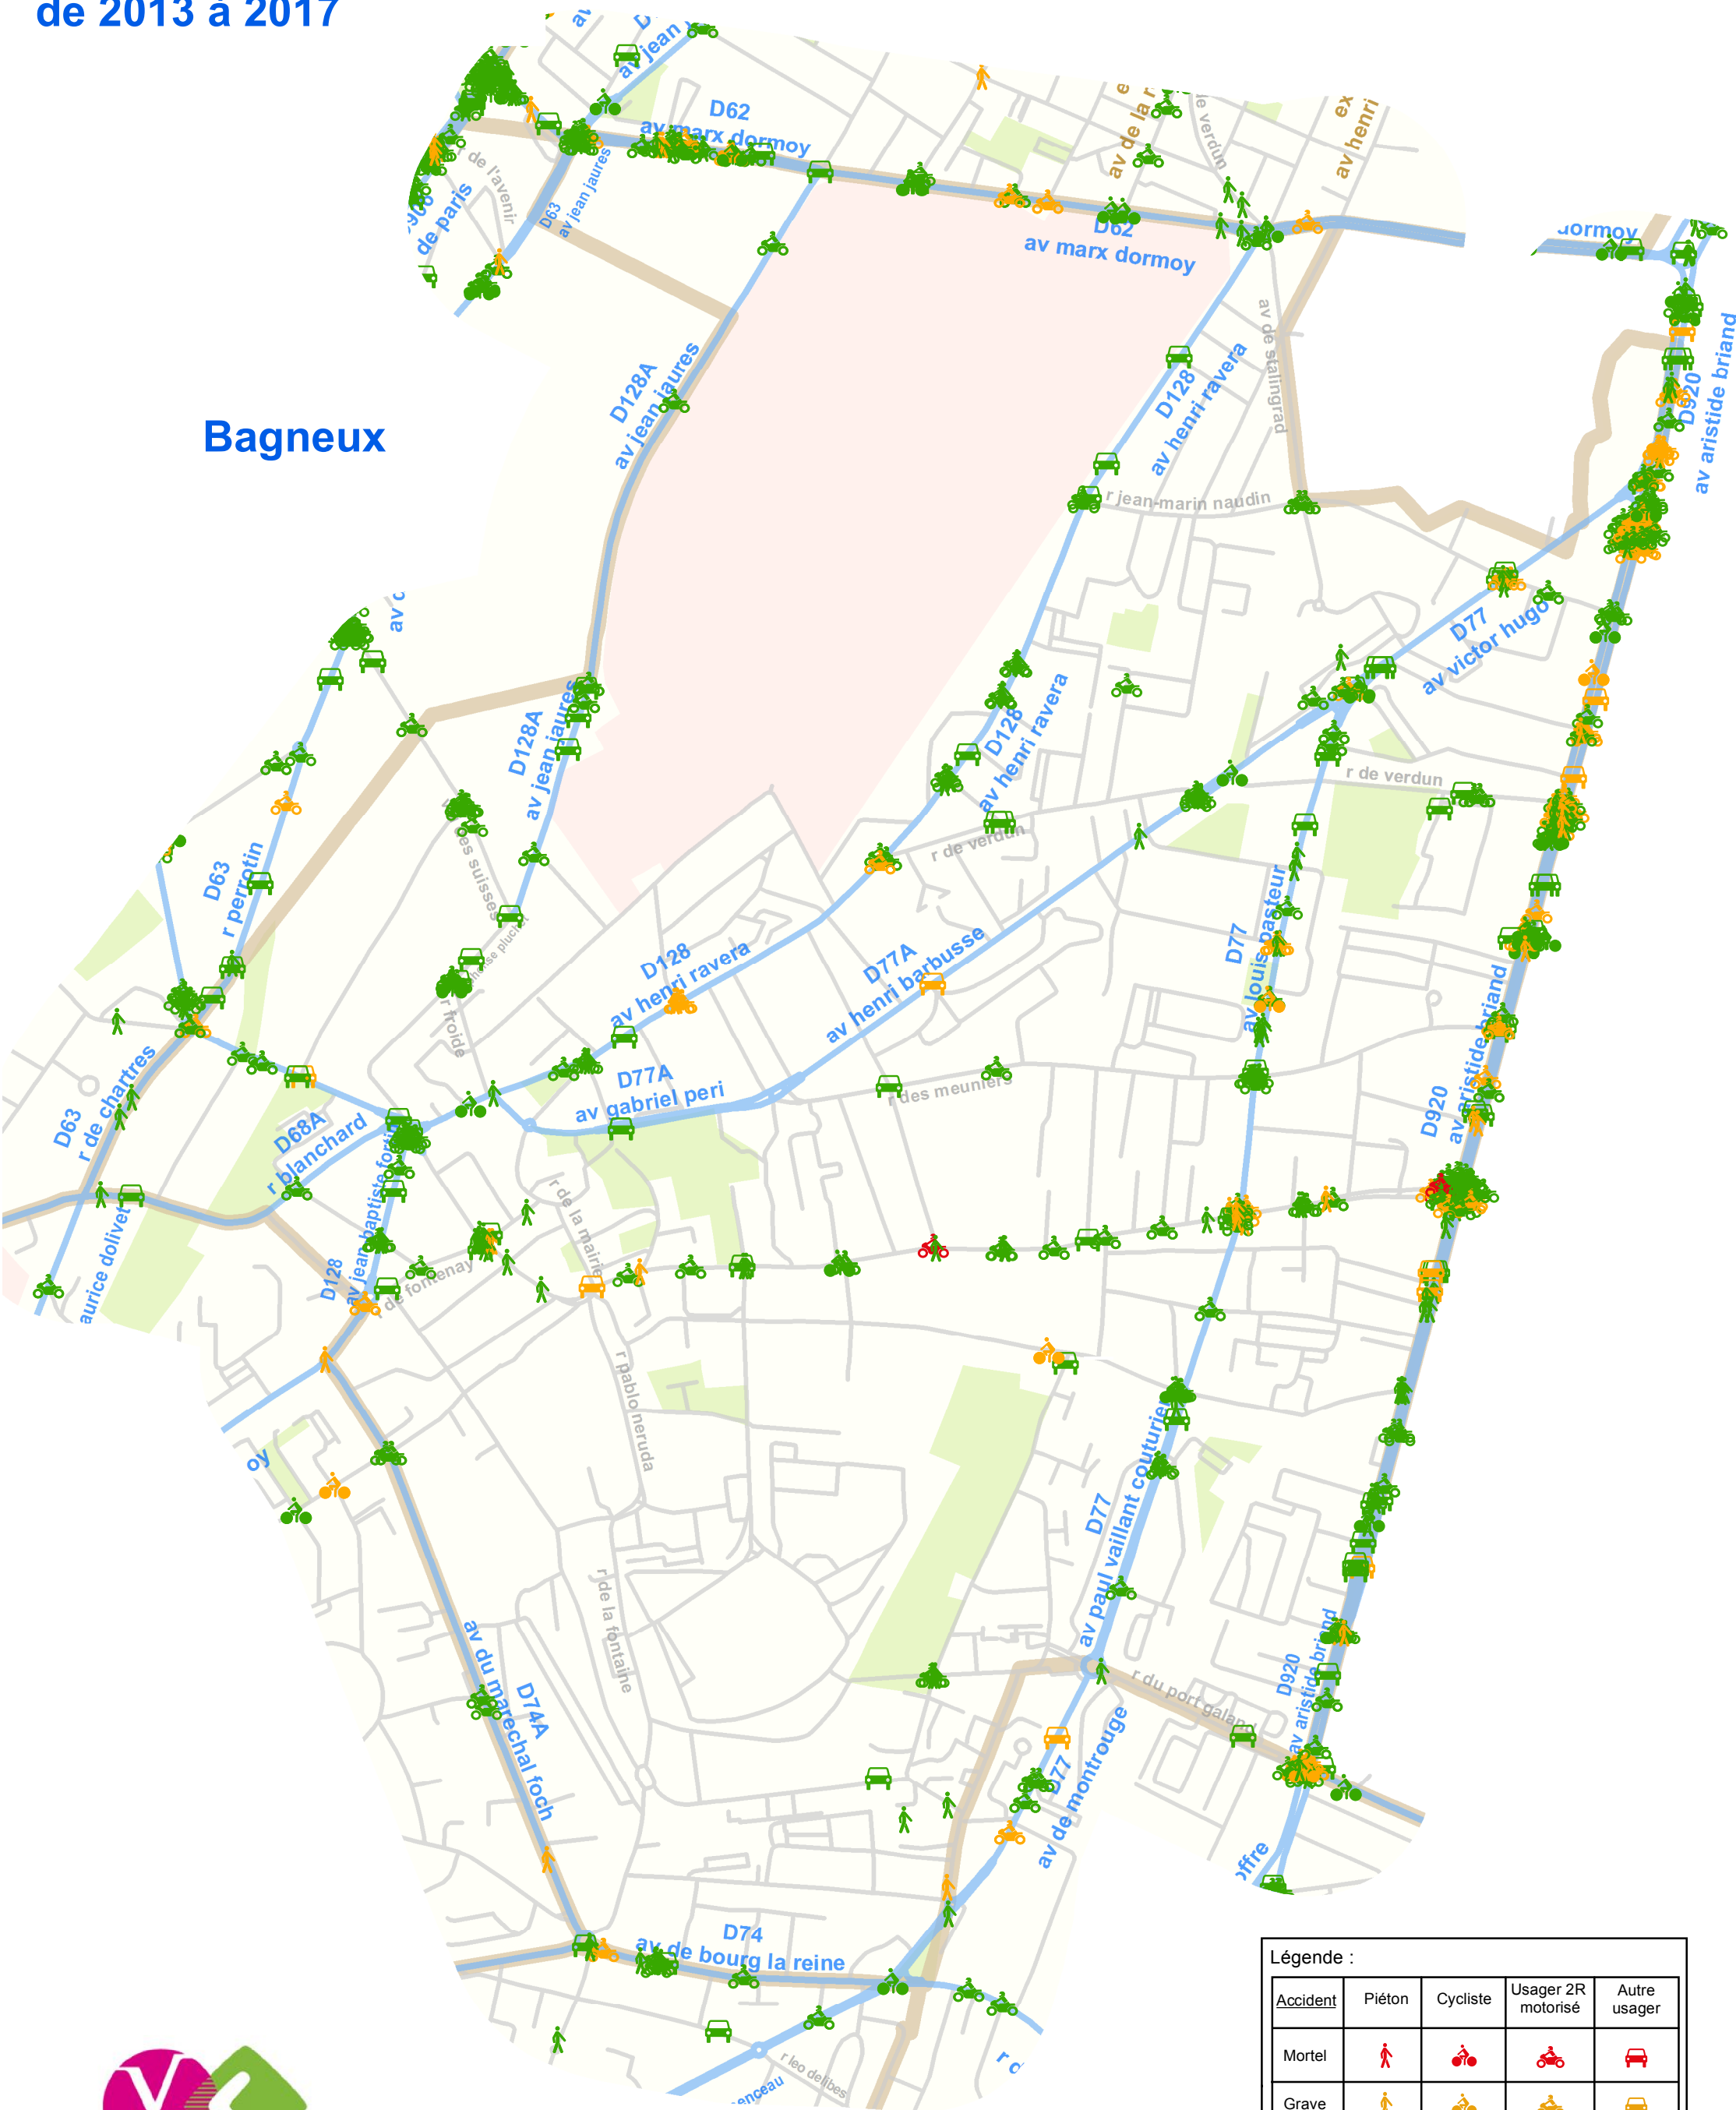

# Les accidents corporels de 2013 à 2017

## Bagneux

Légende :

Accident	Piéton	Cycliste	Usager 2R motorisé	Autre usager
Mortel				
Grave				
Léger				

Nota : chaque accident est représenté par le pictogramme de l'utilisateur le plus gravement atteint

ÉTABLISSEMENT PUBLIC INTERDÉPARTEMENTAL  
Yvelines • Hauts-de-Seine

Sources : IGN EPI 78-92/SPEE/USRR

0 200 400 mètres