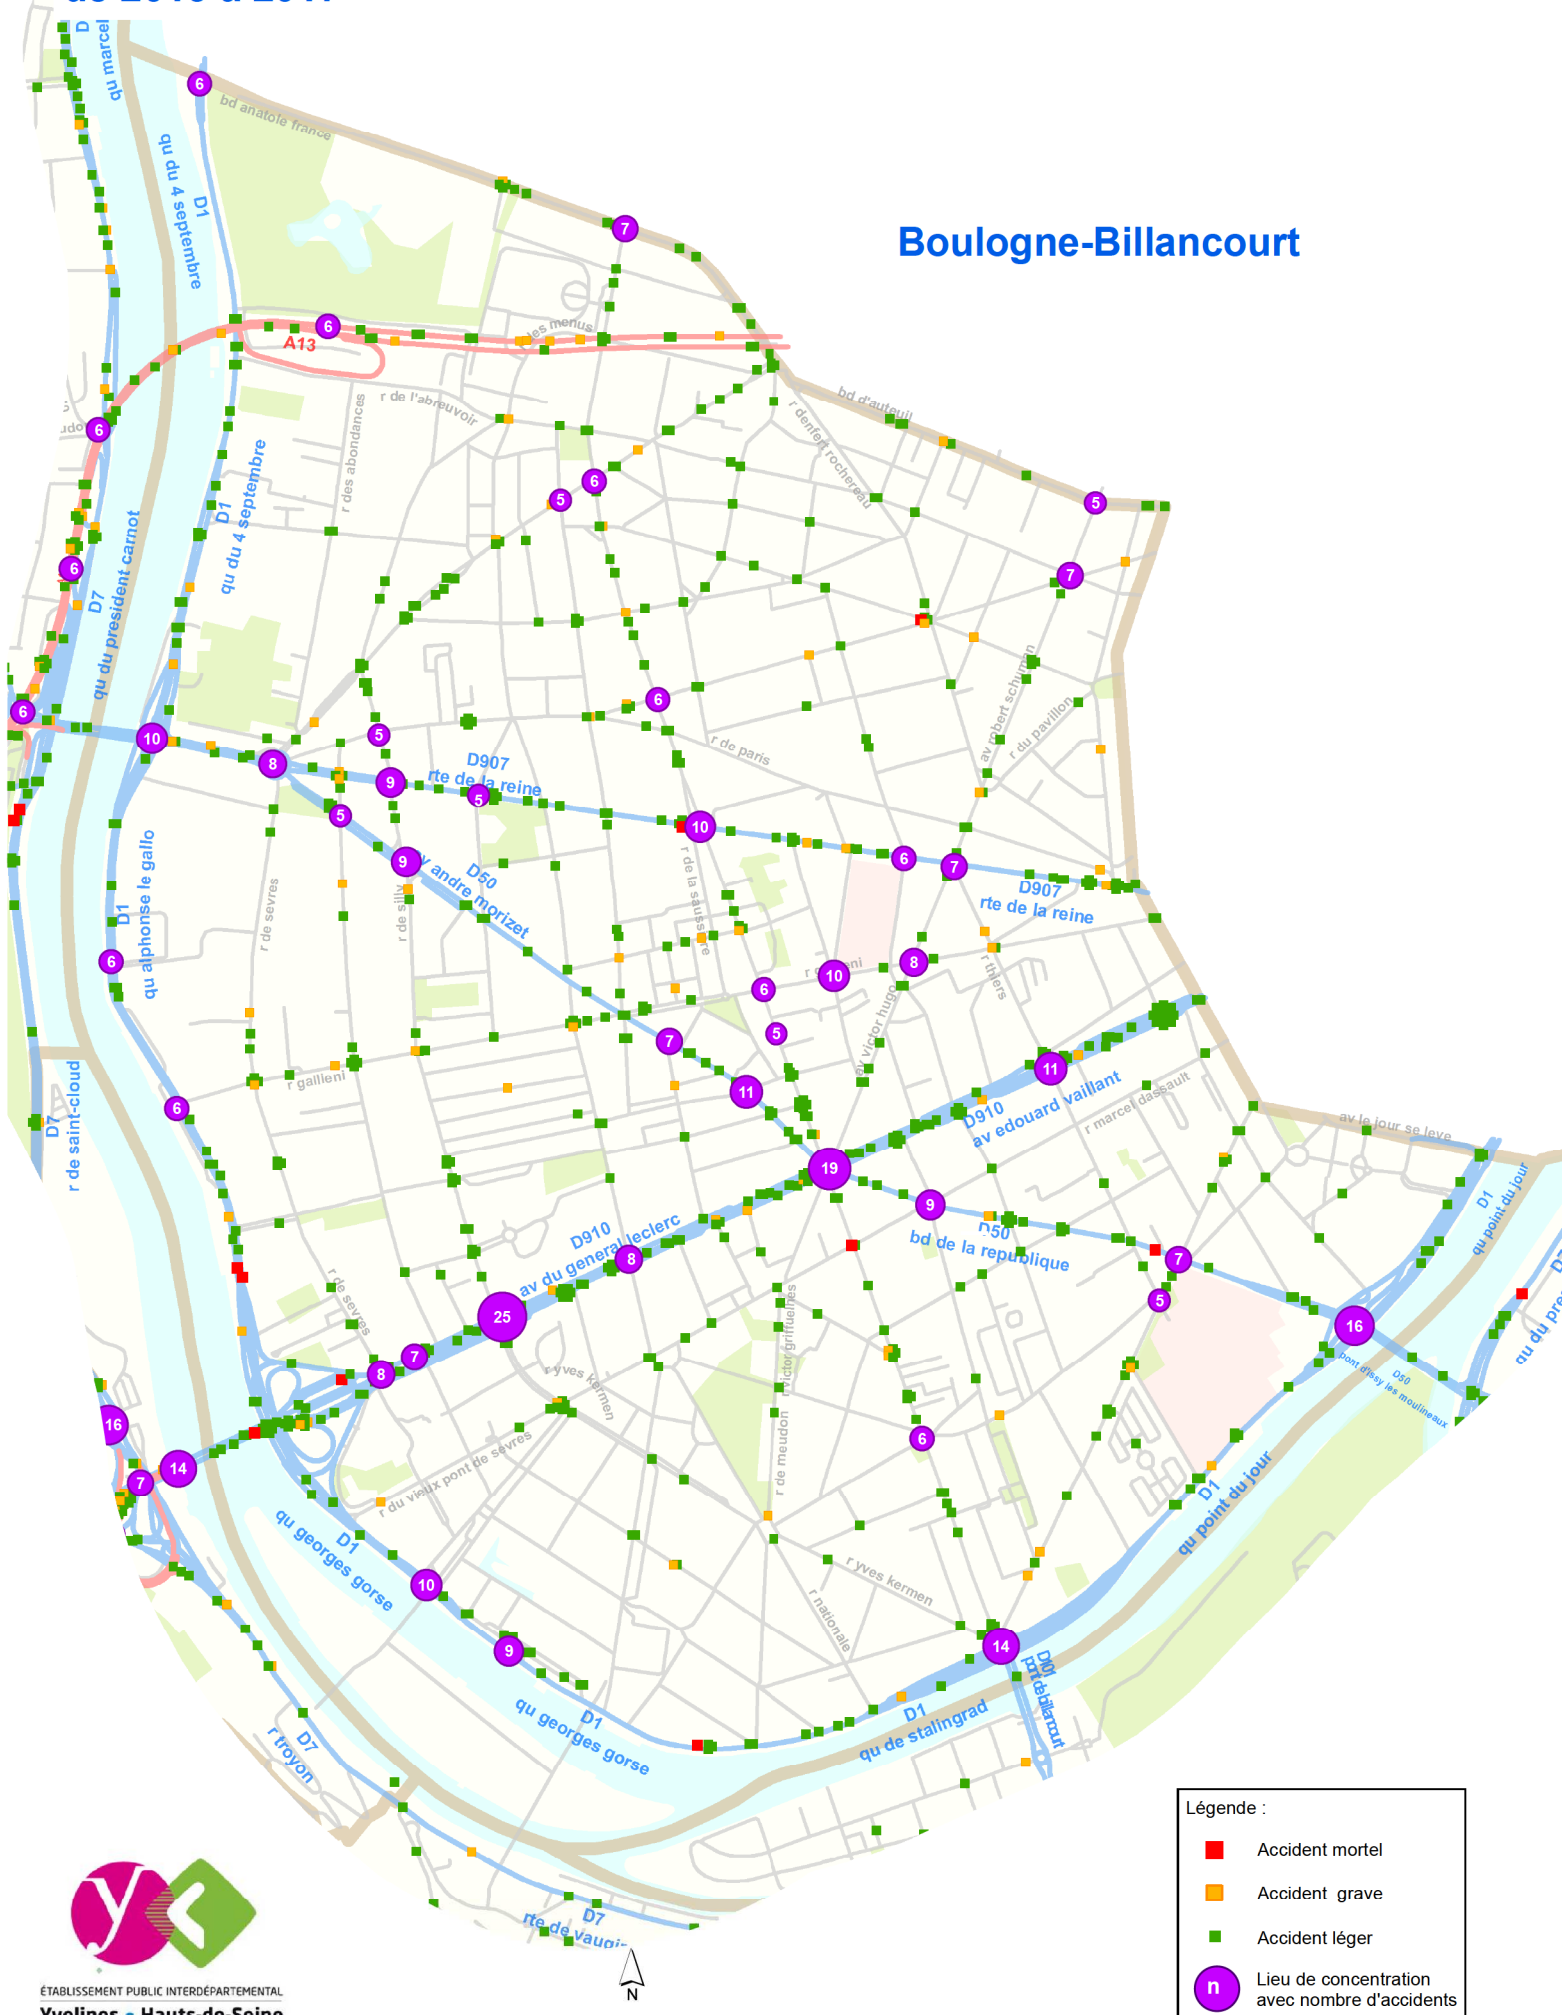

Les accidents corporels de 2013 à 2017

Boulogne-Billancourt

ÉTABLISSEMENT PUBLIC INTERDÉPARTEMENTAL
Yvelines • Hauts-de-Seine

Sources : IGN EPI 78-92/SPEE/USRR

0 200 400 mètres