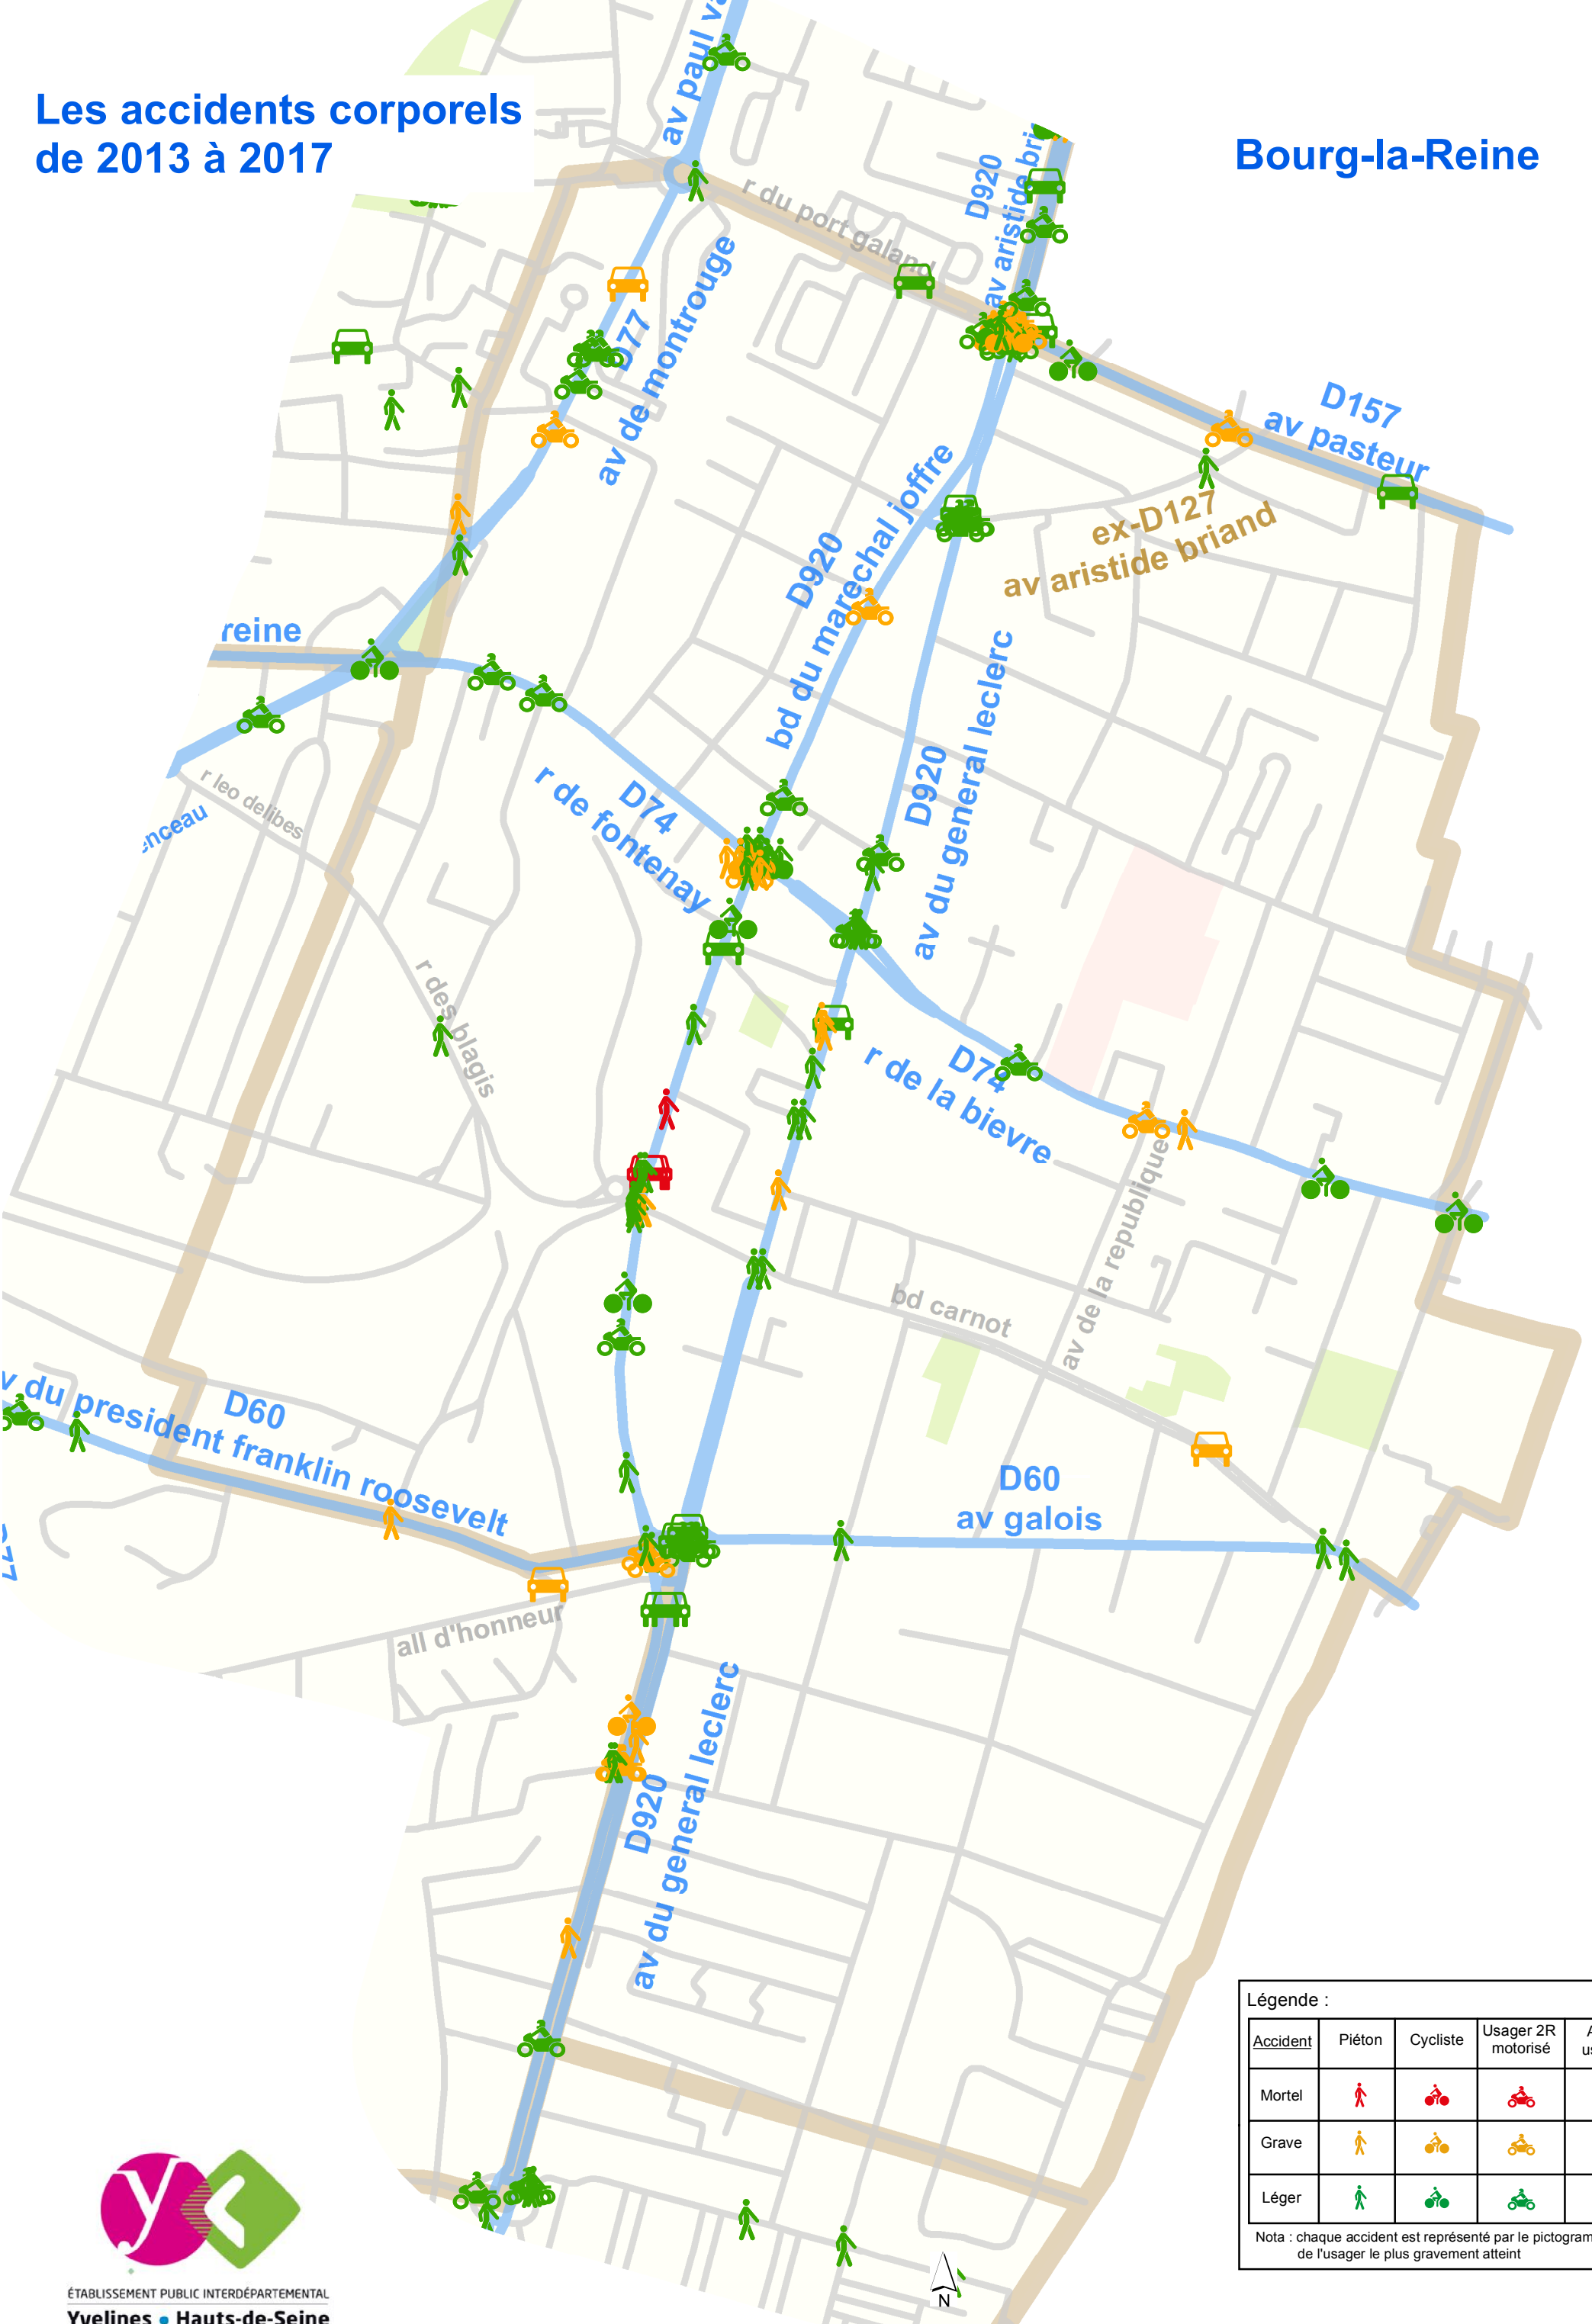

Les accidents corporels de 2013 à 2017

Bourg-la-Reine

Légende :

Accident	Piéton	Cycliste	Usager 2R motorisé	Autre usager
Mortel				
Grave				
Léger				

Nota : chaque accident est représenté par le pictogramme de l'utilisateur le plus gravement atteint