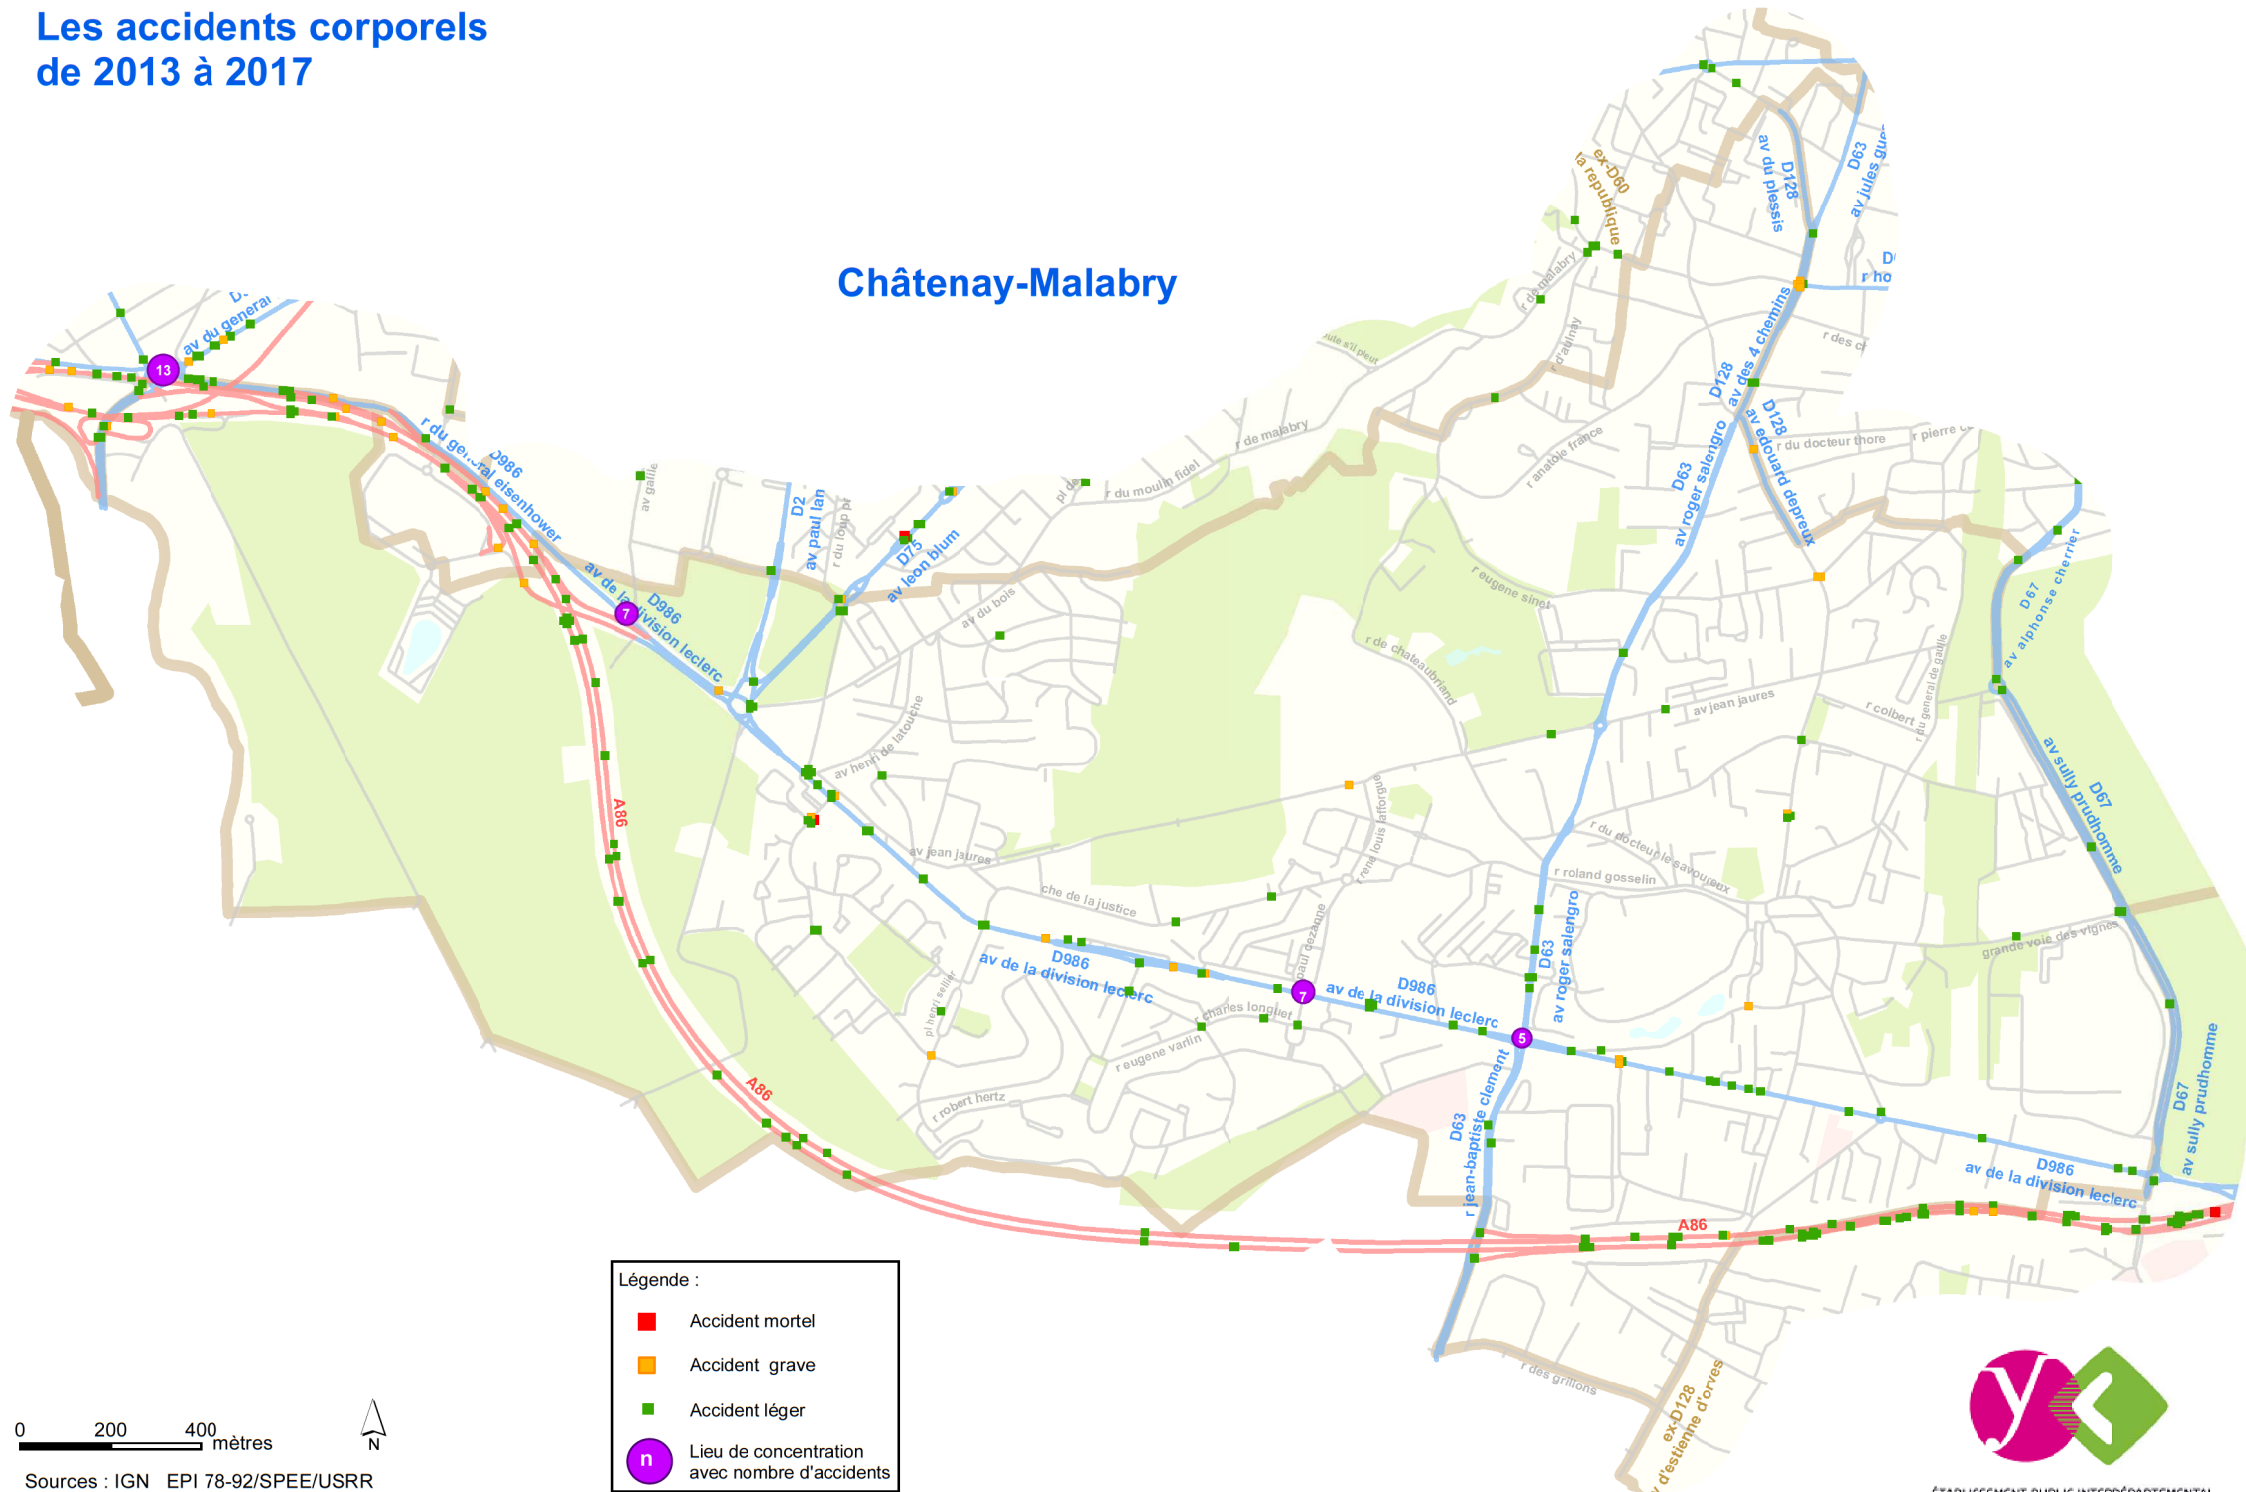

# Les accidents corporels de 2013 à 2017

## Châtenay-Malabry

**Légende :**

- Accident mortel
- Accident grave
- Accident léger
- n Lieu de concentration avec nombre d'accidents

0 200 400 mètres

Sources : IGN EPI 78-92/SPEE/USRR