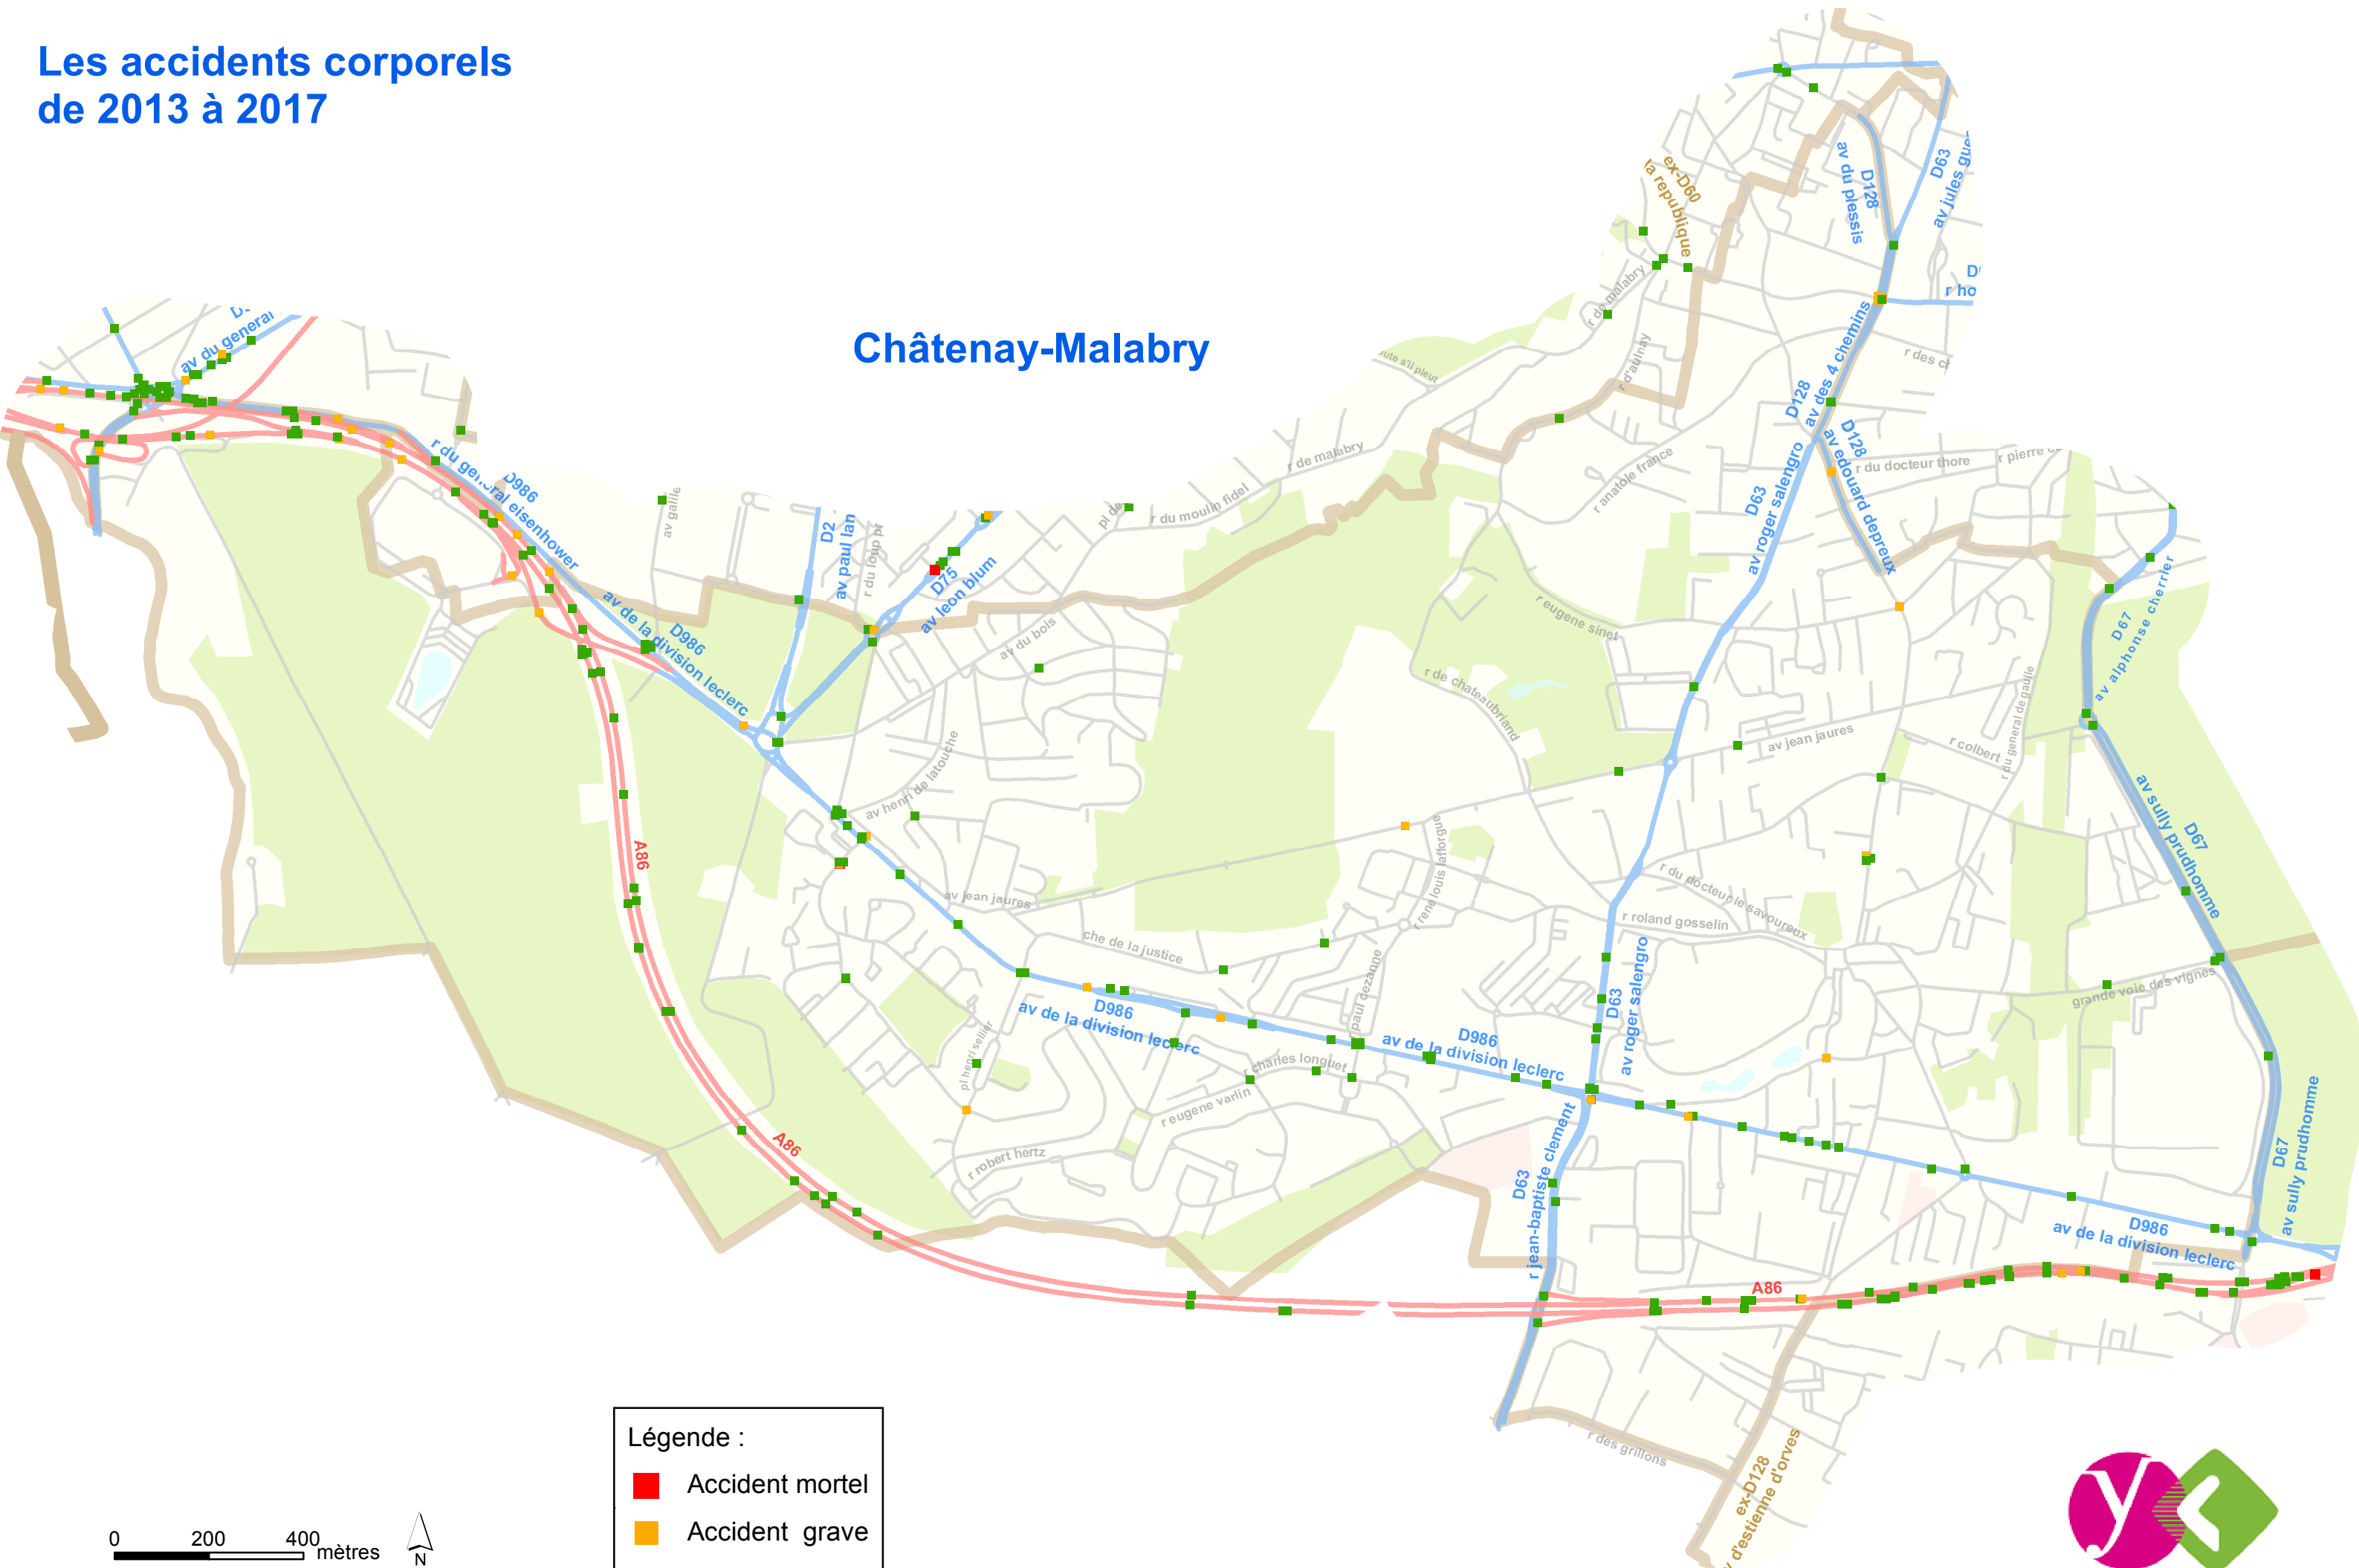

Les accidents corporels de 2013 à 2017

Châtenay-Malabry

Légende :

- Accident mortel
- Accident grave
- Accident léger

Sources : IGN EPI 78-92/SPEE/USRR

ÉTABLISSEMENT PUBLIC INTERDÉPARTEMENTAL
Yvelines • Hauts-de-Seine