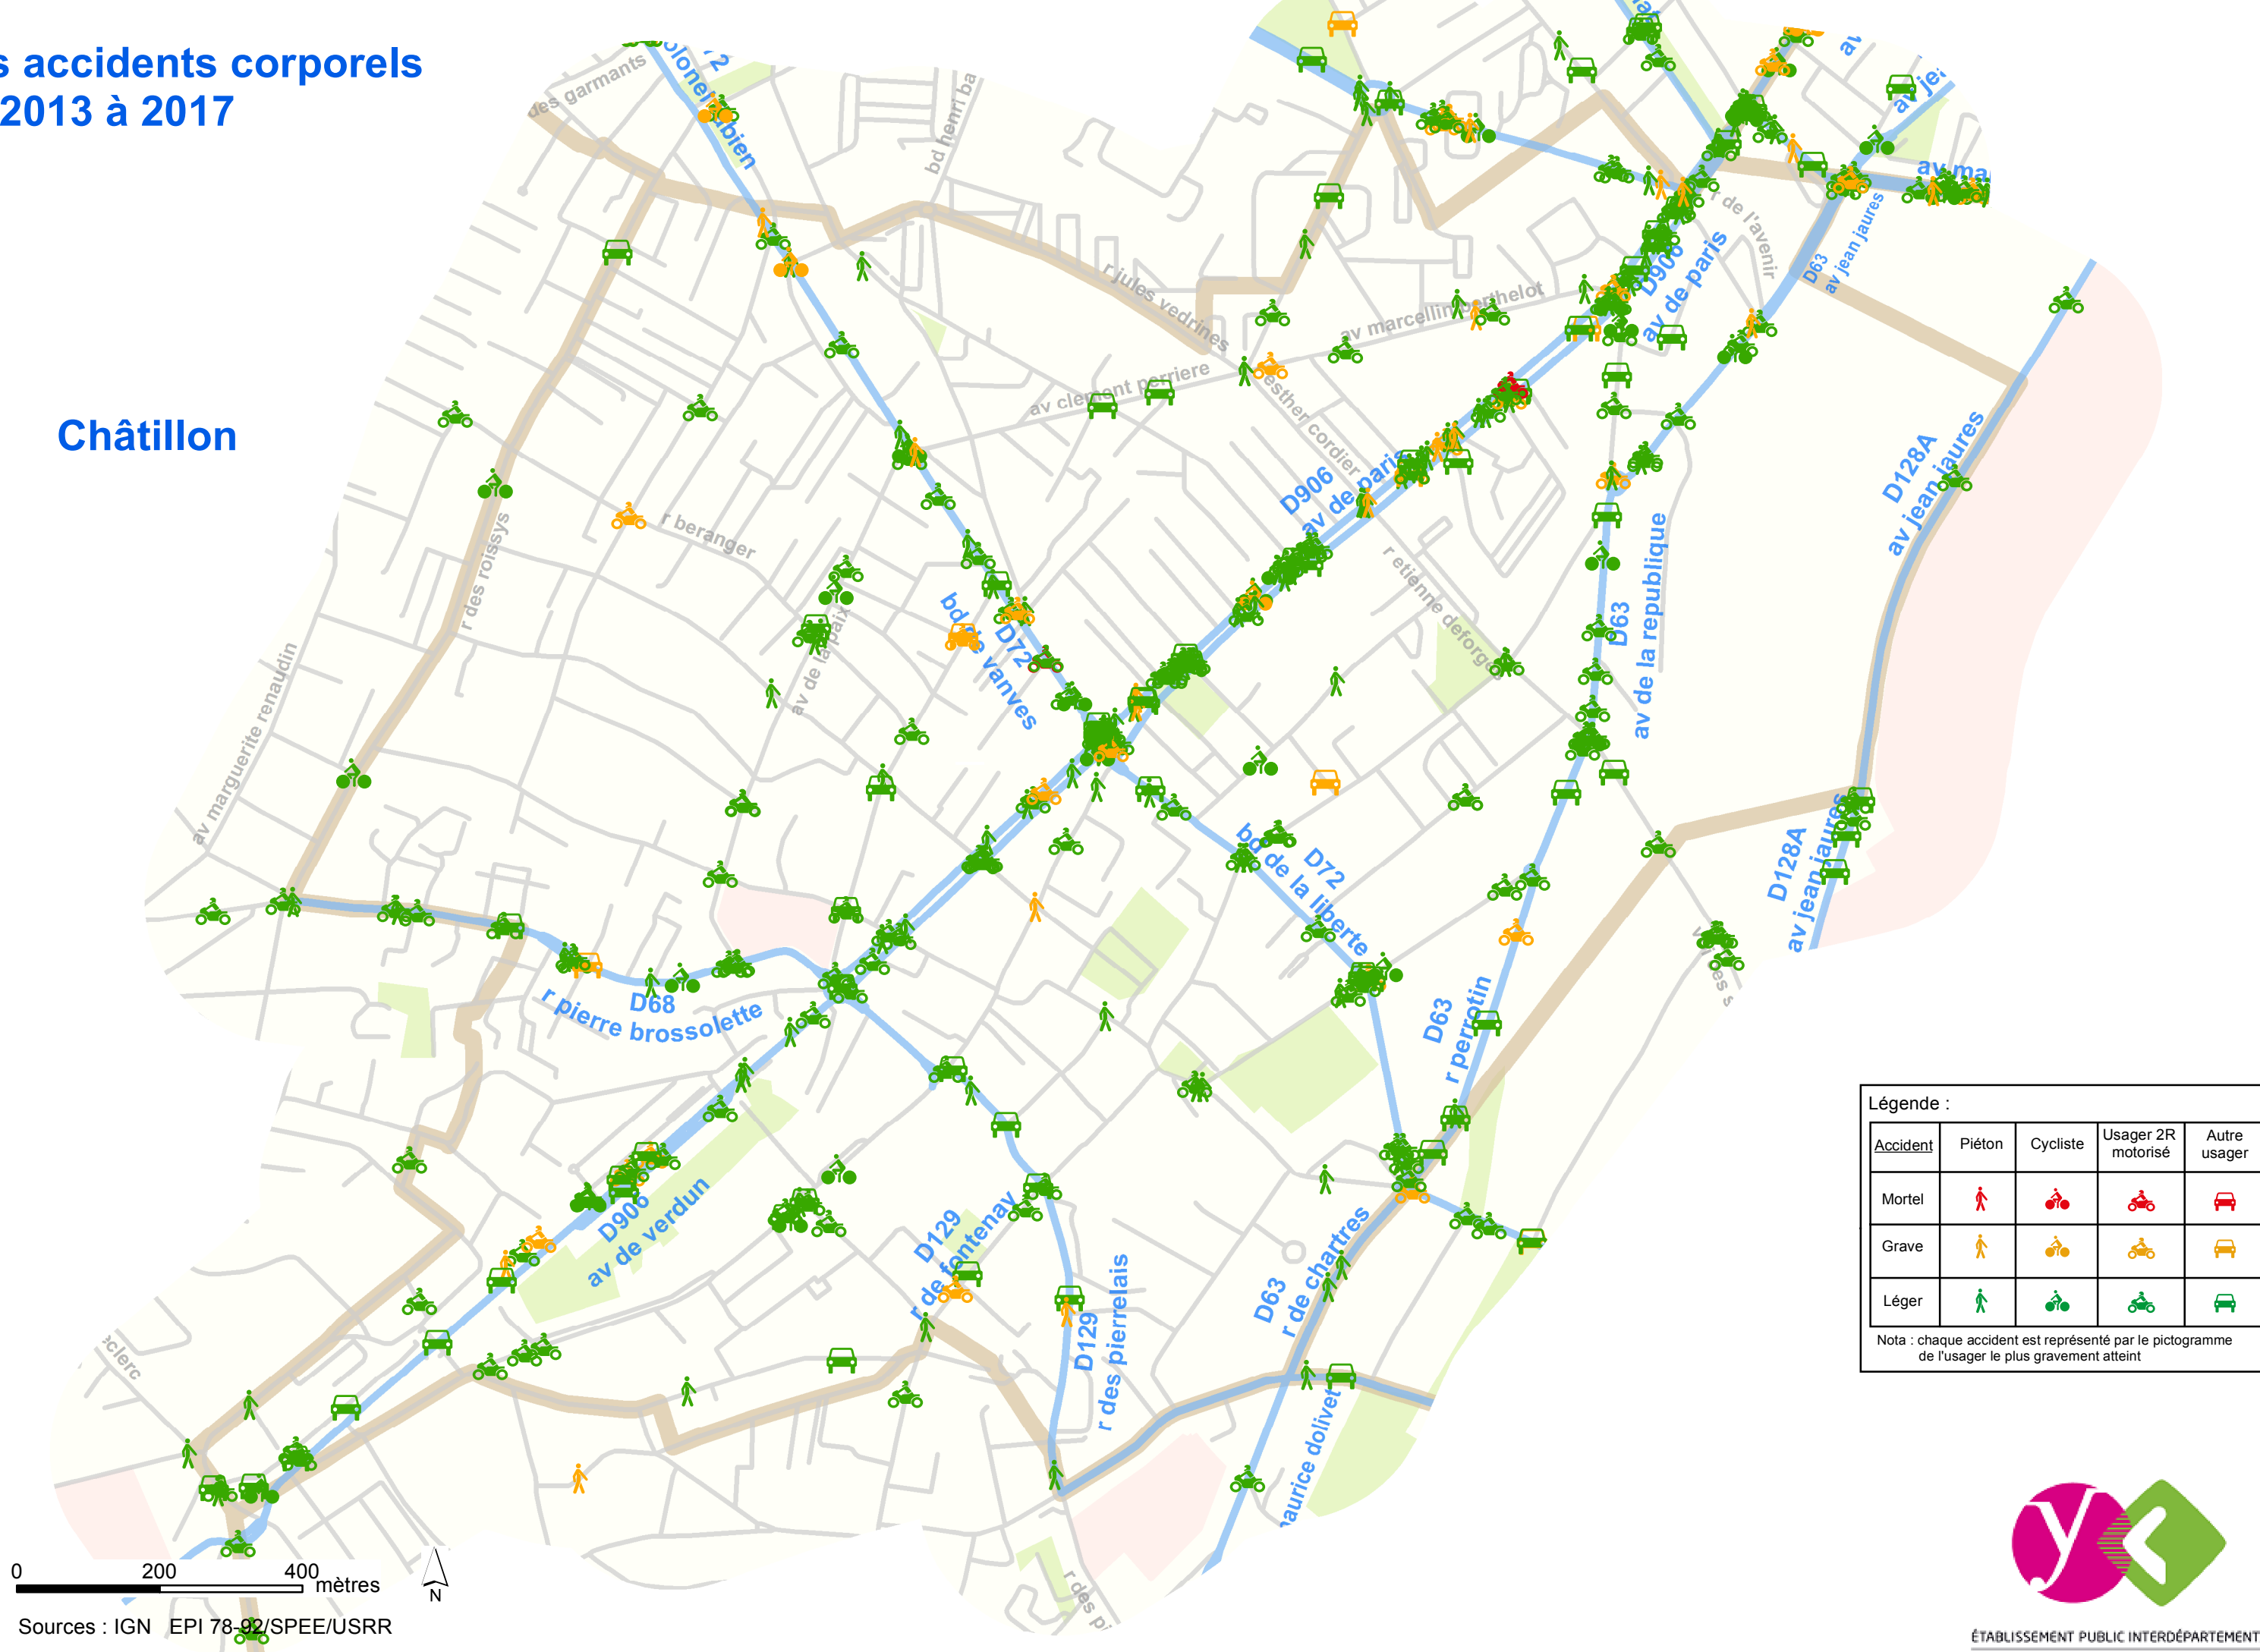

Les accidents corporels de 2013 à 2017

Châtillon

Légende :

Accident	Piéton	Cycliste	Usager 2R motorisé	Autre usager
Mortel				
Grave				
Léger				

Nota : chaque accident est représenté par le pictogramme de l'utilisateur le plus gravement atteint

0 200 400 mètres

Sources : IGN EPI 78-92/SPEE/USRR