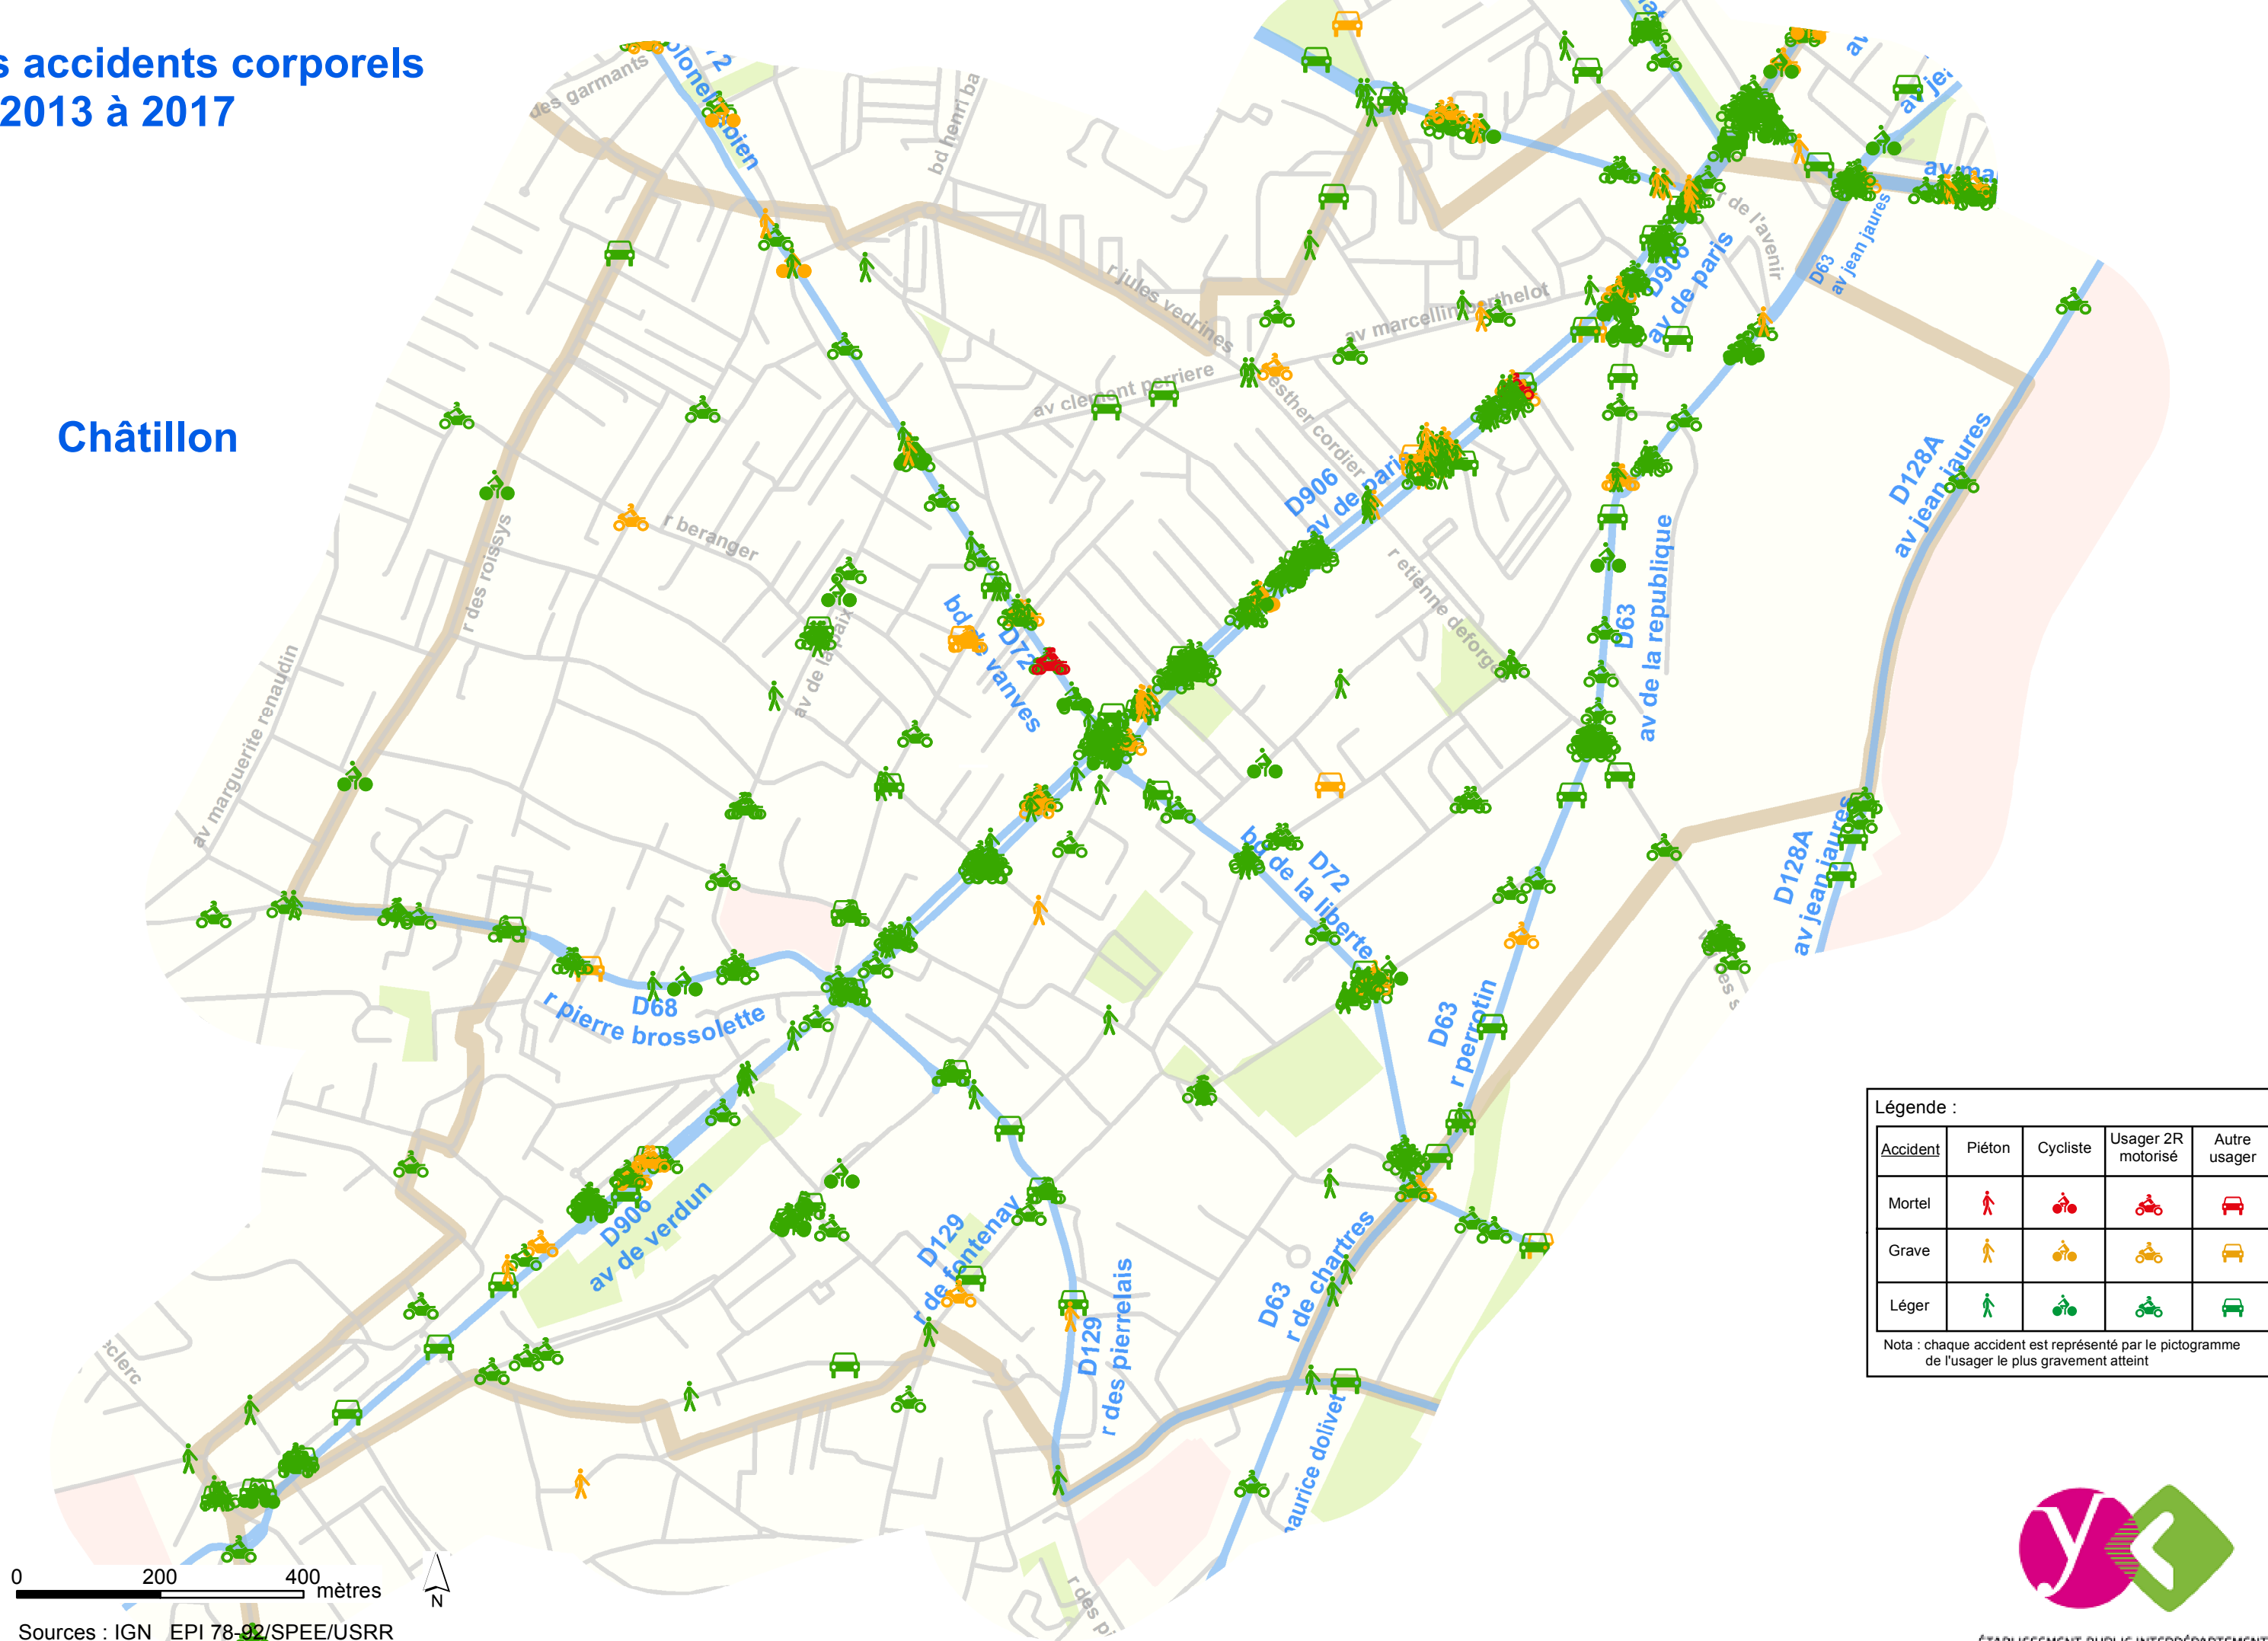

Les accidents corporels de 2013 à 2017

Châtillon

Légende :

Accident	Piéton	Cycliste	Usager 2R motorisé	Autre usager
Mortel				
Grave				
Léger				

Nota : chaque accident est représenté par le pictogramme de l'utilisateur le plus gravement atteint

0 200 400 mètres

Sources : IGN EPI 78-92/SPEE/USRR