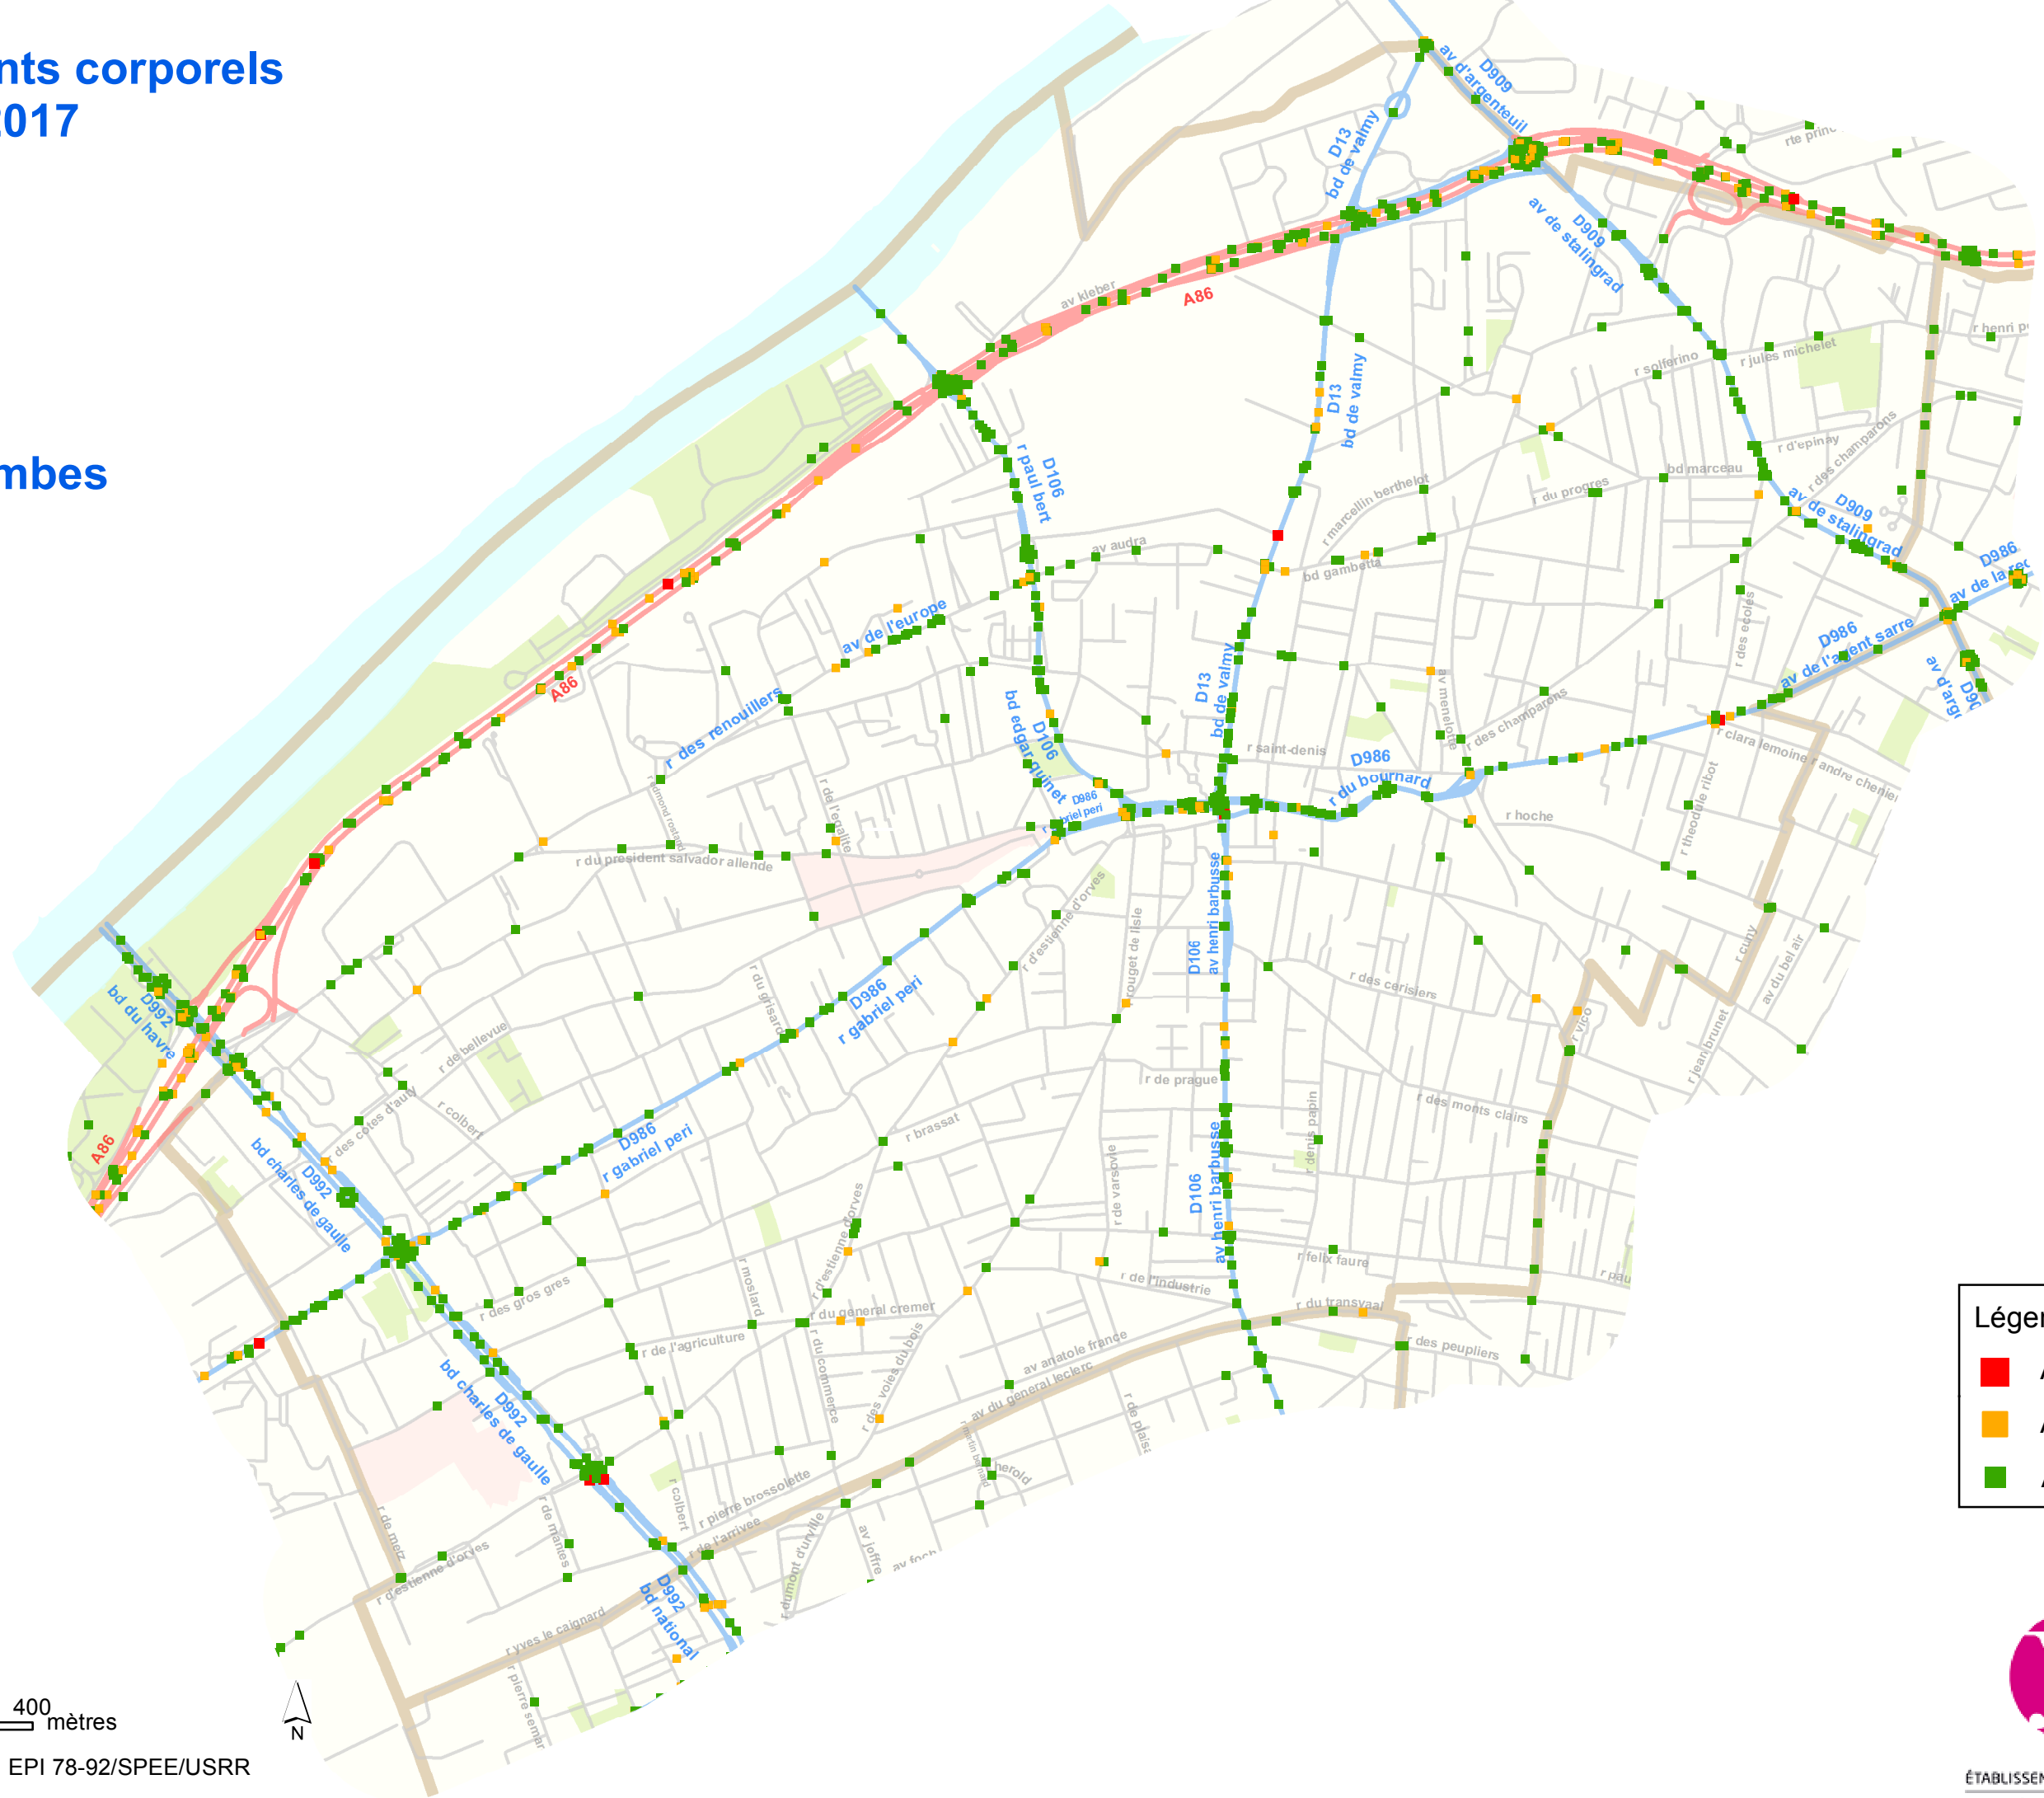

# Les accidents corporels de 2013 à 2017

## Colombes

**Légende :**

- Accident mortel
- Accident grave
- Accident léger

0 200 400 mètres

Sources : IGN EPI 78-92/SPEE/USRR