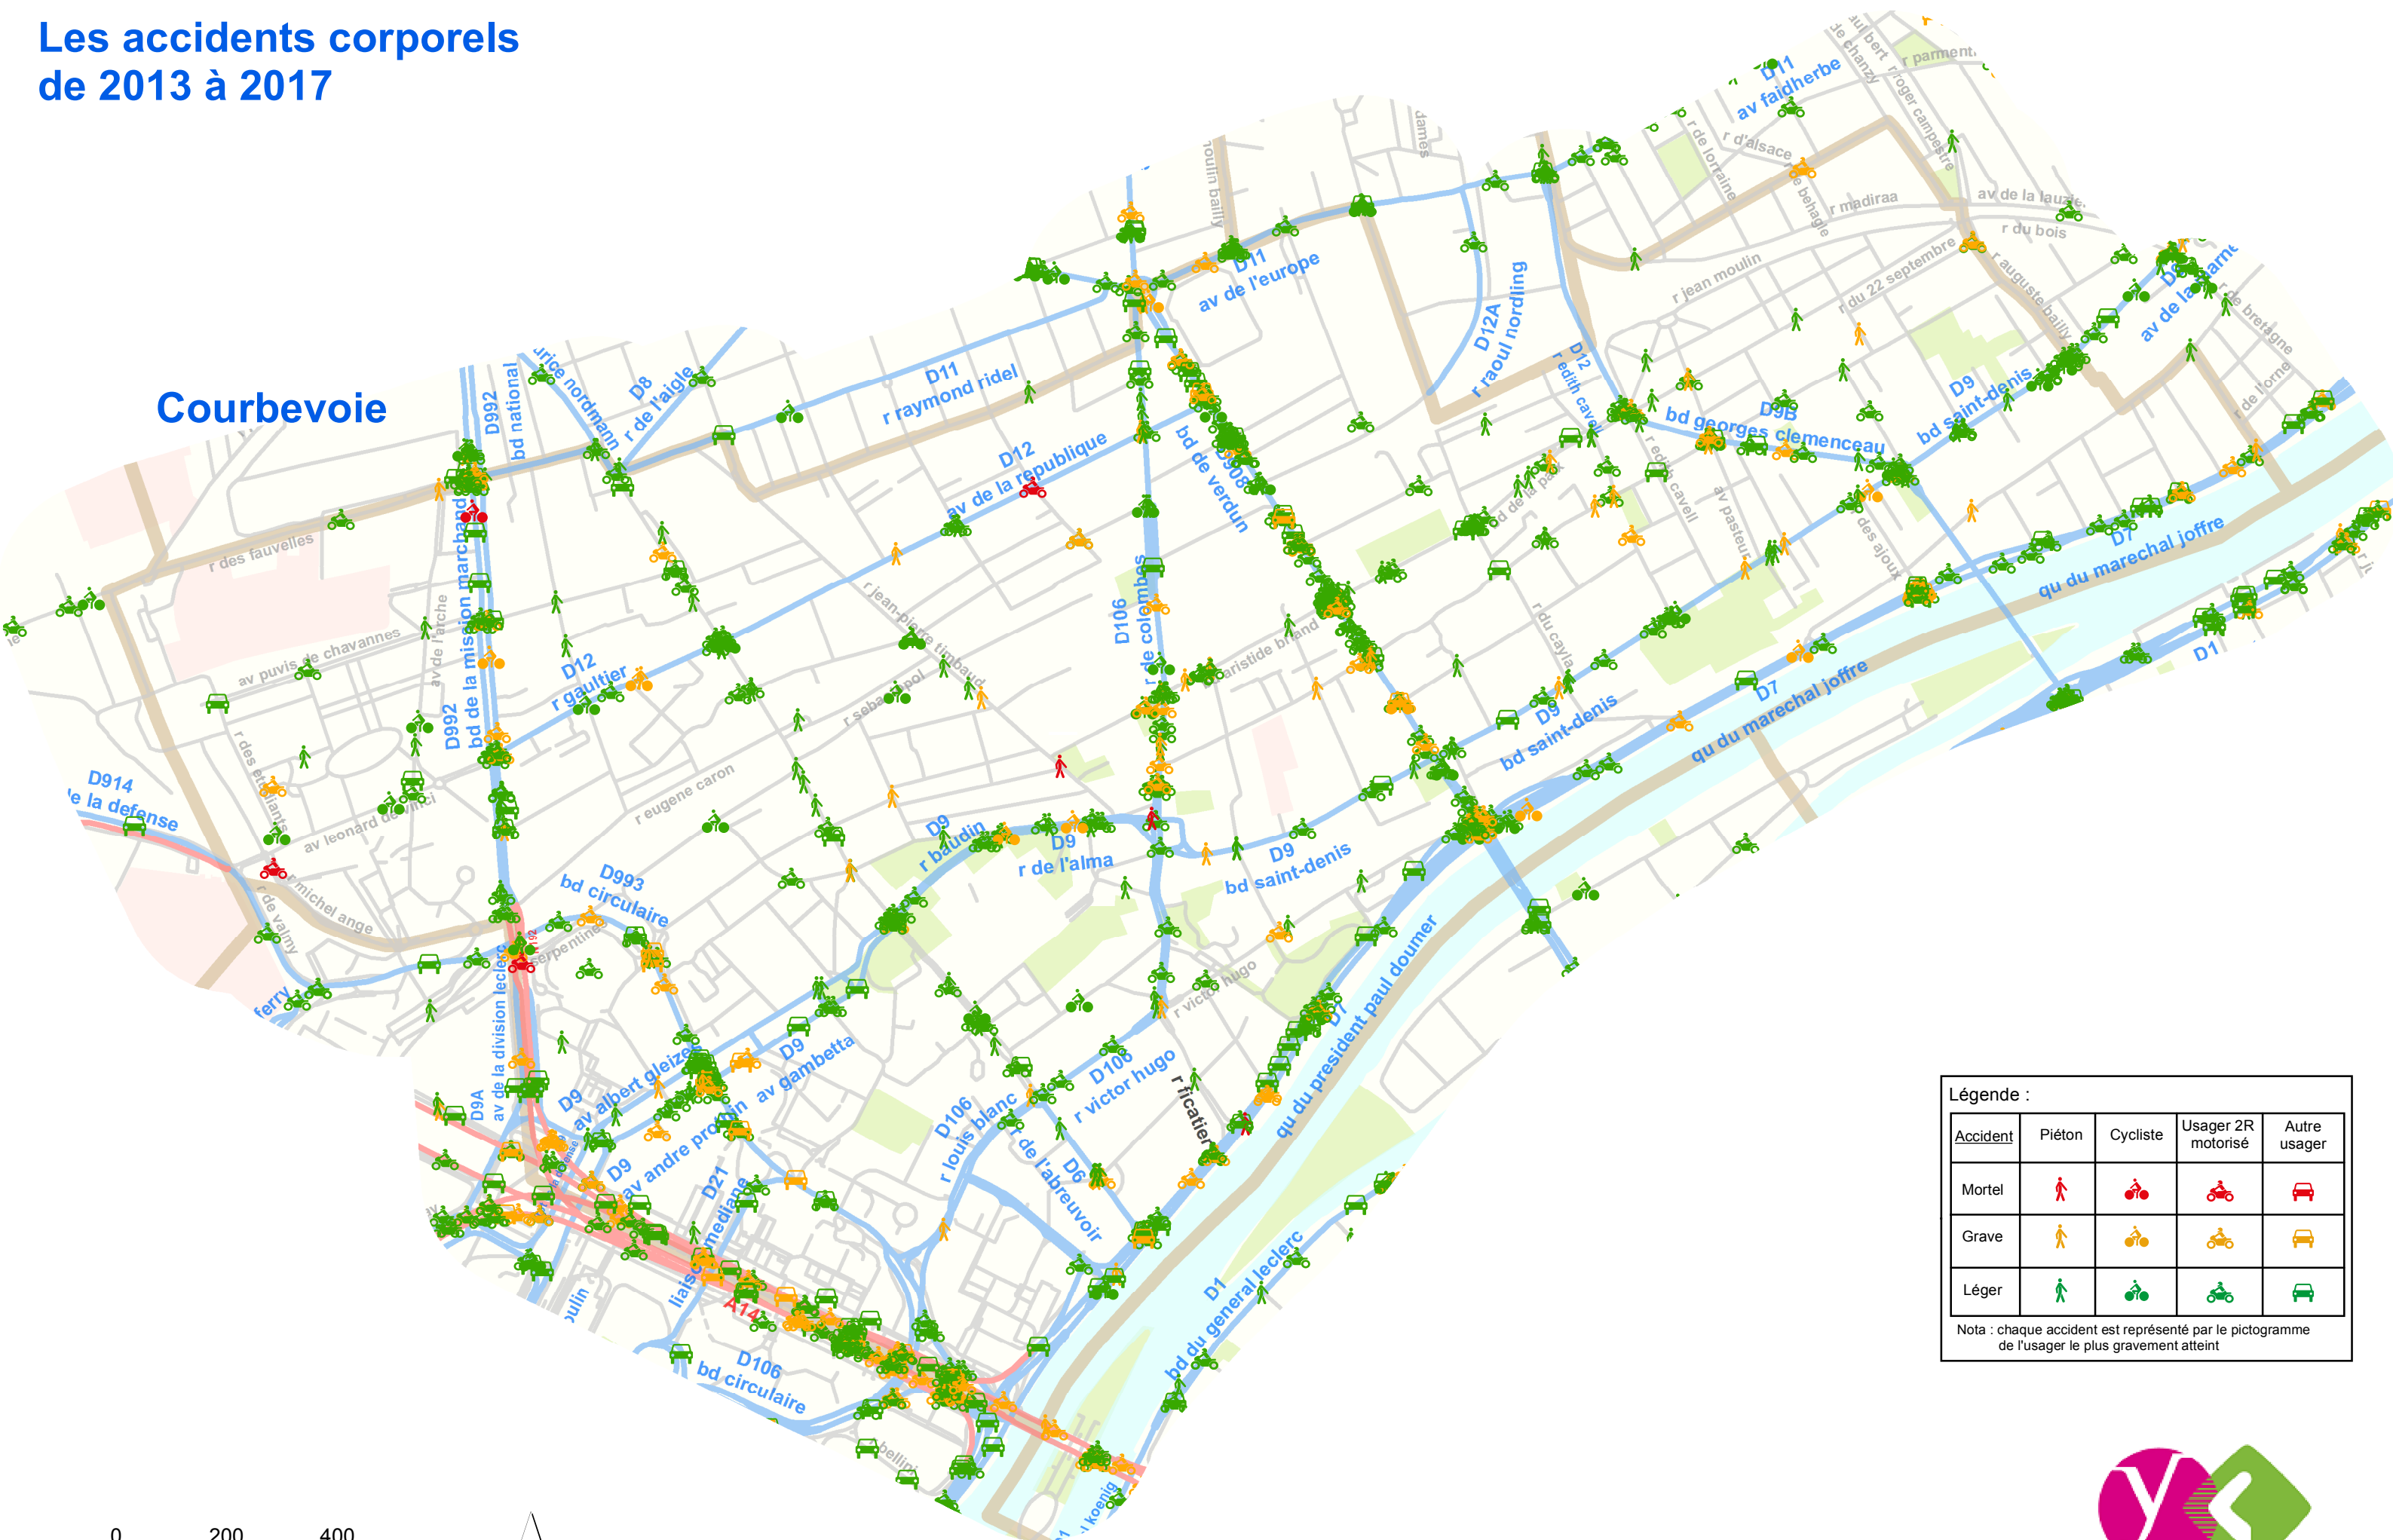

Les accidents corporels de 2013 à 2017

Courbevoie

Légende :

Accident	Piéton	Cycliste	Usager 2R motorisé	Autre usager
Mortel				
Grave				
Léger				

Nota : chaque accident est représenté par le pictogramme de l'utilisateur le plus gravement atteint

0 200 400 mètres

Sources : IGN EPI 78-92/SPEE/USRR

ÉTABLISSEMENT PUBLIC INTERDÉPARTEMENTAL
Yvelines • Hauts-de-Seine