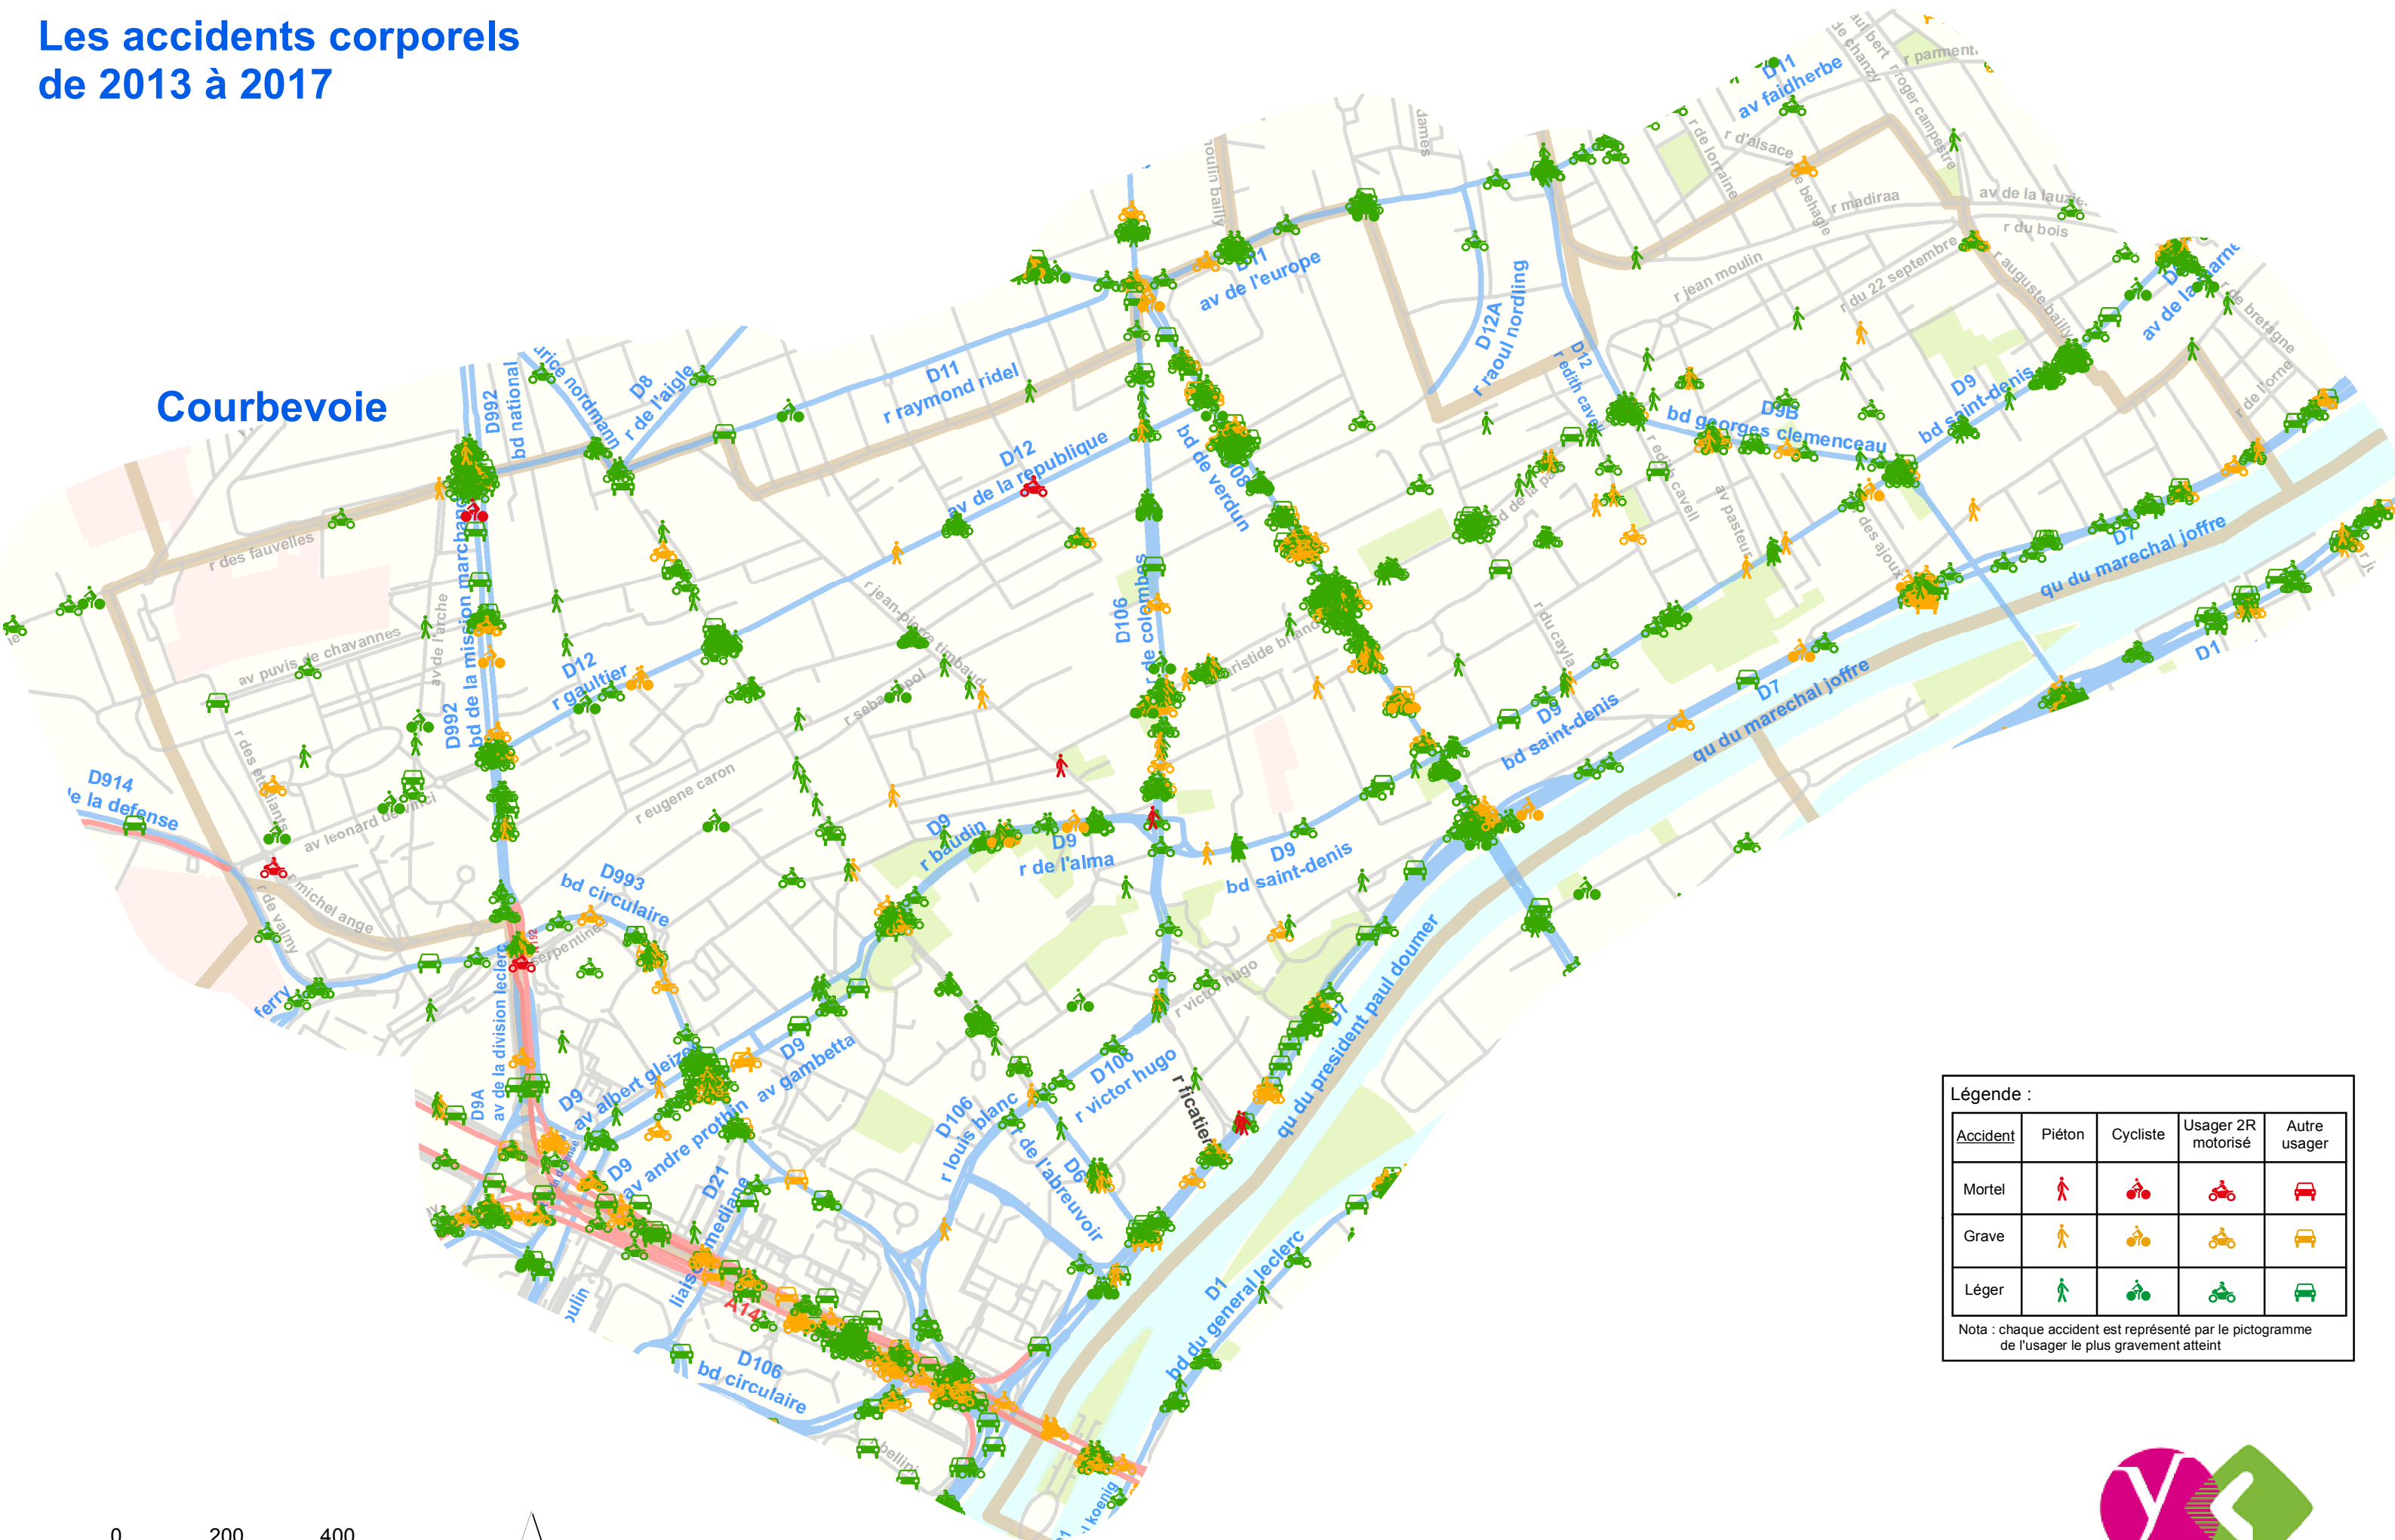

Les accidents corporels de 2013 à 2017

Courbevoie

Légende :

Accident	Piéton	Cycliste	Usager 2R motorisé	Autre usager
Mortel				
Grave				
Léger				

Nota : chaque accident est représenté par le pictogramme de l'utilisateur le plus gravement atteint

0 200 400 mètres

Sources : IGN EPI 78-92/SPEE/USRR

ÉTABLISSEMENT PUBLIC INTERDÉPARTEMENTAL
Yvelines • Hauts-de-Seine