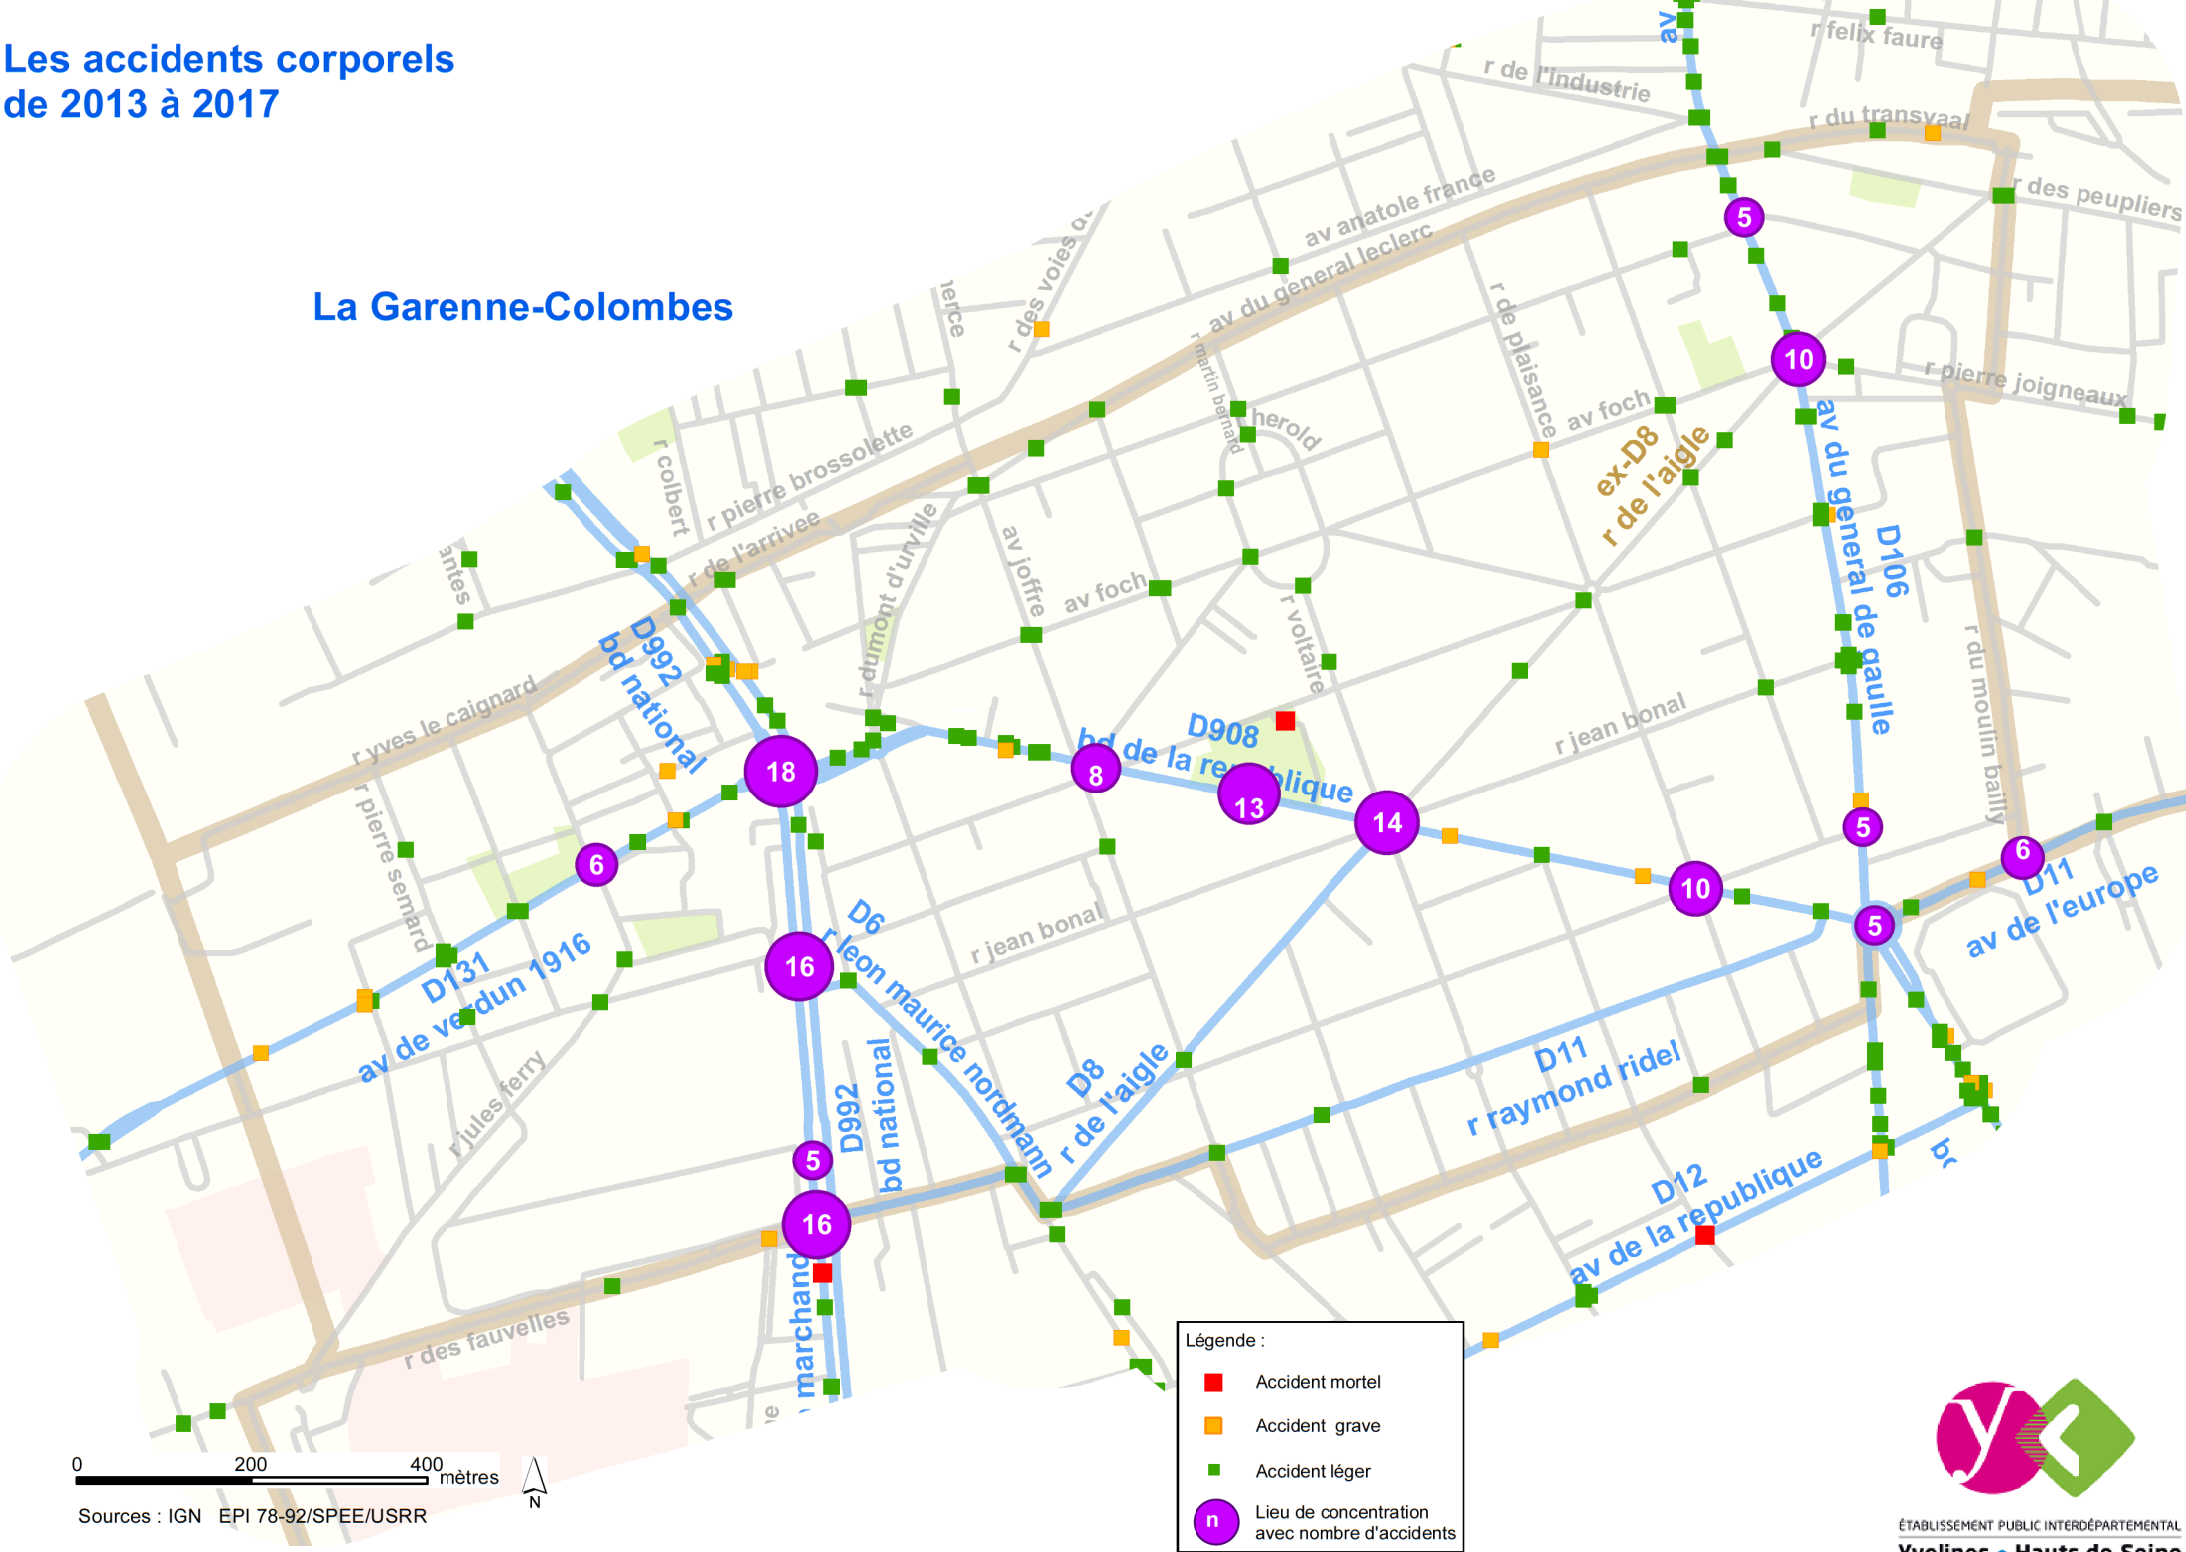

Les accidents corporels de 2013 à 2017

La Garenne-Colombes

0 200 400 mètres

Sources : IGN EPI 78-92/SPEE/USRR

ÉTABLISSEMENT PUBLIC INTERDÉPARTEMENTAL
Yvelines • Hauts-de-Seine