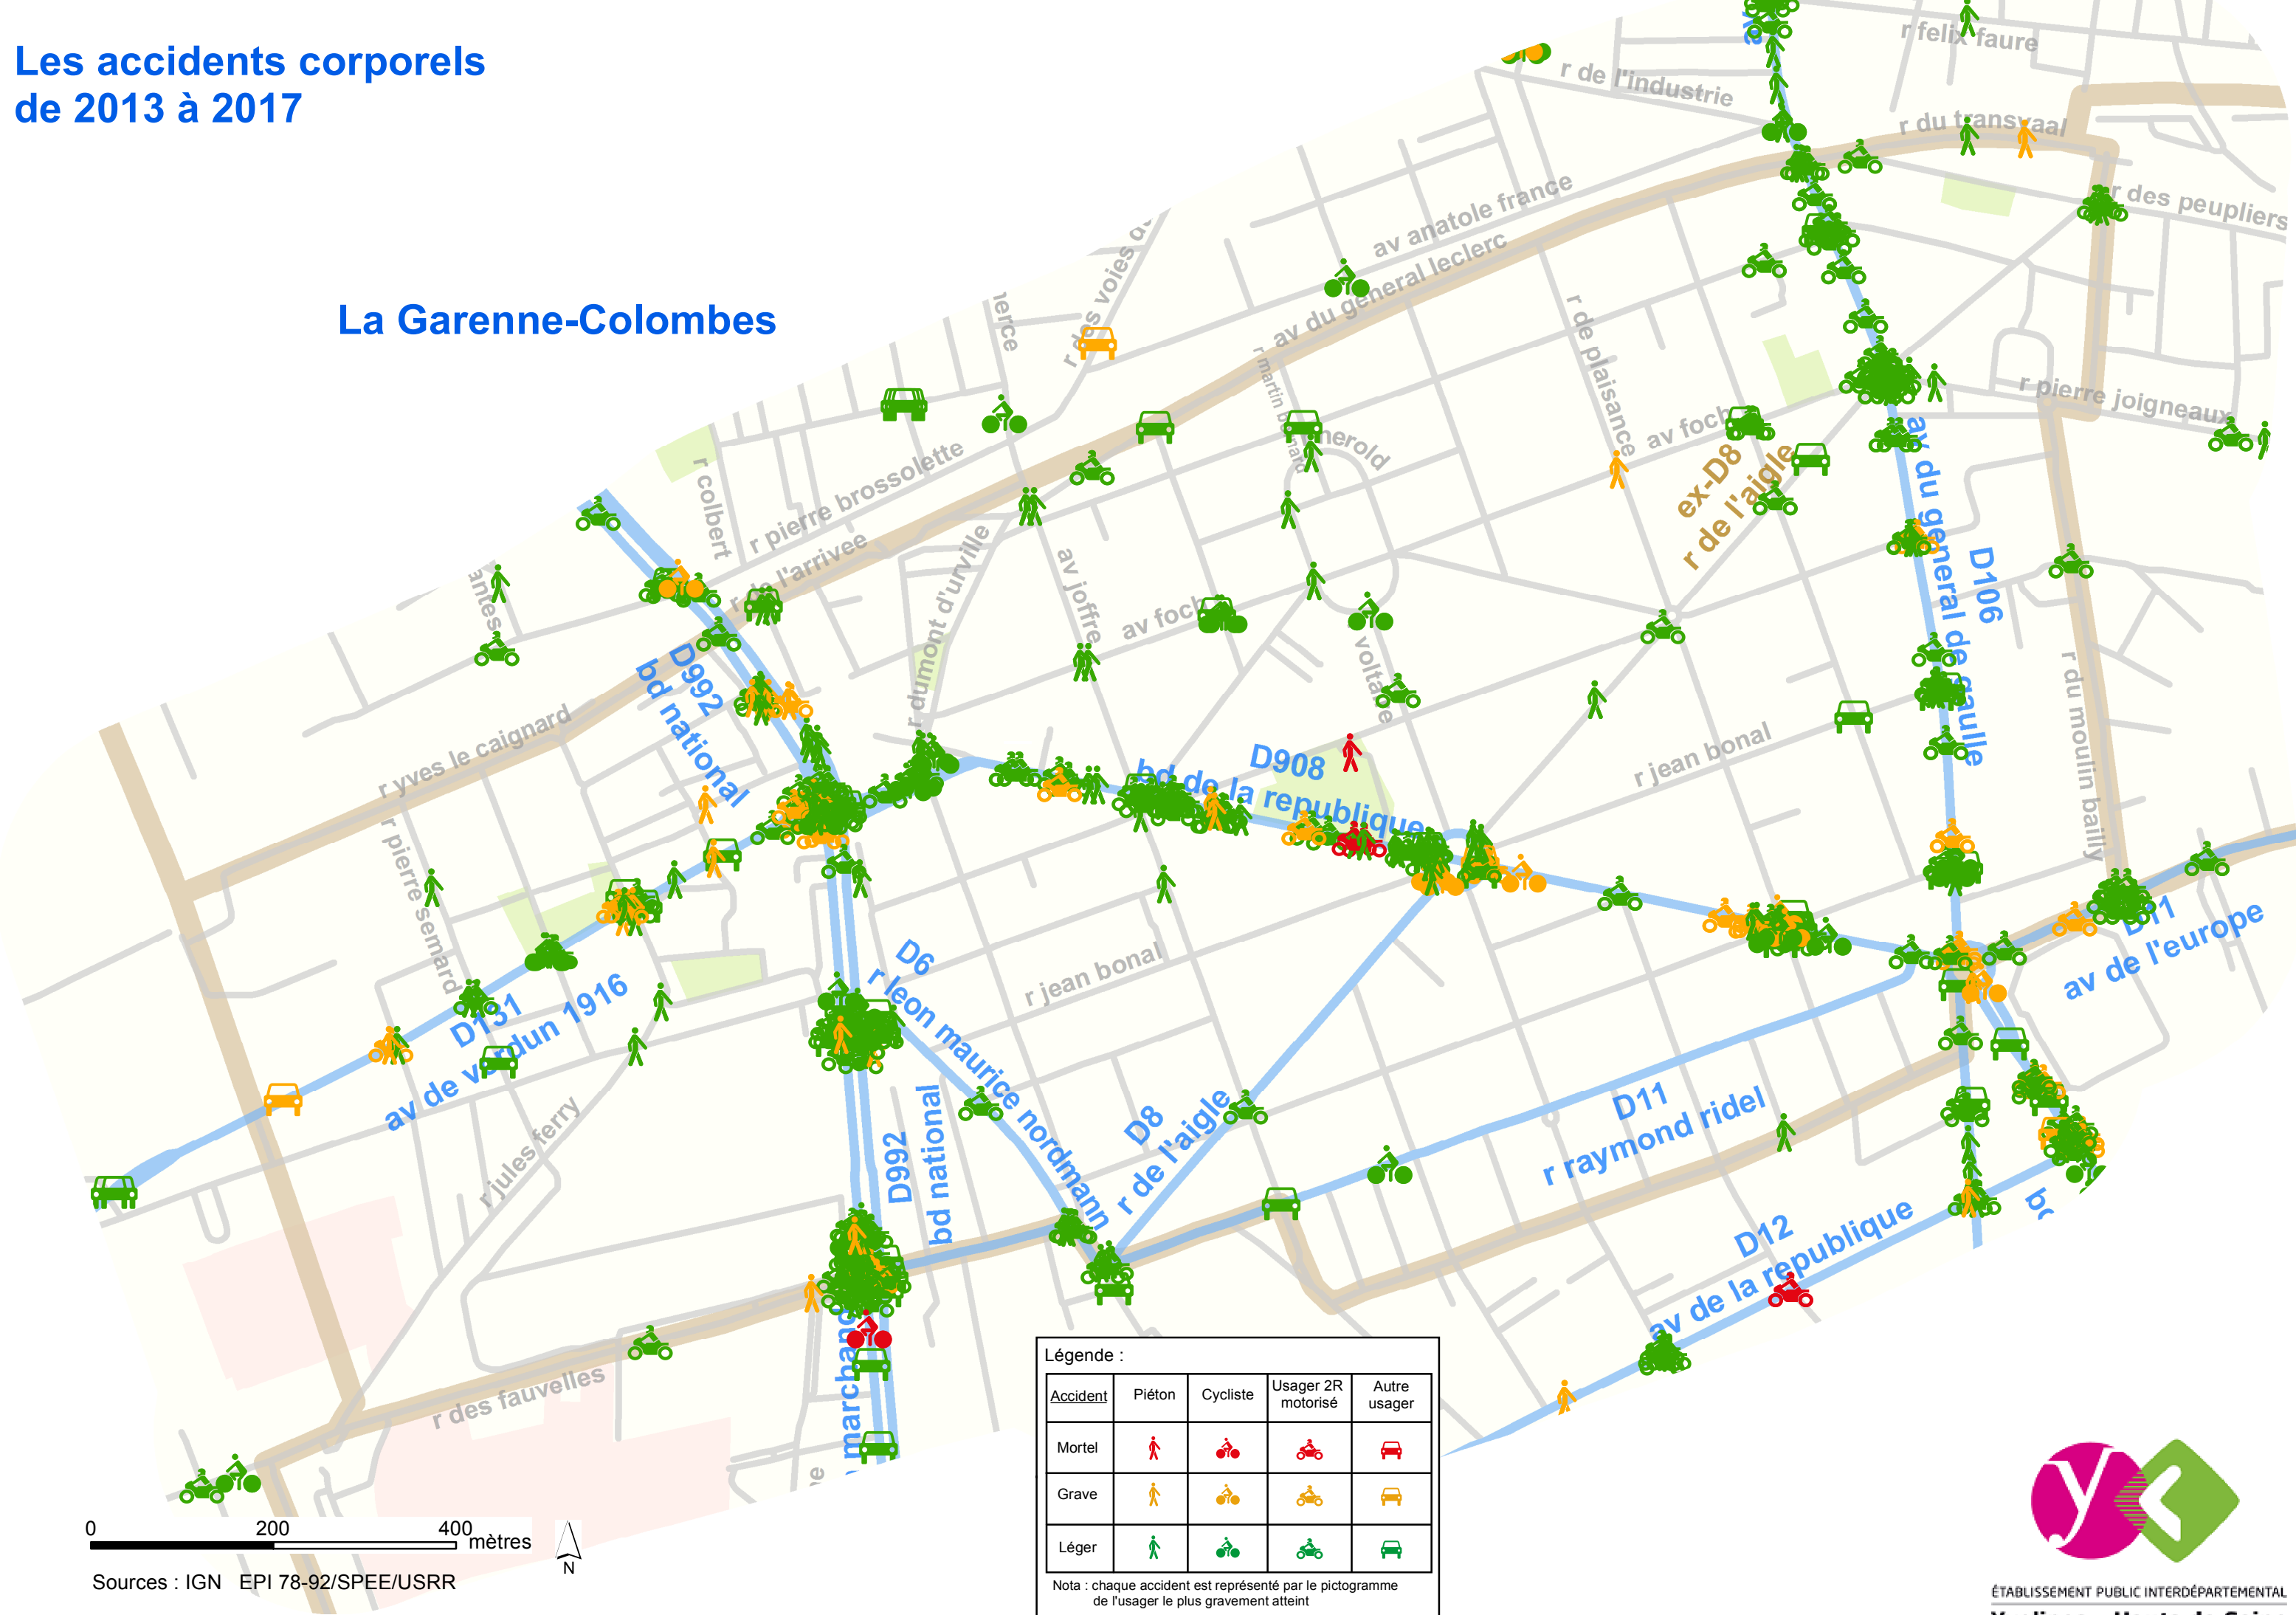

Les accidents corporels de 2013 à 2017

La Garenne-Colombes

0 200 400 mètres

Sources : IGN EPI 78-92/SPEE/USRR

Légende :

Accident	Piéton	Cycliste	Usager 2R motorisé	Autre usager
Mortal				
Grave				
Léger				

Nota : chaque accident est représenté par le pictogramme de l'utilisateur le plus gravement atteint