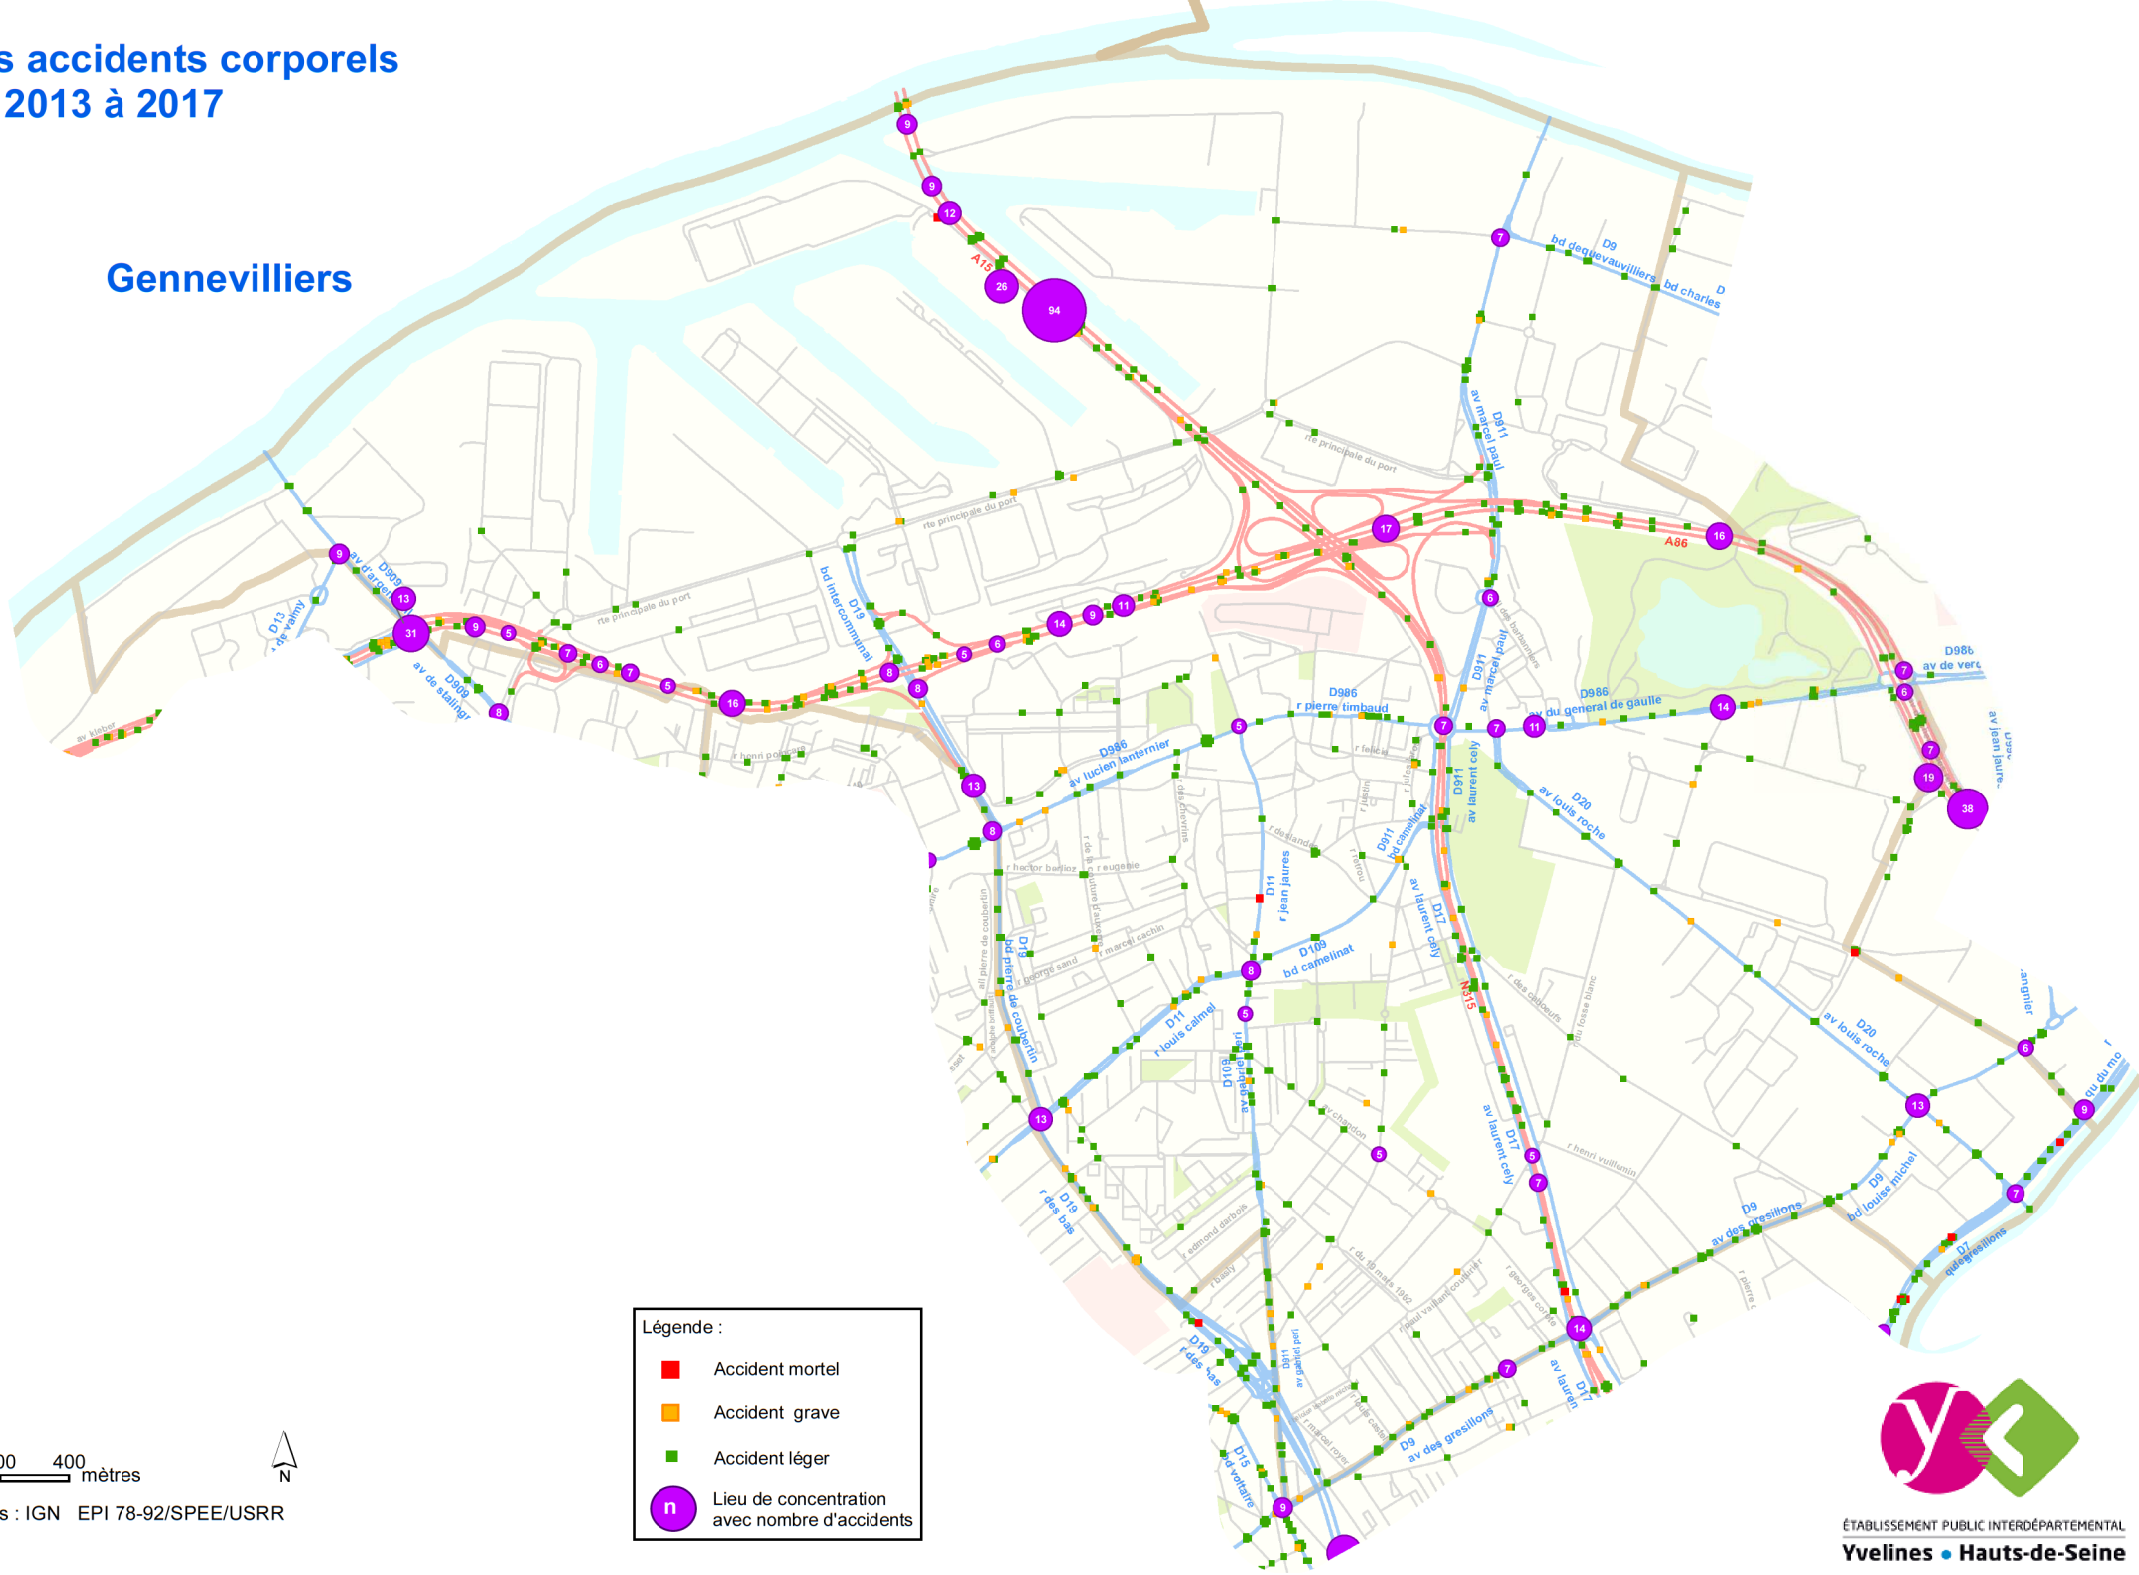

Les accidents corporels de 2013 à 2017

Gennevilliers

Légende :

- Accident mortel
- Accident grave
- Accident léger
- n Lieu de concentration avec nombre d'accidents

0 200 400 mètres

Sources : IGN EPI 78-92/SPEE/USRR