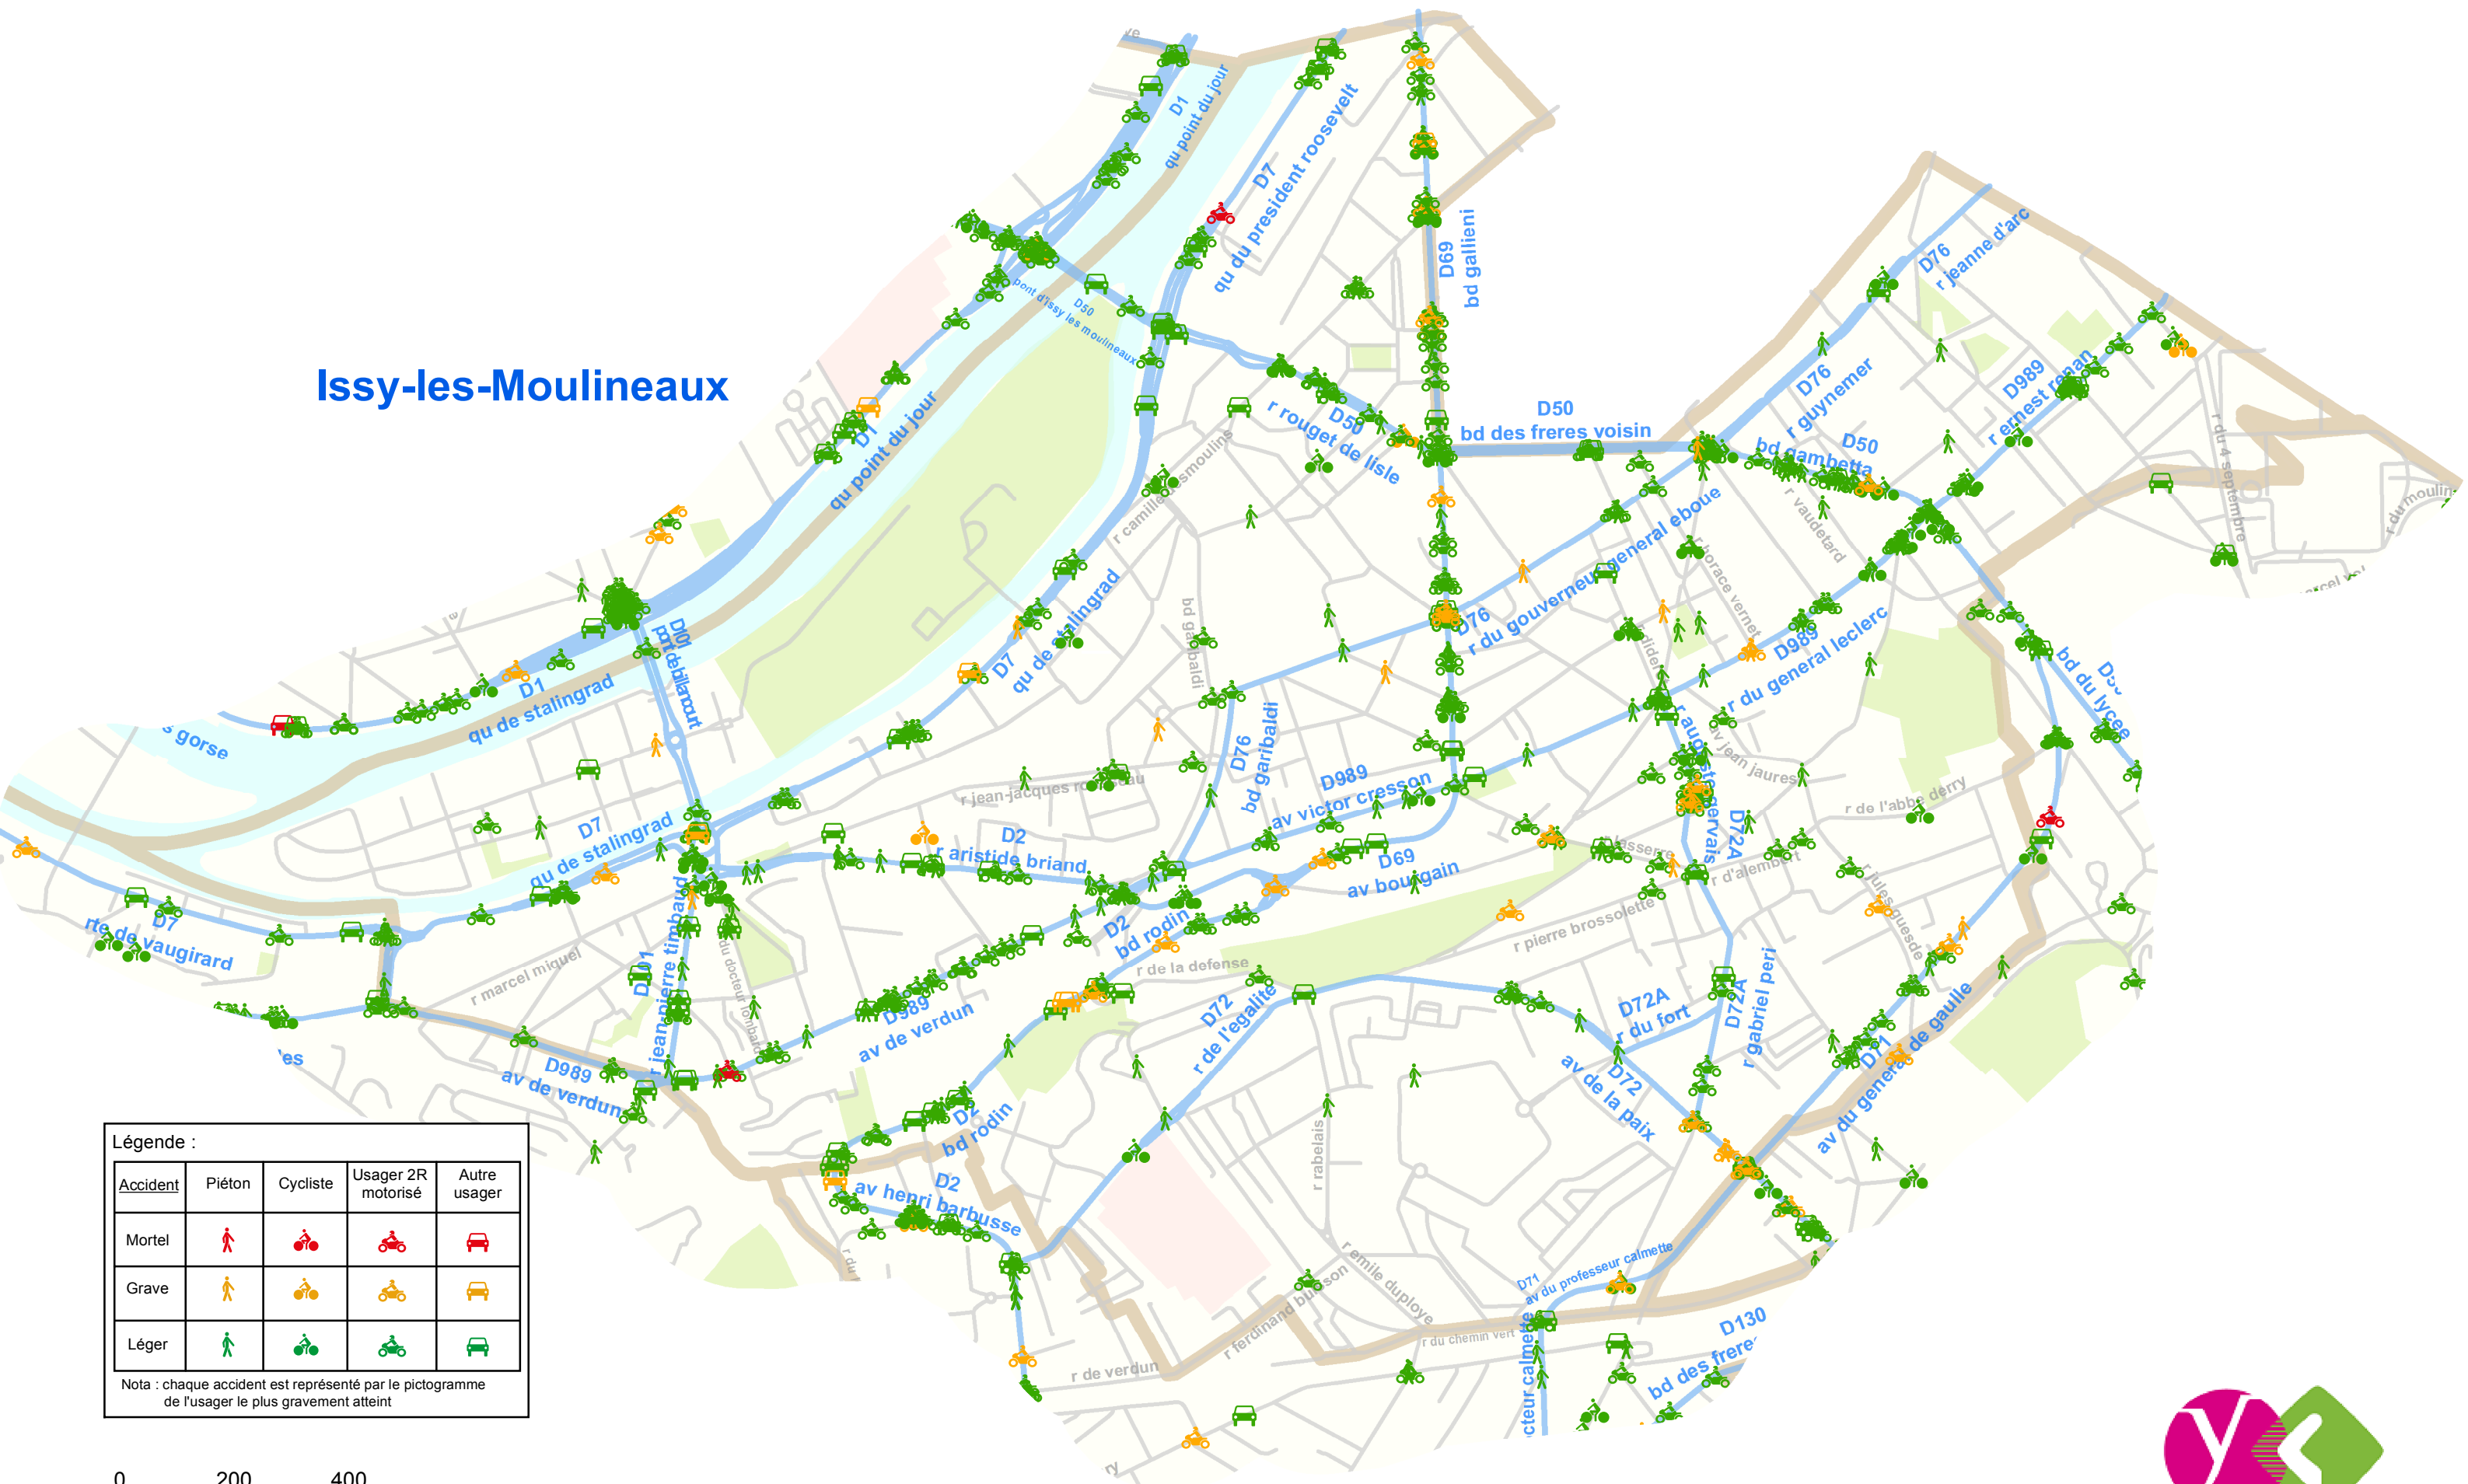

# Les accidents corporels de 2013 à 2017

## Issy-les-Moulineaux

Légende :

Accident	Piéton	Cycliste	Usager 2R motorisé	Autre usager
Mortel				
Grave				
Léger				

Nota : chaque accident est représenté par le pictogramme de l'utilisateur le plus gravement atteint