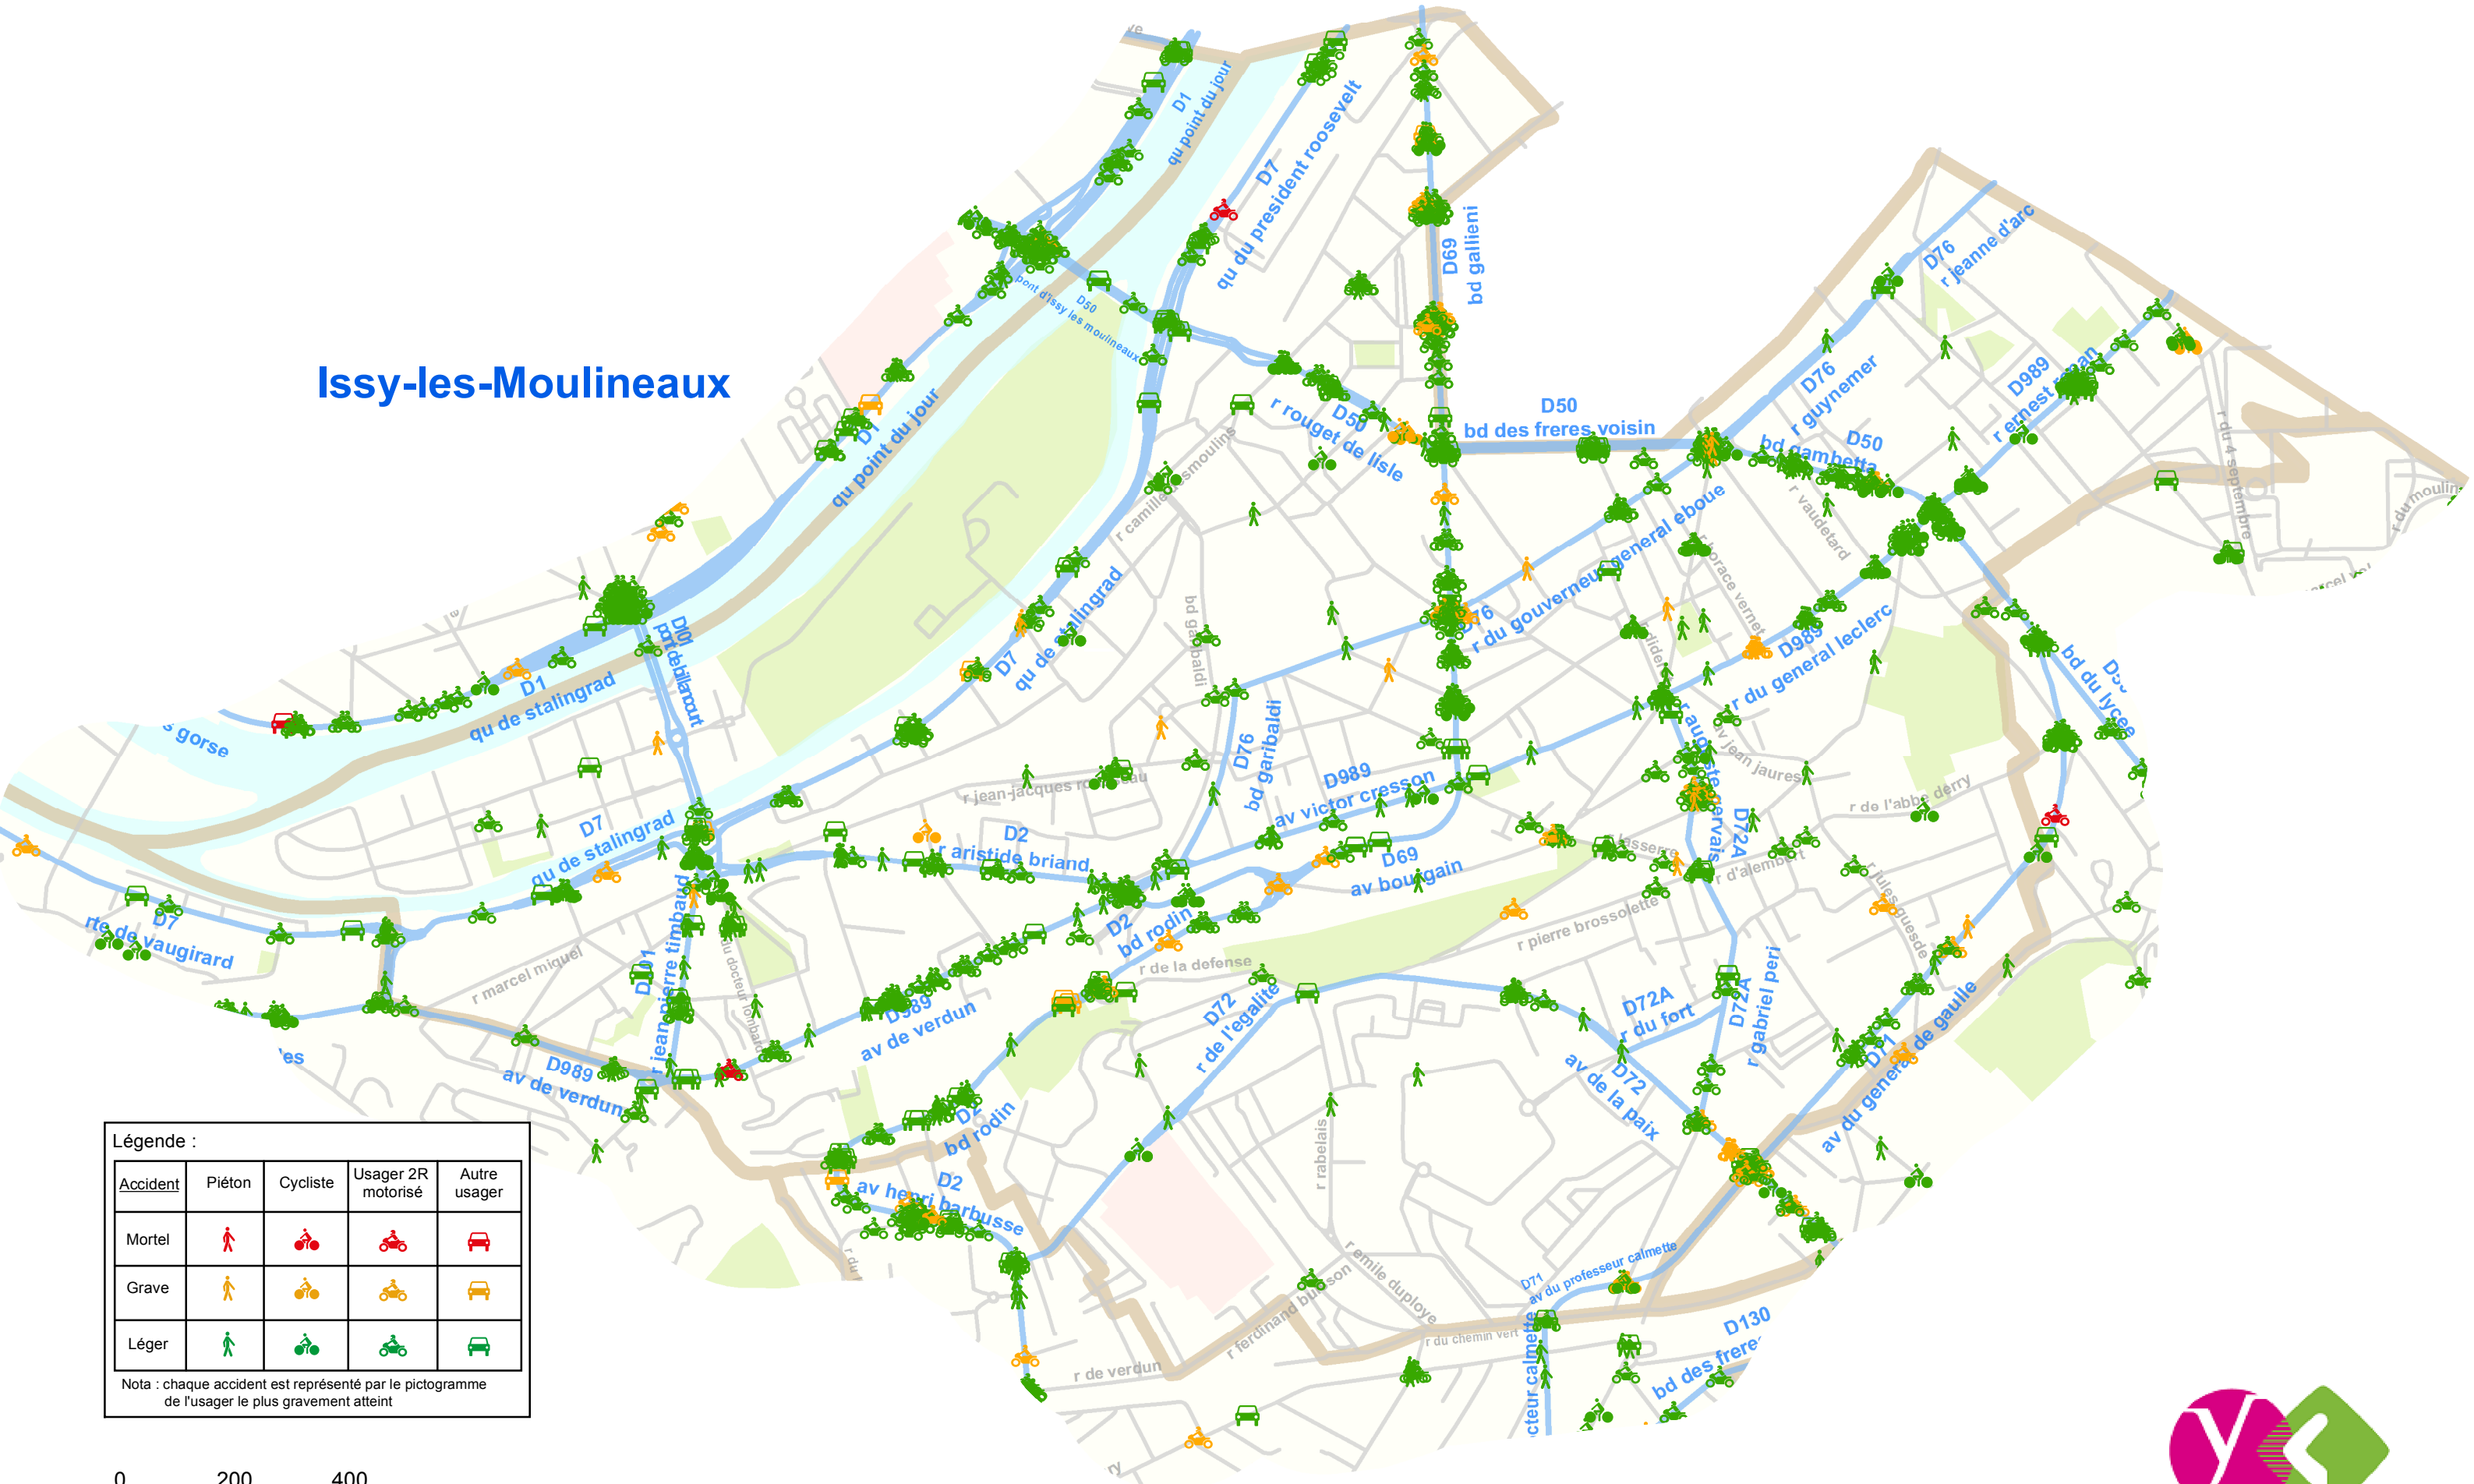

Les accidents corporels de 2013 à 2017

Issy-les-Moulineaux

Légende :

Accident	Piéton	Cycliste	Usager 2R motorisé	Autre usager
Mortel				
Grave				
Léger				

Nota : chaque accident est représenté par le pictogramme de l'utilisateur le plus gravement atteint

0 200 400 mètres

Sources : IGN EPI 78-92/SPEE/USRR