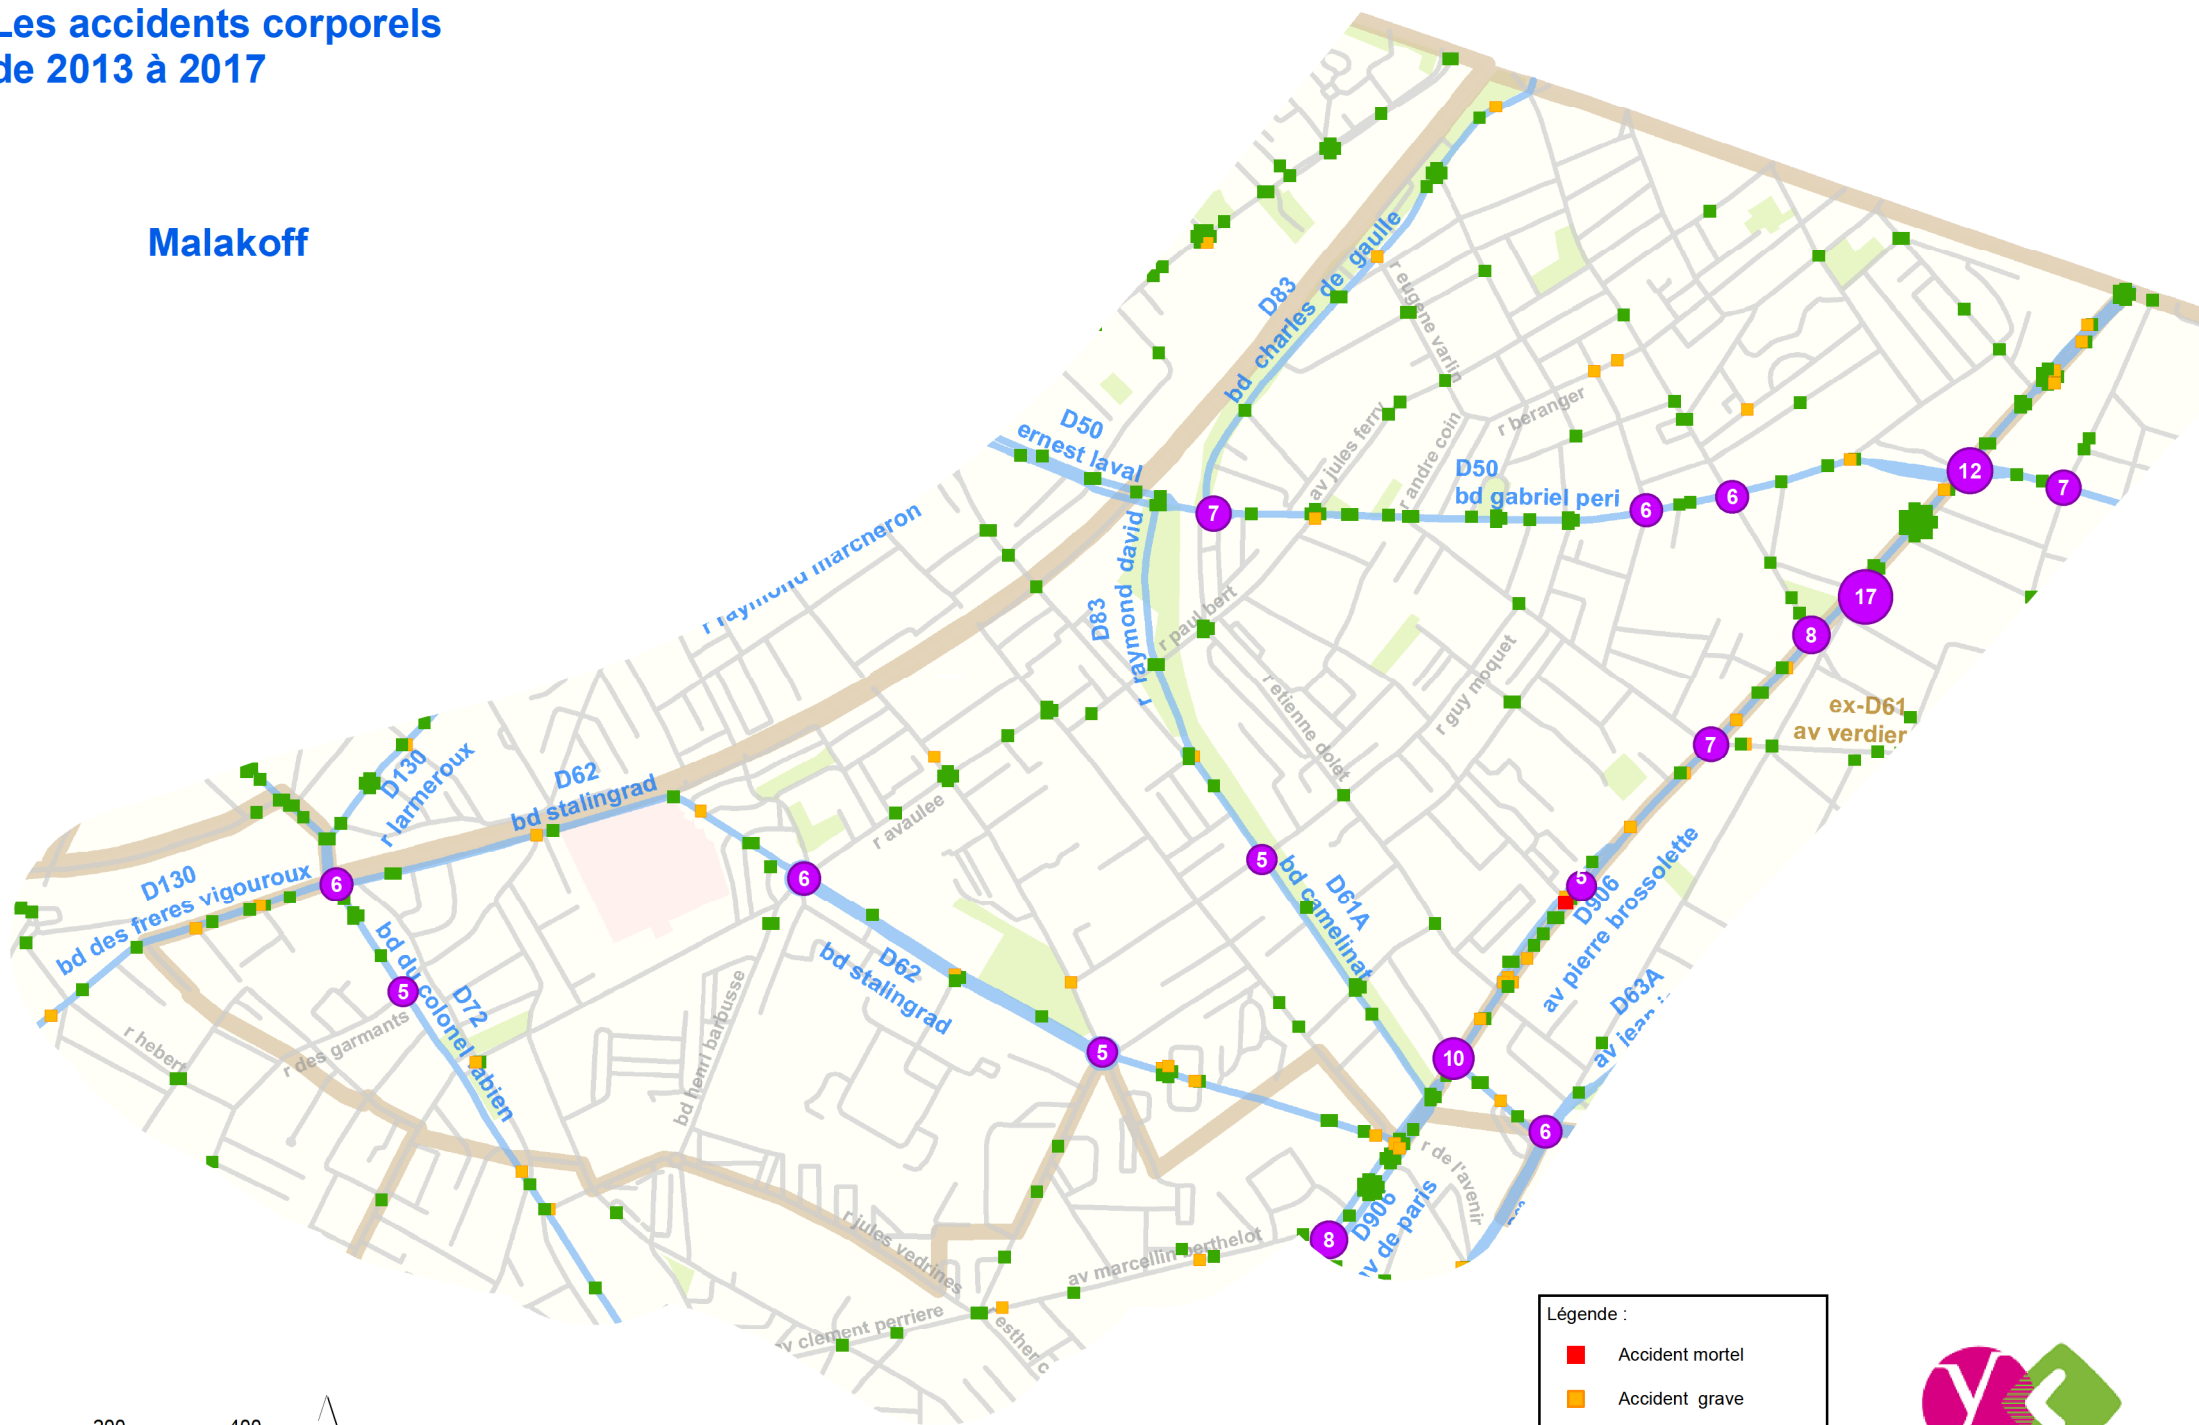

# Les accidents corporels de 2013 à 2017

## Malakoff

Légende :

- Accident mortel
- Accident grave
- Accident léger
- Lieu de concentration avec nombre d'accidents

Sources : IGN EPI 78-92/SPEE/USRR