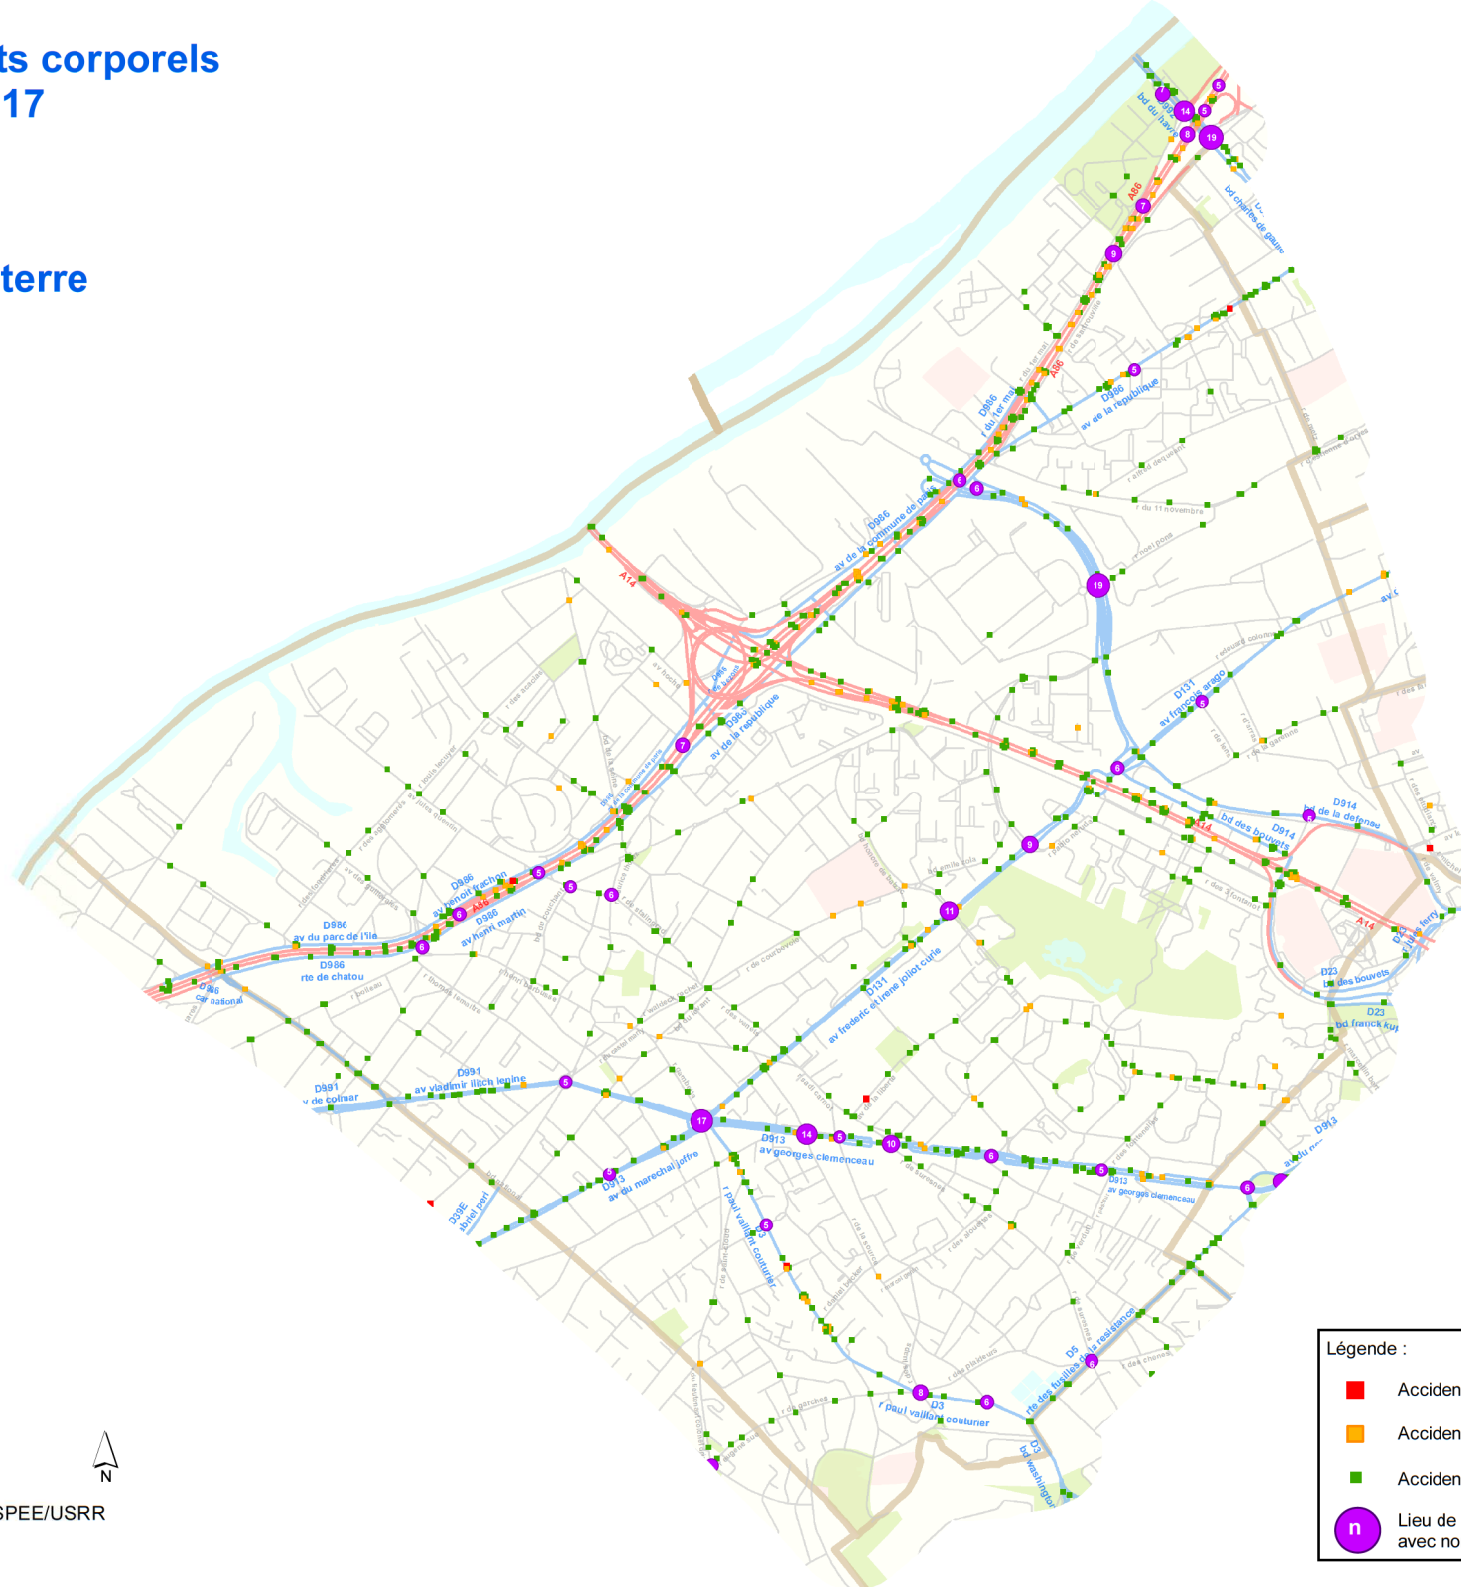

Les accidents corporels de 2013 à 2017

Nanterre

Légende :

- Accident mortel
- Accident grave
- Accident léger
- Lieu de concentration avec nombre d'accidents

0 200 400 mètres

Sources : IGN EPI 78-92/SPEE/USRR