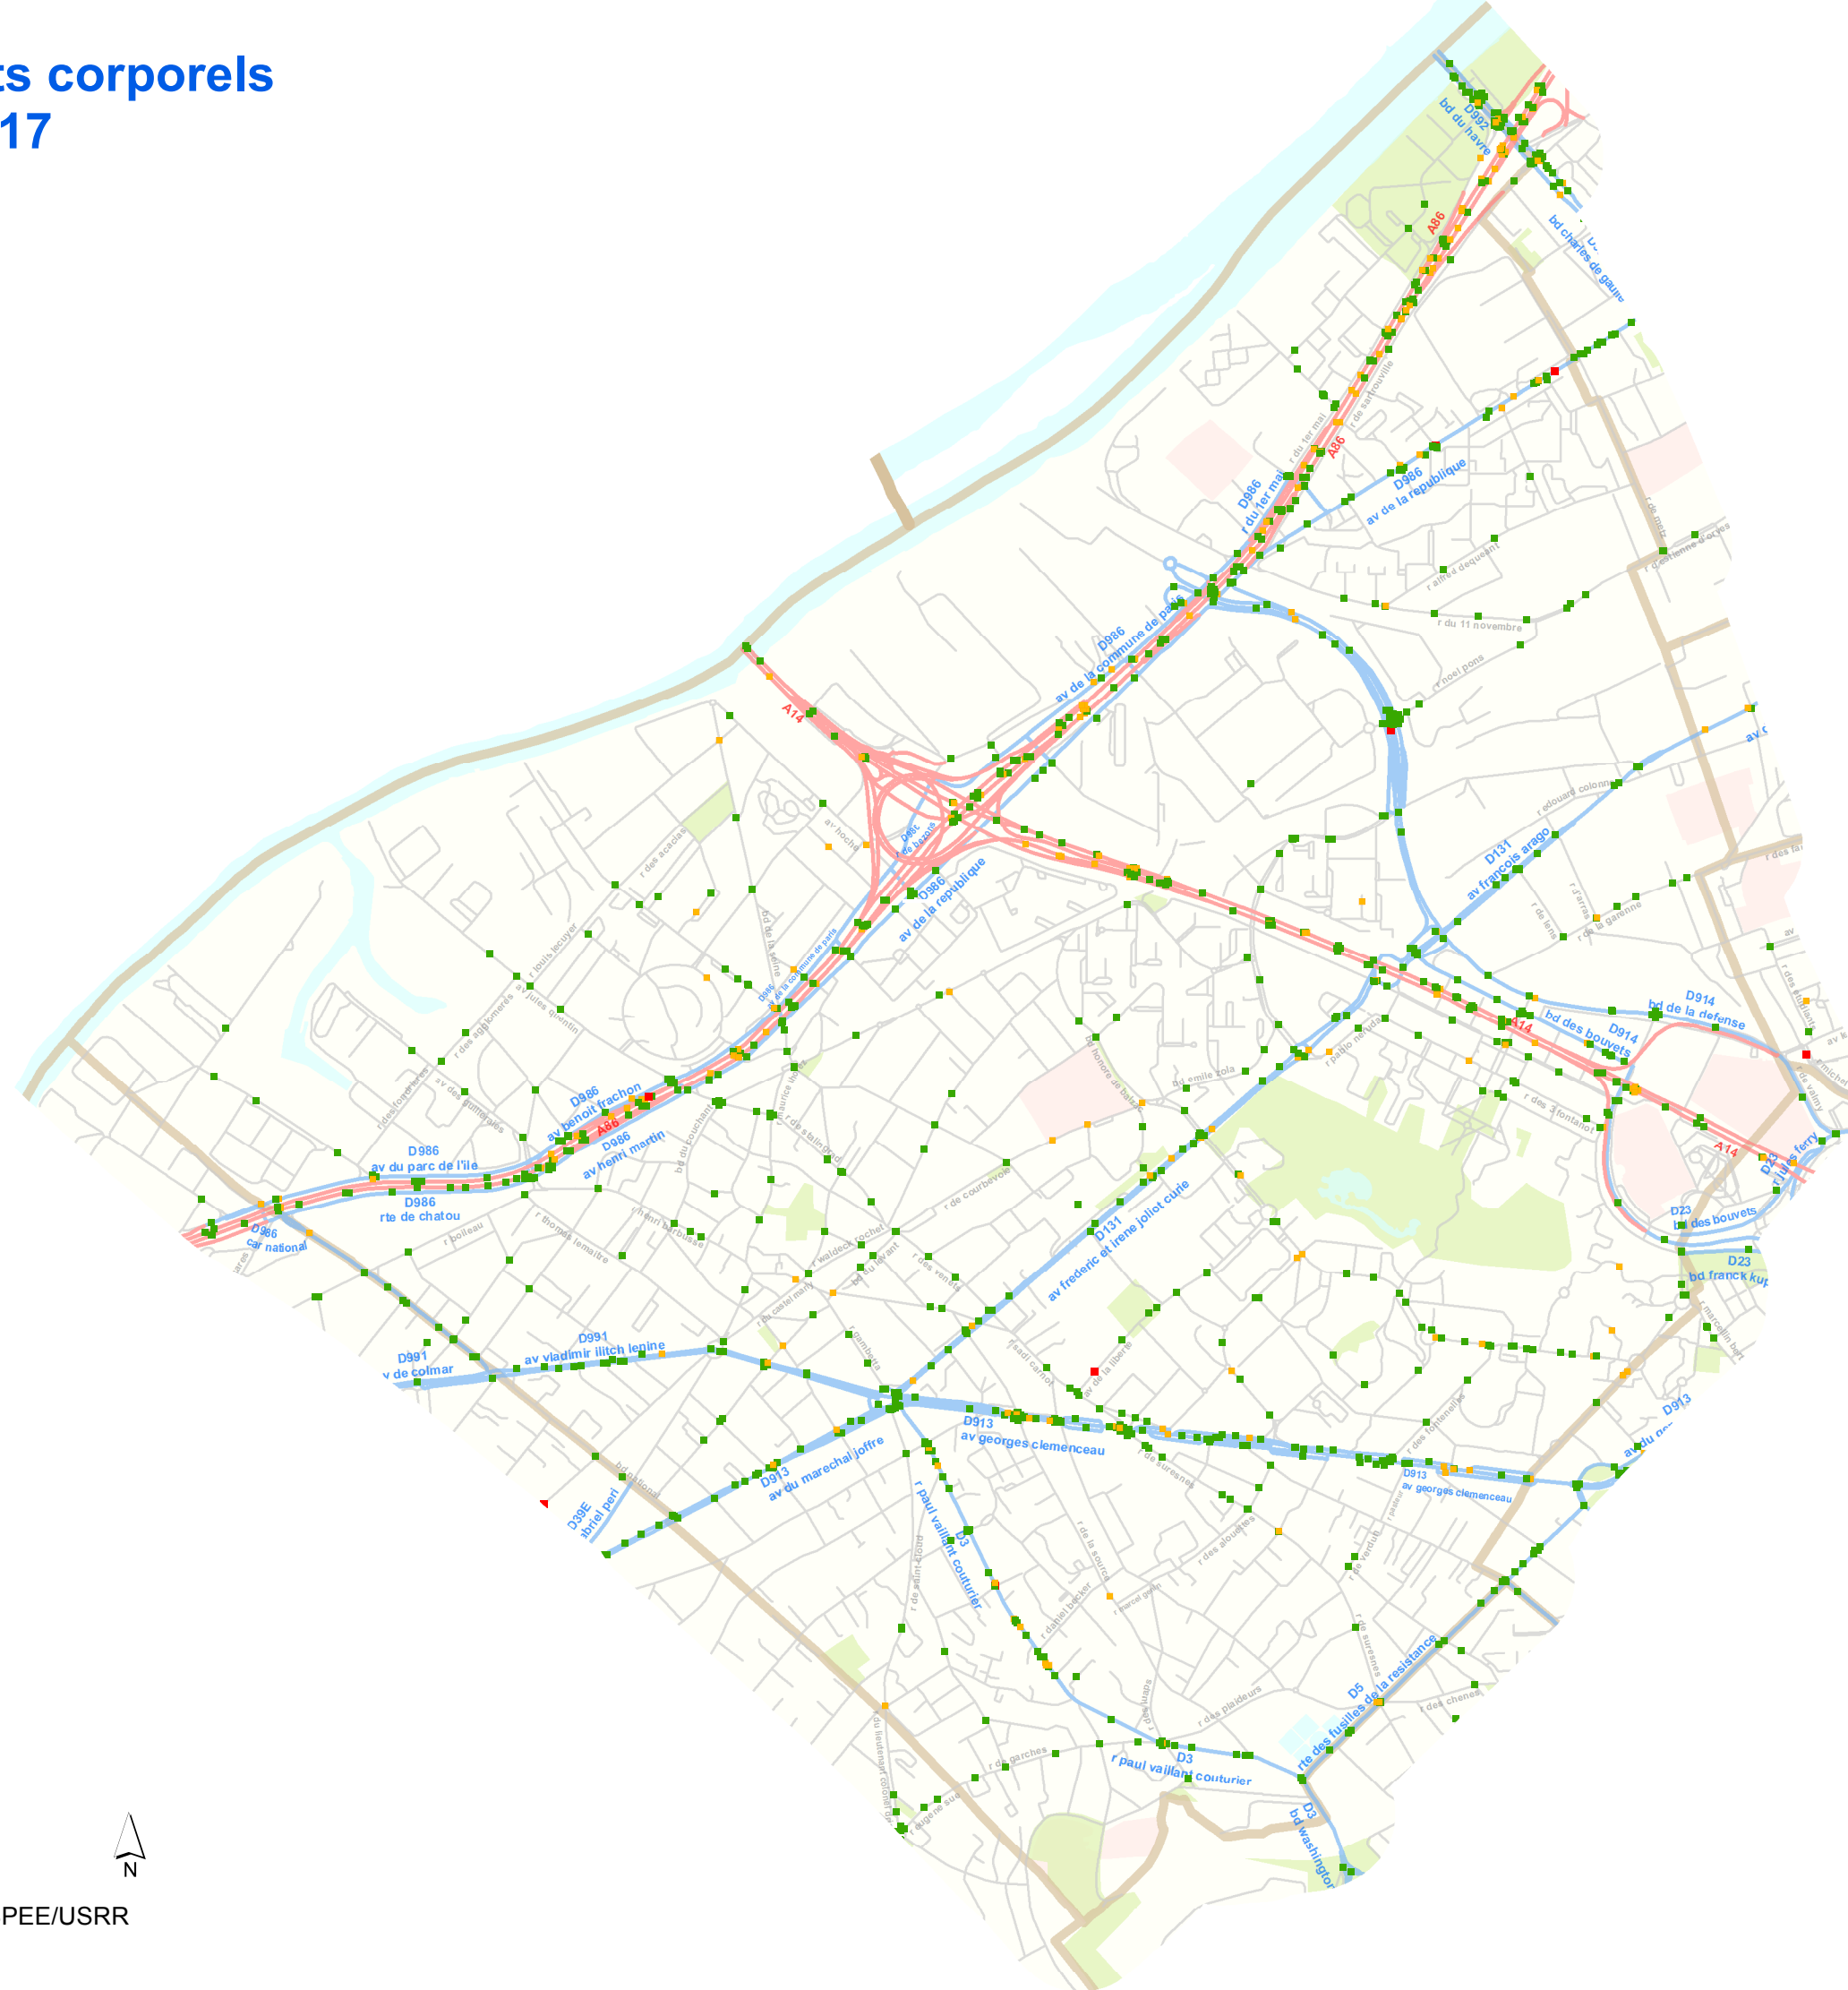

Les accidents corporels de 2013 à 2017

Nanterre

Légende :

- Accident mortel
- Accident grave
- Accident léger

0 200 400 mètres

Sources : IGN EPI 78-92/SPEE/USRR