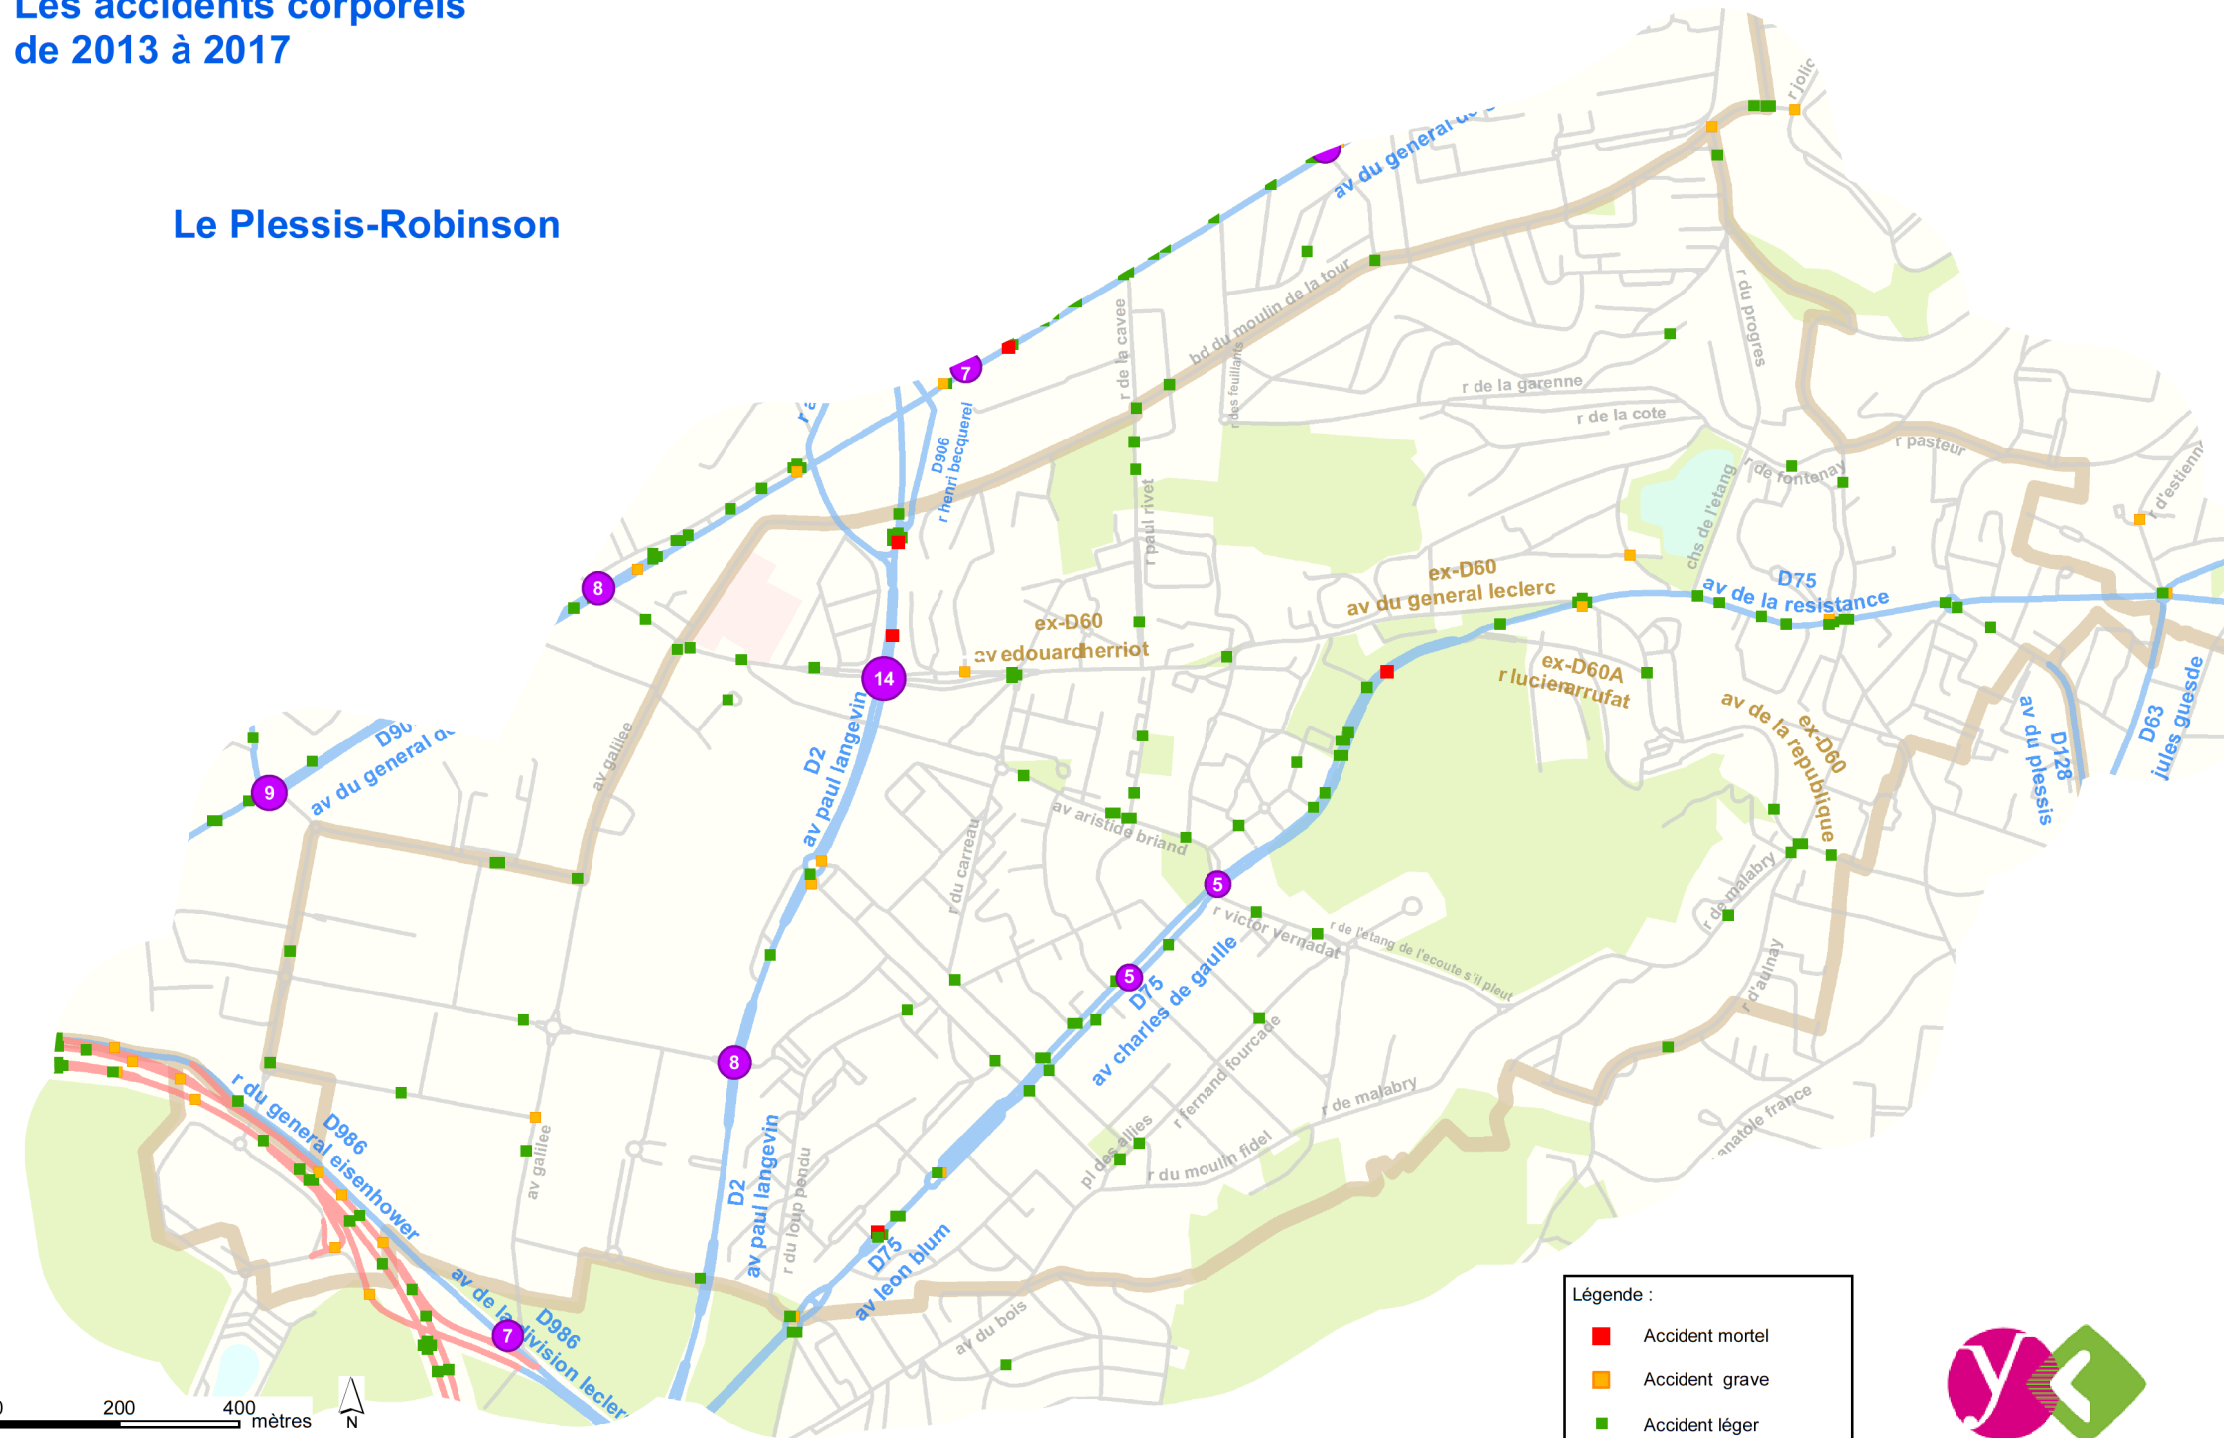

# Les accidents corporels de 2013 à 2017

## Le Plessis-Robinson

**Légende :**

- Accident mortel
- Accident grave
- Accident léger
- n Lieu de concentration avec nombre d'accidents

Sources : IGN EPI 78-92/SPEE/USRR