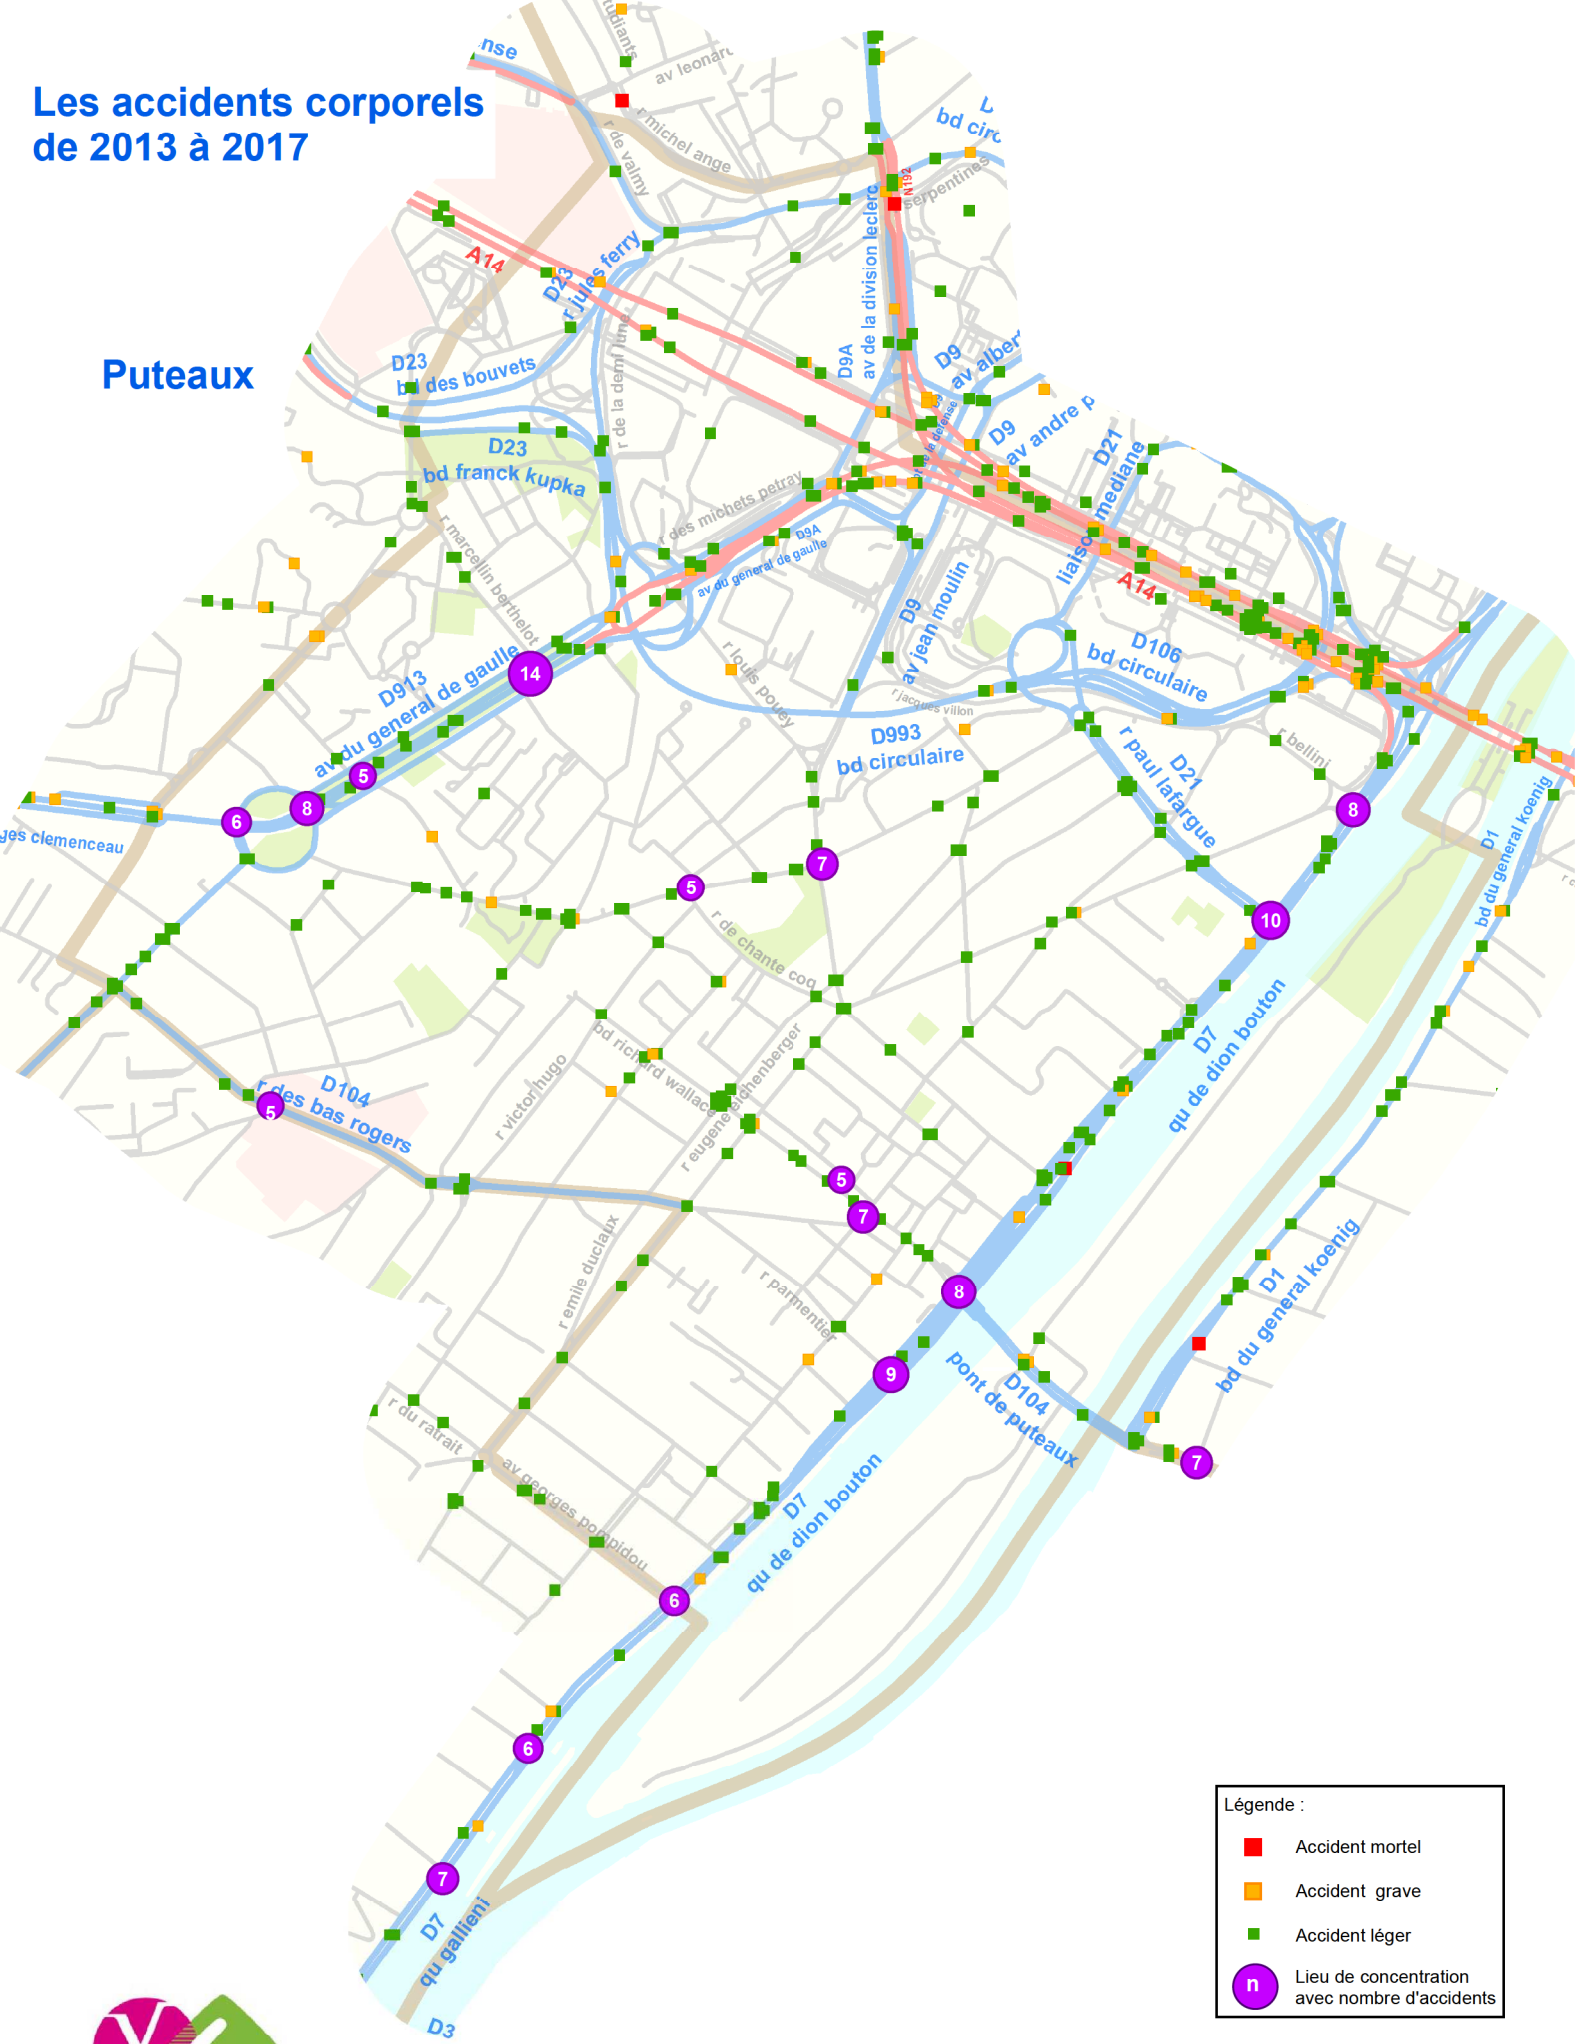

Les accidents corporels de 2013 à 2017

Puteaux

Légende :

- Accident mortel
- Accident grave
- Accident léger
- n Lieu de concentration avec nombre d'accidents

ÉTABLISSEMENT PUBLIC INTERDÉPARTEMENTAL
Yvelines • Hauts-de-Seine

Sources : IGN EPI 78-92/SPEE/USRR