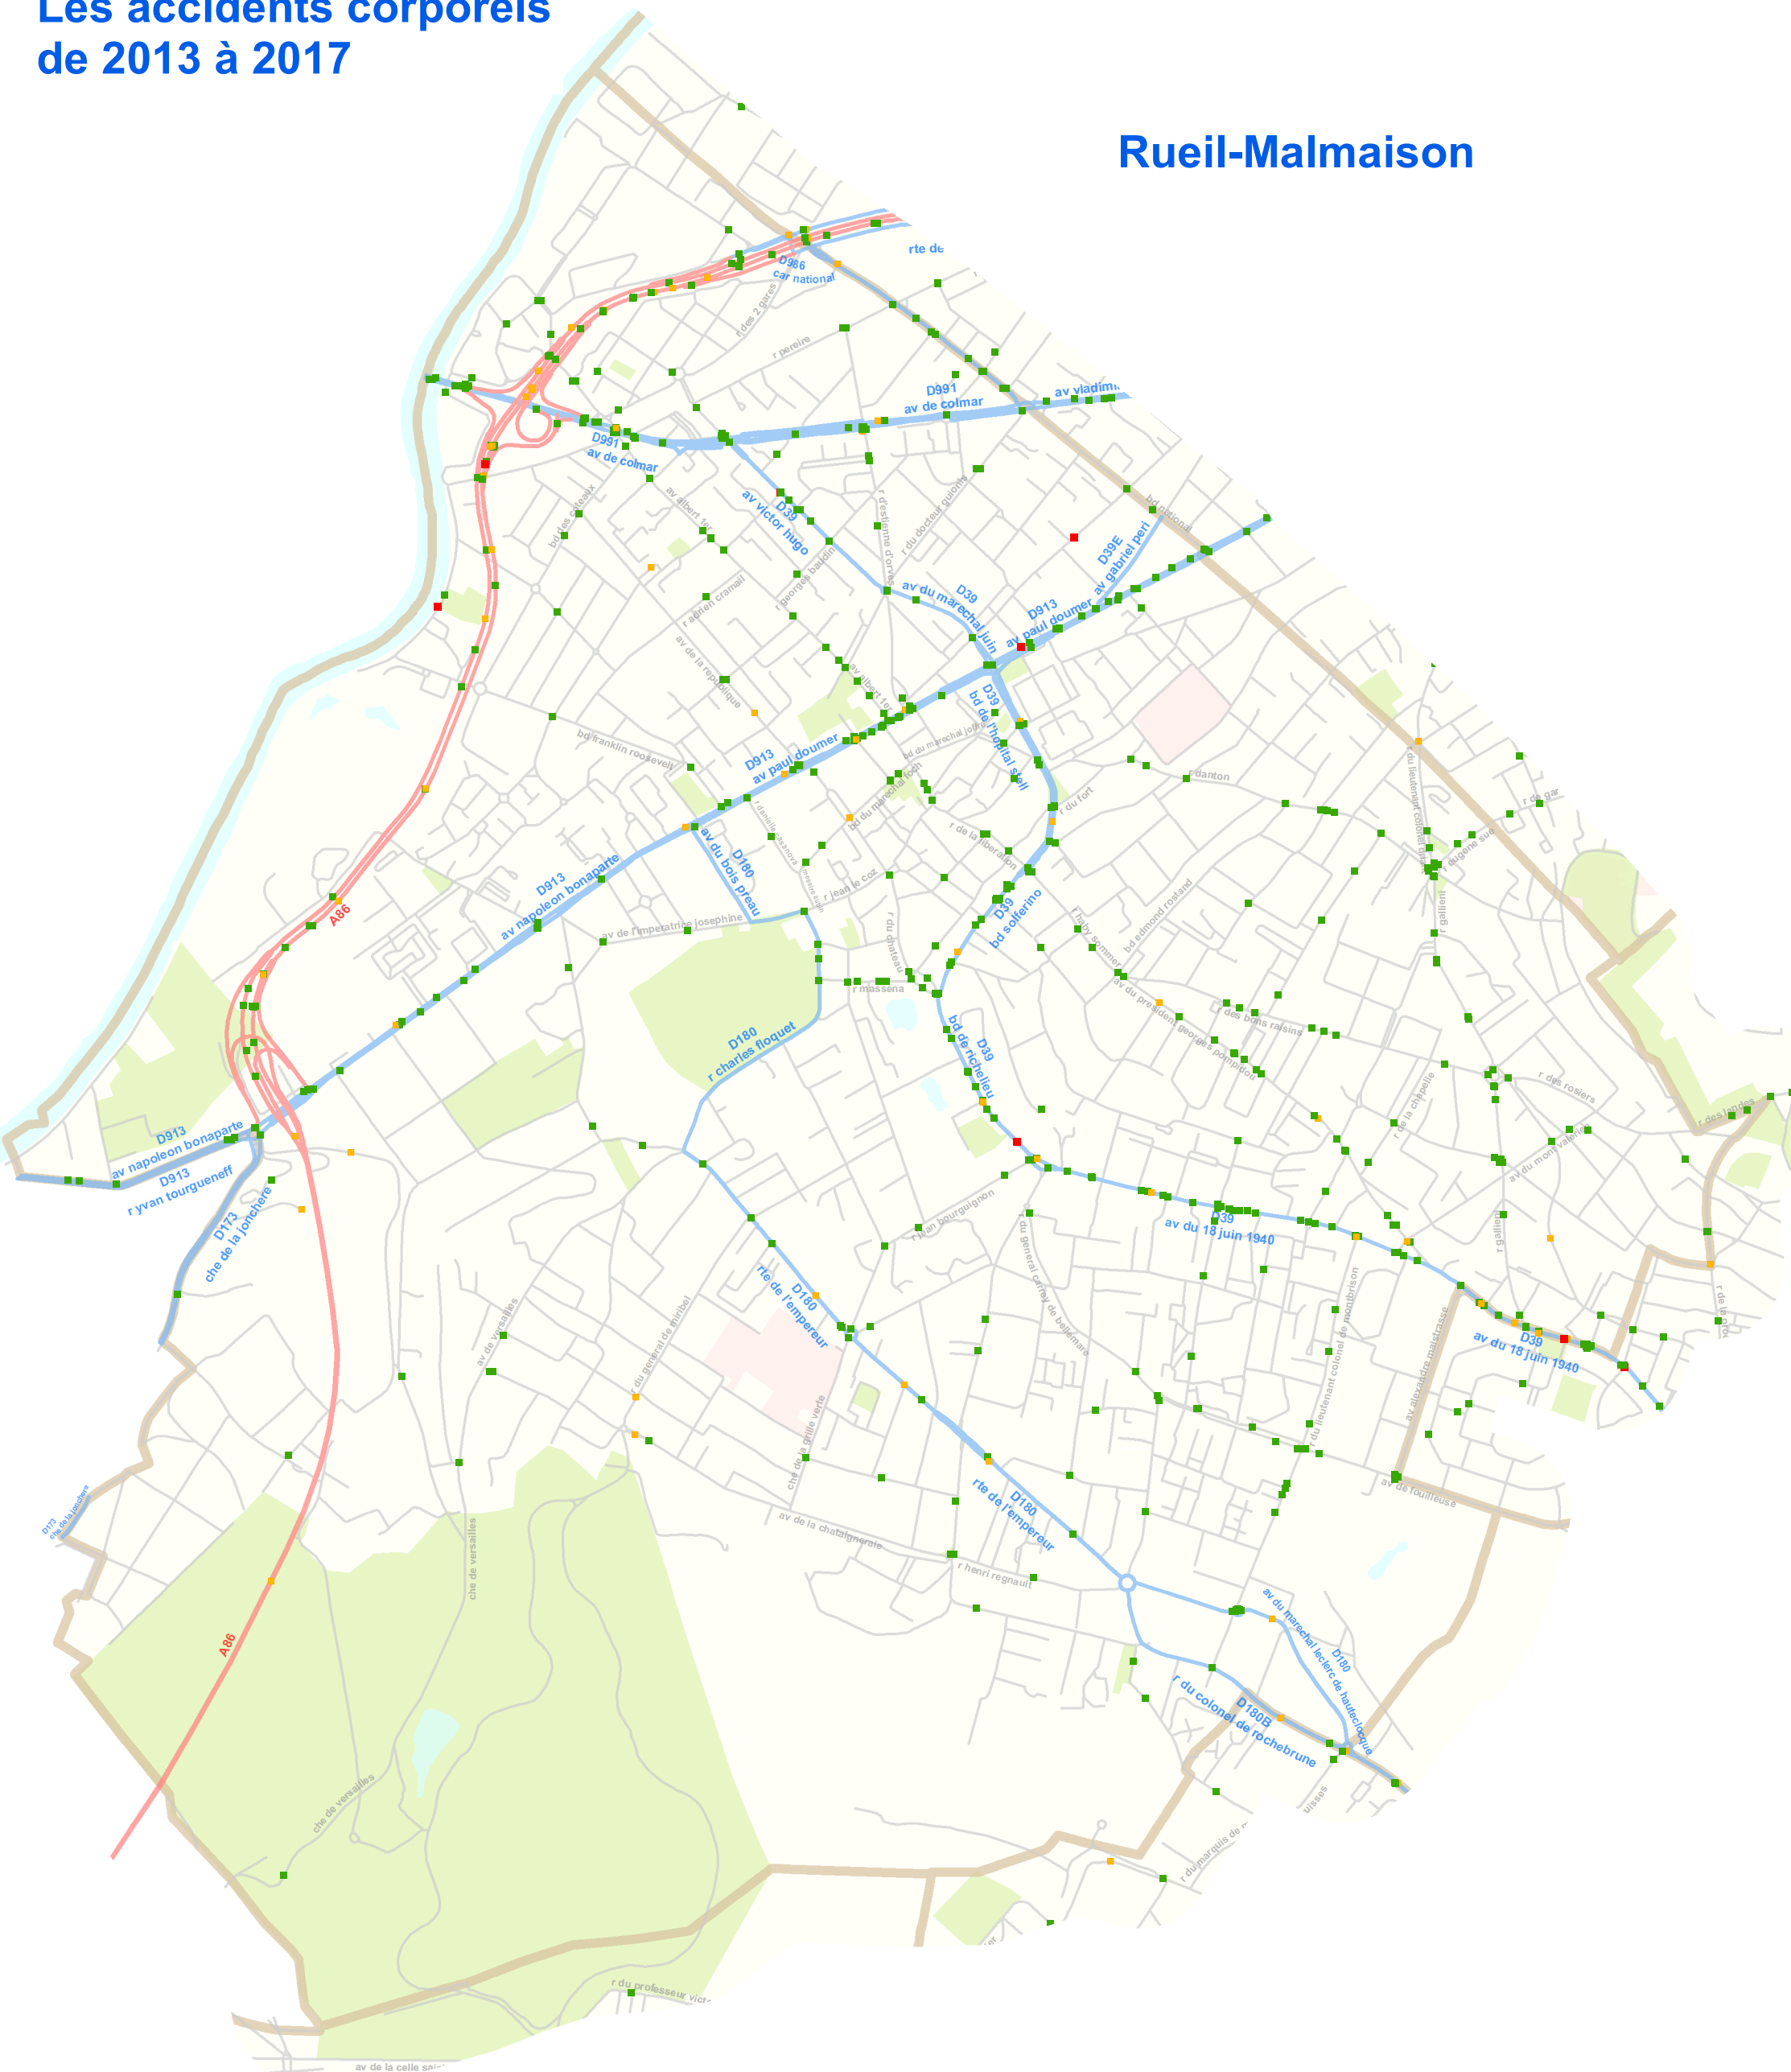

Les accidents corporels de 2013 à 2017

Rueil-Malmaison

Légende :

- Accident mortel
- Accident grave
- Accident léger

ÉTABLISSEMENT PUBLIC INTERDÉPARTEMENTAL
Yvelines • Hauts-de-Seine

Sources : IGN EPI 78-92/SPEE/USRR