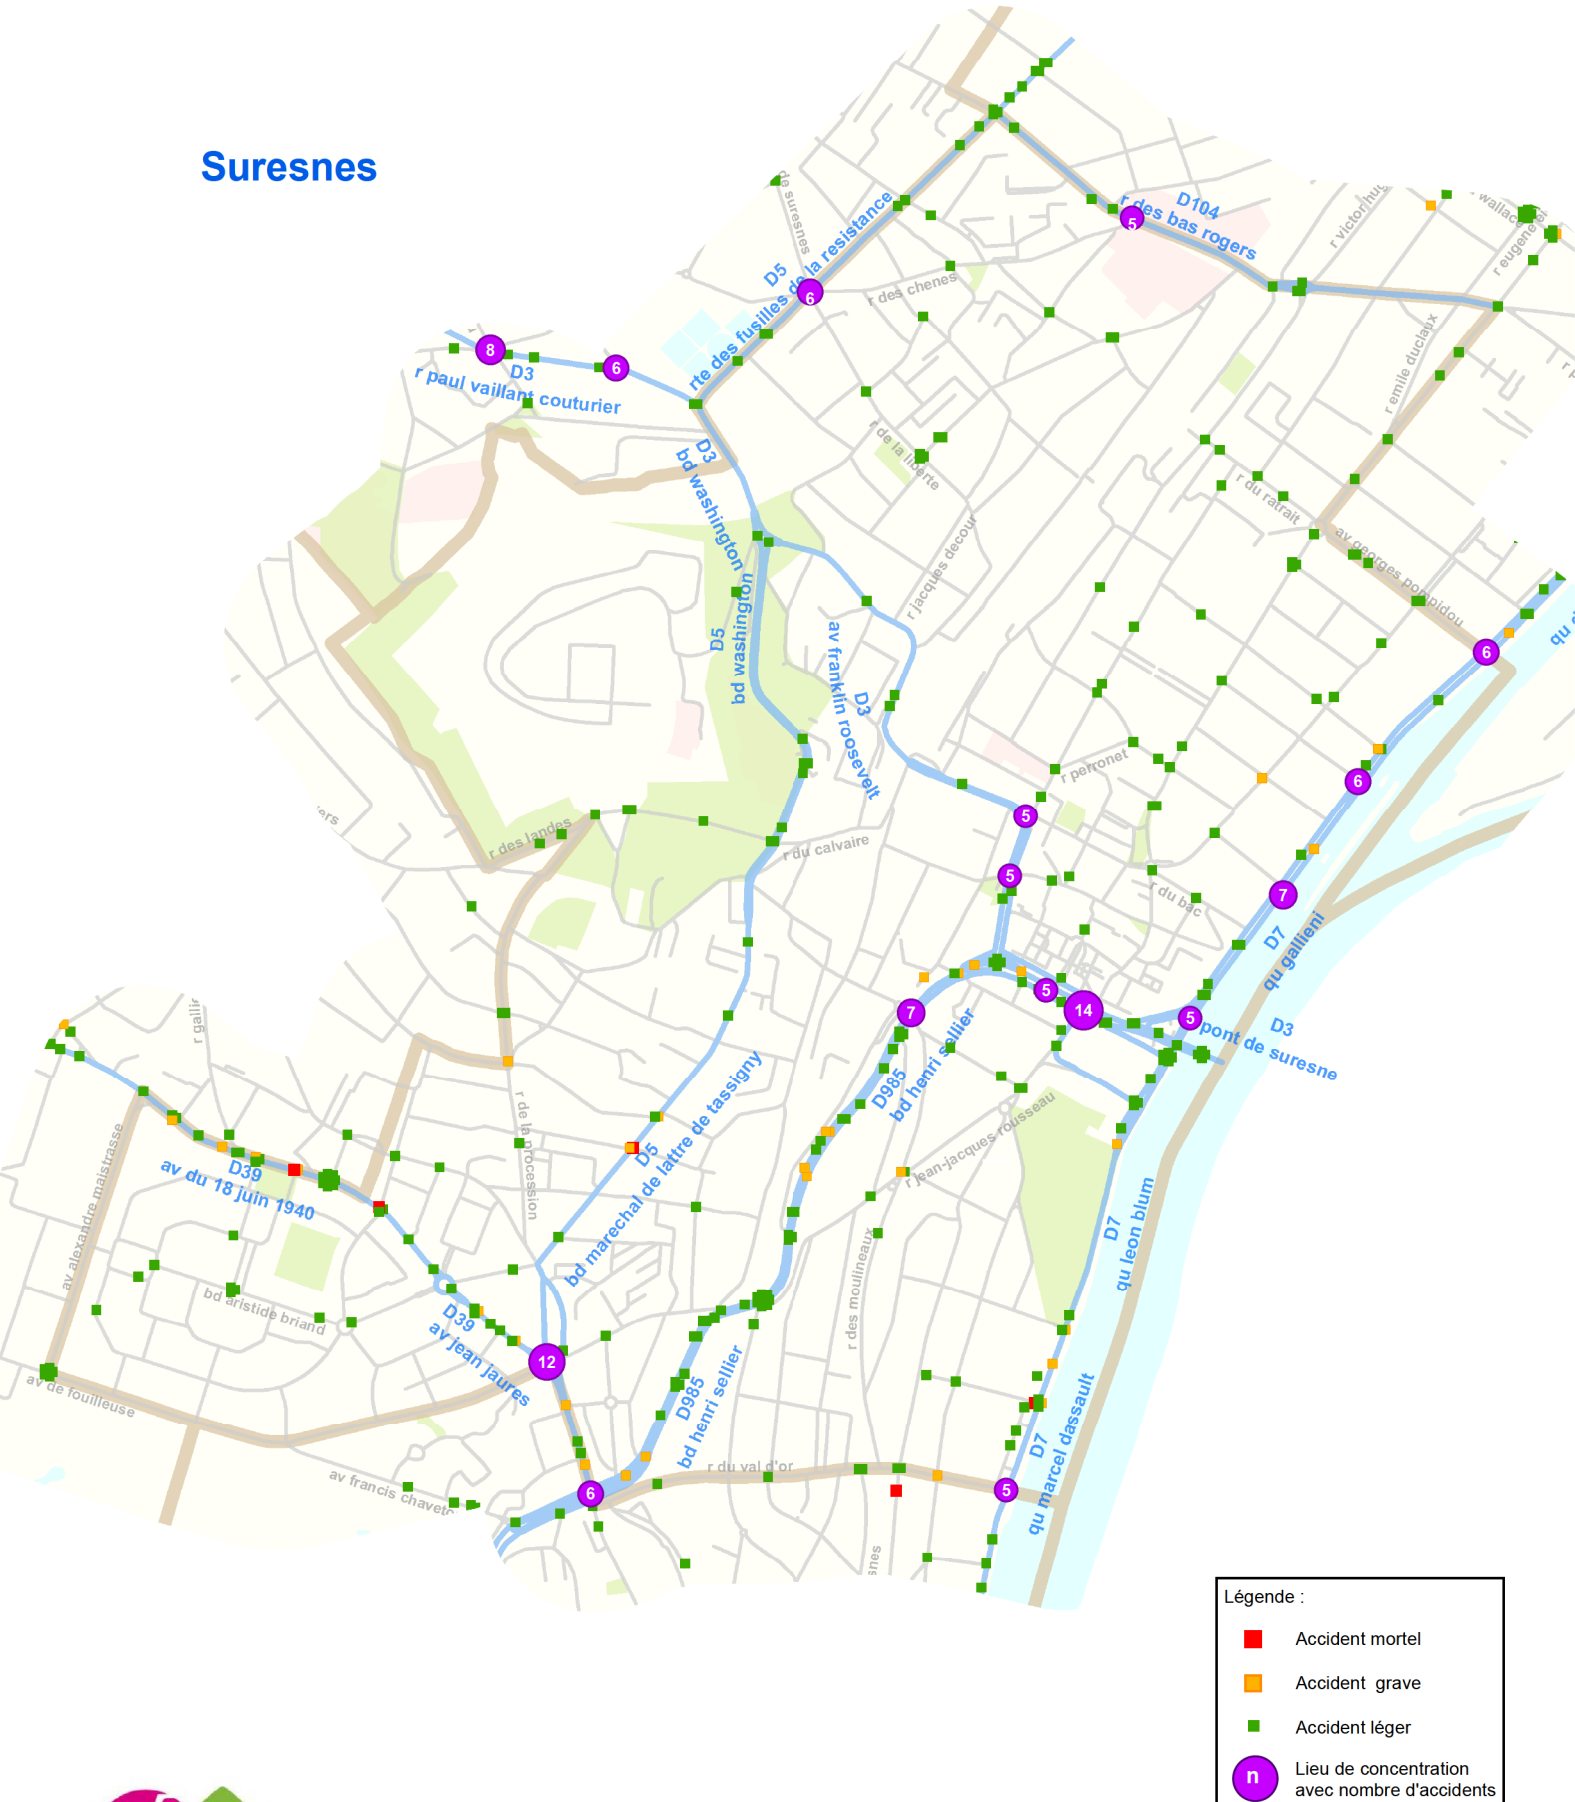

Les accidents corporels de 2013 à 2017

Suresnes

ÉTABLISSEMENT PUBLIC INTERDÉPARTEMENTAL
Yvelines • Hauts-de-Seine

Sources : IGN EPI 78-92/SPEE/USRR

0 200 400 mètres